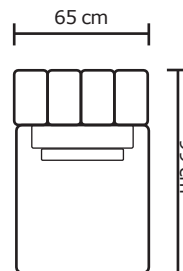

BRAZO	
MODULAR BERLÍN	
VERSIÓN 100% CUERO GENUINO	
DESDE:	PRECIO \$121,74

ESQUINA PENTAGONAL

CHAISE LONGUE ADICIONAL

PUESTO ADICIONAL

BRAZO

- **ESTOS PRECIOS NO INCLUYEN IVA**

MODULAR **DANÉS 3P**

Cuero Color Viena Nuez
Patas de madera
Disponible en:
100% Cuero
70% cuero y 30% Vinil