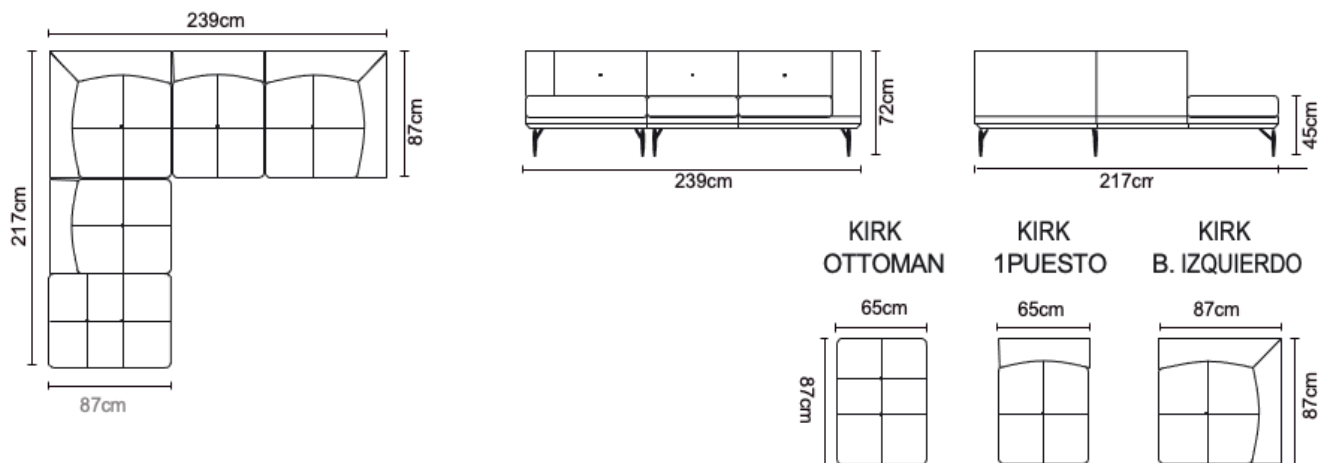

MODULAR KIRK CHAISE LONGUE DERECHO /CHAISE LONGUE IZQUIERDO

PUESTO ADICIONAL Y PUFF					
UN PUESTO SIN BRAZO		UN PUESTO CON BRAZO		PUFF	
VERSIÓN 100% CUERO GENUINO		VERSIÓN 100% CUERO GENUINO		VERSIÓN 100% CUERO GENUINO	
DESDE:	PRECIO $539,14	DESDE:	PRECIO $713,05	DESDE:	PRECIO $449,00