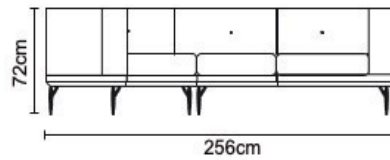

BUTACA GÁLICO	
VERSIÓN 100% CUERO GENUINO	
DESDE:	PRECIO \$547,83

SOFÁ KIRK

MODULO KIRK 150 B.DERECHO / B.IZQUIERDO

MODULO KIRK
B. DERECHO 150/
B. IZQUIERDO 150

KIRK 1PUESTO
150 DERECHO/
150 IZQUIERDO

MODULO KIRK
B. IZQUIERDO/
B. DERECHO