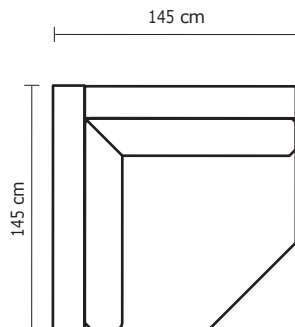

ESQUINA, ESQUINA PENTAGONAL O CHAISE LONGUE					
ESQUINA		ESQUINA PENTAGONAL		CHAISE LONGUE	
	VERSIÓN 100% CUERO GENUINO		VERSIÓN 100% CUERO GENUINO		VERSIÓN 100% CUERO GENUINO
DESDE:	PRECIO $713.05	DESDE:	PRECIO $1.078,27	DESDE:	PRECIO $713.05

PUESTO ADICIONAL					
UN PUESTO		DOS PUESTOS		TRES PUESTOS	
	VERSIÓN 100% CUERO GENUINO		VERSIÓN 100% CUERO GENUINO		VERSIÓN 100% CUERO GENUINO
DESDE:	PRECIO $539,14	DESDE:	PRECIO $1.078,27	DESDE:	PRECIO $1.617,39

BRAZO	
MODULAR DANÉS 3P	
VERSIÓN 100% CUERO GENUINO	
DESDE:	PRECIO $121,74

ESQUINA ADICIONAL

ESQUINA PENTAGONAL

PUESTO ADICIONAL

BRAZO

• ESTOS PRECIOS NO INCLUYEN IVA