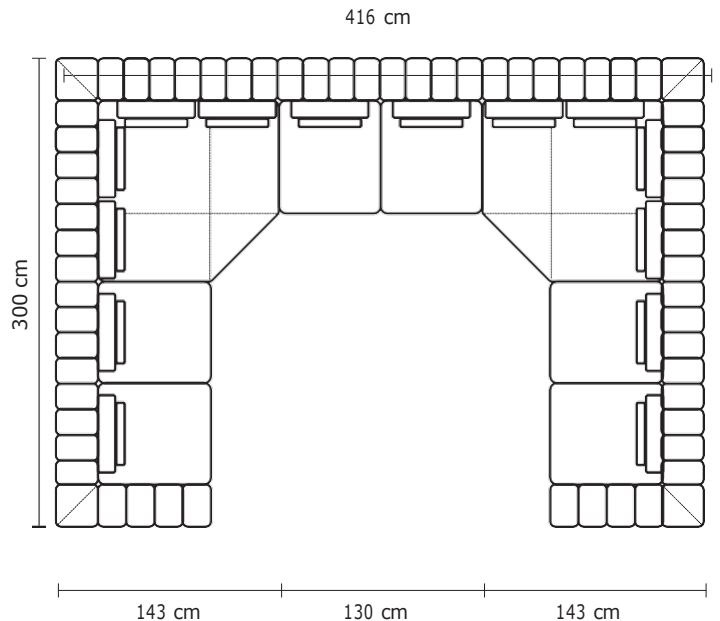

**MODULAR BERLÍN 3P + 5P ADICIONALES
+ 1 ESQ ADICIONAL**