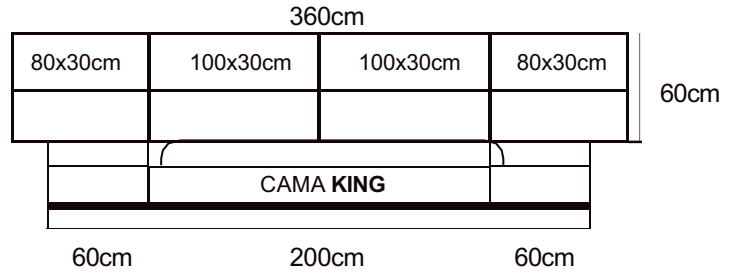

PANELES

	VINIL	MARBELLA	NATURAL/VIENA
CAJA 80x30x4	\$132.16	\$168.00	\$224.00
CAJA 100x30x4	\$143.36	\$224.00	\$257.60

* Estos precios incluyen IVA

CAMA KING

¥Necesitas 1 caja de 100x30cm

- CueriNa desde **\$580.16**
- Cuero geNuiNo desde **\$840.00**