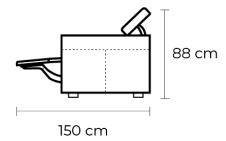

RECLINABLE **VENEZIA**

SIMPLE