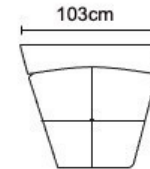

SOFÁ SIMPLE	
VERSIÓN 100% CUERO	
DESDE:	PRECIO $782,61

SOFÁ DOBLE	
VERSIÓN 100% CUERO	
DESDE:	PRECIO $1.427,22

SOFÁ TRIPLE	
VERSIÓN 100%	
DESDE:	PRECIO $1.966,09

• ESTOS PRECIOS NO IVA