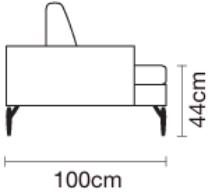

SOFÁ CLOUD 2PUESTOS