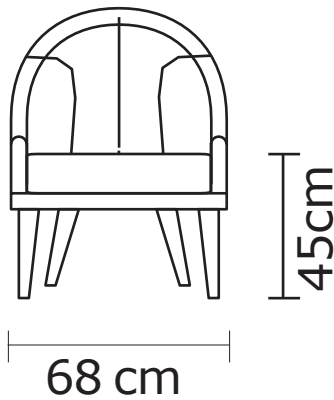

BUTACA NORUEGA	
VERSIÓN 100% CUERO GENUINO	
DESDE:	PRECIO $517,40

Opciones disponibles:
Madera (5 colores)

- **ESTOS PRECIOS NO INCLUYEN IVA**