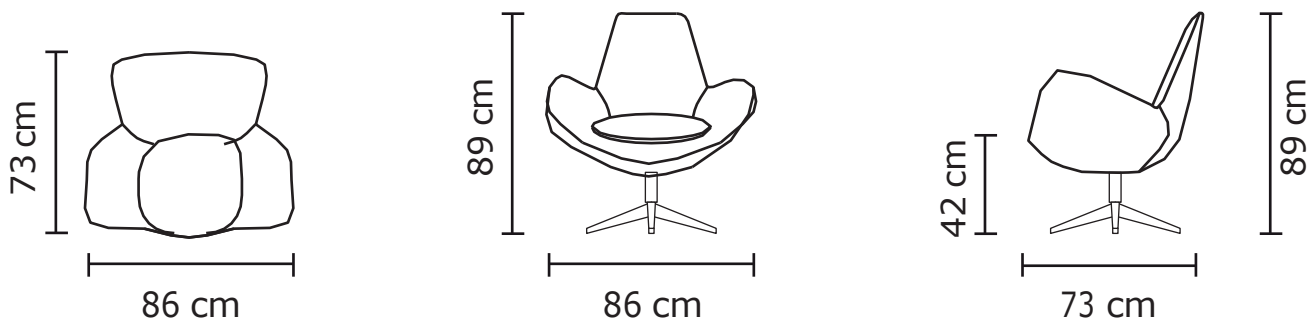

BUTACA LISBOA	
VERSIÓN 100% CUERO GENUINO	
DESDE:	PRECIO $834,79

• ESTOS PRECIOS NO INCLUYEN IVA