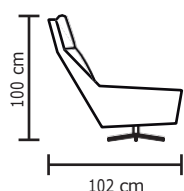

POLTRONAS

POLTRONA PORTO

POLTRONA PORTO

POLTRONA PORTO

VERSIÓN 100% CUERO GENUINO

DESDE:	PRECIO $800.00	DESDE:	PRECIO $130,44

- ESTOS PRECIOS NO INCLUYEN IVA