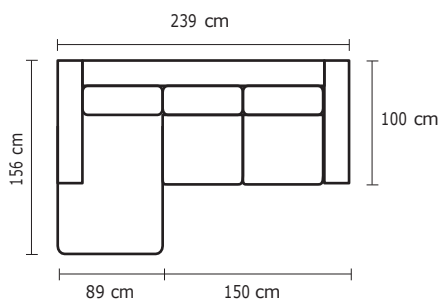

VERSIÓN 100% CUERO GENUINO

DESDE:

PRECIO
\$1.913,05

· ESTOS PRECIOS NO INCLUYEN IVA

SE PUEDEN ADICIONAR TANTOS PUESTOS, ESQUINAS O CHAISE LONGUES COMO SEAN NECESARIOS

POSIBLES COMBINACIONES

MODULAR DANÉS 3P