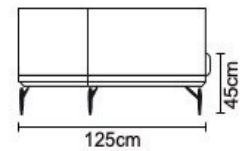

BUTACA GÁLICO	
VERSIÓN 100% CUERO GENUINO	
DESDE:	PRECIO \$547,83

SOFÁ KIRK

MODULO KIRK 150 B.DERECHO / B.IZQUIERDO

MODULO KIRK
B. DERECHO 150/
B. IZQUIERDO 150

KIRK 1PUESTO
150 DERECHO/
150 IZQUIERDO

MODULO KIRK
B. IZQUIERDO/
B. DERECHO