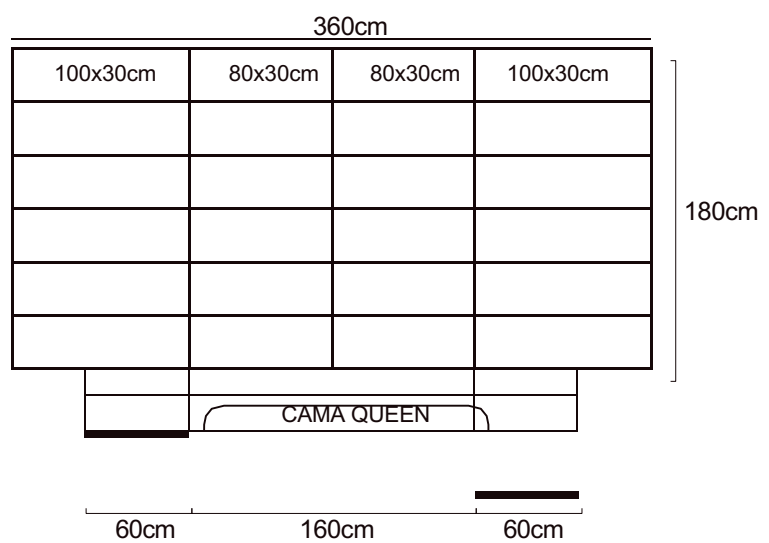

¥Necesitas 3cajas de 80x30cm

¥Necesitas 3cajas de 100x30cm

- CueriNa desde **$1263.36**
- Cuero geNuiNo desde **$1724.80**