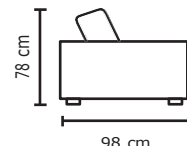

SOFÁ TRIPLE	
VERSIÓN 100%	
DESDE:	PRECIO \$1.860,87

• ESTOS PRECIOS NO INCLUYEN IVA

Cuero Color Natural Suave Laurel
 Patas de madera
 Disponible en:
 100% Cuero
 70% cuero y 30% Vinil

SOFA TRIPLE

SOFA DOBLE