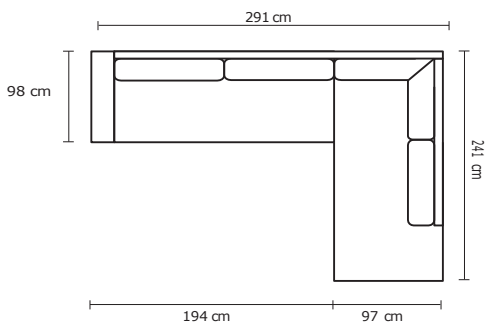

SOFÁ NORCIA INVERTIDO

Opciones disponibles:

Madera (5 colores)

SOFÁ NORCIA	
VERSIÓN 100% CUERO	
DESDE:	PRECIO $2.543,47

. ESTOS PRECIOS NO INCLUYEN IVA