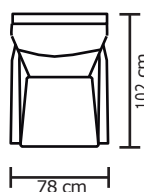

POLTRONAS

POLTRONA PORTO

POLTRONA PORTO

POLTRONA PORTO

VERSIÓN 100% CUERO GENUINO

DESDE:	PRECIO $800.00	DESDE:	PRECIO $130,44

- ESTOS PRECIOS NO INCLUYEN IVA