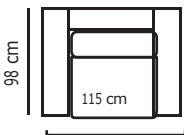

SOFA SIMPLE

SOFÁ SIMPLE

VERSIÓN 100% CUERO

DESDE:

PRECIO
$782,61

SOFÁ DOBLE

VERSIÓN 100% CUERO

DESDE:

PRECIO
$1.321,74

SOFÁ TRIPLE

VERSIÓN 100%

DESDE:

PRECIO
$1.860,87