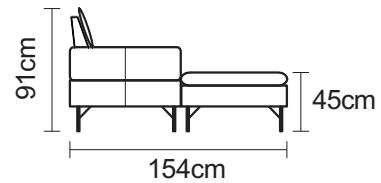

MODULO MADDOX+PUFF

MODULAR MADDOX + PUFF

DESDE:		PRECIO \$3.365,22	
BRAZO/ PUFF ADICIONAL			
BRAZO		PUFF	
DESDE:	PRECIO \$152,17	DESDE:	PRECIO \$434,78

PUESTO ADICIONAL					
UN PUESTO		DOS PUESTOS		TRES PUESTOS	
VERSIÓN 100% CUERO GENUINO		VERSIÓN 100% CUERO GENUINO		VERSIÓN 100% CUERO GENUINO	
DESDE:	PRECIO \$773,91	DESDE:	PRECIO \$1.547,82	DESDE:	PRECIO \$2.321,73