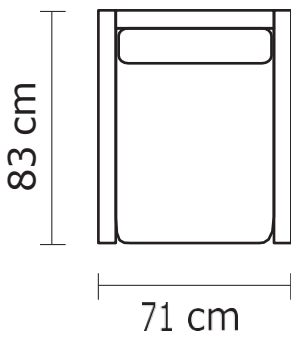

BUTACA CATANIA	
VERSIÓN 100% CUERO GENUINO	
DESDE:	PRECIO $517,40

Opciones disponibles:
Madera (5 colores)

- **ESTOS PRECIOS NO INCLUYEN IVA**