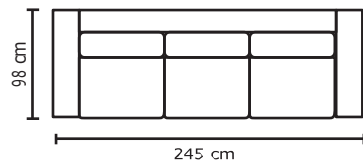

SOFÁ TRIPLE	
VERSIÓN 100%	
DESDE:	PRECIO \$1.860,87

• ESTOS PRECIOS NO INCLUYEN IVA

Cuero Color Natural Suave Laurel
 Patas de madera
 Disponible en:
 100% Cuero
 70% cuero y 30% Vinil

SOFA TRIPLE

SOFA DOBLE