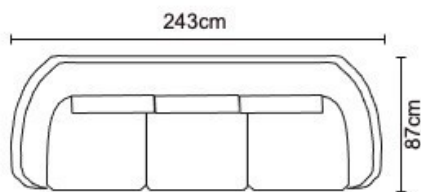

SOFÁ ELLA SIMPLE	
VERSIÓN 100% CUERO GENUINO	
COLECCIÓN DE CUERO	PRECIO
DESDE	$669.57

SOFÁ ELLA DOBLE	
VERSIÓN 100% CUERO GENUINO	
COLECCIÓN DE CUERO	PRECIO
DESDE	$1471.30

SOFÁ ELLA TRIPLE	
VERSIÓN 100% CUERO GENUINO	
COLECCIÓN DE CUERO	PRECIO
DESDE	$2010.43

• **ESTOS PRECIOS NO INCLUYEN IVA**