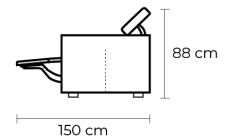

SALAS MODULARES Y RECLINABLES

MODULAR RECLINABLE **VENEZIA**

RECLINABLE **VENEZIA**

SIMPLE

DOBLE

TRIPLE

MODULAR RECLINABLE ELÉCTRICO VENECIA

DESDE:	SIMPLE	DOBLE	TRIPLE	PUESTOS ADICIONALES		
				ESQUINA O SIMPLE ADICIONAL SIN MECANISMO	CHAISE LONGUE	PUESTO CON MECANISMO ADICIONAL
	PRECIO					
	\$1.095,66	\$1.943,48	\$2.791,31	\$621,74	\$739,14	\$756,53