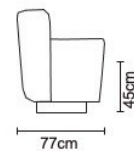

BUTACA TULIP

BUTACA TULIP	
VERSIÓN 100% CUERO GENUINO	
DESDE:	PRECIO $834.78

* ESTOS PRECIOS NO INCLUYEN IVA