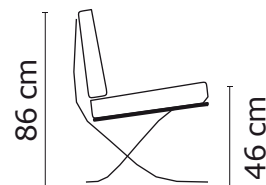

* ESTOS PRECIOS NO INCLUYEN IVA

BUTACA KIRK

Patas de acero inoxidable

Disponible en:
100% Cuero

Integrado con un sistema
giratorio de 360°

BUTACA KIRK	
VERSIÓN 100% CUERO GENUINO	
DESDE:	PRECIO \$657.39

• **ESTOS PRECIOS NO INCLUYEN IVA**

160 cm

160 cm

80 cm

BUTACA BARCELONA DOBLE	
VERSIÓN 100% CUERO GENUINO	
DESDE:	PRECIO \$1.330,44

- **ESTOS PRECIOS NO INCLUYEN IVA**

Cuero Marbella Blanco
 Mediterraneo
 Patas de acero inoxidable
 Disponible en:
 100% Cuero