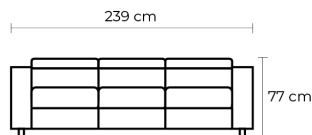

SALAS MODULARES Y RECLINABLES

MODULAR RECLINABLE **VENEZIA**

RECLINABLE **VENEZIA**

SIMPLE

DOBLE

TRIPLE

MODULAR RECLINABLE ELÉCTRICO VENECIA

DESDE:	SIMPLE	DOBLE	TRIPLE	PUESTOS ADICIONALES		
				ESQUINA O SIMPLE ADICIONAL SIN MECANISMO	CHAISE LONGUE	PUESTO CON MECANISMO ADICIONAL
	PRECIO					
	\$1.095,66	\$1.943,48	\$2.791,31	\$621,74	\$739,14	\$756,53