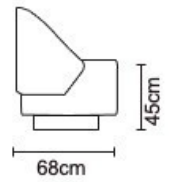

BUTACA KUMO