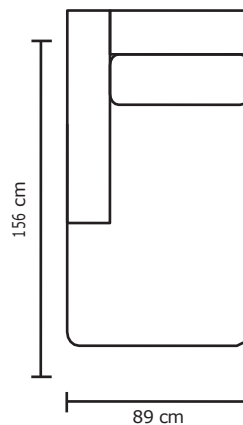

BRAZO	
MODULAR DANÉS 3P	
VERSIÓN 100% CUERO GENUINO	
DESDE:	PRECIO \$121,74

ESQUINA ADICIONAL

ESQUINA PENTAGONAL

CHAISE LONGUE ADICIONAL

PUESTO ADICIONAL

BRAZO

• ESTOS PRECIOS NO INCLUYEN IVA

MODULAR NIZA