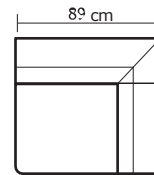

BRAZO	
MODULAR TRENTO 3P	
VERSIÓN 100% CUERO	
DESDE:	PRECIO \$121,74

ESQUINA ADICIONAL

ESQUINA PENTAGONAL

CHAISELONGUE ADICIONAL

PUESTO ADICIONAL

SIMPLE CON BRAZO

BRAZO

· ESTOS PRECIOS NO INCLUYEN IVA