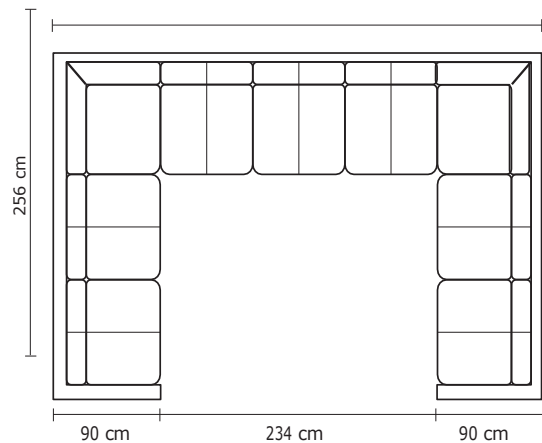

MODULAR NIZA 3P	
VERSIÓN 100% CUERO GENUINO	
DESDE:	PRECIO $2200.00

· ESTOS PRECIOS NO INCLUYEN IVA

**SE PUEDEN ADICIONAR TANTOS PUESTOS, ESQUINAS
O CHAISE LONGUES COMO SEAN NECESARIOS**

POSIBLES COMBINACIONES

MODULAR NIZA 3P

256 cm

MODULAR NIZA 3P + 1P ADICIONAL

334 cm

334 cm

414 cm