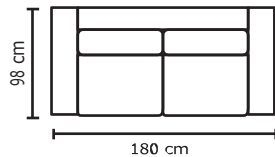

SOFÁ TRIPLE	
VERSIÓN 100%	
DESDE:	PRECIO \$1.860,87

• ESTOS PRECIOS NO INCLUYEN IVA

Cuero Color Natural Suave Laurel
 Patas de madera
 Disponible en:
 100% Cuero
 70% cuero y 30% Vinil

SOFA TRIPLE

SOFA DOBLE