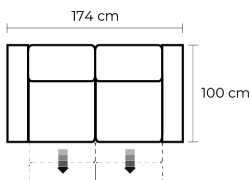

SALAS MODULARES Y RECLINABLES

MODULAR RECLINABLE **VENEZIA**

RECLINABLE **VENEZIA**

SIMPLE

DOBLE

TRIPLE

MODULAR RECLINABLE ELÉCTRICO VENECIA

DESDE:	SIMPLE	DOBLE	TRIPLE	PUESTOS ADICIONALES		
				ESQUINA O SIMPLE ADICIONAL SIN MECANISMO	CHAISE LONGUE	PUESTO CON MECANISMO ADICIONAL
	PRECIO					
	\$1.095,66	\$1.943,48	\$2.791,31	\$621,74	\$739,14	\$756,53