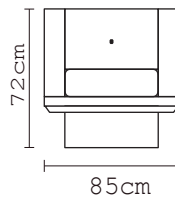

BUTACA KIRK	
VERSIÓN 100% CUERO GENUINO	
DESDE:	PRECIO $657.39

• **ESTOS PRECIOS NO INCLUYEN IVA**