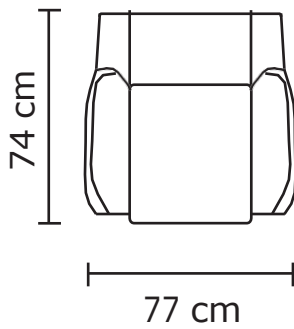

BUTACA PORTOBELLO	
VERSIÓN 100% CUERO GENUINO	
DESDE:	PRECIO $539,13

- **ESTOS PRECIOS NO INCLUYEN IVA**