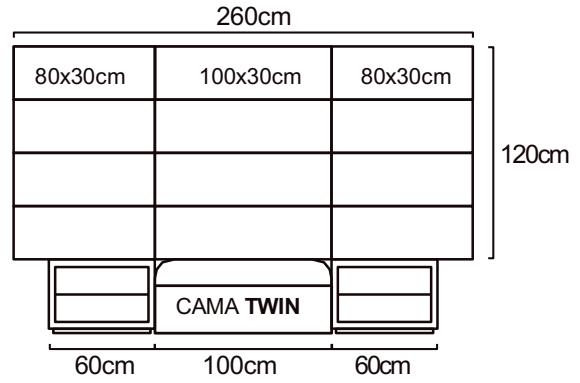

¥Necesitas 3cajas de 100x30cm

- CueriNa desde **\$1263.36**
- Cuero geNuiNo desde **\$1724.80**

COMBINACIONES PRE-DISEÑADAS DE PANELES

80x30cm / 100x30cm

CAMA TWIN

¥Necesitas 1caja de 100x30cm

- CueriNa desde **\$468.16**
- Cuero geNuiNo desde **\$638.40**