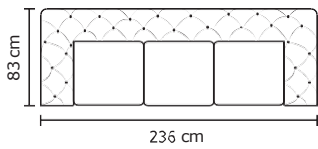

SOFA TRIPLE