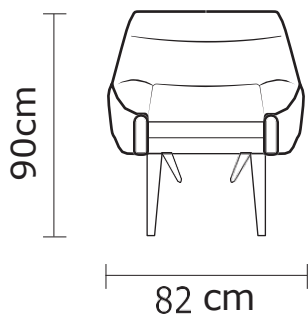

BUTACA VIGO	
VERSIÓN 100% CUERO GENUINO	
DESDE:	PRECIO $600,00

Opciones disponibles:
Madera (5 colores)

- **ESTOS PRECIOS NO INCLUYEN IVA**