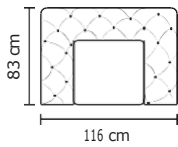

SOFA SIMPLE