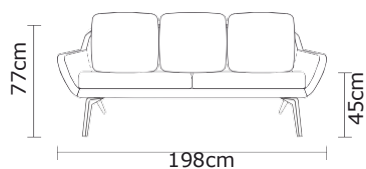

Cuero Color Natural Suave
Blanco
Patas de madera
Disponible en:
100% Cuero