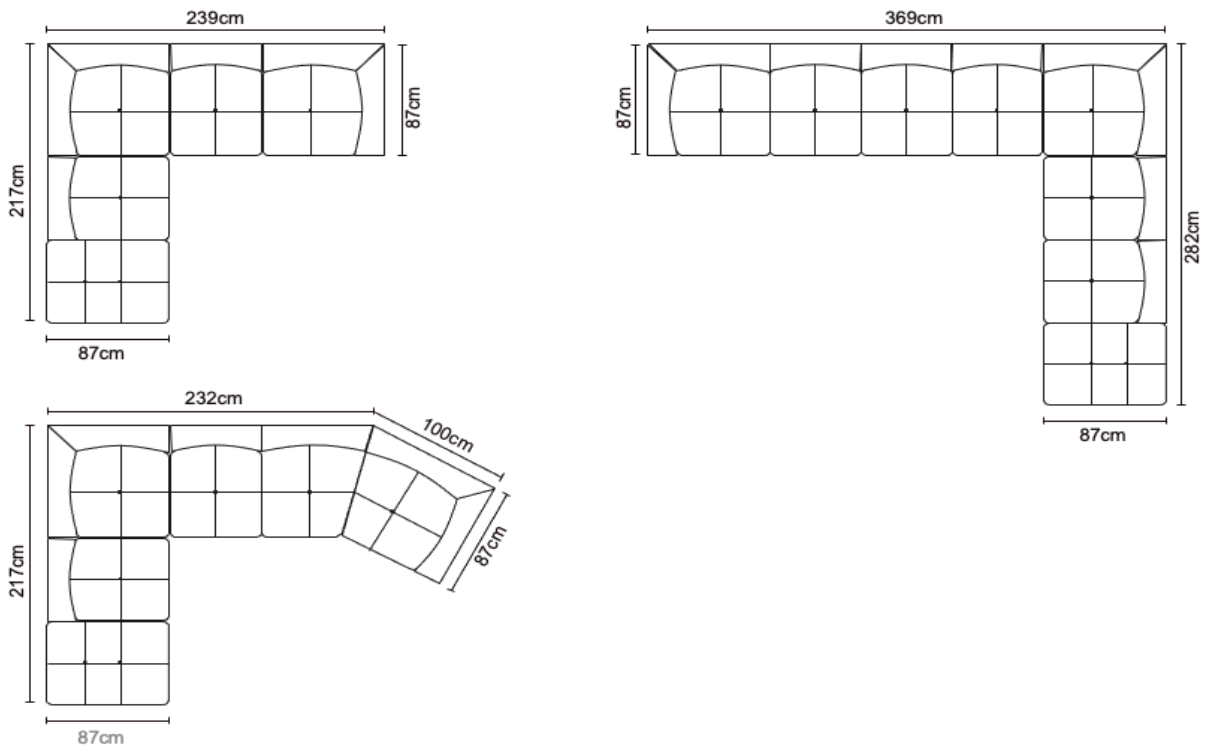

POSIBLES COMBINACIONES

MODULO KIRK 150 POSIBLES COMBINACIONES

MODULO KIRK 150

MODULAR KIRK CHAISE LONGUE DERECHO/IZQUIERDO

CAMA

	KING	QUEEN	FULL	1 ½ PLAZA
VINIL	\$ 436.80	\$ 436.80	\$ 369.60	\$ 324.80
MARBELLA	\$ 436.80	\$ 548.80	\$ 448.00	\$ 414.40
VIENA/NATURAL	\$ 784.00	\$ 728.00	\$ 672.00	\$ 560.00
VELADOR	\$ 212.80	\$ 212.80	\$ 212.80	\$ 212.80