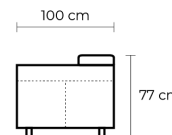

SALAS MODULARES Y RECLINABLES

MODULAR RECLINABLE **VENEZIA**

RECLINABLE **VENEZIA**

SIMPLE

DOBLE

TRIPLE

MODULAR RECLINABLE ELÉCTRICO VENECIA

DESDE:	SIMPLE	DOBLE	TRIPLE	PUESTOS ADICIONALES		
				ESQUINA O SIMPLE ADICIONAL SIN MECANISMO	CHAISE LONGUE	PUESTO CON MECANISMO ADICIONAL
	PRECIO					
	\$1.095,66	\$1.943,48	\$2.791,31	\$621,74	\$739,14	\$756,53