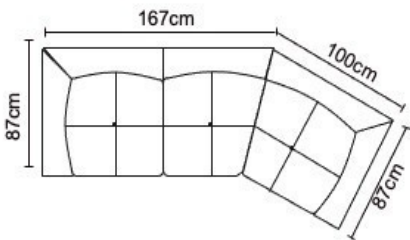

BUTACA GÁLICO	
VERSIÓN 100% CUERO GENUINO	
DESDE:	PRECIO \$547,83

SOFÁ KIRK

MODULO KIRK 150 B.DERECHO / B.IZQUIERDO

MODULO KIRK
B. DERECHO 150/
B. IZQUIERDO 150

KIRK 1PUESTO
150 DERECHO/
150 IZQUIERDO

MODULO KIRK
B. IZQUIERDO/
B. DERECHO