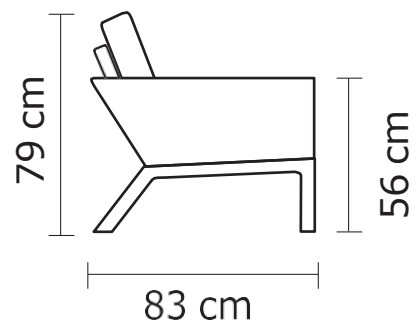

BUTACA CATANIA	
VERSIÓN 100% CUERO GENUINO	
DESDE:	PRECIO $517,40

Opciones disponibles:
Madera (5 colores)

- **ESTOS PRECIOS NO INCLUYEN IVA**