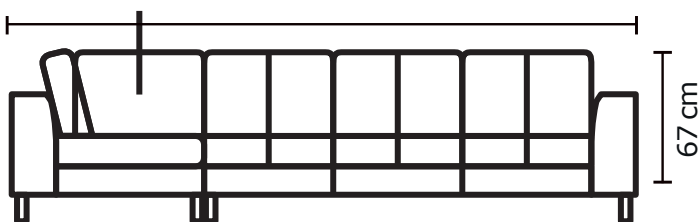

MODULAR **TRENTO**

Puedes elegir con separaciones o sin separaciones en los cojines y asientos.

MODULAR **TRENTO ESTÁNDAR**

311 cm

Opciones disponibles:
Pata metálica 2
Pata metálica 3

Madera (5 colores)

Pata 2