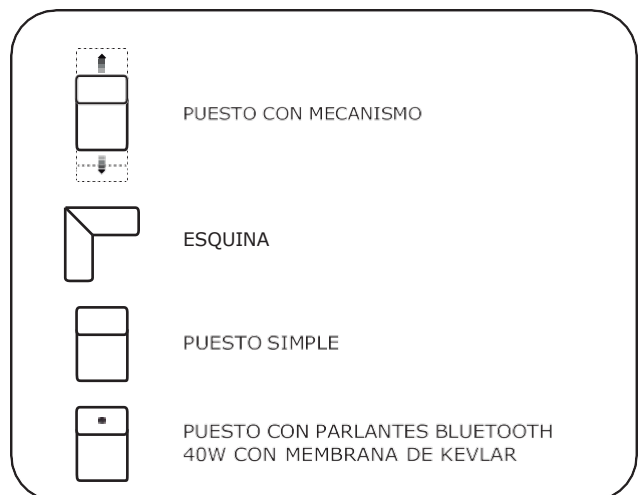

MODULAR RECLINABLE ELÉCTRICO VENECIA

DESDE:	SIMPLE	DOBLE	TRIPLE	PUESTOS ADICIONALES		
				ESQUINA O SIMPLE ADICIONAL SIN MECANISMO	CHAISE LONGUE	PUESTO CON MECANISMO ADICIONAL
	PRECIO					
	$1.095,66	$1.943,48	$2.791,31	$621,74	$739,14	$756,53

• ESTOS PRECIOS NO INCLUYEN IVA

• LOS PRECIOS DEL SIMPLE, DOBLE Y TRIPLE; INCLUYEN MECANISMO ELÉCTRICOS PARA TODOS LOS PUESTOS, SI SE DESEA MENOS MECANISMOS, SE RESTA $250 DEL PRECIO DE VENTA POR CADA MECANISMO MENOS.

- Se pueden agregar tantos puestos como el cliente necesite.
- Disponible solo con mecanismos eléctricos.
- Los dispositivos solo se pueden conectar con máximo dos parlantes simultáneamente