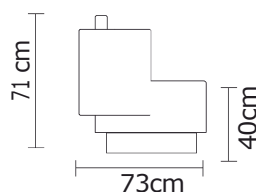

BUTACA GÁLICO	
VERSIÓN 100% CUERO GENUINO	
DESDE:	PRECIO \$547,83

SOFÁ KIRK

MODULO KIRK 150 B.DERECHO / B.IZQUIERDO

MODULO KIRK
B. DERECHO 150/
B. IZQUIERDO 150

KIRK 1PUESTO
150 DERECHO/
150 IZQUIERDO

MODULO KIRK
B. IZQUIERDO/
B. DERECHO