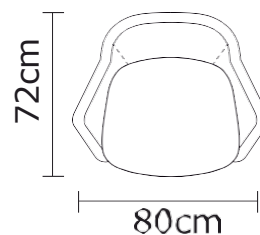

BUTACA KIRUNA

Cuero Marbella Blanco
Patas de madera
Disponible en:
100% Cuero

SOFÁ KIRUNA

VERSIÓN 100% CUERO GENUINO

DESDE:

PRECIO

$1.591,31

BUTACA KIRUNA

VERSIÓN 100% CUERO GENUINO

DESDE:

PRECIO

$547,83

Opciones disponibles:

Madera (5 colores)

· ESTOS PRECIOS NO INCLUYEN IVA