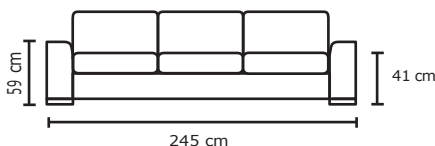

SOFÁ TRIPLE	
VERSIÓN 100%	
DESDE:	PRECIO \$1.860,87

• ESTOS PRECIOS NO INCLUYEN IVA

Cuero Color Natural Suave Laurel
 Patas de madera
 Disponible en:
 100% Cuero
 70% cuero y 30% Vinil

SOFA TRIPLE

SOFA DOBLE