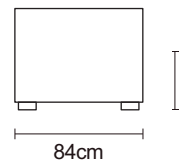

• **ESTOS PRECIOS NO INCLUYEN IVA**

SOFÁ CLOUD 2PUESTOS

Cuero Milan Chamoi
 Patas de madera
 Disponible en: 100% Cuero

SOFÁ SUMMER 3PUESTOS

SOFÁ ELLA SIMPLE	
VERSIÓN 100% CUERO GENUINO	
COLECCIÓN DE CUERO	PRECIO
DESDE	\$782.61