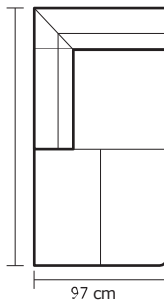

CHAISELONGUE ADICIONAL

PUESTO ADICIONAL