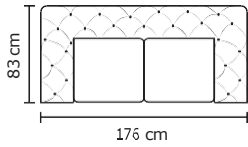

SOFÁ CHESTER

Cuero Marbella Palo de Rosa
Patas de Madera
Disponible en:

SOFA TRIPLE

SOFA DOBLE

SOFA SIMPLE

SOFA CHESTER

VERSIÓN 100% CUERO

DESDE:

PRECIO
$1.373,92

SOFA CHESTER DOBLE

VERSIÓN 100% CUERO

DESDE:

PRECIO
$1.913,05

SOFA CHESTER

VERSIÓN 100% CUERO

DESDE:

PRECIO
$2.452,18

Opciones disponibles:
Madera (5 colores)

· ESTOS PRECIOS NO INCLUYEN IVA