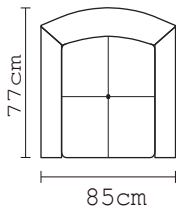

BUTACA KIRK	
VERSIÓN 100% CUERO GENUINO	
DESDE:	PRECIO $657.39

• **ESTOS PRECIOS NO INCLUYEN IVA**