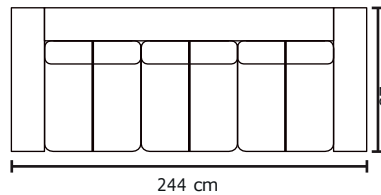

MODULAR TRENTO

SIMPLE

DOBLE

TRIPLE

MODULAR TRENTO + 2 BRAZOS + ESQ + SOFÁ DOS PUESTOS

318 cm

MODULAR TRENTO 3P + 5P ADICIONALES + 1 ESQ ADICIONAL

392 cm