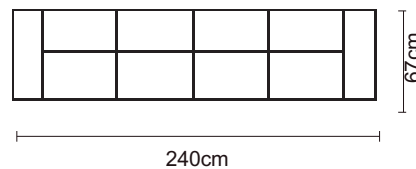

• **ESTOS PRECIOS NO INCLUYEN IVA**

SOFÁ CLOUD 2PUESTOS

Cuero Milan Chamoi
 Patas de madera
 Disponible en: 100% Cuero

SOFÁ SUMMER 3PUESTOS

SOFÁ ELLA SIMPLE	
VERSIÓN 100% CUERO GENUINO	
COLECCIÓN DE CUERO	PRECIO
DESDE	\$782.61