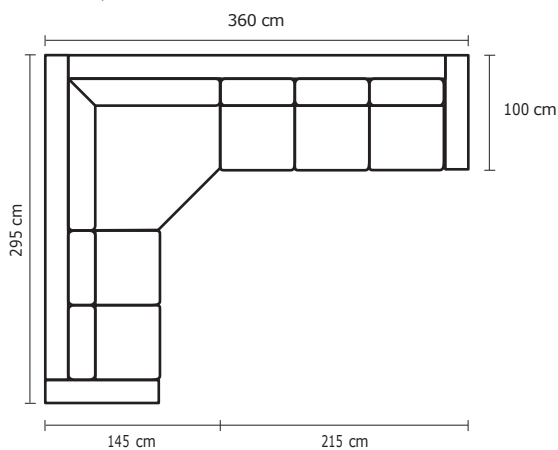

MODULAR DANÉS 3P + ESQUINA PENTAGONAL

SIMPLE

DOBLE

TRIPLE

MODULAR DANÉS 3P + 2 BRAZOS + ESQ PENTAGONAL + SOFÁ DOS PUESTOS

MODULAR DANÉS 3P + 5P ADICIONALES + 1 ESQ ADICIONAL

ESQUINA, ESQUINA PENTAGONAL O CHAISE LONGUE					
ESQUINA		ESQUINA PENTAGONAL		CHAISE LONGUE	
	VERSIÓN 100% CUERO GENUINO		VERSIÓN 100% CUERO GENUINO		VERSIÓN 100% CUERO GENUINO
DESDE:	PRECIO \$713.05	DESDE:	PRECIO \$1.078,27	DESDE:	PRECIO \$713.05