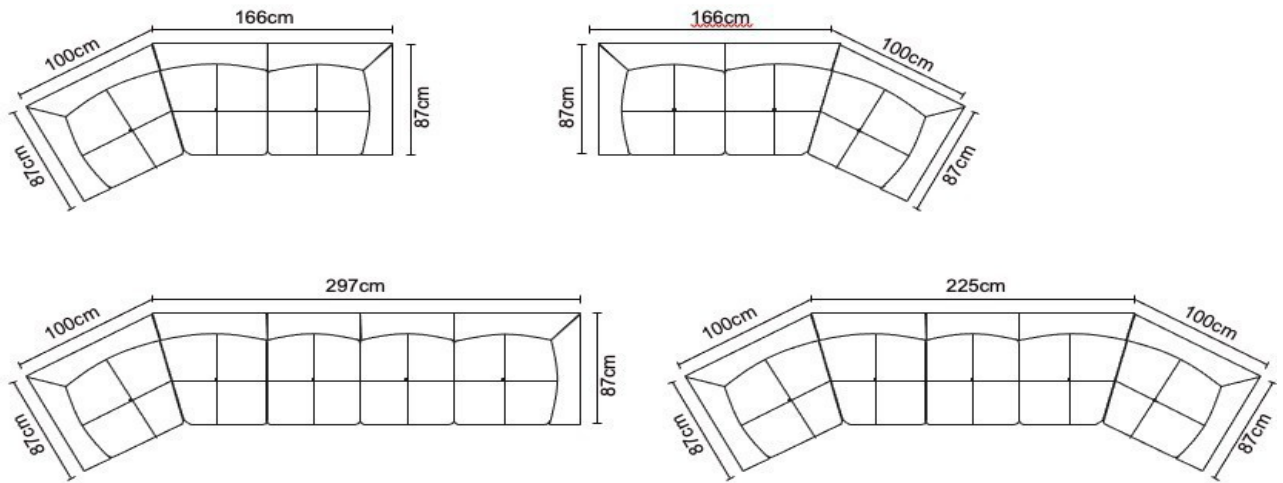

POSIBLES COMBINACIONES

MODULO KIRK 150 POSIBLES COMBINACIONES

MODULO KIRK 150

MODULAR KIRK CHAISE LONGUE DERECHO/IZQUIERDO

CAMA

	KING	QUEEN	FULL	1 ½ PLAZA
VINIL	\$ 436.80	\$ 436.80	\$ 369.60	\$ 324.80
MARBELLA	\$ 436.80	\$ 548.80	\$ 448.00	\$ 414.40
VIENA/NATURAL	\$ 784.00	\$ 728.00	\$ 672.00	\$ 560.00
VELADOR	\$ 212.80	\$ 212.80	\$ 212.80	\$ 212.80