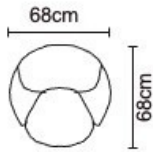

BUTACA KUMO