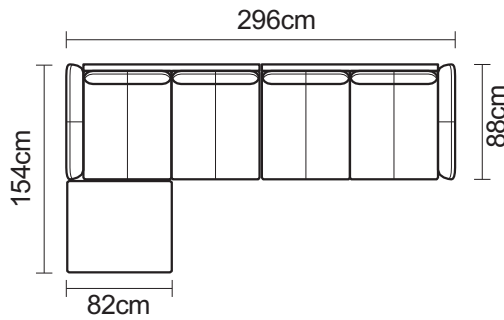

MODULO MADDOX+PUFF

MODULAR MADDOX + PUFF

DESDE:		PRECIO \$3.365,22	
BRAZO/ PUFF ADICIONAL			
BRAZO		PUFF	
DESDE:	PRECIO \$152,17	DESDE:	PRECIO \$434,78

PUESTO ADICIONAL					
UN PUESTO		DOS PUESTOS		TRES PUESTOS	
VERSIÓN 100% CUERO GENUINO		VERSIÓN 100% CUERO GENUINO		VERSIÓN 100% CUERO GENUINO	
DESDE:	PRECIO \$773,91	DESDE:	PRECIO \$1.547,82	DESDE:	PRECIO \$2.321,73