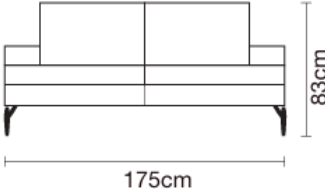

SOFÁ CLOUD 2PUESTOS