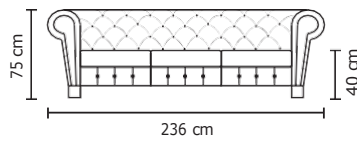

SOFA TRIPLE