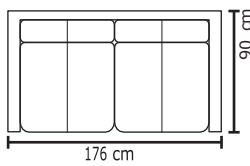

MODULAR NIZA 3P

256 cm

MODULAR NIZA 3P + 1P ADICIONAL

334 cm

SIMPLE

DOBLE

TRIPLE

**MODULAR NIZA 3P + 2 BRAZOS
+ ESQ + SOFÁ DOS PUESTOS**

334 cm

**MODULAR NIZA 3P + 5P ADICIONALES
+ 1 ESQ ADICIONAL**

414 cm

ESQUINA, ESQUINA PENTAGONAL O CHAISE LONGUE					
ESQUINA		ESQUINA PENTAGONAL		CHAISE LONGUE	
	VERSIÓN 100% CUERO GENUINO		VERSIÓN 100% CUERO GENUINO		VERSIÓN 100% CUERO GENUINO
DESDE:	PRECIO \$713.05	DESDE:	PRECIO \$1.078,27	DESDE:	PRECIO \$713.05