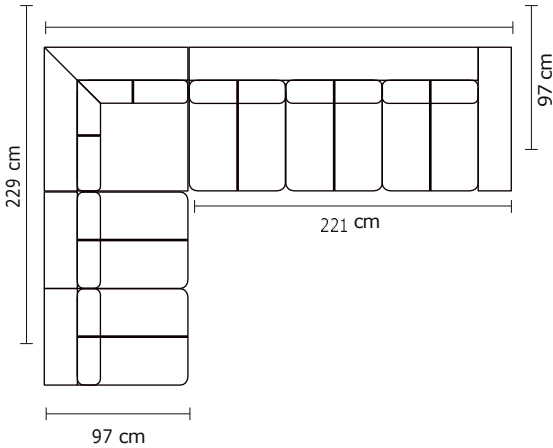

MODULAR TRENTO

SIMPLE

DOBLE

TRIPLE

MODULAR TRENTO + 2 BRAZOS + ESQ + SOFÁ DOS PUESTOS

318 cm

MODULAR TRENTO 3P + 5P ADICIONALES + 1 ESQ ADICIONAL

392 cm