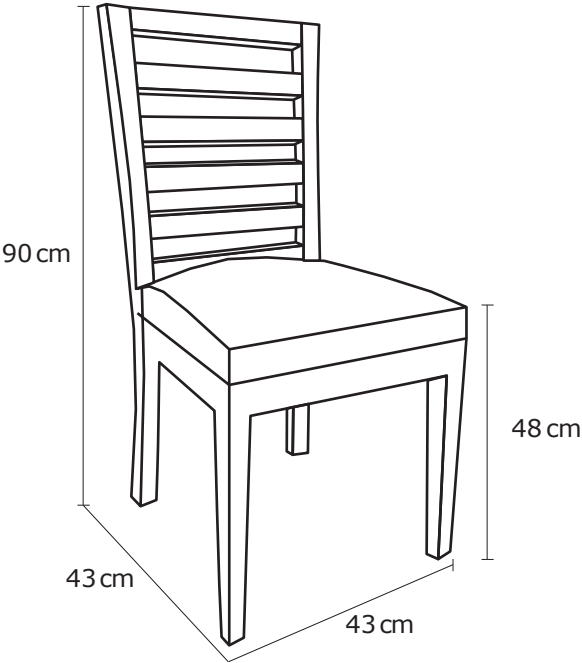

SILLA CAPRI	
VERSIÓN 100% CUERO GENUINO	
DESDE:	PRECIO $256,52

Opciones disponibles:
Madera (5 colores)

• **ESTOS PRECIOS NO INCLUYEN IVA**