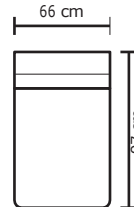

BRAZO	
MODULAR TRENTO 3P	
VERSIÓN 100% CUERO	
DESDE:	PRECIO \$121,74

ESQUINA ADICIONAL

ESQUINA PENTAGONAL

CHAISELONGUE ADICIONAL

PUESTO ADICIONAL

SIMPLE CON BRAZO

BRAZO

· ESTOS PRECIOS NO INCLUYEN IVA