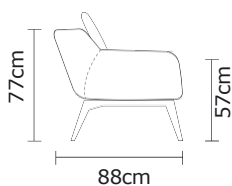

Cuero Color Natural Suave
Blanco
Patas de madera
Disponible en:
100% Cuero