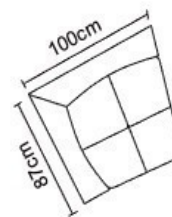

BUTACA GÁLICO	
VERSIÓN 100% CUERO GENUINO	
DESDE:	PRECIO \$547,83

SOFÁ KIRK

MODULO KIRK 150 B.DERECHO / B.IZQUIERDO

MODULO KIRK
B. DERECHO 150/
B. IZQUIERDO 150

KIRK 1PUESTO
150 DERECHO/
150 IZQUIERDO

MODULO KIRK
B. IZQUIERDO/
B. DERECHO