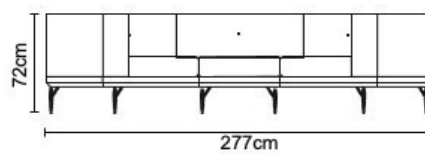

MODULO KIRK
B. DERECHO 150

KIRK 1PUESTO
150X2