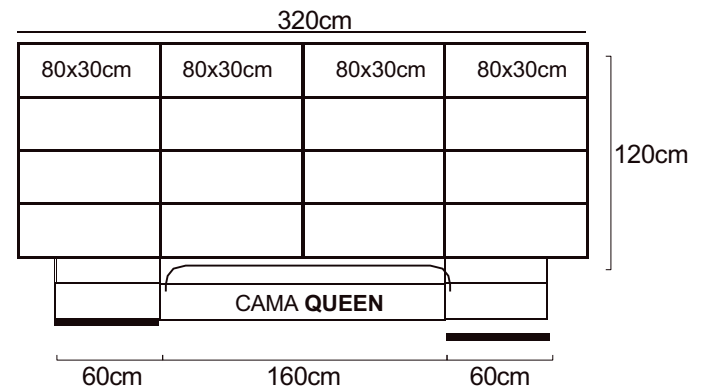

¥Necesitas 4cajas de 80x30cm

- CueriNa desde **$965.44**
- Cuero geNuiNo desde **$1220.80**