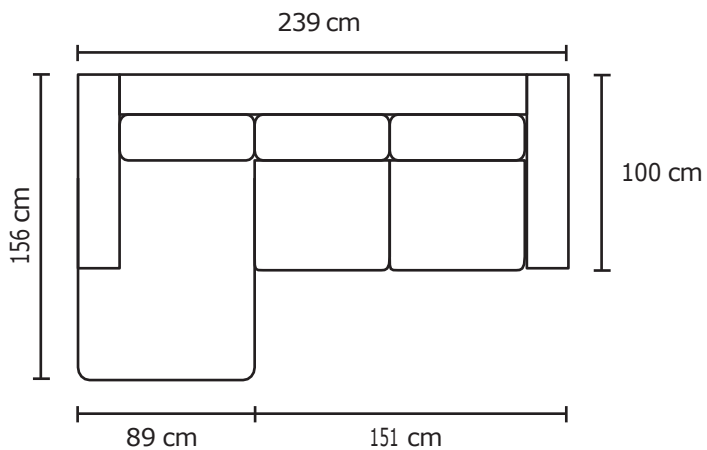

MODULAR **DANÉS 3P ESTÁNDAR**

Opciones disponibles:

Pata metálica 2

Pata metálica 3

Madera (5 colores)