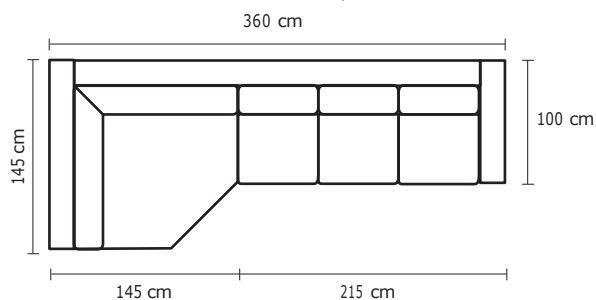

MODULAR DANÉS 3P + ESQUINA PENTAGONAL