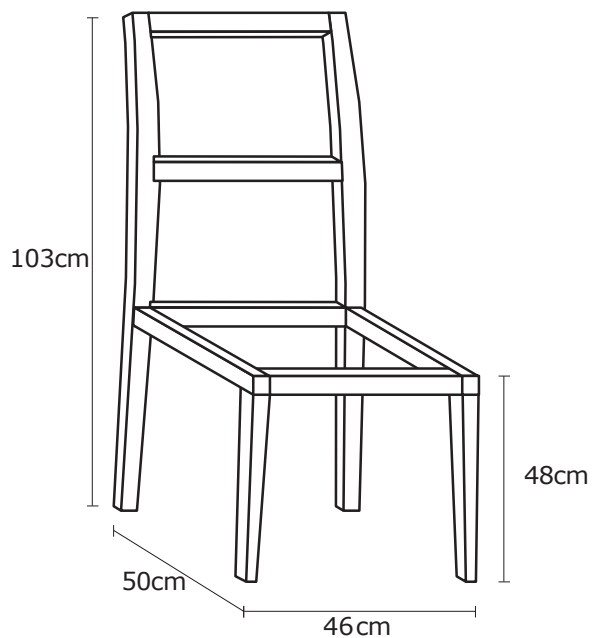

SILLA DELTA	
VERSIÓN 100% CUERO GENUINO	
DESDE:	PRECIO $256,52

Opciones disponibles:
Madera (5 colores)

• ESTOS PRECIOS NO INCLUYEN IVA