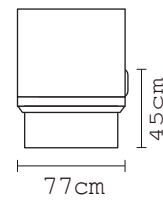

BUTACA KIRK	
VERSIÓN 100% CUERO GENUINO	
DESDE:	PRECIO $657.39

• **ESTOS PRECIOS NO INCLUYEN IVA**