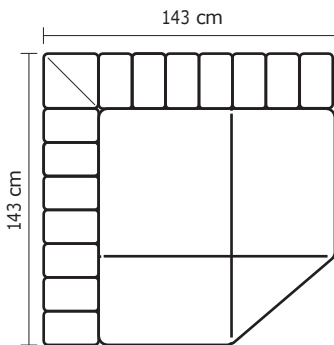

ESQUINA PENTAGONAL O CHAISE LONGUE ADICIONAL			
ESQUINA PENTAGONAL		CHAISE LONGUE	
VERSIÓN 100% CUERO GENUINO		VERSIÓN 100% CUERO GENUINO	
DESDE:	PRECIO $1.074,79	DESDE:	PRECIO $713,05

PUESTO ADICIONAL					
UN PUESTO		DOS PUESTOS		TRES PUESTOS	
VERSIÓN 100% CUERO GENUINO		VERSIÓN 100% CUERO GENUINO		VERSIÓN 100% CUERO GENUINO	
DESDE:	PRECIO $539,13	DESDE:	PRECIO $1.078,26	DESDE:	PRECIO $1.617,39

BRAZO	
MODULAR BERLÍN	
VERSIÓN 100% CUERO GENUINO	
DESDE:	PRECIO $121,74

ESQUINA PENTAGONAL

CHAISE LONGUE ADICIONAL