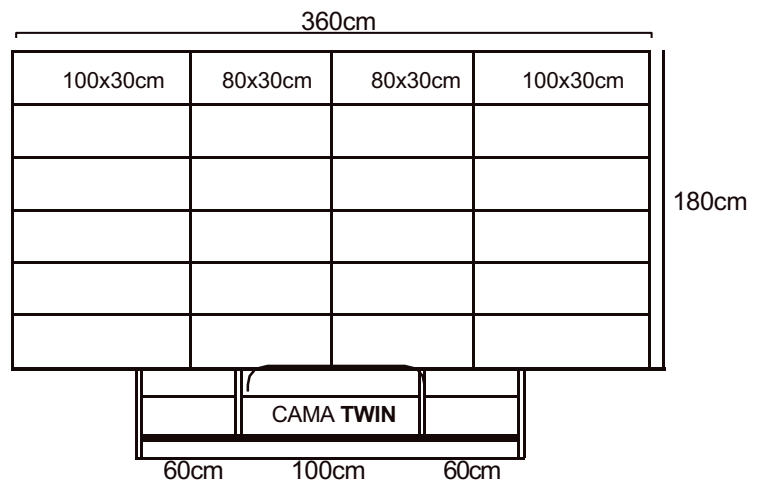

¥Necesitas 2cajas de 100x30cm

¥Necesitas 2cajas de 80x30cm

- CueriNa desde **\$875.84**
- Cuero geNuiNo desde **\$1198.40**

¥Necesitas 6cajas de 80x30cm

- CueriNa desde **\$1117.76**
- Cuero genuino desde **\$1422.40**