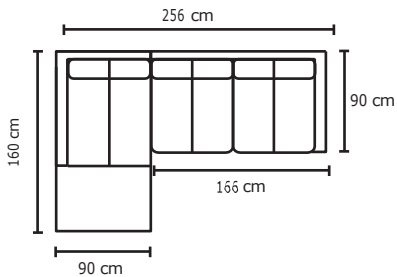

MODULAR NIZA ESTÁNDAR

MODULAR NIZA ESTÁNDAR