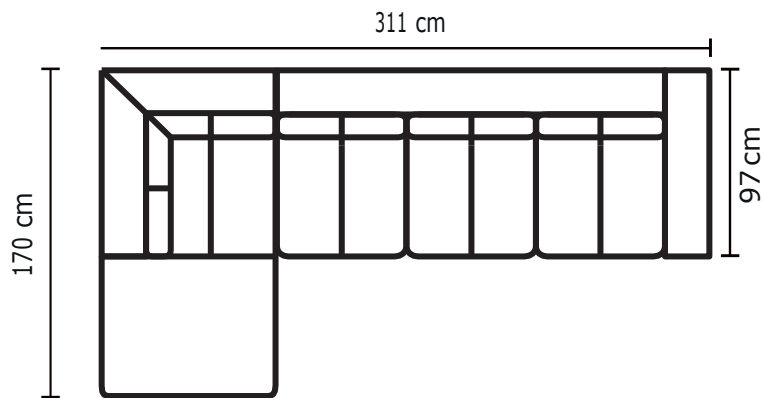

MODULAR **TRENTO ESTÁNDAR**

311 cm