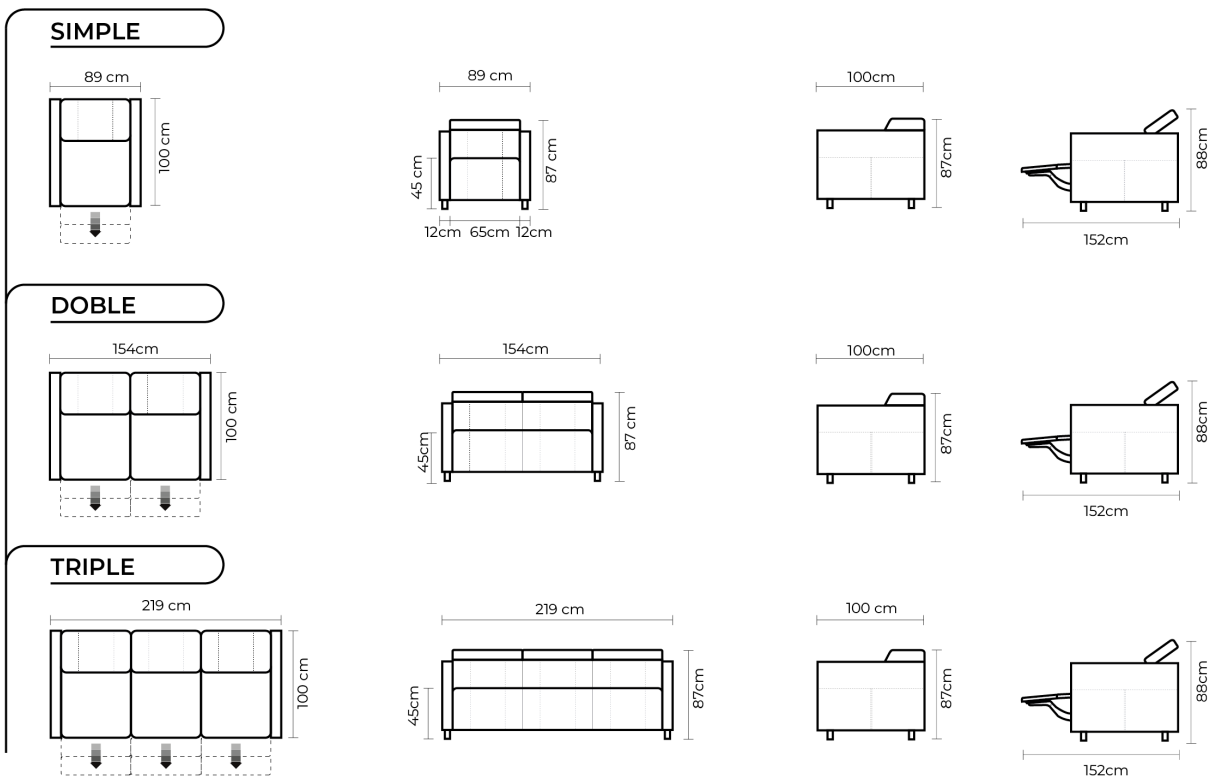

RECLINABLE DOHA