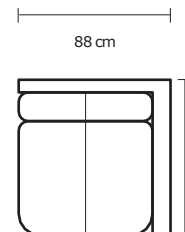

BRAZO	
MODULAR NIZA 3P	
VERSIÓN 100% CUERO GENUINO	
DESDE:	PRECIO \$121,74

ESQUINA ADICIONAL

CHAISE LONGUE ADICIONAL ESTÁNDAR

CHAISE LONGUE ADICIONAL LARGE

PUESTO ADICIONAL

· ESTOS PRECIOS NO INCLUYEN IVA

CON CUERO DE: