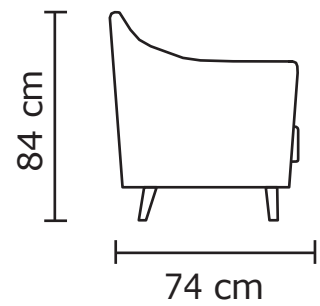

BUTACA PORTOBELLO	
VERSIÓN 100% CUERO GENUINO	
DESDE:	PRECIO $539,13

- **ESTOS PRECIOS NO INCLUYEN IVA**