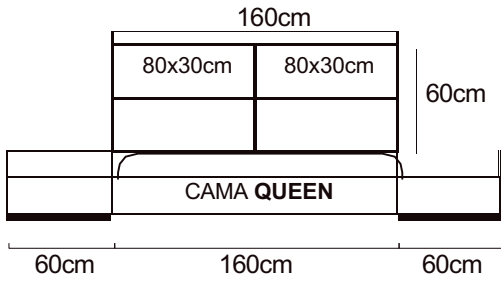

¥Necesitas 4 cajas de 100x30cm

- CueriNa desde **\$1296.96**
- Cuero geNuiNo desde **\$1960.00**

• los precios No incluyen veladores

COMBINACIONES PRE-DISEÑADAS DE PANELES

80x30cm / 100x30cm

CAMA QUEEN

¥Necesitas 1caja de 80x30cm