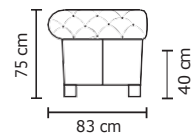

SOFA SIMPLE