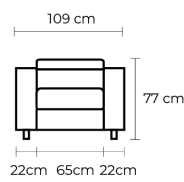

SALAS MODULARES Y RECLINABLES

MODULAR RECLINABLE **VENEZIA**

RECLINABLE **VENEZIA**

SIMPLE

DOBLE

TRIPLE

MODULAR RECLINABLE ELÉCTRICO VENECIA

DESDE:	SIMPLE	DOBLE	TRIPLE	PUESTOS ADICIONALES		
				ESQUINA O SIMPLE ADICIONAL SIN MECANISMO	CHAISE LONGUE	PUESTO CON MECANISMO ADICIONAL
	PRECIO					
	\$1.095,66	\$1.943,48	\$2.791,31	\$621,74	\$739,14	\$756,53