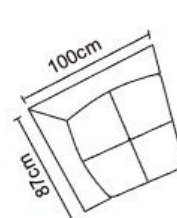

SOFÁ SIMPLE	
VERSIÓN 100% CUERO	
DESDE:	PRECIO $782,61

SOFÁ DOBLE	
VERSIÓN 100% CUERO	
DESDE:	PRECIO $1.427,22

SOFÁ TRIPLE	
VERSIÓN 100%	
DESDE:	PRECIO $1.966,09

• ESTOS PRECIOS NO IVA