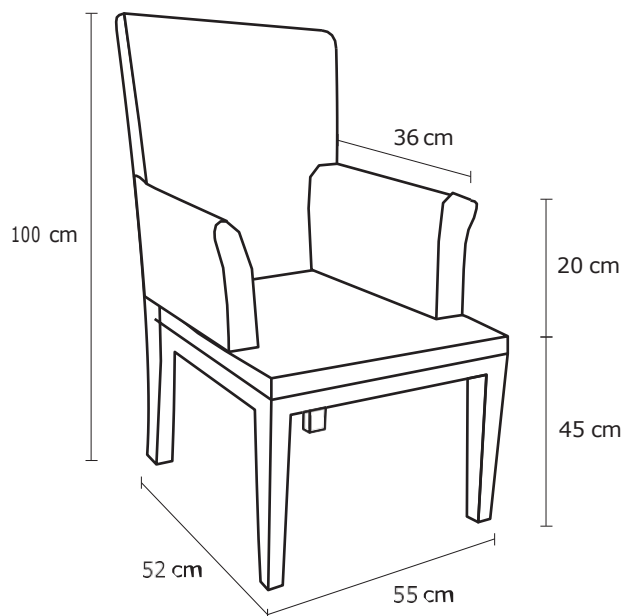

SILLA AVANTI	
VERSIÓN 100% CUERO GENUINO	
DESDE:	PRECIO $278,26

Opciones disponibles:
Madera (5 colores)

• ESTOS PRECIOS NO INCLUYEN IVA