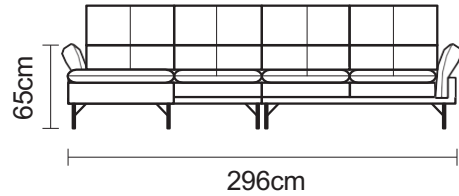

MODULO MADDOX+PUFF

MODULAR MADDOX + PUFF

DESDE:		PRECIO \$3.365,22	
BRAZO/ PUFF ADICIONAL			
BRAZO		PUFF	
DESDE:	PRECIO \$152,17	DESDE:	PRECIO \$434,78

PUESTO ADICIONAL					
UN PUESTO		DOS PUESTOS		TRES PUESTOS	
VERSIÓN 100% CUERO GENUINO		VERSIÓN 100% CUERO GENUINO		VERSIÓN 100% CUERO GENUINO	
DESDE:	PRECIO \$773,91	DESDE:	PRECIO \$1.547,82	DESDE:	PRECIO \$2.321,73