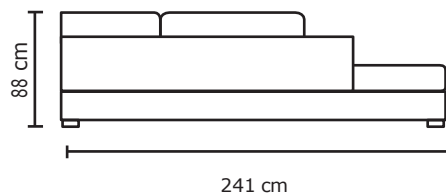

SOFÁ NORCIA INVERTIDO

Opciones disponibles:

Madera (5 colores)

SOFÁ NORCIA	
VERSIÓN 100% CUERO	
DESDE:	PRECIO $2.543,47

. ESTOS PRECIOS NO INCLUYEN IVA