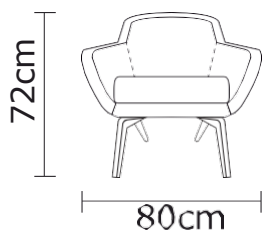

BUTACA KIRUNA

Cuero Marbella Blanco
Patas de madera
Disponible en:
100% Cuero

SOFÁ KIRUNA

VERSIÓN 100% CUERO GENUINO

DESDE:

PRECIO

$1.591,31

BUTACA KIRUNA

VERSIÓN 100% CUERO GENUINO

DESDE:

PRECIO

$547,83

Opciones disponibles:

Madera (5 colores)

· ESTOS PRECIOS NO INCLUYEN IVA