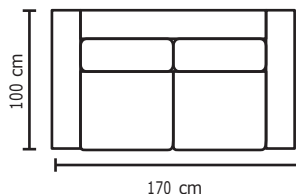

MODULAR DANÉS 3P

VERSIÓN 100% CUERO GENUINO

DESDE:

PRECIO
$1.913,05

· ESTOS PRECIOS NO INCLUYEN IVA

SE PUEDEN ADICIONAR TANTOS PUESTOS, ESQUINAS O CHAISE LONGUES COMO SEAN NECESARIOS

POSIBLES COMBINACIONES

MODULAR DANÉS 3P

MODULAR DANÉS 3P + ESQUINA PENTAGONAL

SIMPLE

DOBLE

TRIPLE

MODULAR DANÉS 3P + 2 BRAZOS + ESQ PENTAGONAL + SOFÁ DOS PUESTOS

MODULAR DANÉS 3P + 5P ADICIONALES + 1 ESQ ADICIONAL