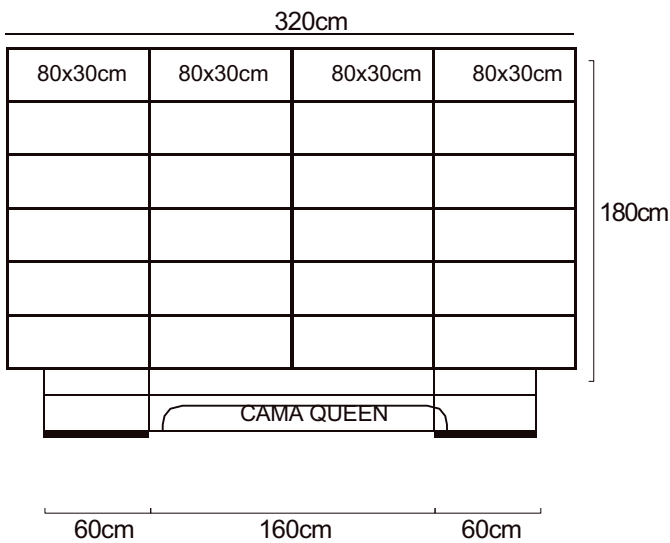

¥Necesitas 6cajas de 80x30cm

- CueriNa desde **$1229.76**
- Cuero geNuiNo desde **$1556.80**