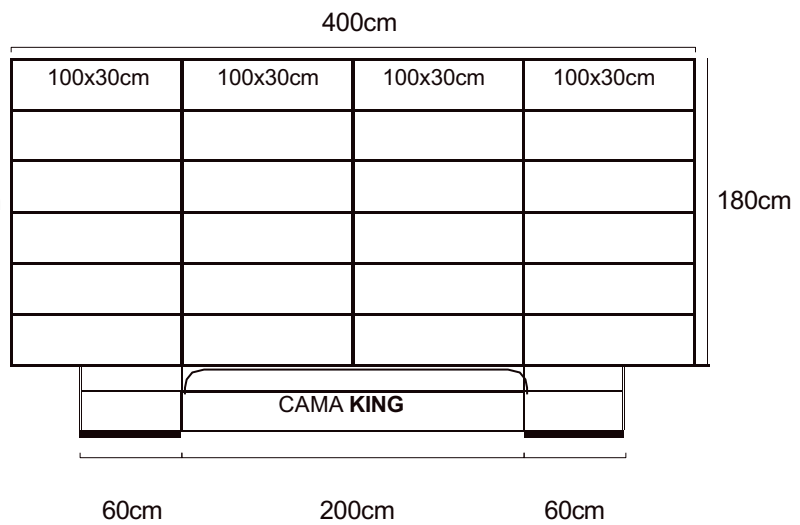

¥Necesitas 4 cajas de 100x30cm

- CueriNa desde **\$1296.96**
- Cuero geNuiNo desde **\$1960.00**

• los precios No incluyen veladores

COMBINACIONES PRE-DISEÑADAS DE PANELES

80x30cm / 100x30cm

CAMA QUEEN

¥Necesitas 1caja de 80x30cm