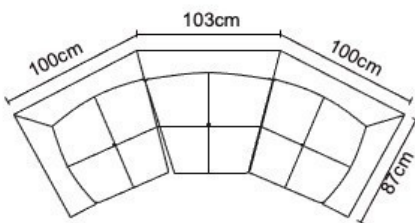

MODULO KIRK
B. DERECHO 150

KIRK 1PUESTO
150X2