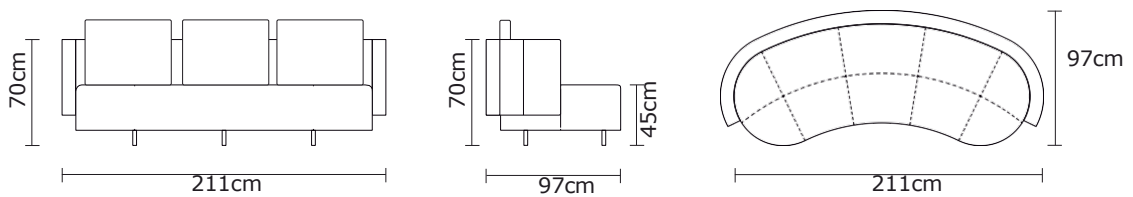

SOFA GALICO STANDAR