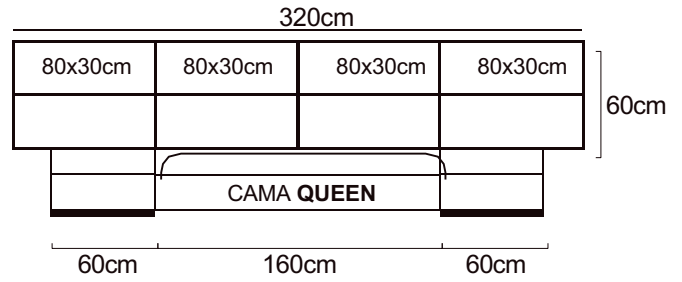

¥Necesitas 2cajas de 80x30cm

- CueriNa desde **$701.12**
- Cuero geNuiNo desde **$884.80**