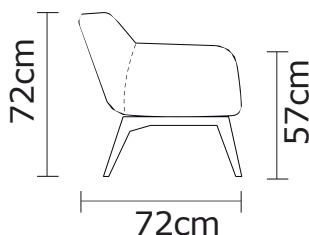

- ESTOS PRECIOS NO INCLUYE IVA

SOFÁ ELLA 2PUESTOS + ESQUINA

POSIBLES COMBINACIONES

SOFÁ ANDREW

Cuero Logan Canela
 Patas de madera
 Disponible en:
 100% Cuero

Opciones disponibles:

SOFÁ ANDREW ESTANDAR

SOFÁ ANDREW		SOFÁ ANDREW DOBLE		SOFÁ ANDREW TRIPLE	
VERSIÓN 100% CUERO		VERSIÓN 100% CUERO		VERSIÓN 100% CUERO	
DESDE:	PRECIO \$1.078,27	DESDE:	PRECIO \$1.617,40	DESDE:	PRECIO \$2.147,83

• ESTOS PRECIOS NO INCLUYEN IVA

Cuero Color Natural Suave
Blanco
Patas de madera
Disponible en:
100% Cuero

BUTACA KIRUNA

Cuero Marbella Blanco
 Patas de madera
 Disponible en:
 100% Cuero

SOFÁ KIRUNA

VERSIÓN 100% CUERO GENUINO