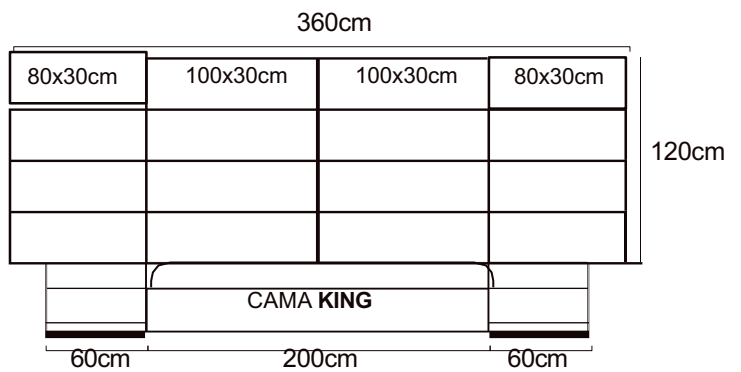

¥Necesitas 1 caja de 100x30cm

¥Necesitas 1 caja de 80x30cm

- CueriNa desde **\$712.32**
- Cuero geNuiNo desde **\$1008.00**

¥Necesitas 2 cajas de 100x30cm

- CueriNa desde **\$725.32**
- Cuero geNuiNo desde **\$1064.00**