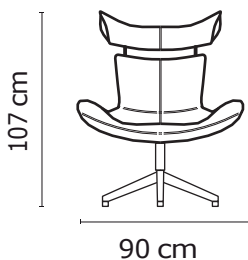

160 cm

160 cm

80 cm

BUTACA BARCELONA DOBLE	
VERSIÓN 100% CUERO GENUINO	
DESDE:	PRECIO \$1.330,44

- **ESTOS PRECIOS NO INCLUYEN IVA**

Cuero Marbella Blanco
 Mediterraneo
 Patas de acero inoxidable
 Disponible en:
 100% Cuero