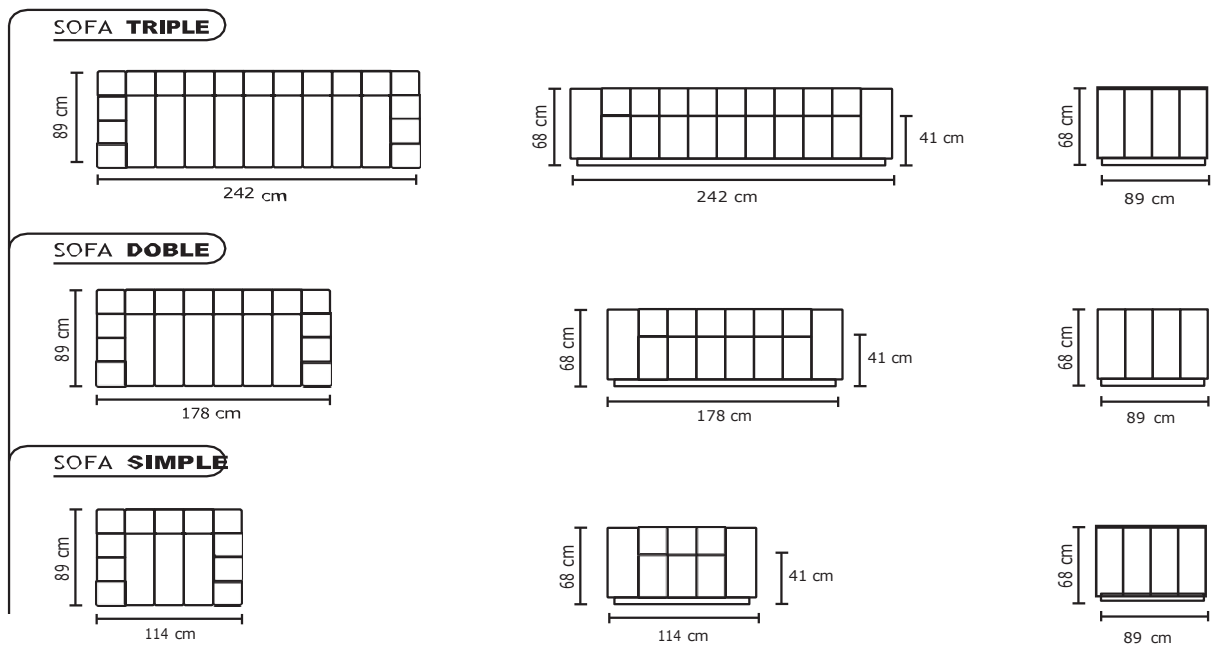

DESDE:

PRECIO
\$2.452,18

Opciones disponibles:
 Madera (5 colores)

· ESTOS PRECIOS NO INCLUYEN IVA

Cuero Color Natural Suave
 Chocolate
 Patas de madera
 Disponible en:

Opciones disponibles:
 Madera (5 colores)