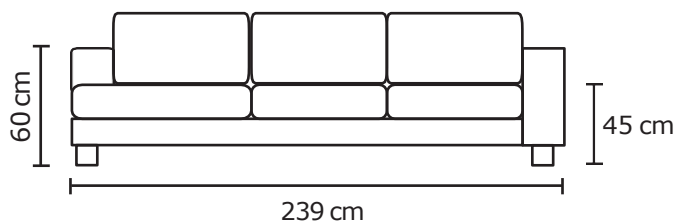

MODULAR **DANÉS 3P ESTÁNDAR**

Opciones disponibles:

Pata metálica 2

Pata metálica 3

Madera (5 colores)