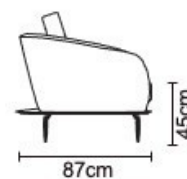

SOFÁ ELLA SIMPLE	
VERSIÓN 100% CUERO GENUINO	
COLECCIÓN DE CUERO	PRECIO
DESDE	$669.57

SOFÁ ELLA DOBLE	
VERSIÓN 100% CUERO GENUINO	
COLECCIÓN DE CUERO	PRECIO
DESDE	$1471.30

SOFÁ ELLA TRIPLE	
VERSIÓN 100% CUERO GENUINO	
COLECCIÓN DE CUERO	PRECIO
DESDE	$2010.43

• **ESTOS PRECIOS NO INCLUYEN IVA**