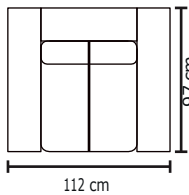

MODULAR TRENTO

SIMPLE

DOBLE

TRIPLE

MODULAR TRENTO + 2 BRAZOS + ESQ + SOFÁ DOS PUESTOS

318 cm

MODULAR TRENTO 3P + 5P ADICIONALES + 1 ESQ ADICIONAL

392 cm