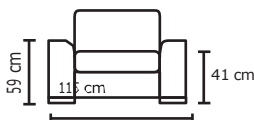

SOFA SIMPLE

SOFÁ SIMPLE

VERSIÓN 100% CUERO

DESDE:

PRECIO
$782,61

SOFÁ DOBLE

VERSIÓN 100% CUERO

DESDE:

PRECIO
$1.321,74

SOFÁ TRIPLE

VERSIÓN 100%

DESDE:

PRECIO
$1.860,87