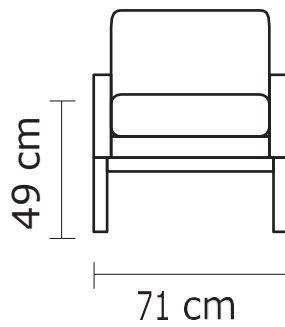

BUTACA CATANIA	
VERSIÓN 100% CUERO GENUINO	
DESDE:	PRECIO $517,40

Opciones disponibles:
Madera (5 colores)

- **ESTOS PRECIOS NO INCLUYEN IVA**