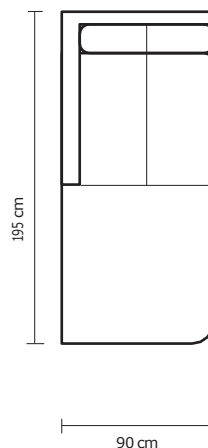

BRAZO	
MODULAR NIZA 3P	
VERSIÓN 100% CUERO GENUINO	
DESDE:	PRECIO \$121,74

ESQUINA ADICIONAL

CHAISE LONGUE ADICIONAL ESTÁNDAR

CHAISE LONGUE ADICIONAL LARGE

PUESTO ADICIONAL

· ESTOS PRECIOS NO INCLUYEN IVA

CON CUERO DE: