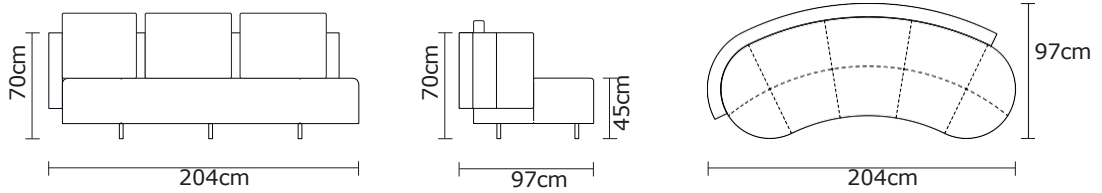

SOFA GALICO PENÍNSULA IZQUIERDA