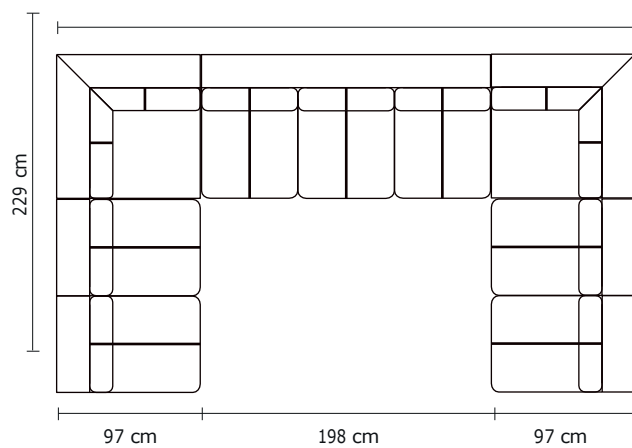

MODULAR TRENTO

SIMPLE

DOBLE

TRIPLE

MODULAR TRENTO + 2 BRAZOS + ESQ + SOFÁ DOS PUESTOS

318 cm

MODULAR TRENTO 3P + 5P ADICIONALES + 1 ESQ ADICIONAL

392 cm