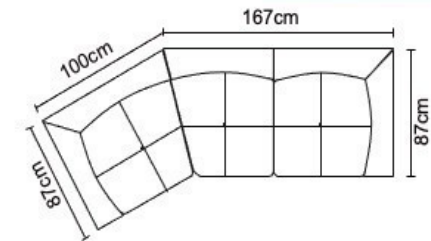

BUTACA GÁLICO	
VERSIÓN 100% CUERO GENUINO	
DESDE:	PRECIO \$547,83

SOFÁ KIRK

MODULO KIRK 150 B.DERECHO / B.IZQUIERDO

MODULO KIRK
B. DERECHO 150/
B. IZQUIERDO 150

KIRK 1PUESTO
150 DERECHO/
150 IZQUIERDO

MODULO KIRK
B. IZQUIERDO/
B. DERECHO