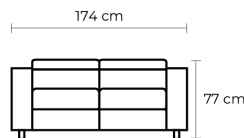

SALAS MODULARES Y RECLINABLES

MODULAR RECLINABLE **VENEZIA**

RECLINABLE **VENEZIA**

SIMPLE

DOBLE

TRIPLE

MODULAR RECLINABLE ELÉCTRICO VENECIA

DESDE:	SIMPLE	DOBLE	TRIPLE	PUESTOS ADICIONALES		
				ESQUINA O SIMPLE ADICIONAL SIN MECANISMO	CHAISE LONGUE	PUESTO CON MECANISMO ADICIONAL
	PRECIO					
	\$1.095,66	\$1.943,48	\$2.791,31	\$621,74	\$739,14	\$756,53