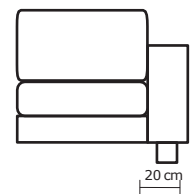

BRAZO	
MODULAR DANÉS 3P	
VERSIÓN 100% CUERO GENUINO	
DESDE:	PRECIO \$121,74

ESQUINA ADICIONAL

ESQUINA PENTAGONAL

CHAISE LONGUE ADICIONAL

PUESTO ADICIONAL

BRAZO

• ESTOS PRECIOS NO INCLUYEN IVA

MODULAR NIZA