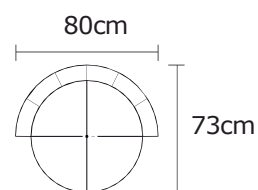

BUTACA GÁLICO	
VERSIÓN 100% CUERO GENUINO	
DESDE:	PRECIO \$547,83

SOFÁ KIRK

MODULO KIRK 150 B.DERECHO / B.IZQUIERDO

MODULO KIRK
B. DERECHO 150/
B. IZQUIERDO 150

KIRK 1PUESTO
150 DERECHO/
150 IZQUIERDO

MODULO KIRK
B. IZQUIERDO/
B. DERECHO