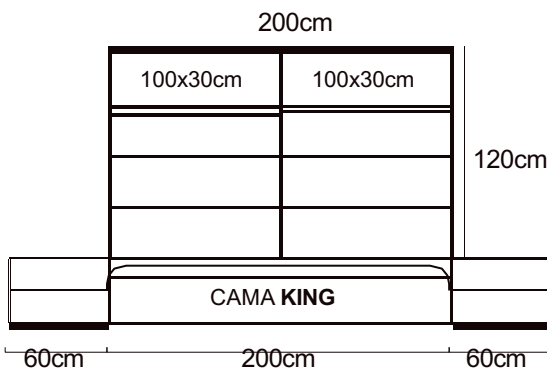

¥Necesitas 2 cajas de 100x30cm

- CueriNa desde **$725.32**
- Cuero geNuiNo desde **$1064.00**