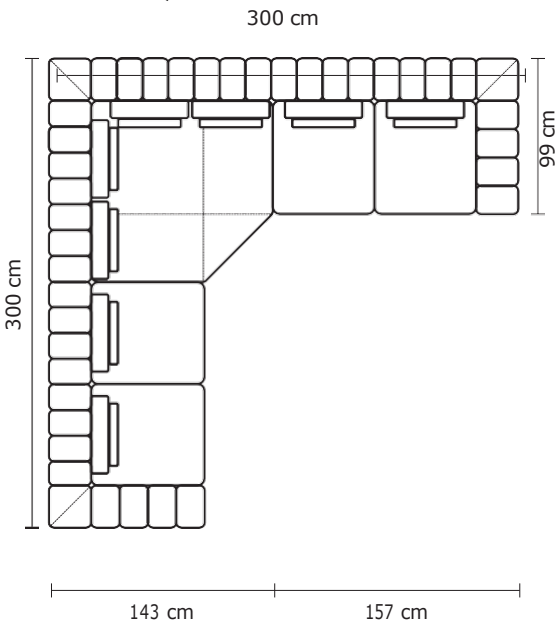

SE PUEDEN ADICIONAR TANTOS PUESTOS, ESQUINAS O CHAISE LONGUES COMO SEAN NECESARIOS

MODULAR BERLÍN 3P

MODULAR BERLÍN + PUESTO ADICIONAL

SIMPLE

DOBLET

RIPLE

**MODULAR BERLÍN 3P + 2 BRAZOS
+ ESQ + SOFÁ DOS PUESTOS**