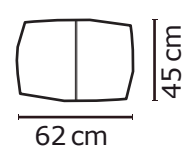

160 cm

160 cm

80 cm

BUTACA BARCELONA DOBLE	
VERSIÓN 100% CUERO GENUINO	
DESDE:	PRECIO \$1.330,44

- **ESTOS PRECIOS NO INCLUYEN IVA**

Cuero Marbella Blanco
 Mediterraneo
 Patas de acero inoxidable
 Disponible en:
 100% Cuero