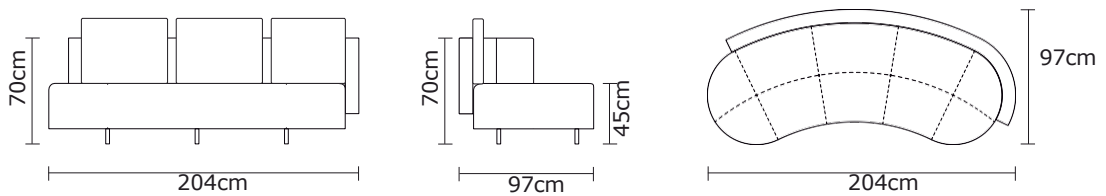

SOFA GALICO PENÍNSULA DERECHA