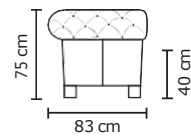

SOFA TRIPLE