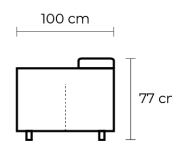

RECLINABLE **VENEZIA**

SIMPLE