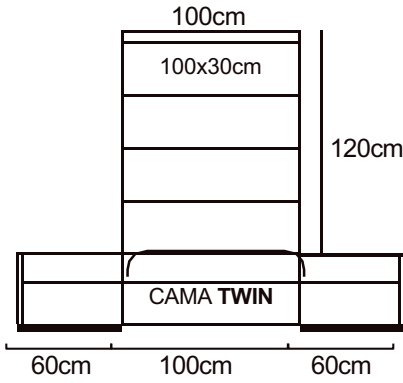

COMBINACIONES PRE-DISEÑADAS DE PANELES

80x30cm / 100x30cm

CAMA TWIN

¥Necesitas 1caja de 100x30cm

- CueriNa desde **$468.16**
- Cuero geNuiNo desde **$638.40**