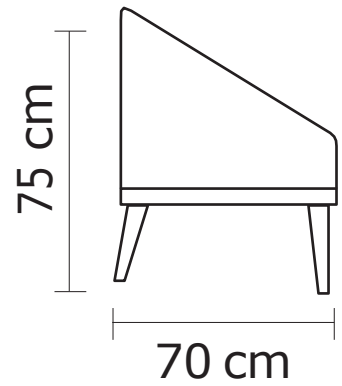

BUTACA NORUEGA	
VERSIÓN 100% CUERO GENUINO	
DESDE:	PRECIO $517,40

Opciones disponibles:
Madera (5 colores)

- **ESTOS PRECIOS NO INCLUYEN IVA**