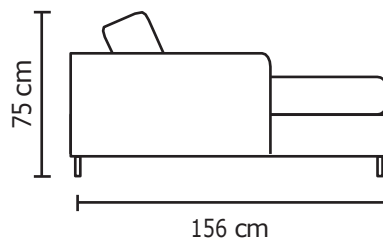

MODULAR **DANÉS 3P ESTÁNDAR**