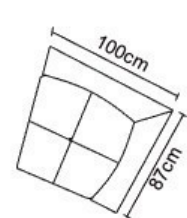

SOFÁ SIMPLE	
VERSIÓN 100% CUERO	
DESDE:	PRECIO $782,61

SOFÁ DOBLE	
VERSIÓN 100% CUERO	
DESDE:	PRECIO $1.427,22

SOFÁ TRIPLE	
VERSIÓN 100%	
DESDE:	PRECIO $1.966,09

• ESTOS PRECIOS NO IVA