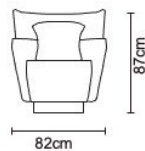

BUTACA TULIP

BUTACA TULIP	
VERSIÓN 100% CUERO GENUINO	
DESDE:	PRECIO $834.78

* ESTOS PRECIOS NO INCLUYEN IVA