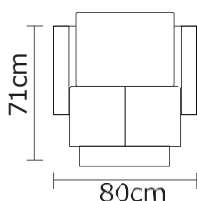

BUTACA GÁLICO	
VERSIÓN 100% CUERO GENUINO	
DESDE:	PRECIO \$547,83

SOFÁ KIRK

MODULO KIRK 150 B.DERECHO / B.IZQUIERDO

MODULO KIRK
B. DERECHO 150/
B. IZQUIERDO 150

KIRK 1PUESTO
150 DERECHO/
150 IZQUIERDO

MODULO KIRK
B. IZQUIERDO/
B. DERECHO