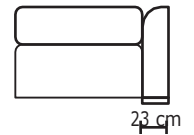

BRAZO	
MODULAR TRENTO 3P	
VERSIÓN 100% CUERO	
DESDE:	PRECIO \$121,74

ESQUINA ADICIONAL

ESQUINA PENTAGONAL

CHAISELONGUE ADICIONAL

PUESTO ADICIONAL

SIMPLE CON BRAZO

BRAZO

· ESTOS PRECIOS NO INCLUYEN IVA