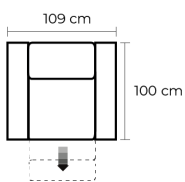

RECLINABLE **VENEZIA**

SIMPLE