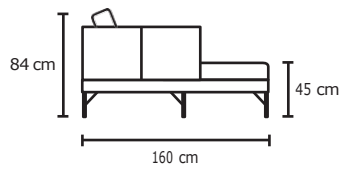

MODULAR NIZA ESTÁNDAR

MODULAR NIZA ESTÁNDAR