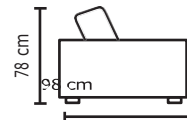

SOFA SIMPLE

SOFÁ SIMPLE

VERSIÓN 100% CUERO

DESDE:

PRECIO
$782,61

SOFÁ DOBLE

VERSIÓN 100% CUERO

DESDE:

PRECIO
$1.321,74

SOFÁ TRIPLE

VERSIÓN 100%

DESDE:

PRECIO
$1.860,87