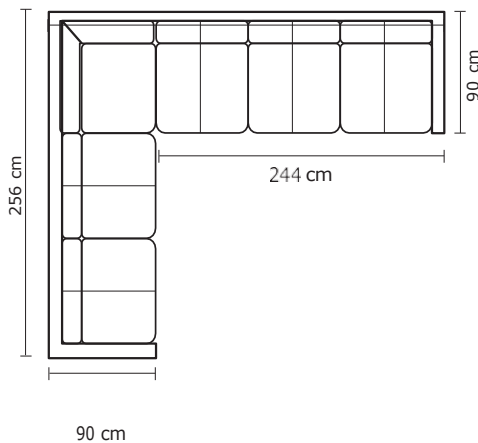

MODULAR NIZA 3P	
VERSIÓN 100% CUERO GENUINO	
DESDE:	PRECIO $2200.00

· ESTOS PRECIOS NO INCLUYEN IVA

**SE PUEDEN ADICIONAR TANTOS PUESTOS, ESQUINAS
O CHAISE LONGUES COMO SEAN NECESARIOS**

POSIBLES COMBINACIONES

MODULAR NIZA 3P

256 cm

MODULAR NIZA 3P + 1P ADICIONAL

334 cm

334 cm

414 cm