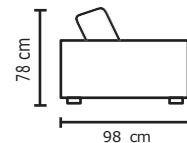

SOFÁ TRIPLE	
VERSIÓN 100%	
DESDE:	PRECIO \$1.860,87

• ESTOS PRECIOS NO INCLUYEN IVA

Cuero Color Natural Suave Laurel
 Patas de madera
 Disponible en:
 100% Cuero
 70% cuero y 30% Vinil

SOFA TRIPLE

SOFA DOBLE