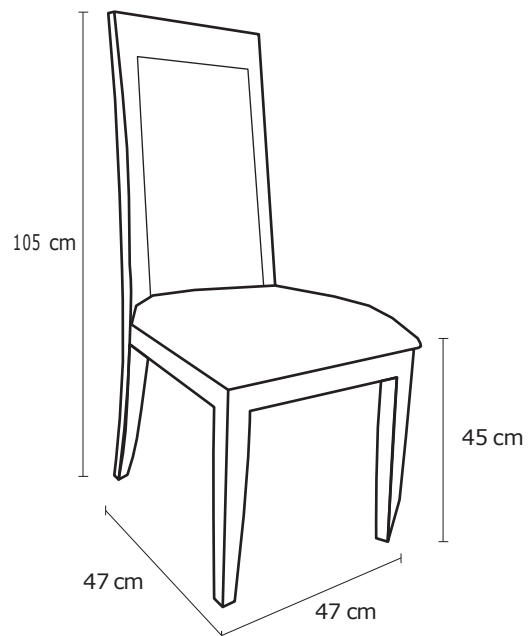

Opciones disponibles:
Madera (5 colores)

• **ESTOS PRECIOS NO INCLUYEN IVA**

SILLA DELTA	
VERSIÓN 100% CUERO GENUINO	
DESDE:	PRECIO \$256,52

Opciones disponibles:
Madera (5 colores)

• ESTOS PRECIOS NO INCLUYEN IVA