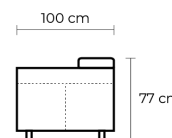

SALAS MODULARES Y RECLINABLES

MODULAR RECLINABLE **VENEZIA**

RECLINABLE **VENEZIA**

SIMPLE

DOBLE

TRIPLE

MODULAR RECLINABLE ELÉCTRICO VENECIA

DESDE:	SIMPLE	DOBLE	TRIPLE	PUESTOS ADICIONALES		
				ESQUINA O SIMPLE ADICIONAL SIN MECANISMO	CHAISE LONGUE	PUESTO CON MECANISMO ADICIONAL
	PRECIO					
	\$1.095,66	\$1.943,48	\$2.791,31	\$621,74	\$739,14	\$756,53