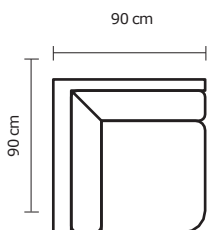

ESQUINA, ESQUINA PENTAGONAL O CHAISE LONGUE					
ESQUINA		ESQUINA PENTAGONAL		CHAISE LONGUE	
	VERSIÓN 100% CUERO GENUINO		VERSIÓN 100% CUERO GENUINO		VERSIÓN 100% CUERO GENUINO
DESDE:	PRECIO $713.05	DESDE:	PRECIO $1.078,27	DESDE:	PRECIO $713.05

PUESTO ADICIONAL					
UN PUESTO		DOS PUESTOS		TRES PUESTOS	
	VERSIÓN 100% CUERO GENUINO		VERSIÓN 100% CUERO GENUINO		VERSIÓN 100% CUERO GENUINO
DESDE:	PRECIO $539,14	DESDE:	PRECIO $1.078,27	DESDE:	PRECIO $1.617,39

BRAZO	
MODULAR NIZA 3P	
VERSIÓN 100% CUERO GENUINO	
DESDE:	PRECIO $121,74

ESQUINA ADICIONAL