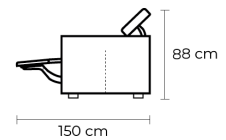

SALAS MODULARES Y RECLINABLES

MODULAR RECLINABLE **VENEZIA**

RECLINABLE **VENEZIA**

SIMPLE

DOBLE

TRIPLE

MODULAR RECLINABLE ELÉCTRICO VENECIA

DESDE:	SIMPLE	DOBLE	TRIPLE	PUESTOS ADICIONALES		
				ESQUINA O SIMPLE ADICIONAL SIN MECANISMO	CHAISE LONGUE	PUESTO CON MECANISMO ADICIONAL
	PRECIO					
	\$1.095,66	\$1.943,48	\$2.791,31	\$621,74	\$739,14	\$756,53