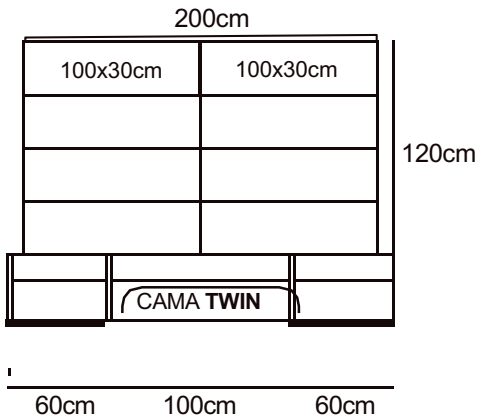

¥Necesitas 2cajas de 100x30cm

- CueriNa desde **$611.52**
- Cuero geNuiNo desde **$862.40**