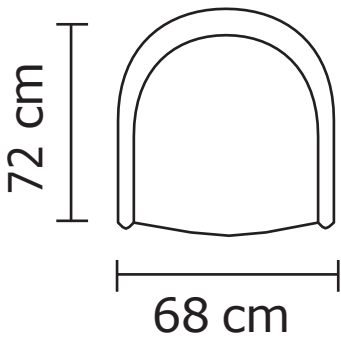

BUTACA NORUEGA	
VERSIÓN 100% CUERO GENUINO	
DESDE:	PRECIO $517,40

Opciones disponibles:
Madera (5 colores)

- **ESTOS PRECIOS NO INCLUYEN IVA**