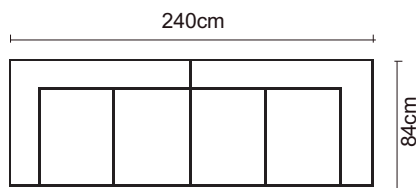

• **ESTOS PRECIOS NO INCLUYEN IVA**

SOFÁ CLOUD 2PUESTOS

Cuero Milan Chamoi
 Patas de madera
 Disponible en: 100% Cuero

SOFÁ SUMMER 3PUESTOS

SOFÁ ELLA SIMPLE	
VERSIÓN 100% CUERO GENUINO	
COLECCIÓN DE CUERO	PRECIO
DESDE	\$782.61