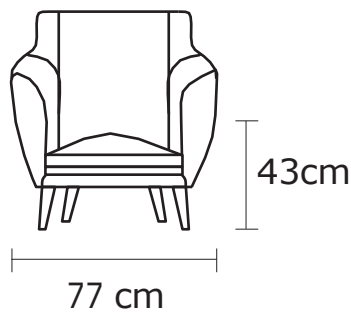

BUTACA PORTOBELLO	
VERSIÓN 100% CUERO GENUINO	
DESDE:	PRECIO $539,13

- **ESTOS PRECIOS NO INCLUYEN IVA**