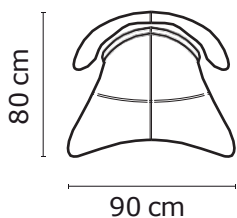

160 cm

160 cm

80 cm

BUTACA BARCELONA DOBLE	
VERSIÓN 100% CUERO GENUINO	
DESDE:	PRECIO \$1.330,44

- **ESTOS PRECIOS NO INCLUYEN IVA**

Cuero Marbella Blanco
 Mediterraneo
 Patas de acero inoxidable
 Disponible en:
 100% Cuero