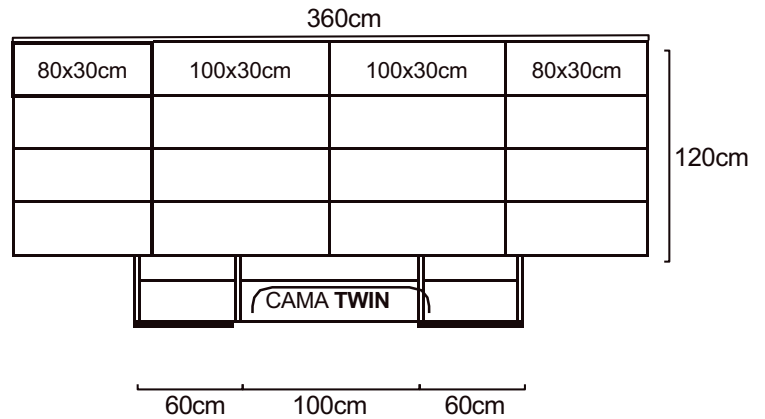

¥Necesitas 1caja de 100x30cm

¥Necesitas 2cajas de 80x30cm

- CueriNa desde **\$732.48**
- Cuero geNuiNo desde **\$974.40**

¥Necesitas 2cajas de 100x30cm

- CueriNa desde **\$611.52**
- Cuero geNuiNo desde **\$862.40**