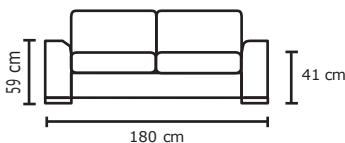

SOFÁ TRIPLE	
VERSIÓN 100%	
DESDE:	PRECIO \$1.860,87

• ESTOS PRECIOS NO INCLUYEN IVA

Cuero Color Natural Suave Laurel
 Patas de madera
 Disponible en:
 100% Cuero
 70% cuero y 30% Vinil

SOFA TRIPLE

SOFA DOBLE