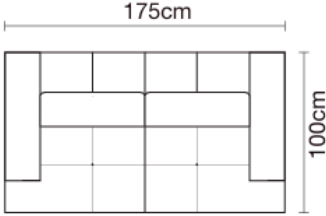

SOFÁ CLOUD 2PUESTOS