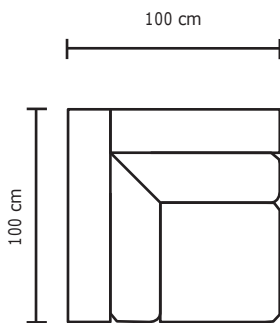

ESQUINA, ESQUINA PENTAGONAL O CHAISE LONGUE					
ESQUINA		ESQUINA PENTAGONAL		CHAISE LONGUE	
	VERSIÓN 100% CUERO GENUINO		VERSIÓN 100% CUERO GENUINO		VERSIÓN 100% CUERO GENUINO
DESDE:	PRECIO $713.05	DESDE:	PRECIO $1.078,27	DESDE:	PRECIO $713.05

PUESTO ADICIONAL					
UN PUESTO		DOS PUESTOS		TRES PUESTOS	
	VERSIÓN 100% CUERO GENUINO		VERSIÓN 100% CUERO GENUINO		VERSIÓN 100% CUERO GENUINO
DESDE:	PRECIO $539,14	DESDE:	PRECIO $1.078,27	DESDE:	PRECIO $1.617,39

BRAZO	
MODULAR DANÉS 3P	
VERSIÓN 100% CUERO GENUINO	
DESDE:	PRECIO $121,74

ESQUINA ADICIONAL