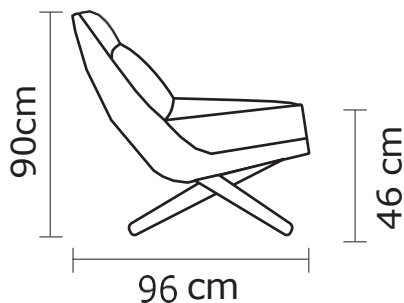

BUTACA VIGO	
VERSIÓN 100% CUERO GENUINO	
DESDE:	PRECIO $600,00

Opciones disponibles:
Madera (5 colores)

- **ESTOS PRECIOS NO INCLUYEN IVA**