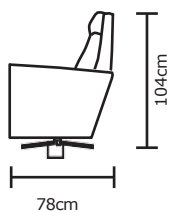

RECLINABLE **BARI**

RECLINABLES RYGA Y BARI

	MANUAL 	ELÉCTRICO CON CONEXIÓN A LA PARED 	BATERÍA DE LITIO SIN CONEXIÓN A LA PARED 
DESDE:	\$808,70	\$913,05	\$1.130,44

* ESTOS PRECIOS NO INCLUYEN IVA

la batería de litio rinde hasta dos meses de uso continuo, sin necesidad de recargar