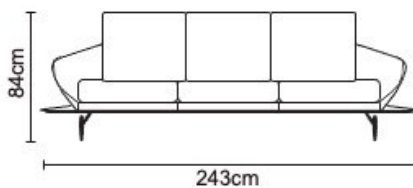

SOFÁ ELLA SIMPLE	
VERSIÓN 100% CUERO GENUINO	
COLECCIÓN DE CUERO	PRECIO
DESDE	$669.57

SOFÁ ELLA DOBLE	
VERSIÓN 100% CUERO GENUINO	
COLECCIÓN DE CUERO	PRECIO
DESDE	$1471.30

SOFÁ ELLA TRIPLE	
VERSIÓN 100% CUERO GENUINO	
COLECCIÓN DE CUERO	PRECIO
DESDE	$2010.43

• **ESTOS PRECIOS NO INCLUYEN IVA**