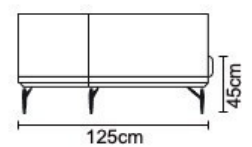

KIRK 1PUESTO
150X2

MODULO KIRK
B. IZQUIERDO 150