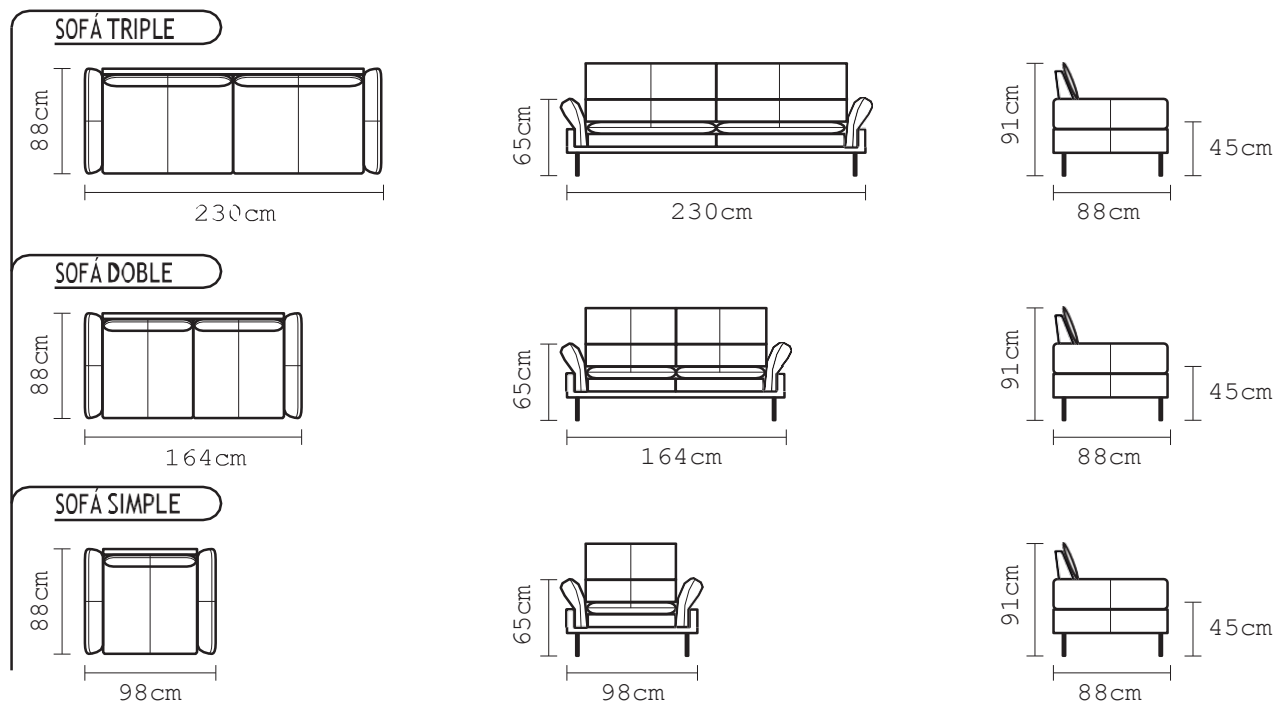

MODULO MADDOX+PUFF

MODULAR MADDOX + PUFF

DESDE:		PRECIO \$3.365,22	
BRAZO/ PUFF ADICIONAL			
BRAZO		PUFF	
DESDE:	PRECIO \$152,17	DESDE:	PRECIO \$434,78

PUESTO ADICIONAL					
UN PUESTO		DOS PUESTOS		TRES PUESTOS	
VERSIÓN 100% CUERO GENUINO		VERSIÓN 100% CUERO GENUINO		VERSIÓN 100% CUERO GENUINO	
DESDE:	PRECIO \$773,91	DESDE:	PRECIO \$1.547,82	DESDE:	PRECIO \$2.321,73