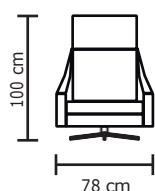

POLTRONAS

POLTRONA PORTO

POLTRONA PORTO

POLTRONA PORTO

VERSIÓN 100% CUERO GENUINO

DESDE:	PRECIO $800.00	DESDE:	PRECIO $130,44

- ESTOS PRECIOS NO INCLUYEN IVA