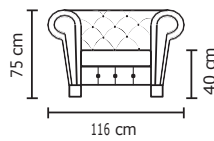

SOFA SIMPLE