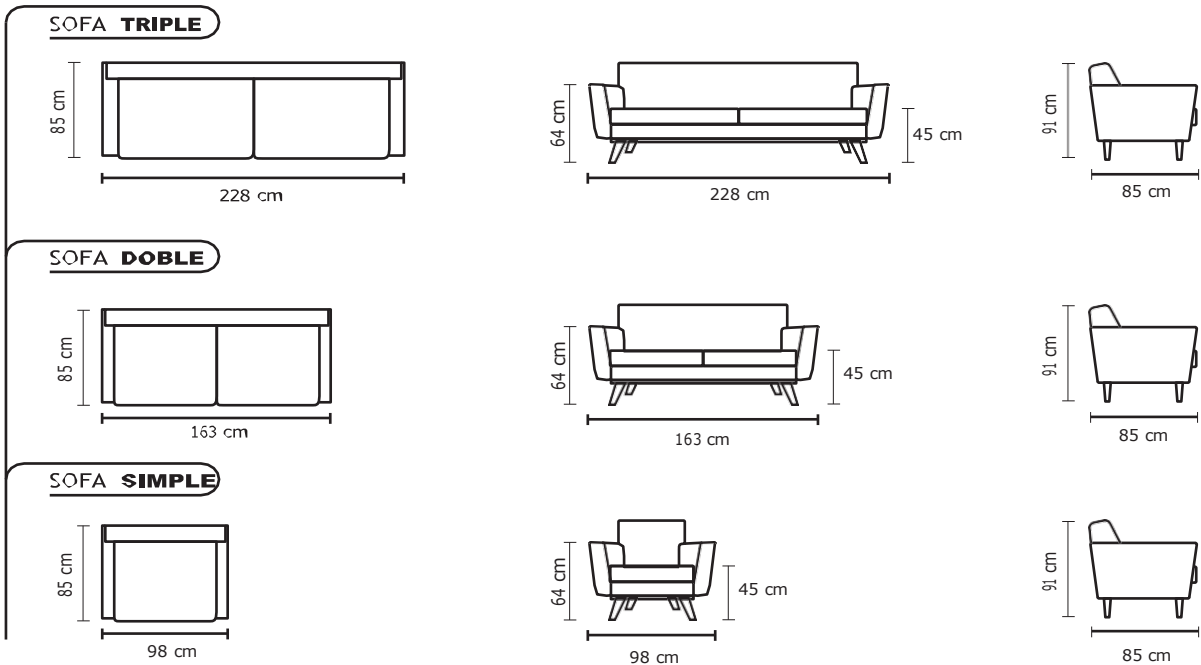

MODULAR **VAUDEVILLE ESTANDAR**

SOFÁ SIMPLE	
VERSIÓN 100% CUERO	
DESDE:	PRECIO $782,61

SOFÁ DOBLE	
VERSIÓN 100% CUERO	
DESDE:	PRECIO $1.321,74

SOFÁ TRIPLE	
VERSIÓN 100%	
DESDE:	PRECIO $1.860,87

• ESTOS PRECIOS NO INCLUYEN IVA