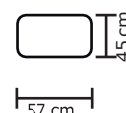

POLTRONAS

POLTRONA PORTO

POLTRONA PORTO

POLTRONA PORTO

VERSIÓN 100% CUERO GENUINO

DESDE:	PRECIO $800.00	DESDE:	PRECIO $130,44

- ESTOS PRECIOS NO INCLUYEN IVA