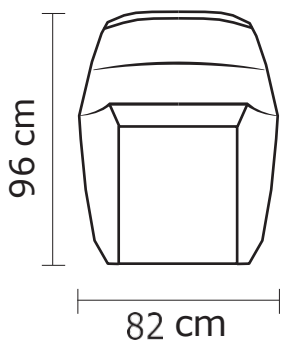

BUTACA VIGO	
VERSIÓN 100% CUERO GENUINO	
DESDE:	PRECIO $600,00

Opciones disponibles:
Madera (5 colores)

- **ESTOS PRECIOS NO INCLUYEN IVA**