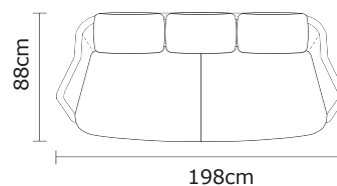

Cuero Color Natural Suave
Blanco
Patas de madera
Disponible en:
100% Cuero