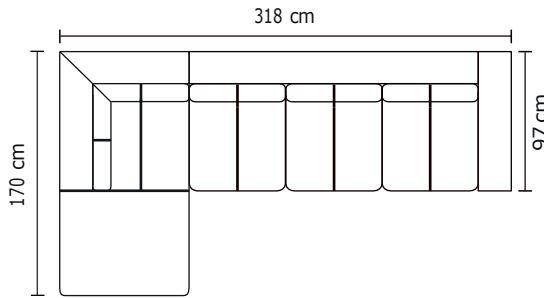

MODULAR TRENTO

SIMPLE

DOBLE

TRIPLE

MODULAR TRENTO + 2 BRAZOS + ESQ + SOFÁ DOS PUESTOS

318 cm

MODULAR TRENTO 3P + 5P ADICIONALES + 1 ESQ ADICIONAL

392 cm