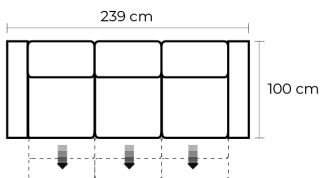

SALAS MODULARES Y RECLINABLES

MODULAR RECLINABLE **VENEZIA**

RECLINABLE **VENEZIA**

SIMPLE

DOBLE

TRIPLE

MODULAR RECLINABLE ELÉCTRICO VENECIA

DESDE:	SIMPLE	DOBLE	TRIPLE	PUESTOS ADICIONALES		
				ESQUINA O SIMPLE ADICIONAL SIN MECANISMO	CHAISE LONGUE	PUESTO CON MECANISMO ADICIONAL
	PRECIO					
	\$1.095,66	\$1.943,48	\$2.791,31	\$621,74	\$739,14	\$756,53