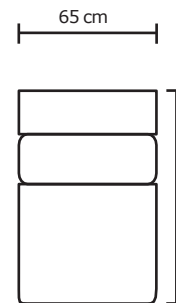

BRAZO	
MODULAR DANÉS 3P	
VERSIÓN 100% CUERO GENUINO	
DESDE:	PRECIO \$121,74

ESQUINA ADICIONAL

ESQUINA PENTAGONAL

CHAISE LONGUE ADICIONAL

PUESTO ADICIONAL

BRAZO

• ESTOS PRECIOS NO INCLUYEN IVA

MODULAR NIZA