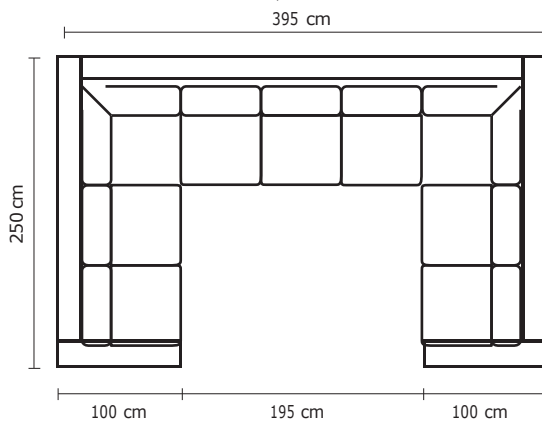

MODULAR DANÉS 3P + ESQUINA PENTAGONAL

SIMPLE

DOBLE

TRIPLE

MODULAR DANÉS 3P + 2 BRAZOS + ESQ PENTAGONAL + SOFÁ DOS PUESTOS

MODULAR DANÉS 3P + 5P ADICIONALES + 1 ESQ ADICIONAL

ESQUINA, ESQUINA PENTAGONAL O CHAISE LONGUE					
ESQUINA		ESQUINA PENTAGONAL		CHAISE LONGUE	
	VERSIÓN 100% CUERO GENUINO		VERSIÓN 100% CUERO GENUINO		VERSIÓN 100% CUERO GENUINO
DESDE:	PRECIO \$713.05	DESDE:	PRECIO \$1.078,27	DESDE:	PRECIO \$713.05