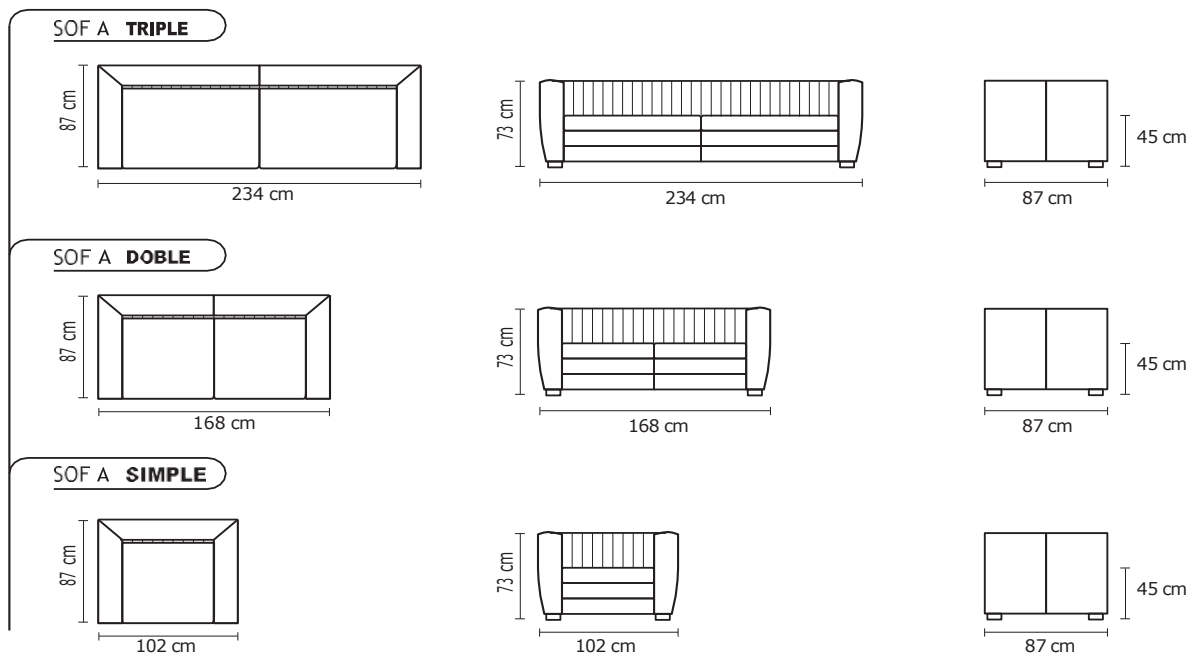

- ESTOS PRECIOS NO INCLUYE IVA

SOFÁ ELLA 2PUESTOS + ESQUINA

POSIBLES COMBINACIONES

SOFÁ ANDREW

Cuero Logan Canela
 Patas de madera
 Disponible en:
 100% Cuero

Opciones disponibles:

SOFÁ ANDREW ESTANDAR

SOFÁ ANDREW		SOFÁ ANDREW DOBLE		SOFÁ ANDREW TRIPLE	
VERSIÓN 100% CUERO		VERSIÓN 100% CUERO		VERSIÓN 100% CUERO	
DESDE:	PRECIO \$1.078,27	DESDE:	PRECIO \$1.617,40	DESDE:	PRECIO \$2.147,83