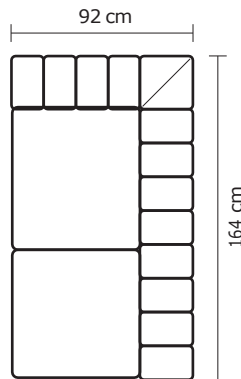

PUESTO ADICIONAL