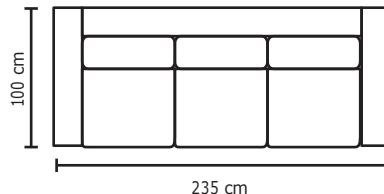

MODULAR DANÉS 3P + ESQUINA PENTAGONAL

SIMPLE

DOBLE

TRIPLE

MODULAR DANÉS 3P + 2 BRAZOS + ESQ PENTAGONAL + SOFÁ DOS PUESTOS

MODULAR DANÉS 3P + 5P ADICIONALES + 1 ESQ ADICIONAL

ESQUINA, ESQUINA PENTAGONAL O CHAISE LONGUE					
ESQUINA		ESQUINA PENTAGONAL		CHAISE LONGUE	
	VERSIÓN 100% CUERO GENUINO		VERSIÓN 100% CUERO GENUINO		VERSIÓN 100% CUERO GENUINO
DESDE:	PRECIO \$713.05	DESDE:	PRECIO \$1.078,27	DESDE:	PRECIO \$713.05