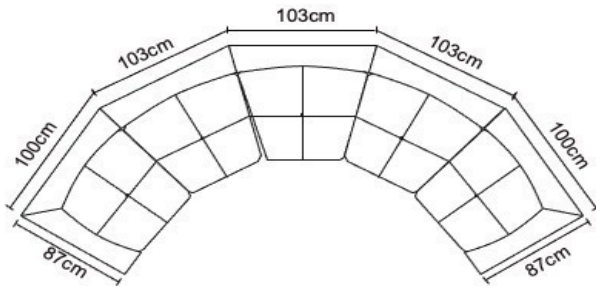

POSIBLES COMBINACIONES

MODULO KIRK 150 POSIBLES COMBINACIONES

MODULO KIRK 150

MODULAR KIRK CHAISE LONGUE DERECHO/IZQUIERDO

CAMA

	KING	QUEEN	FULL	1 ½ PLAZA
VINIL	\$ 436.80	\$ 436.80	\$ 369.60	\$ 324.80
MARBELLA	\$ 436.80	\$ 548.80	\$ 448.00	\$ 414.40
VIENA/NATURAL	\$ 784.00	\$ 728.00	\$ 672.00	\$ 560.00
VELADOR	\$ 212.80	\$ 212.80	\$ 212.80	\$ 212.80