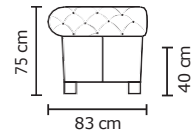

SOFÁ CHESTER

Cuero Marbella Palo de Rosa
Patas de Madera
Disponible en:

SOFA TRIPLE

SOFA DOBLE

SOFA SIMPLE

SOFA CHESTER

VERSIÓN 100% CUERO

DESDE:

PRECIO
$1.373,92

SOFA CHESTER DOBLE

VERSIÓN 100% CUERO

DESDE:

PRECIO
$1.913,05

SOFA CHESTER

VERSIÓN 100% CUERO

DESDE:

PRECIO
$2.452,18

Opciones disponibles:
Madera (5 colores)

· ESTOS PRECIOS NO INCLUYEN IVA