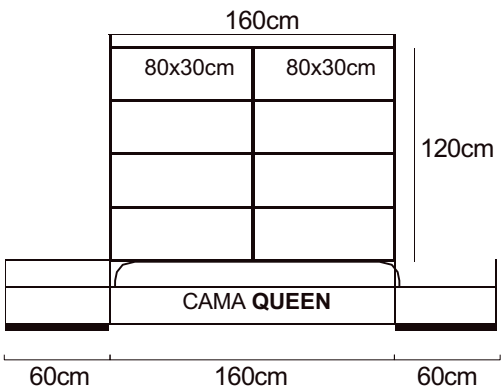

¥Necesitas 2cajas de 80x30cm

- CueriNa desde **$701.12**
- Cuero geNuiNo desde **$884.80**