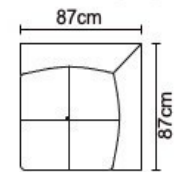

BUTACA GÁLICO	
VERSIÓN 100% CUERO GENUINO	
DESDE:	PRECIO \$547,83

SOFÁ KIRK

MODULO KIRK 150 B.DERECHO / B.IZQUIERDO

MODULO KIRK
B. DERECHO 150/
B. IZQUIERDO 150

KIRK 1PUESTO
150 DERECHO/
150 IZQUIERDO

MODULO KIRK
B. IZQUIERDO/
B. DERECHO