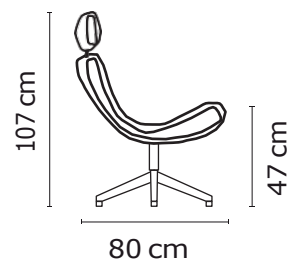

160 cm

160 cm

80 cm

BUTACA BARCELONA DOBLE	
VERSIÓN 100% CUERO GENUINO	
DESDE:	PRECIO \$1.330,44

- **ESTOS PRECIOS NO INCLUYEN IVA**

Cuero Marbella Blanco
 Mediterraneo
 Patas de acero inoxidable
 Disponible en:
 100% Cuero