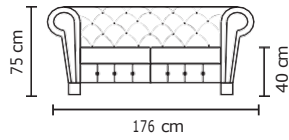

SOFÁ CHESTER

Cuero Marbella Palo de Rosa
Patas de Madera
Disponible en:

SOFA TRIPLE

SOFA DOBLE

SOFA SIMPLE

SOFA CHESTER

VERSIÓN 100% CUERO

DESDE:

PRECIO
$1.373,92

SOFA CHESTER DOBLE

VERSIÓN 100% CUERO

DESDE:

PRECIO
$1.913,05

SOFA CHESTER

VERSIÓN 100% CUERO

DESDE:

PRECIO
$2.452,18

Opciones disponibles:
Madera (5 colores)

· ESTOS PRECIOS NO INCLUYEN IVA