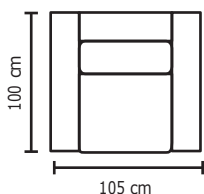

MODULAR DANÉS 3P + ESQUINA PENTAGONAL

SIMPLE

DOBLE

TRIPLE

MODULAR DANÉS 3P + 2 BRAZOS + ESQ PENTAGONAL + SOFÁ DOS PUESTOS

MODULAR DANÉS 3P + 5P ADICIONALES + 1 ESQ ADICIONAL

ESQUINA, ESQUINA PENTAGONAL O CHAISE LONGUE					
ESQUINA		ESQUINA PENTAGONAL		CHAISE LONGUE	
	VERSIÓN 100% CUERO GENUINO		VERSIÓN 100% CUERO GENUINO		VERSIÓN 100% CUERO GENUINO
DESDE:	PRECIO \$713.05	DESDE:	PRECIO \$1.078,27	DESDE:	PRECIO \$713.05