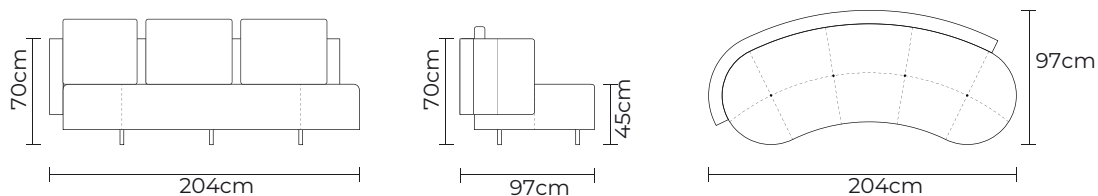

SOFÁ GÁLICO PENÍNSULA DERECHA