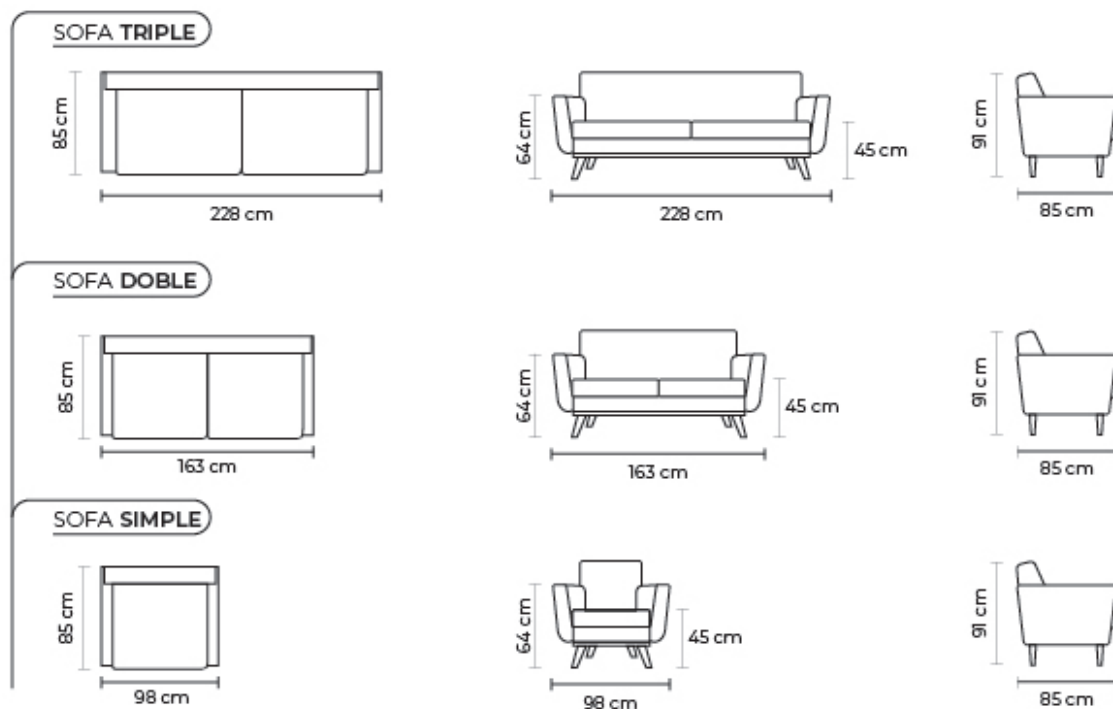

SOFÁ VAUDEVILLE ESTÁNDAR

SOFÁ VAUDEVILLE	
SOFÁ VAUDEVILLE	
TAMAÑO:	PRECIO DESDE:
SIMPLE	\$715.00
DOBLE	\$1190.00
TRIPLE	\$1665.00

SOFÁ VAUDEVILLE SMALL

SOFÁ VAUDEVILLE SMALL	
SOFÁ VAUDEVILLE SMALL	
TAMAÑO	PRECIO DESDE:
SIMPLE	\$625,00
DOBLE	\$880,00
TRIPLE	\$1010.00