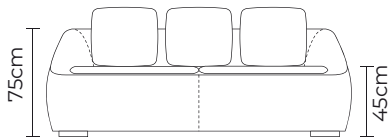

Cuero Color Marbella Palo
Rosa
Patas de madera
Disponible en:
100% Cuero

SOFÁ TROMSO	
SOFÁ TROMSO	
DESDE:	PRECIO $1665.00

Opciones disponibles:
Madera (5 colores)

- ESTOS PRECIOS INCLUYEN IVA
- PRECIOS SUJETOS A CAMBIOS SEGÚN LA CONFIGURACIÓN DEL MODELO