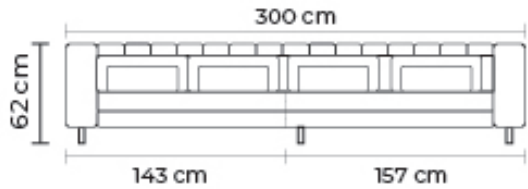

SALAS MODULARES

MODULAR BERLÍN