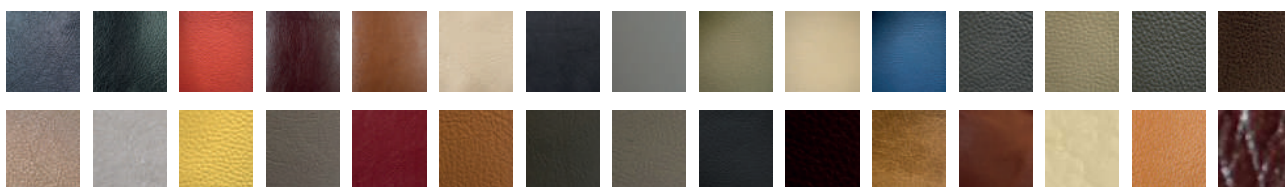

• ESPUMA DE POLIURETANO PARA LOS ASIENTOS

Producto sostenible de larga durabilidad

El principal interés de las espumas que utilizamos en nuestros muebles es su amortiguación, durabilidad y comodidad. Garantizando que tu sofá se mantendrá en condiciones impecables durante su vida útil.