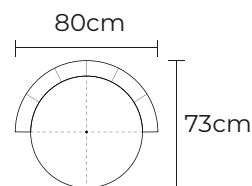

BUTACA GÁLICO	
BUTACA GÁLICO	
DESDE:	PRECIO $550.00

- ESTOS PRECIOS INCLUYEN IVA
- PRECIOS SUJETOS A CAMBIOS SEGÚN LA CONFIGURACIÓN DEL MODELO