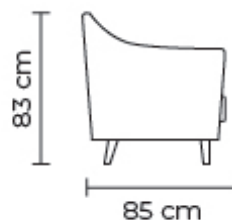

BUTACA MURET	
BUTACA MURET	
DESDE:	PRECIO \$550.00

Opciones disponibles:
 Madera (5 colores)

- ESTOS PRECIOS INCLUYEN IVA
- PRECIOS SUJETOS A CAMBIOS SEGÚN LA CONFIGURACIÓN DEL MODELO

CON CUERO DE:

Cuero Alegoría Tejano
 Patas de madera
 Disponible en:
 100% Cuero / Cuero Vinil