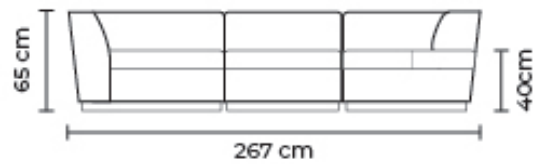

Opciones disponibles:
Madera (5 colores)