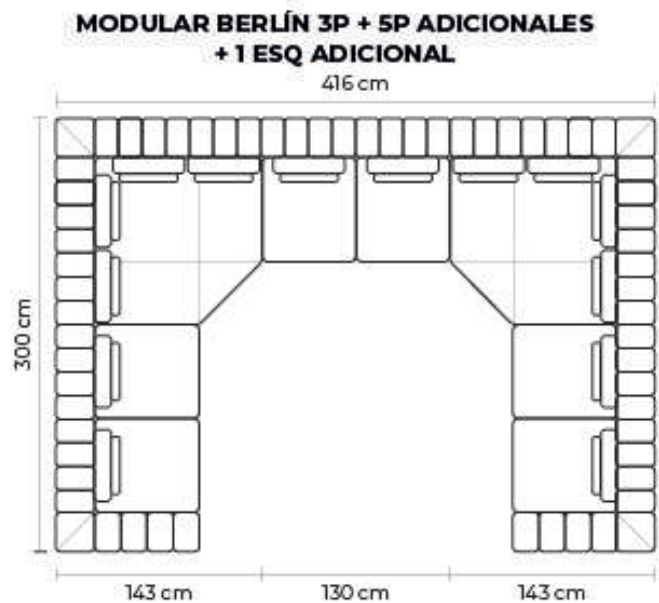

SE PUEDEN ADICIONAR TANTOS PUESTOS, ESQUINAS O CHAISE LONGUES COMO SEAN NECESARIOS

ESQUINA PENTAGONAL O CHAISE LONGUE ADICIONAL			
ESQUINA PENTAGONAL		CHAISE LONGUE	
DESDE:	PRECIO \$1240.00	DESDE:	PRECIO \$820.00