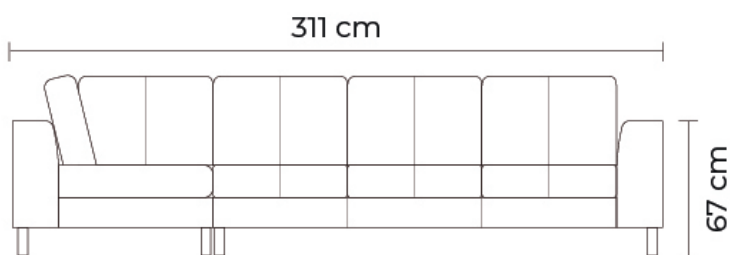

MODULAR TRENTO ESTÁNDAR

Opciones disponibles:

- *Pata metálica 2*
- *Pata metálica 3*

Madera (5 colores)