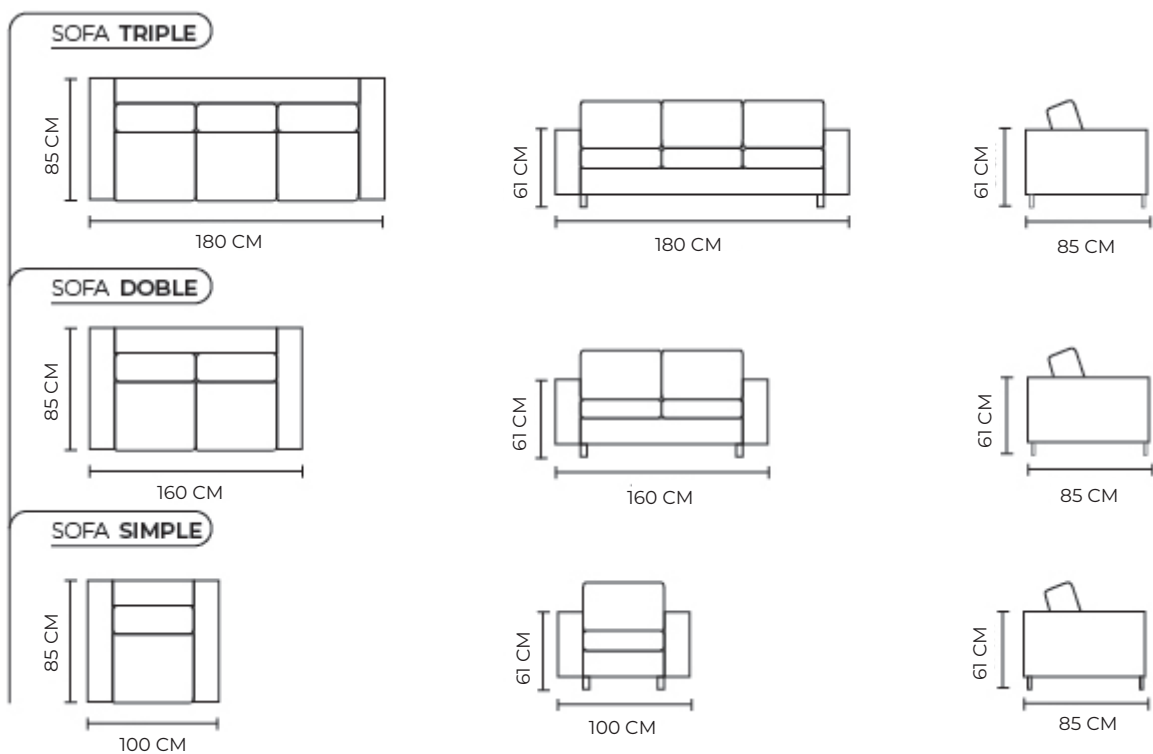

DOBLE

TRIPLE

PRECIO DESDE:

\$715.00

\$1190.00

\$1665.00

SOFÁ SEVILLA SMALL

SOFÁ SEVILLA SMALL