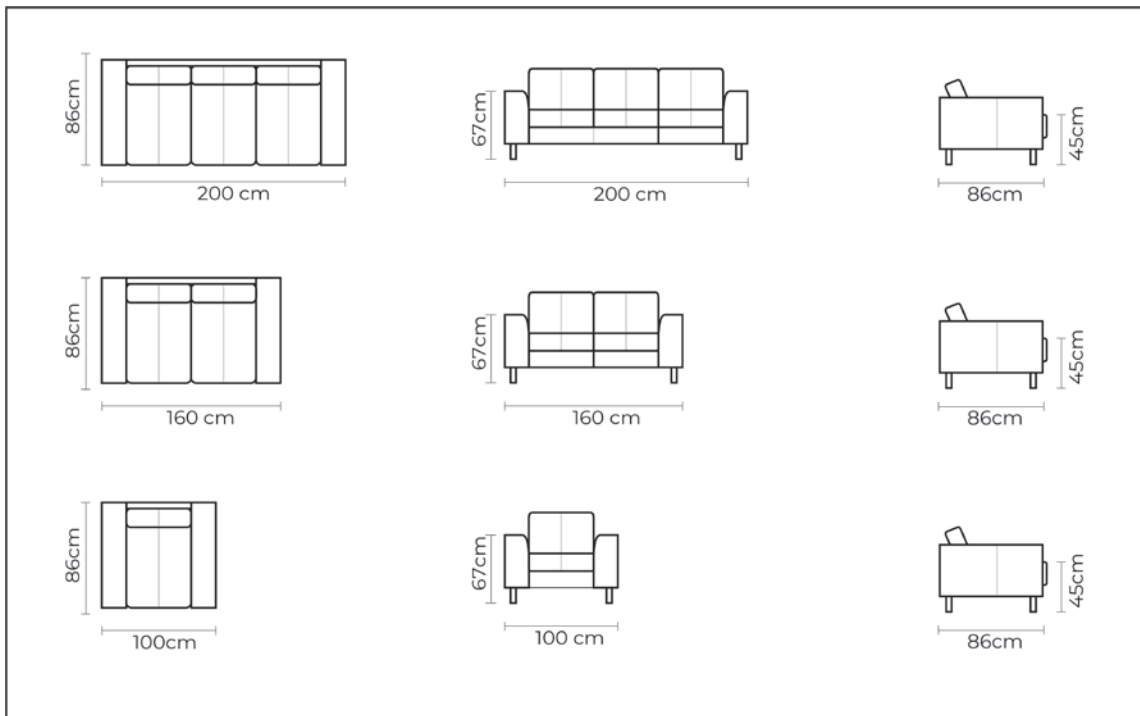

CHAISE LONGUE ADICIONAL

PUESTO ADICIONAL

SIMPLE CON BRAZO

BRAZO

- ESTOS PRECIOS INCLUYEN IVA
- PRECIOS SUJETOS A CAMBIOS SEGÚN LA CONFIGURACIÓN DEL MODELO

CON CUERO DE:

MODULAR TRENTO SMALL

SOFÁ TRENTO SMALL