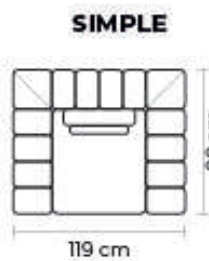

SE PUEDEN ADICIONAR TANTOS PUESTOS, ESQUINAS O CHAISE LONGUES COMO SEAN NECESARIOS

ESQUINA PENTAGONAL O CHAISE LONGUE ADICIONAL			
ESQUINA PENTAGONAL		CHAISE LONGUE	
DESDE:	PRECIO \$1240.00	DESDE:	PRECIO \$820.00