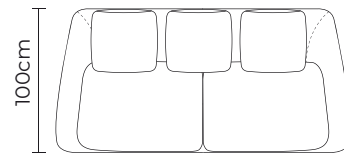

Cuero Color Marbella Palo
Rosa
Patas de madera
Disponible en:
100% Cuero

SOFÁ TROMSO	
SOFÁ TROMSO	
DESDE:	PRECIO $1665.00

Opciones disponibles:
Madera (5 colores)

- ESTOS PRECIOS INCLUYEN IVA
- PRECIOS SUJETOS A CAMBIOS SEGÚN LA CONFIGURACIÓN DEL MODELO