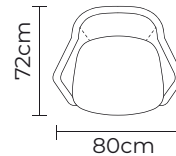

Integrado con un sistema giratorio de 360°

BUTACA GÁLICO	
BUTACA GÁLICO	
DESDE:	PRECIO \$550.00

- ESTOS PRECIOS INCLUYEN IVA
- PRECIOS SUJETOS A CAMBIOS SEGÚN LA CONFIGURACIÓN DEL MODELO

Cuero Marbella Blanco
 Patas de madera
 Disponible en:
 100% Cuero