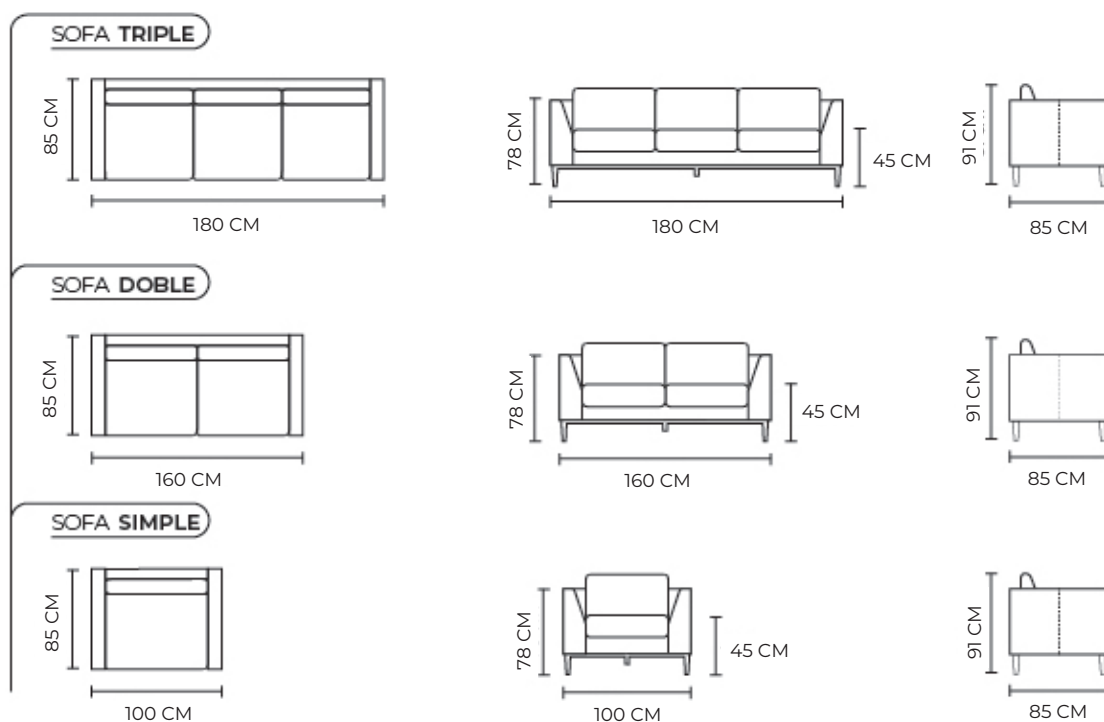

TRIPLE

PRECIO DESDE:

\$715.00

\$1190.00

\$1665.00

SOFÁ MERANO SMALL

SOFÁ MERANO SMALL

SOFÁ MERANO SMALL

TAMAÑO

SIMPLE

DOBLE

TRIPLE

PRECIO DESDE:

\$625,00

\$880,00

\$1010.00