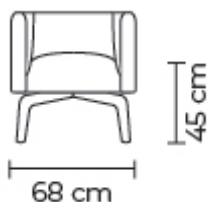

BUTACA NORUEGA	
BUTACA NORUEGA	
DESDE:	PRECIO \$550.00

Opciones disponibles:
 Madera (5 colores)

- ESTOS PRECIOS INCLUYEN IVA
- PRECIOS SUJETOS A CAMBIOS SEGÚN LA CONFIGURACIÓN DEL MODELO

Cuero Durango Azul
 Patas de madera
 Disponible en:
 100% Cuero / Cuero Vinil