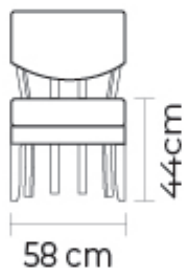

BUTACA SAREK	
BUTACA SAREK	
DESDE:	PRECIO \$550.00

Opciones disponibles:
 Madera (5 colores)

- ESTOS PRECIOS INCLUYEN IVA
- PRECIOS SUJETOS A CAMBIOS SEGÚN LA CONFIGURACIÓN DEL MODELO

Cuero Alegoría Tejano
 Patas de madera
 Disponible en:
 100% Cuero / Cuero Vinil