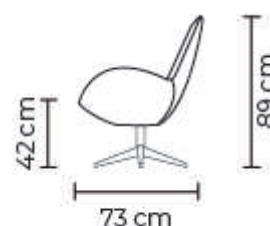

BUTACA LISBOA	
BUTACA LISBOA	
DESDE:	PRECIO $620.00

- ESTOS PRECIOS INCLUYEN IVA
- PRECIOS SUJETOS A CAMBIOS SEGÚN LA CONFIGURACIÓN DEL MODELO