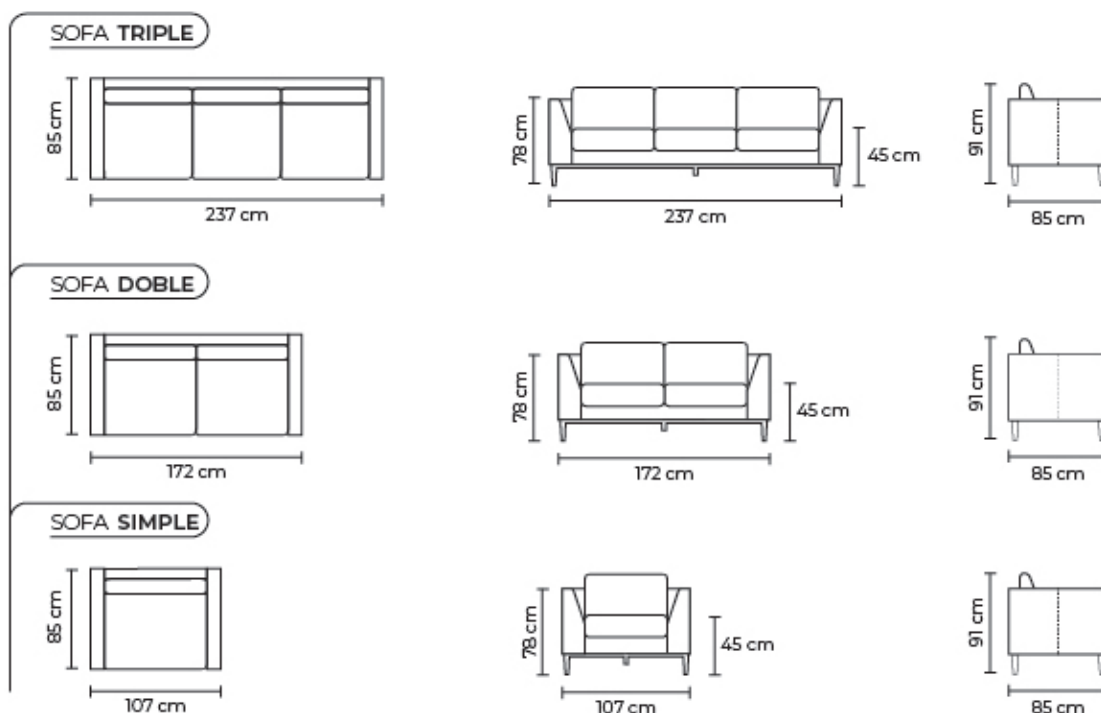

SOFÁ MERANO ESTÁNDAR

Opciones disponibles:
Pata metálica 1
Madera (5 colores)