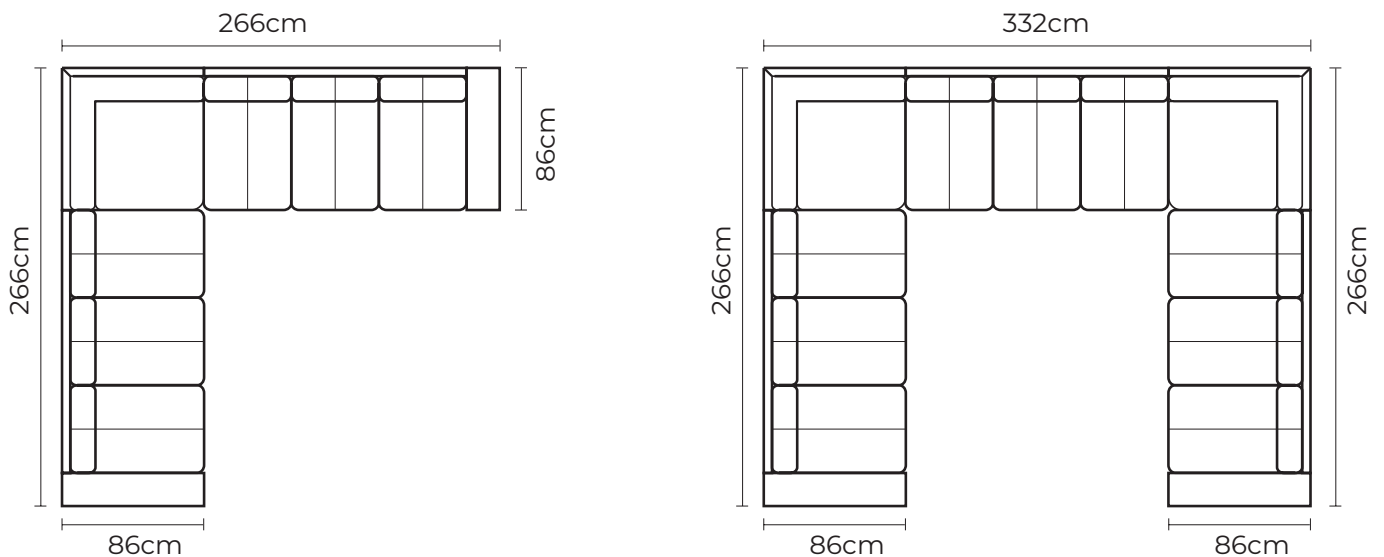

\$1010,00

POSIBLES COMBINACIONES

CON CUERO DE:

ESQUINA Y BRAZO		
ESQUINA		BRAZO
DESDE:	PRECIO \$485.00	PRECIO \$90.00

PUESTO ADICIONAL					
UN PUESTO		DOS PUESTOS		TRES PUESTOS	
DESDE:	PRECIO \$370.00	DESDE:	PRECIO \$785.00	DESDE:	PRECIO \$1110.00