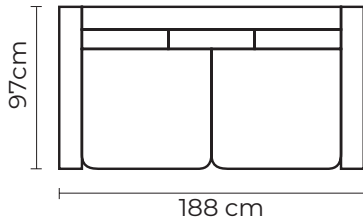

SOFÁ DANÉS SMALL

SOFÁ DANÉS SMALL

TAMAÑO

SIMPLE

DOBLE

TRIPLE

PRECIO DESDE:

$625.00

$875,50

$1008,00