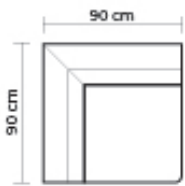

SE PUEDEN ADICIONAR TANTOS PUESTOS, ESQUINAS O CHAISE LONGUES COMO SEAN NECESARIOS

POSIBLES COMBINACIONES

ESQUINA, ESQUINA PENTAGONAL O CHAISE LONGUE

ESQUINA		ESQUINA PENTAGONAL		CHAISE LONGUE	
DESDE:	PRECIO \$690.00	DESDE:	PRECIO \$950.00	DESDE:	PRECIO \$690.00

PUESTO ADICIONAL

UN PUESTO		DOS PUESTOS		TRES PUESTOS	
DESDE:	PRECIO \$475.00	DESDE:	PRECIO \$950.00	DESDE:	PRECIO \$1220.00

BRAZO

MODULAR TOULOUSE

DESDE:

PRECIO \$120.00

ESQUINA
ADICIONAL

ESQUINA
PENTAGONAL