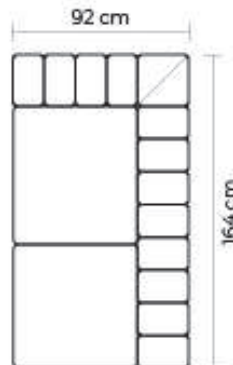

CHAISE LONGUE ADICIONAL

PUESTO ADICIONAL