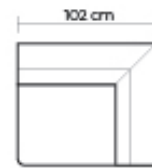

SIMPLE
CON BRAZO