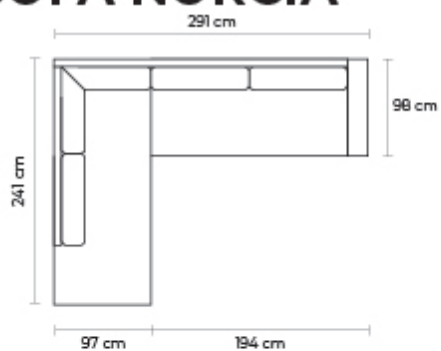

SOFÁ NORCIA

SOFÁ NORCIA INVERTIDO

SOFÁ NORCIA	
SOFÁ NORCIA	
DESDE:	PRECIO \$2280,00

Opciones disponibles:
Madera (5 colores)

- ESTOS PRECIOS INCLUYEN IVA
- PRECIOS SUJETOS A CAMBIOS SEGÚN LA CONFIGURACIÓN DEL MODELO