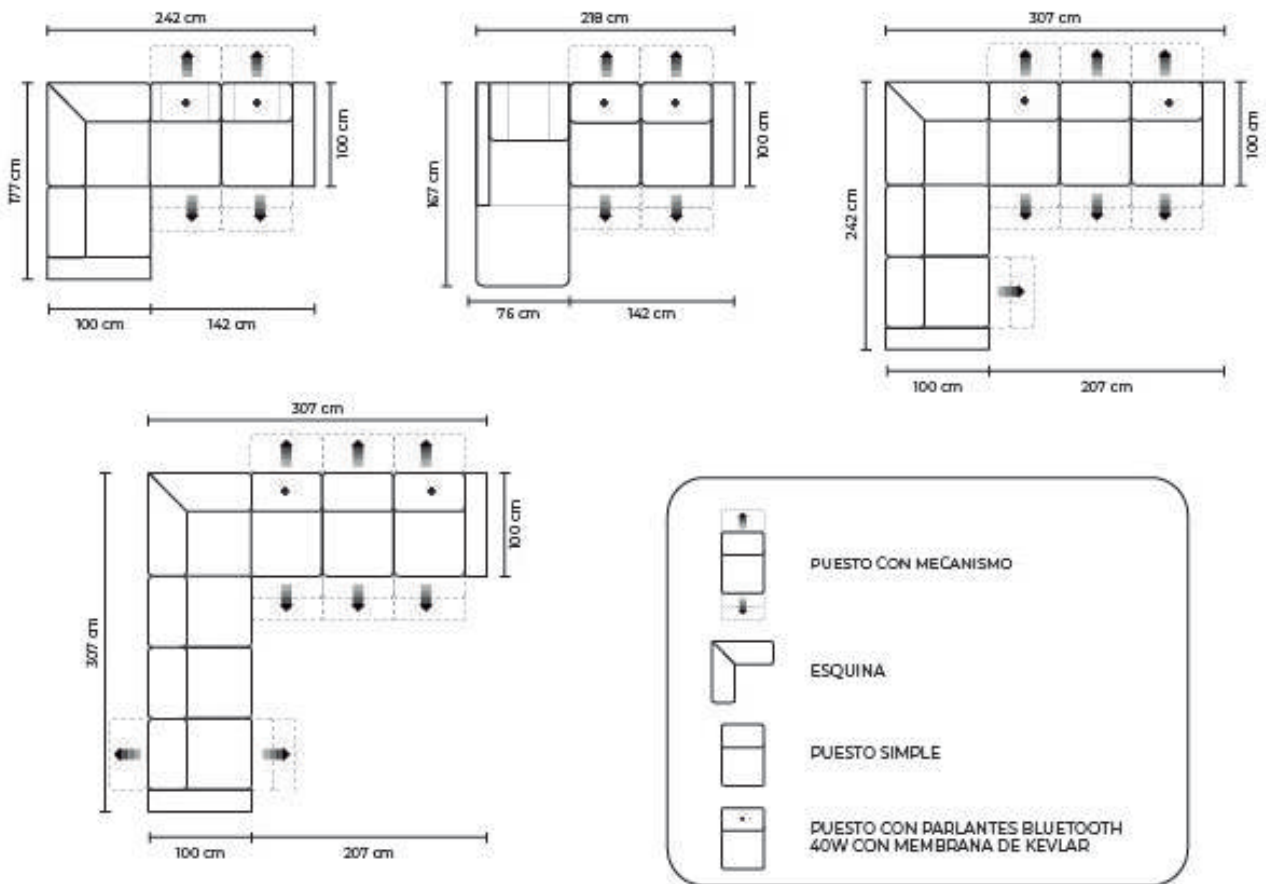

MODULAR RECLINABLE ELÉCTRICO DOHA

	SIMPLE	DOBLE	TRIPLE	PUESTOS ADICIONALES		
				ESQUINA O SIMPLE ADICIONAL SIN MECANISMO	CHAISE LONGUE	PUESTO CON MECANISMO ADICIONAL
	PRECIO					
DESDE:	$1080.00	$1870.00	$2670.00	$545.00	$670.00	$795.00

ESTOS PRECIOS INCLUYEN IVA

· LOS PRECIOS DEL SIMPLE, DOBLE Y TRIPLE; INCLUYEN MECANISMO ELÉCTRICOS PARA TODOS LOS PUESTOS, SI SE DESEA MENOS MECANISMOS, SE RESTA $250 DEL PRECIO DE VENTA POR CADA MECANISMO MENOS. PRECIOS SUJETOS A CAMBIOS SEGÚN LA CONFIGURACIÓN DEL MODELO.