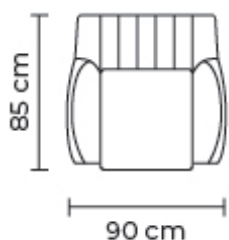

BUTACA MURET	
BUTACA MURET	
DESDE:	PRECIO \$550.00

Opciones disponibles:
 Madera (5 colores)

- ESTOS PRECIOS INCLUYEN IVA
- PRECIOS SUJETOS A CAMBIOS SEGÚN LA CONFIGURACIÓN DEL MODELO

CON CUERO DE:

Cuero Alegoría Tejano
 Patas de madera
 Disponible en:
 100% Cuero / Cuero Vinil