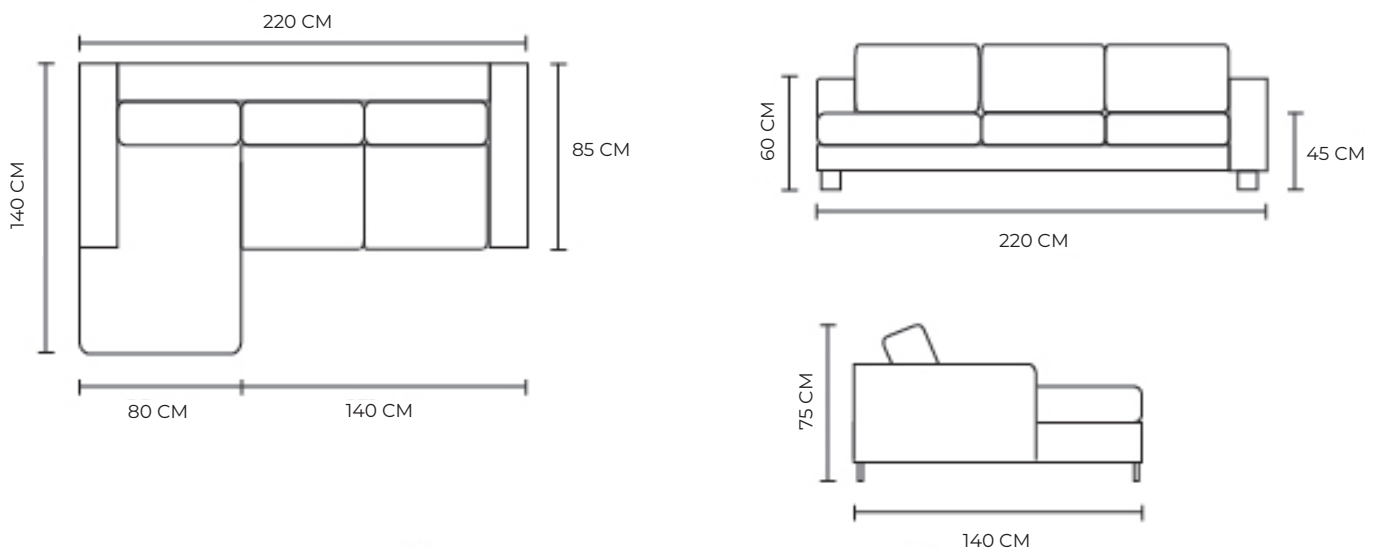

Opciones disponibles:

- Pata metálica 2*
- Pata metálica 3*

Madera (5 colores)

Pata 2

Pata 3

SOFÁ DANÉS	
SOFÁ DANÉS	
TAMAÑO:	PRECIO DESDE:
SIMPLE	\$715.00
DOBLE	\$1190.00
TRIPLE	\$1665.00

MODULAR DANES 3P SMALL