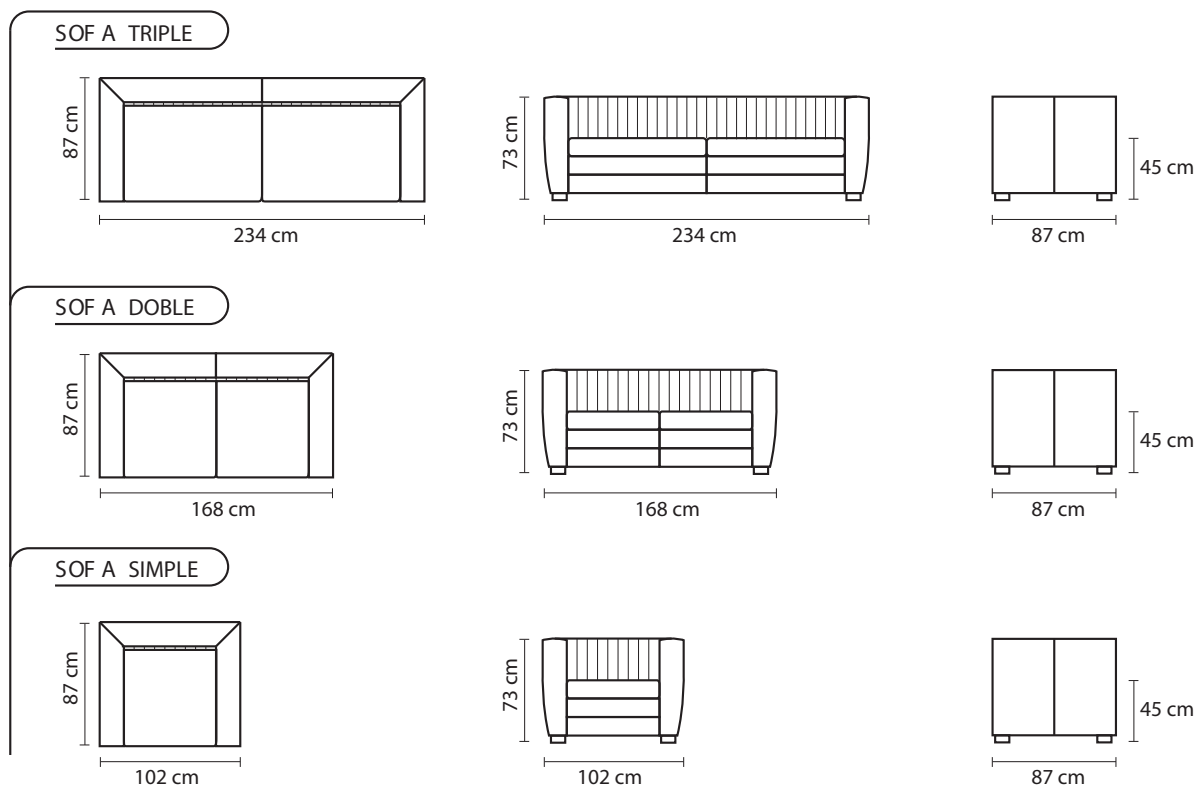

SOFÁ **ANDREW ESTANDAR**