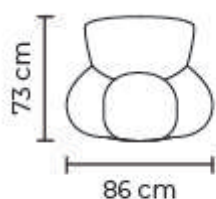

BUTACA LISBOA	
BUTACA LISBOA	
DESDE:	PRECIO $620.00

- ESTOS PRECIOS INCLUYEN IVA
- PRECIOS SUJETOS A CAMBIOS SEGÚN LA CONFIGURACIÓN DEL MODELO