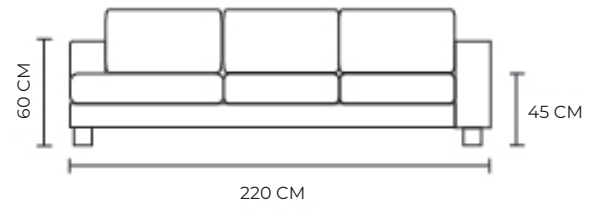

SOFÁ DANÉS SMALL

SOFÁ DANÉS SMALL

TAMAÑO

SIMPLE

DOBLE

TRIPLE

PRECIO DESDE:

$625.00

$875,50

$1008,00