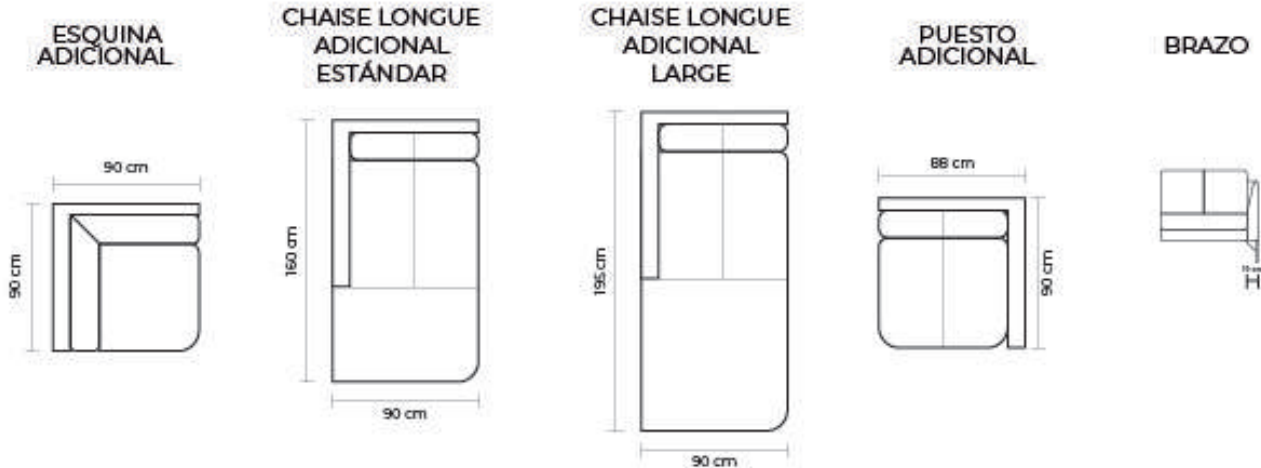

ESQUINA O CHAISE LONGUE			
CHAISE LONGUE ESTANDAR		CHAISE LONGUE LARGE	
DESDE:	PRECIO	$690.00	PRECIO $860.00

PUERTO ADICIONAL					
UN PUERTO		DOS PUERTOS		TRES PUERTOS	
DESDE:	PRECIO	$475.00	DESDE:	PRECIO	$950.00
			DESDE:	PRECIO	$1220.00

BRAZO	
MODULAR NIZA	
DESDE:	PRECIO $120.00

- ESTOS PRECIOS INCLUYEN IVA
- PRECIOS SUJETOS A CAMBIOS SEGÚN LA CONFIGURACIÓN DEL MODELO