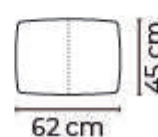

POLTRONA IBIZA		
POLTRONA IBIZA		
POLTRONA IBIZA:	DESDE:	PRECIO $1360.00
POLTRONA IBIZA:		$455.00

- ESTOS PRECIOS INCLUYEN IVA
- PRECIOS SUJETOS A CAMBIOS SEGÚN LA CONFIGURACIÓN DEL MODELO