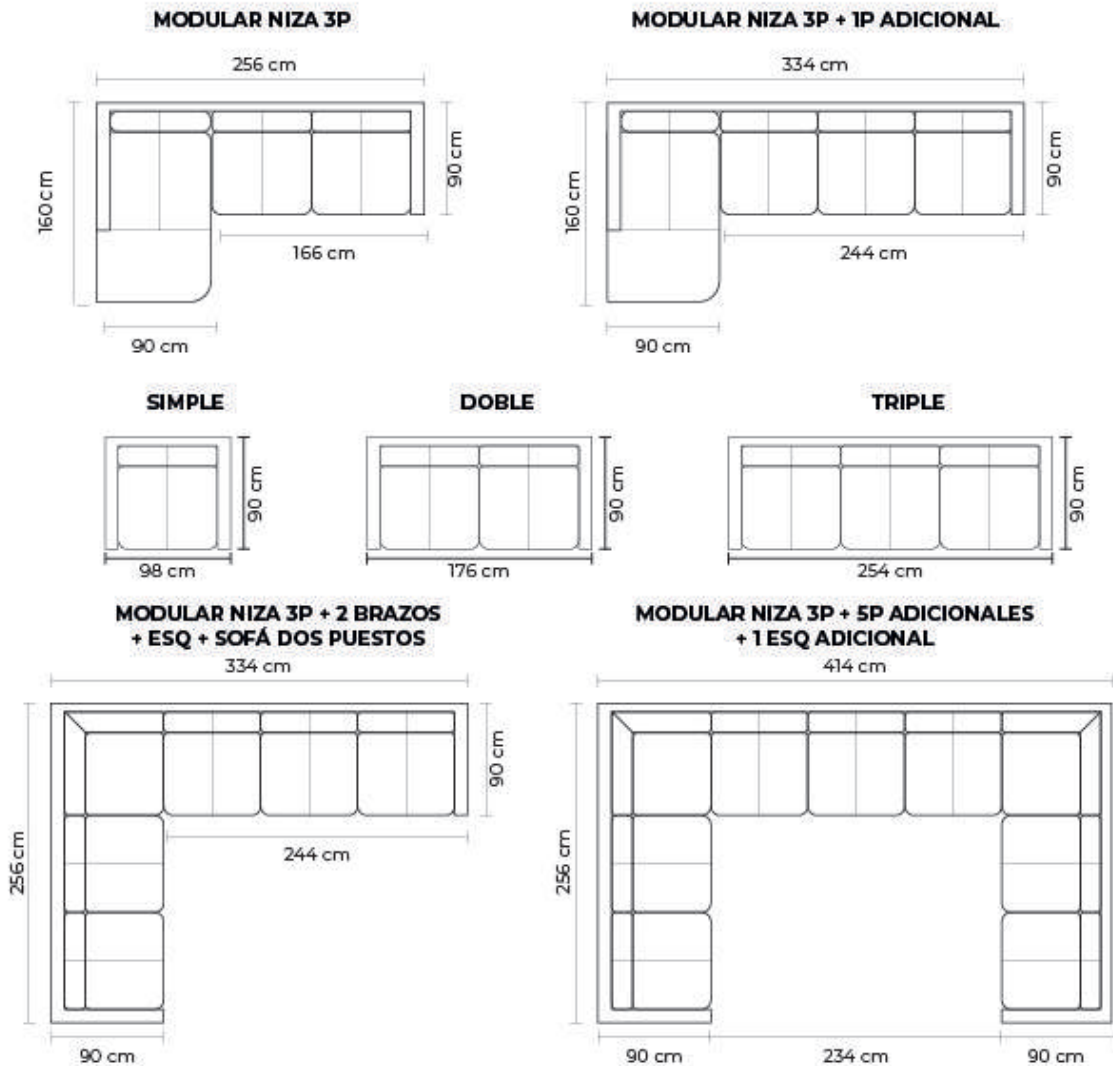

MODULAR NIZA		
MODULAR NIZA		
MODULAR NIZA ESTANDAR:	DESDE:	PRECIO
MODULAR NIZA LARGE:		$1760.00
		$1930.00

- ESTOS PRECIOS INCLUYEN IVA
- PRECIOS SUJETOS A CAMBIOS SEGÚN LA CONFIGURACIÓN DEL MODELO

SE PUEDEN ADICIONAR TANTOS PUESTOS, ESQUINAS O CHAISE LONGUES COMO SEAN NECESARIOS

POSIBLES COMBINACIONES