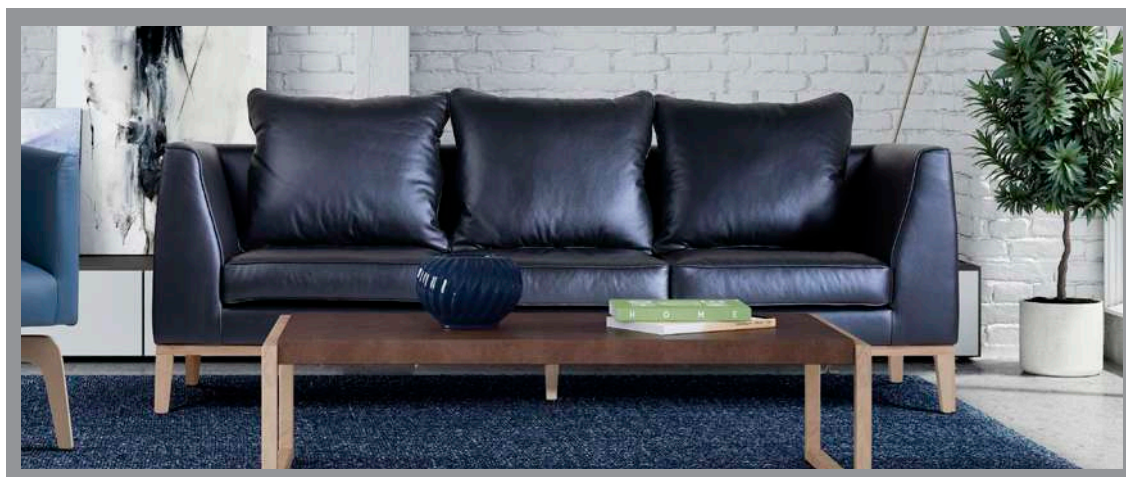

Cuero Color Alegoría Liso
Midnight
Patas de madera
Disponible en:
100% Cuero
70% cuero y 30% Vinil