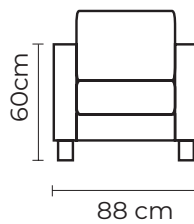

SOFÁ DANÉS SMALL

SOFÁ DANÉS SMALL

TAMAÑO

SIMPLE

DOBLE

TRIPLE

PRECIO DESDE:

$625.00

$875,50

$1008,00