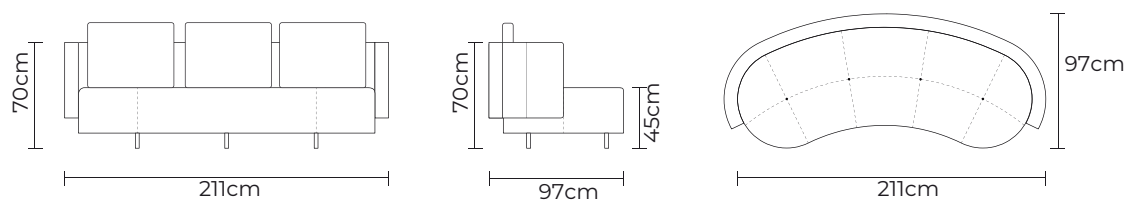

SOFÁ GÁLICO STANDAR