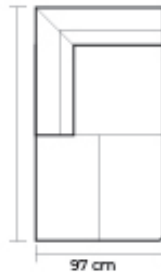

CHAISE LONGUE ADICIONAL

PUESTO ADICIONAL