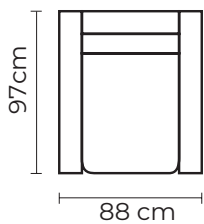

SOFÁ DANÉS SMALL

SOFÁ DANÉS SMALL

TAMAÑO

SIMPLE

DOBLE

TRIPLE

PRECIO DESDE:

$625.00

$875,50

$1008,00