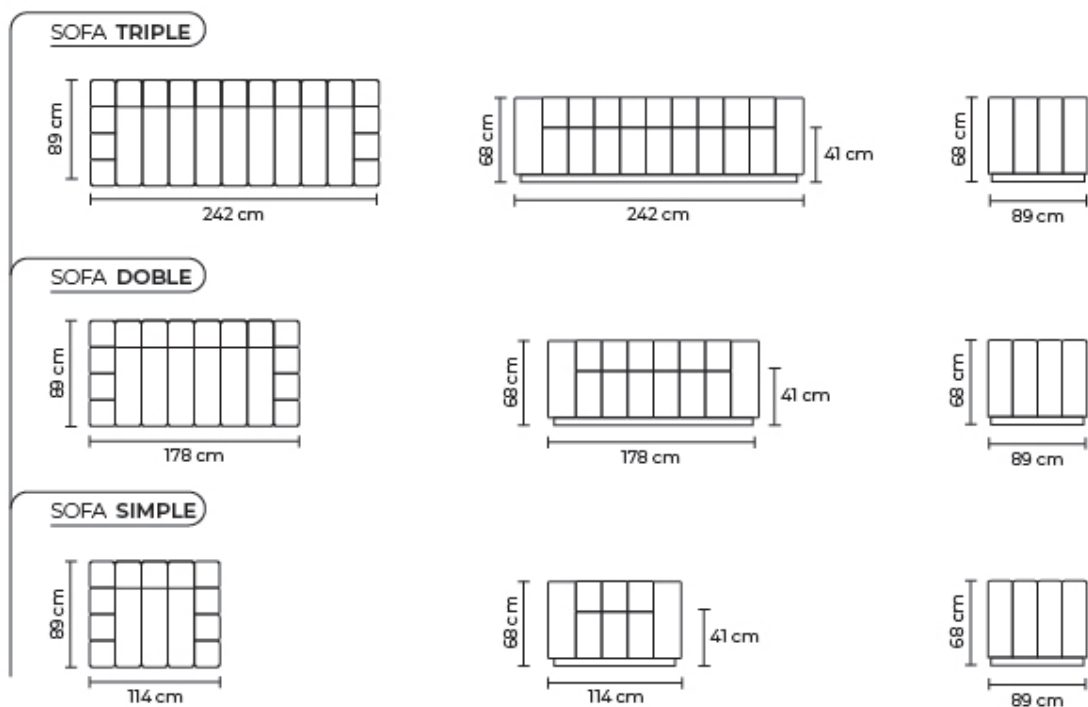

Cuero Color Natural Suave
Chocolate
Patas de madera
Disponible en:
100% Cuero