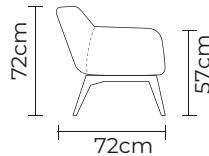

BUTACA KIRUNA	
BUTACA KIRUNA	
DESDE:	PRECIO $550.00

Opciones disponibles:
Madera (5 colores)