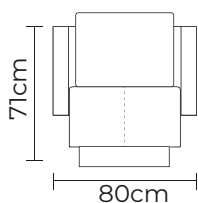

BUTACA GÁLICO	
BUTACA GÁLICO	
DESDE:	PRECIO $550.00

- ESTOS PRECIOS INCLUYEN IVA
- PRECIOS SUJETOS A CAMBIOS SEGÚN LA CONFIGURACIÓN DEL MODELO