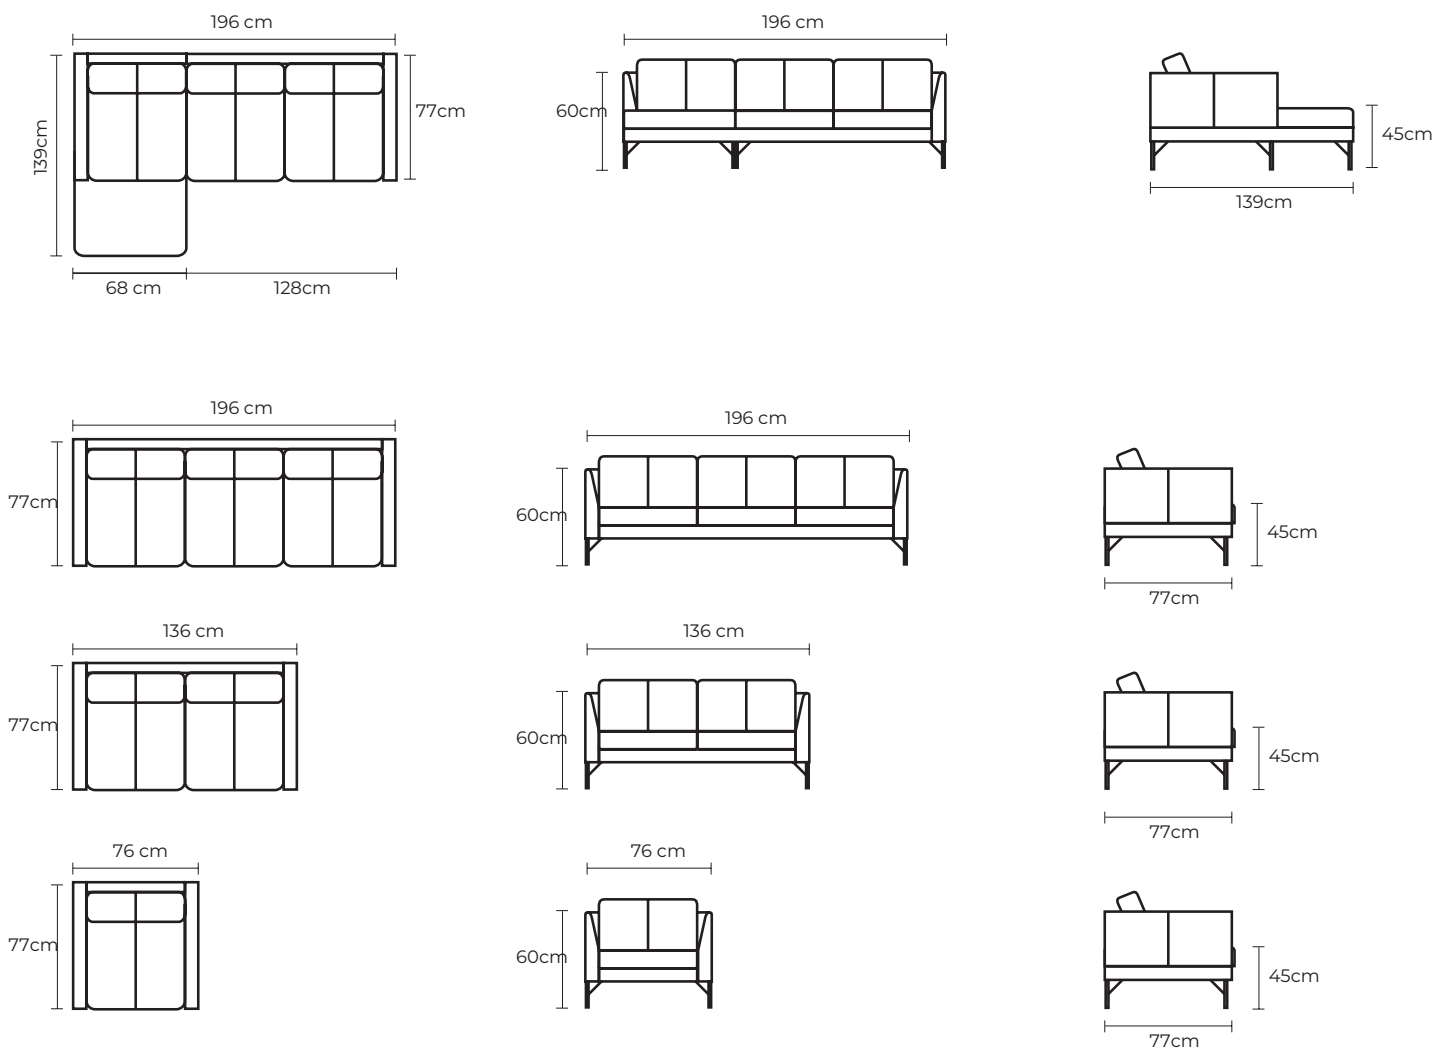

MODULAR NIZA 3P SMALL

MODULAR NIZA SMALL	
SOFÁ NIZA SMALL	
TAMAÑO	PRECIO DESDE:
SIMPLE	$625.00
DOBLE	$880,00
TRIPLE	$1010,00
MODULAR	$1315,00

- ESTOS PRECIOS INCLUYEN IVA
- PRECIOS SUJETOS A CAMBIOS SEGÚN LA CONFIGURACIÓN DEL MODELO