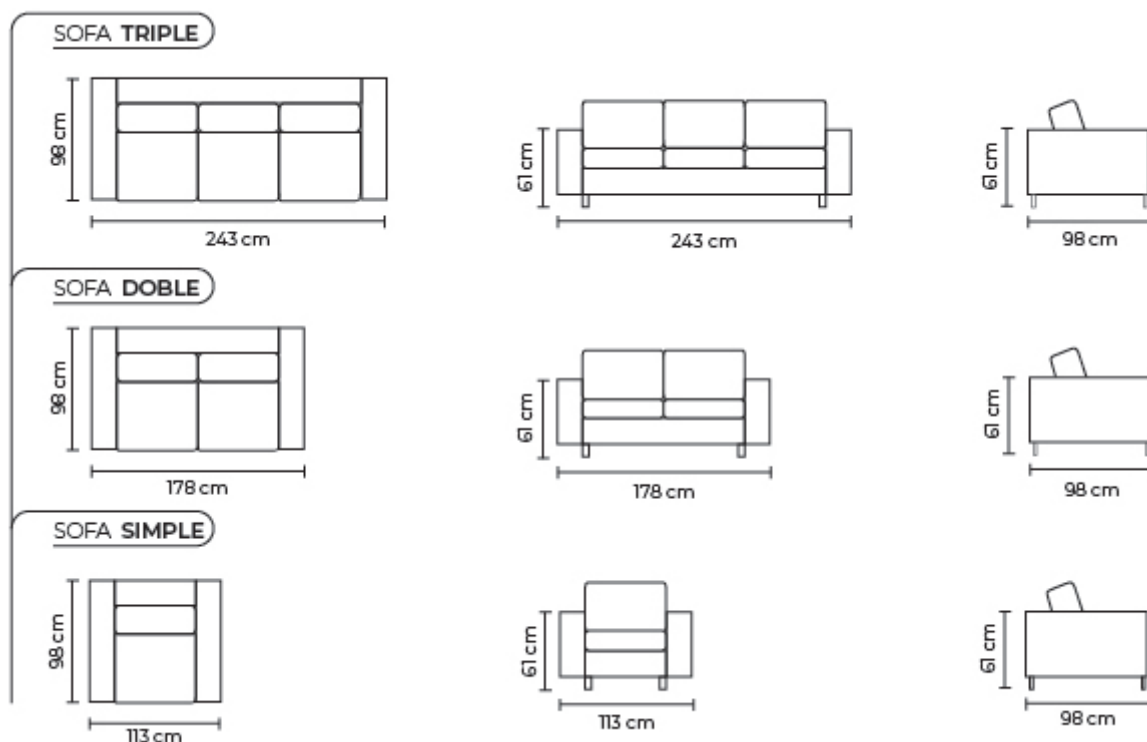

SOFÁ SEVILLA ESTÁNDAR