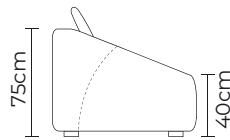

Cuero Color Marbella Palo
Rosa
Patas de madera
Disponible en:
100% Cuero

SOFÁ TROMSO	
SOFÁ TROMSO	
DESDE:	PRECIO $1665.00

Opciones disponibles:
Madera (5 colores)

- ESTOS PRECIOS INCLUYEN IVA
- PRECIOS SUJETOS A CAMBIOS SEGÚN LA CONFIGURACIÓN DEL MODELO