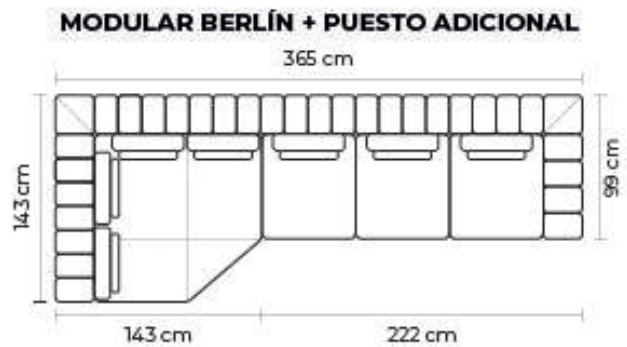

MODULAR BERLÍN	
MODULAR BERLÍN 3P	
DESDE:	PRECIO $2610.00

SE PUEDEN ADICIONAR TANTOS PUESTOS, ESQUINAS O CHAISE LONGUES COMO SEAN NECESARIOS