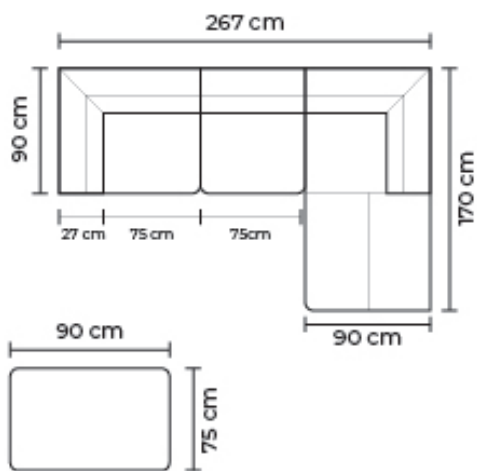

Opciones disponibles:
Madera (5 colores)