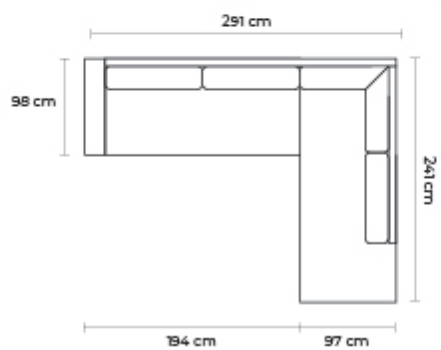

SOFÁ NORCIA

SOFÁ NORCIA INVERTIDO

SOFÁ NORCIA	
SOFÁ NORCIA	
DESDE:	PRECIO \$2280,00

Opciones disponibles:
Madera (5 colores)

- ESTOS PRECIOS INCLUYEN IVA
- PRECIOS SUJETOS A CAMBIOS SEGÚN LA CONFIGURACIÓN DEL MODELO