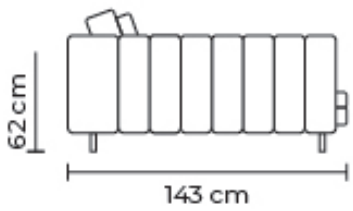

SALAS MODULARES

MODULAR BERLÍN