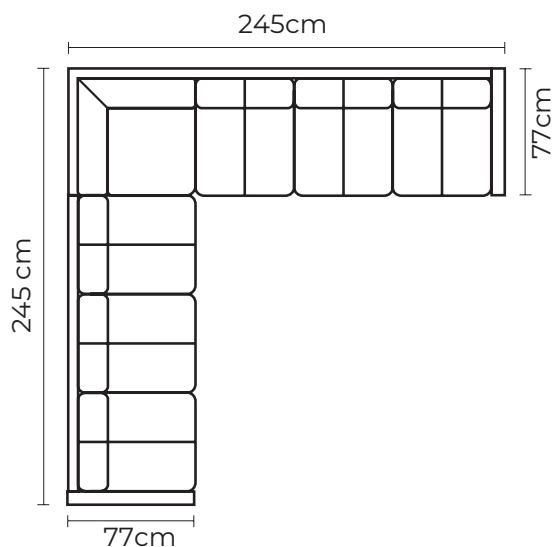

POSIBLES COMBINACIONES

ESQUINA, BRAZO O CHAISE LONGUE

ESQUINA		BRAZO		CHAISE LONGUE	
DESDE:	PRECIO $485.00	DESDE:	PRECIO $90.00	DESDE:	PRECIO $485.00

PUESTO ADICIONAL

UN PUESTO		DOS PUESTOS		TRES PUESTOS	
DESDE:	PRECIO $370.00	DESDE:	PRECIO $785.00	DESDE:	PRECIO $1110.00

- ESTOS PRECIOS INCLUYEN IVA
- PRECIOS SUJETOS A CAMBIOS SEGÚN LA CONFIGURACIÓN DEL MODELO