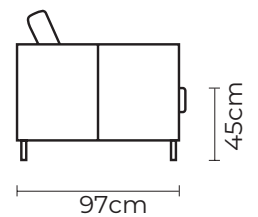

SOFÁ DANÉS SMALL

SOFÁ DANÉS SMALL

TAMAÑO

SIMPLE

DOBLE

TRIPLE

PRECIO DESDE:

$625.00

$875,50

$1008,00