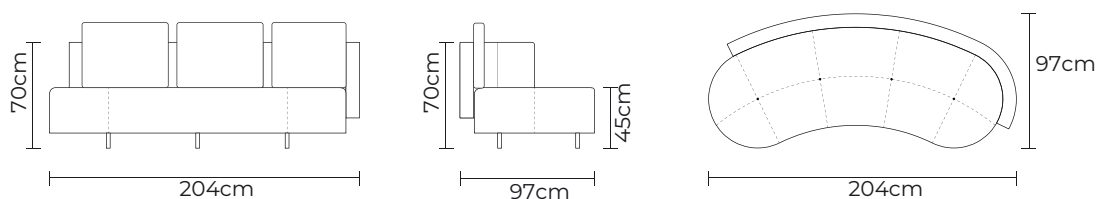

SOFÁ GÁLICO PENÍNSULA IZQUIERDA