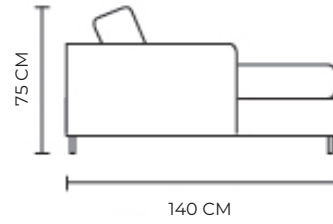

SOFÁ DANÉS SMALL

SOFÁ DANÉS SMALL

TAMAÑO

SIMPLE

DOBLE

TRIPLE

PRECIO DESDE:

$625.00

$875,50

$1008,00