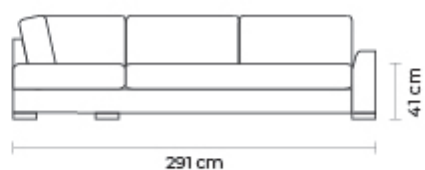

SOFÁ NORCIA

SOFÁ NORCIA INVERTIDO

SOFÁ NORCIA	
SOFÁ NORCIA	
DESDE:	PRECIO \$2280,00

Opciones disponibles:
Madera (5 colores)

- ESTOS PRECIOS INCLUYEN IVA
- PRECIOS SUJETOS A CAMBIOS SEGÚN LA CONFIGURACIÓN DEL MODELO