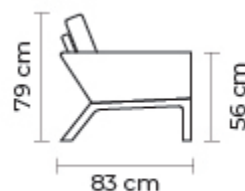

BUTACA ADAK	
BUTACA ADAK	
DESDE:	PRECIO \$595.00

Opciones disponibles:
 Madera (5 colores)

- ESTOS PRECIOS INCLUYEN IVA
- PRECIOS SUJETOS A CAMBIOS SEGÚN LA CONFIGURACIÓN DEL MODELO

Cuero Marbella Mediterraneo
 Patas de madera
 Disponible en:
 100% Cuero / Cuero Vinil