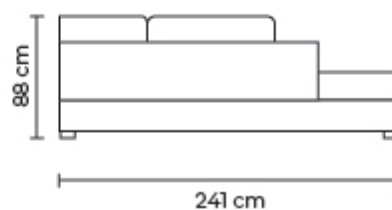

SOFÁ NORCIA

SOFÁ NORCIA INVERTIDO

SOFÁ NORCIA	
SOFÁ NORCIA	
DESDE:	PRECIO \$2280,00

Opciones disponibles:
Madera (5 colores)

- ESTOS PRECIOS INCLUYEN IVA
- PRECIOS SUJETOS A CAMBIOS SEGÚN LA CONFIGURACIÓN DEL MODELO