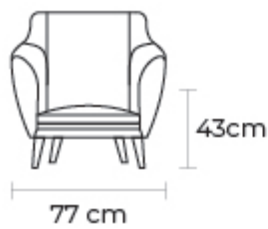

BUTACA PORTOBELLO SIMPLE	
BUTACA PORTOBELLO SIMPLE	
DESDE:	PRECIO $790.00

- ESTOS PRECIOS INCLUYEN IVA
- PRECIOS SUJETOS A CAMBIOS SEGÚN LA CONFIGURACIÓN DEL MODELO