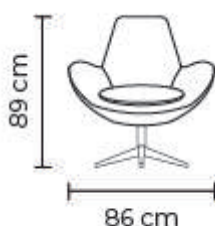

BUTACA LISBOA	
BUTACA LISBOA	
DESDE:	PRECIO $620.00

- ESTOS PRECIOS INCLUYEN IVA
- PRECIOS SUJETOS A CAMBIOS SEGÚN LA CONFIGURACIÓN DEL MODELO