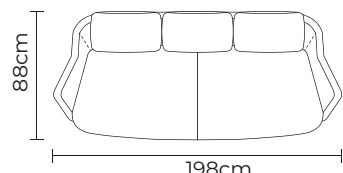

Cuero Color Natural Suave
Blanco
Patas de madera
Disponible en:
100% Cuero