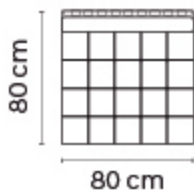

BUTACA KIRUNA	
BUTACA KIRUNA	
DESDE:	PRECIO \$550.00

Opciones disponibles:
 Madera (5 colores)

- ESTOS PRECIOS INCLUYEN IVA
- PRECIOS SUJETOS A CAMBIOS SEGÚN LA CONFIGURACIÓN DEL MODELO

CON CUERO DE:

BUTACA **BARCELONA SIMPLE**