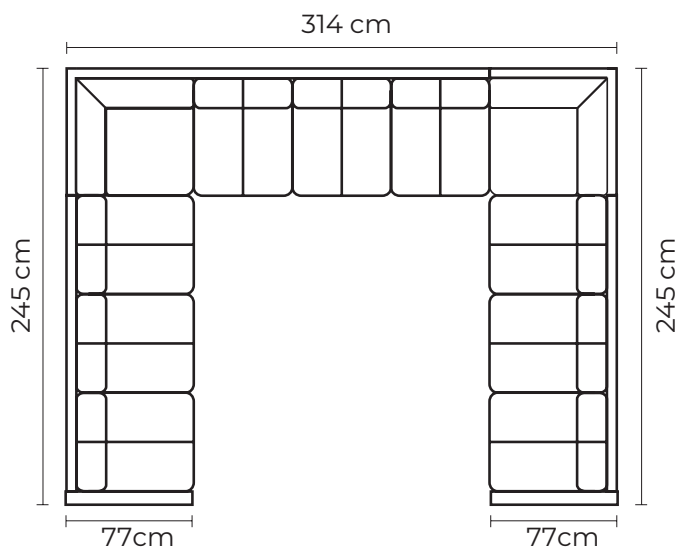

POSIBLES COMBINACIONES

ESQUINA, BRAZO O CHAISE LONGUE

ESQUINA		BRAZO		CHAISE LONGUE	
DESDE:	PRECIO $485.00	DESDE:	PRECIO $90.00	DESDE:	PRECIO $485.00

PUESTO ADICIONAL

UN PUESTO		DOS PUESTOS		TRES PUESTOS	
DESDE:	PRECIO $370.00	DESDE:	PRECIO $785.00	DESDE:	PRECIO $1110.00

- ESTOS PRECIOS INCLUYEN IVA
- PRECIOS SUJETOS A CAMBIOS SEGÚN LA CONFIGURACIÓN DEL MODELO