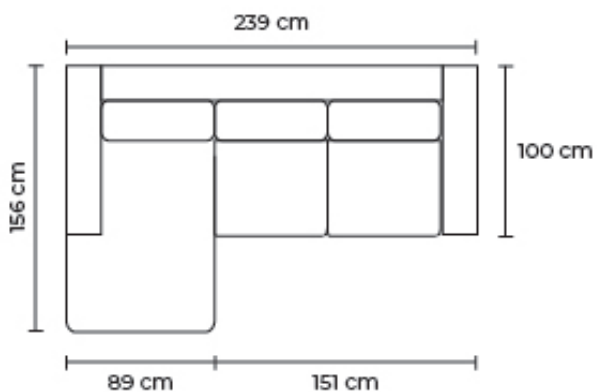

MODULAR DANES 3P ESTANDAR

Opciones disponibles:
Pata metálica 2
Pata metálica 3

Madera (5 colores)