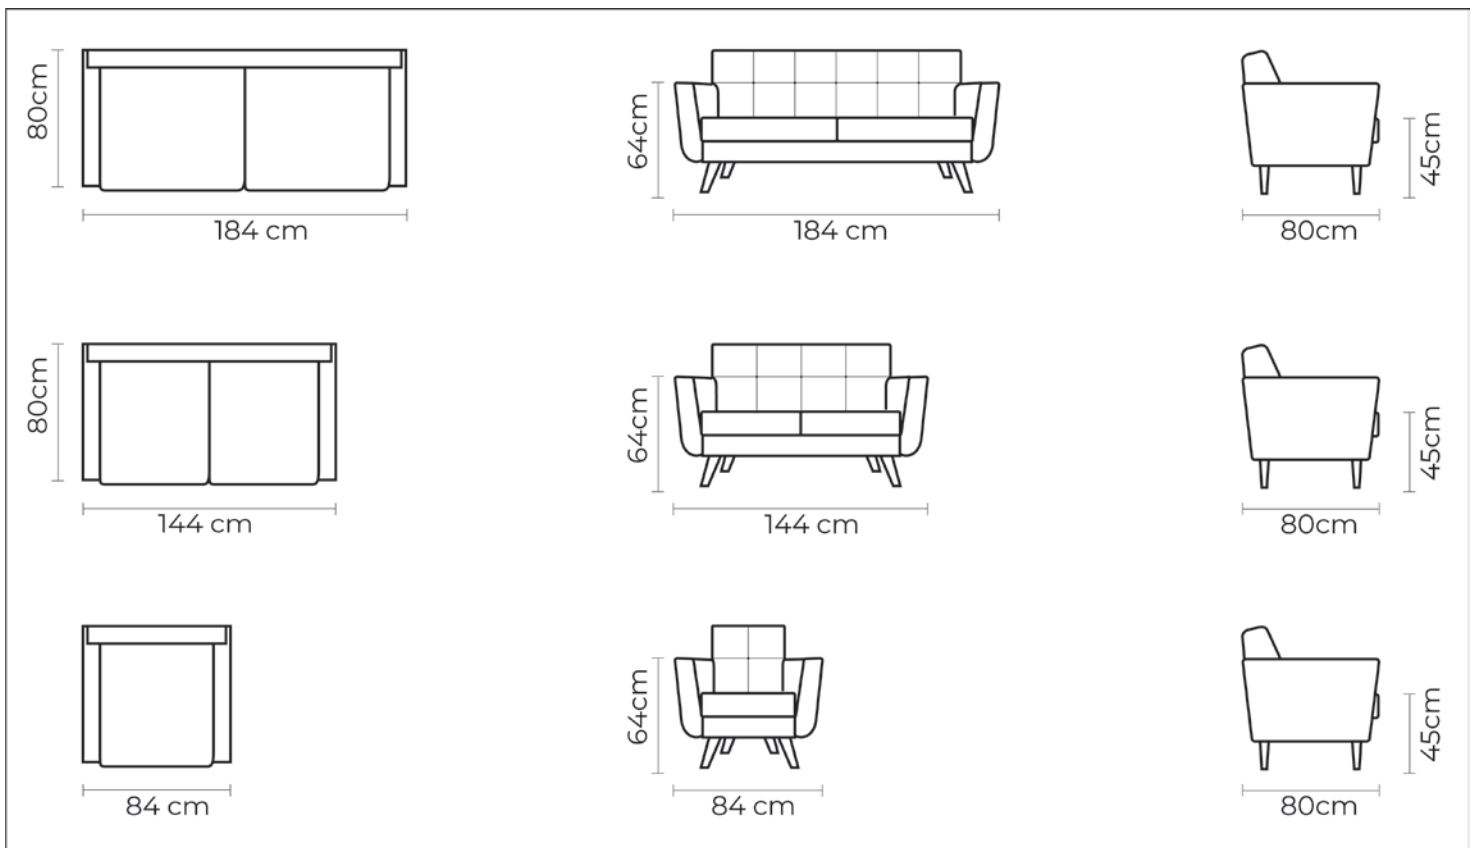

SOFÁ VAUDEVILLE	
SOFÁ VAUDEVILLE	
TAMAÑO:	PRECIO DESDE:
SIMPLE	$715.00
DOBLE	$1190.00
TRIPLE	$1665.00

SOFÁ VAUDEVILLE SMALL

SOFÁ VAUDEVILLE SMALL	
SOFÁ VAUDEVILLE SMALL	
TAMAÑO	PRECIO DESDE:
SIMPLE	$625,00
DOBLE	$880,00
TRIPLE	$1010.00

- ESTOS PRECIOS INCLUYEN IVA
- PRECIOS SUJETOS A CAMBIOS SEGÚN LA CONFIGURACIÓN DEL MODELO

CON CUERO DE: