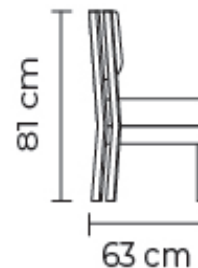

BUTACA SAREK	
BUTACA SAREK	
DESDE:	PRECIO \$550.00

Opciones disponibles:
 Madera (5 colores)

- ESTOS PRECIOS INCLUYEN IVA
- PRECIOS SUJETOS A CAMBIOS SEGÚN LA CONFIGURACIÓN DEL MODELO

Cuero Alegoría Tejano
 Patas de madera
 Disponible en:
 100% Cuero / Cuero Vinil