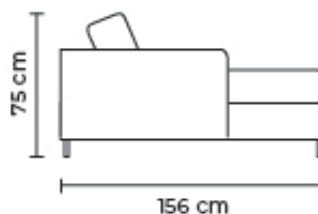

MODULAR DANES 3P ESTANDAR