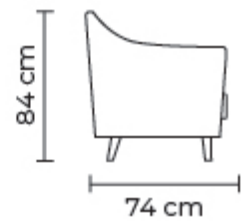

BUTACA PORTOBELLO SIMPLE	
BUTACA PORTOBELLO SIMPLE	
DESDE:	PRECIO $790.00

- ESTOS PRECIOS INCLUYEN IVA
- PRECIOS SUJETOS A CAMBIOS SEGÚN LA CONFIGURACIÓN DEL MODELO