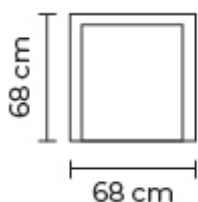

BUTACA NORUEGA	
BUTACA NORUEGA	
DESDE:	PRECIO \$550.00

Opciones disponibles:
 Madera (5 colores)

- ESTOS PRECIOS INCLUYEN IVA
- PRECIOS SUJETOS A CAMBIOS SEGÚN LA CONFIGURACIÓN DEL MODELO

Cuero Durango Azul
 Patas de madera
 Disponible en:
 100% Cuero / Cuero Vinil