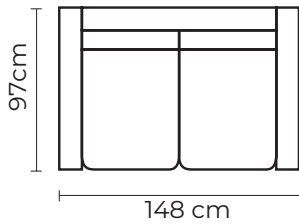

SOFÁ DANÉS SMALL

SOFÁ DANÉS SMALL

TAMAÑO

SIMPLE

DOBLE

TRIPLE

PRECIO DESDE:

$625.00

$875,50

$1008,00