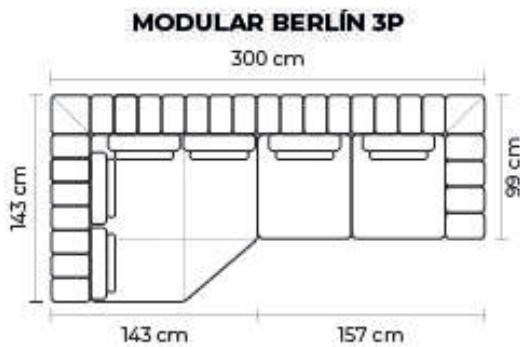

SE PUEDEN ADICIONAR TANTOS PUESTOS, ESQUINAS O CHAISE LONGUES COMO SEAN NECESARIOS

ESQUINA PENTAGONAL O CHAISE LONGUE ADICIONAL			
ESQUINA PENTAGONAL		CHAISE LONGUE	
DESDE:	PRECIO \$1240.00	DESDE:	PRECIO \$820.00