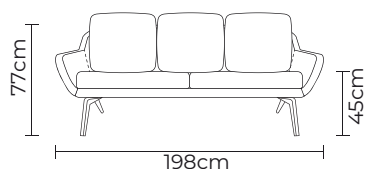

Cuero Color Natural Suave
Blanco
Patas de madera
Disponible en:
100% Cuero