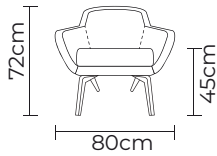

BUTACA KIRUNA	
BUTACA KIRUNA	
DESDE:	PRECIO $550.00

Opciones disponibles:
Madera (5 colores)