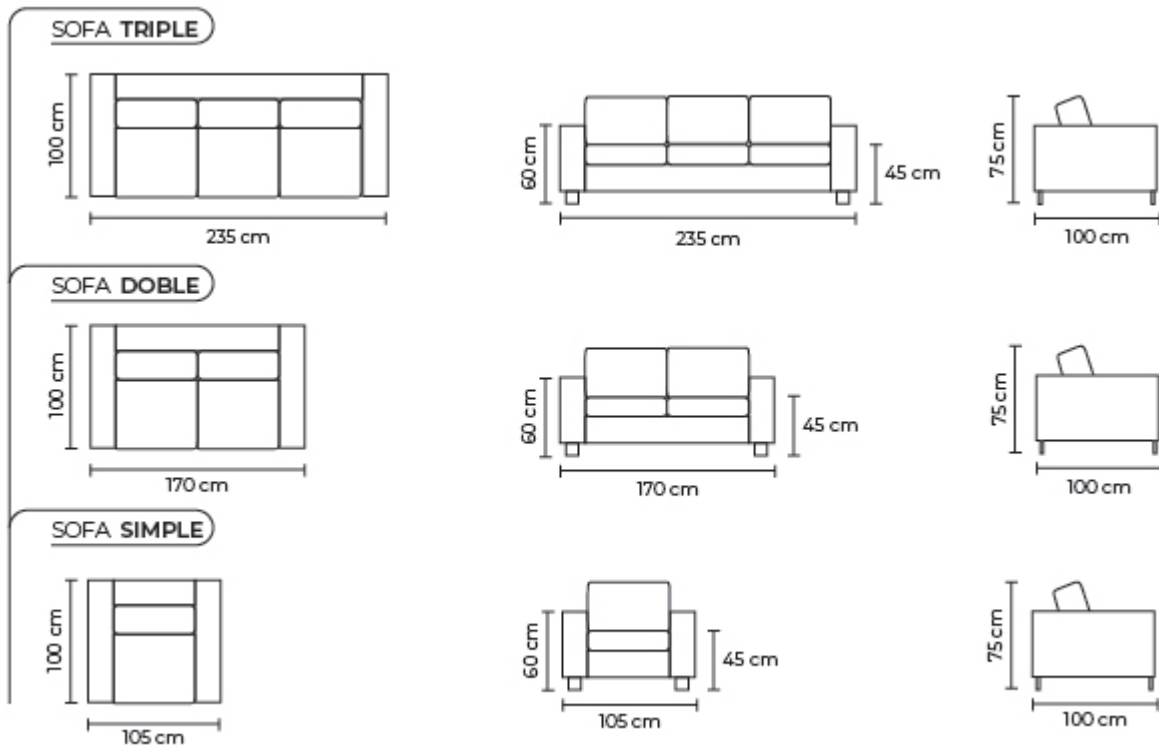

Opciones disponibles:

- *Pata metálica 2*
- *Pata metálica 3*

Madera (5 colores)