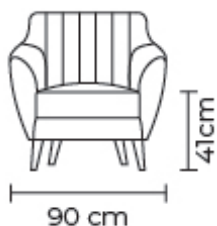

BUTACA MURET	
BUTACA MURET	
DESDE:	PRECIO \$550.00

Opciones disponibles:
 Madera (5 colores)

- ESTOS PRECIOS INCLUYEN IVA
- PRECIOS SUJETOS A CAMBIOS SEGÚN LA CONFIGURACIÓN DEL MODELO

CON CUERO DE:

Cuero Alegoría Tejano
 Patas de madera
 Disponible en:
 100% Cuero / Cuero Vinil