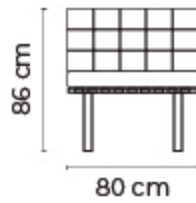

BUTACA KIRUNA	
BUTACA KIRUNA	
DESDE:	PRECIO \$550.00

Opciones disponibles:
 Madera (5 colores)

- ESTOS PRECIOS INCLUYEN IVA
- PRECIOS SUJETOS A CAMBIOS SEGÚN LA CONFIGURACIÓN DEL MODELO

CON CUERO DE:

BUTACA **BARCELONA SIMPLE**