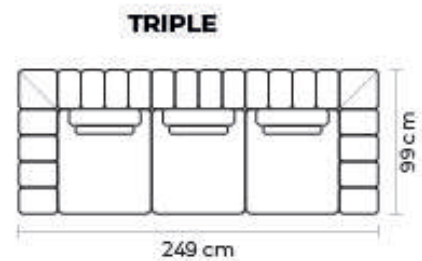

SE PUEDEN ADICIONAR TANTOS PUESTOS, ESQUINAS O CHAISE LONGUES COMO SEAN NECESARIOS

ESQUINA PENTAGONAL O CHAISE LONGUE ADICIONAL			
ESQUINA PENTAGONAL		CHAISE LONGUE	
DESDE:	PRECIO \$1240.00	DESDE:	PRECIO \$820.00