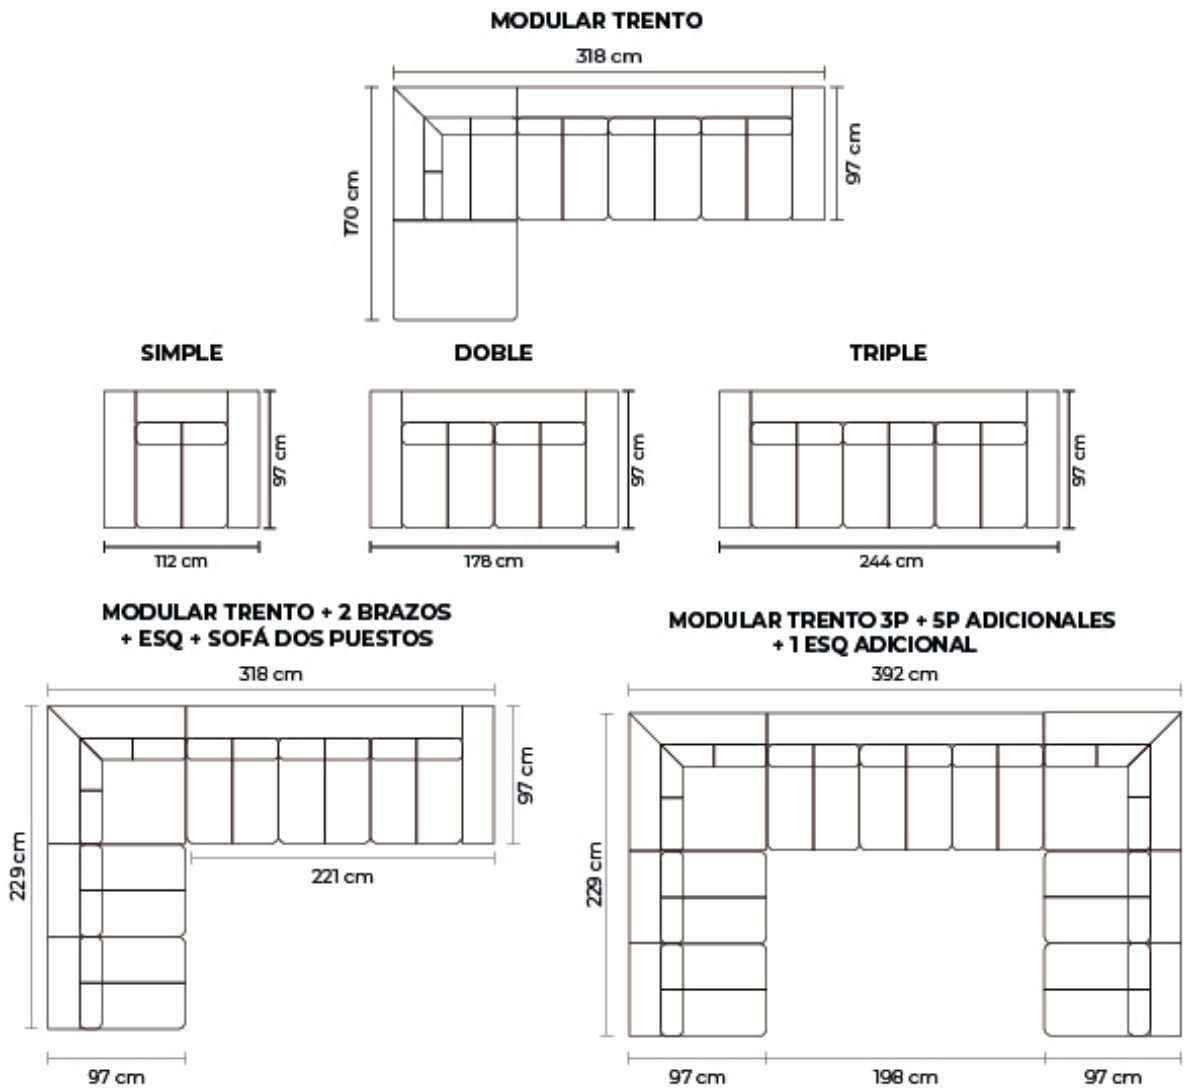

SE PUEDEN ADICIONAR TANTOS PUESTOS, ESQUINAS O CHAISE LONGUES COMO SEAN NECESARIOS

POSIBLES COMBINACIONES

ESQUINA, ESQUINA PENTAGONAL O CHAISE LONGUE

ESQUINA		ESQUINA PENTAGONAL		CHAISE LONGUE	
DESDE:	PRECIO \$690.00	DESDE:	PRECIO \$950.00	DESDE:	PRECIO \$690.00