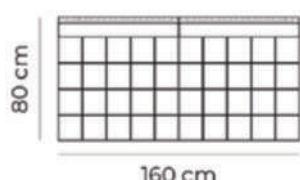

BUTACA BARCELONA SIMPLE

BUTACA BARCELONA SIMPLE

DESDE:

PRECIO
\$960.00

- ESTOS PRECIOS INCLUYEN IVA
- PRECIOS SUJETOS A CAMBIOS SEGÚN LA CONFIGURACIÓN DEL MODELO

CON CUERO DE:

BUTACA BARCELONA DOBLE	
BUTACA BARCELONA DOBLE	
DESDE:	PRECIO \$1530.00