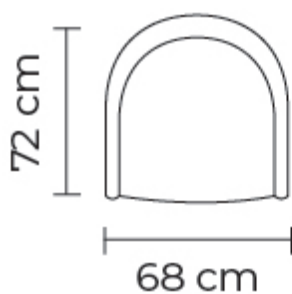

BUTACA NORUEGA	
BUTACA NORUEGA	
DESDE:	PRECIO \$550.00

Opciones disponibles:
 Madera (5 colores)

- ESTOS PRECIOS INCLUYEN IVA
- PRECIOS SUJETOS A CAMBIOS SEGÚN LA CONFIGURACIÓN DEL MODELO

Cuero Durango Azul
 Patas de madera
 Disponible en:
 100% Cuero / Cuero Vinil