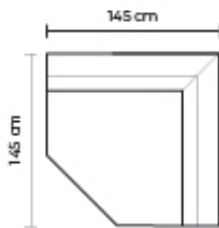

SE PUEDEN ADICIONAR TANTOS PUESTOS, ESQUINAS O CHAISE LONGUES COMO SEAN NECESARIOS

POSIBLES COMBINACIONES

ESQUINA, ESQUINA PENTAGONAL O CHAISE LONGUE

ESQUINA		ESQUINA PENTAGONAL		CHAISE LONGUE	
DESDE:	PRECIO \$690.00	DESDE:	PRECIO \$950.00	DESDE:	PRECIO \$690.00

PUESTO ADICIONAL

UN PUESTO		DOS PUESTOS		TRES PUESTOS	
DESDE:	PRECIO \$475.00	DESDE:	PRECIO \$950.00	DESDE:	PRECIO \$1220.00

BRAZO

MODULAR TOULOUSE

DESDE:

PRECIO \$120.00

ESQUINA
ADICIONAL

ESQUINA
PENTAGONAL