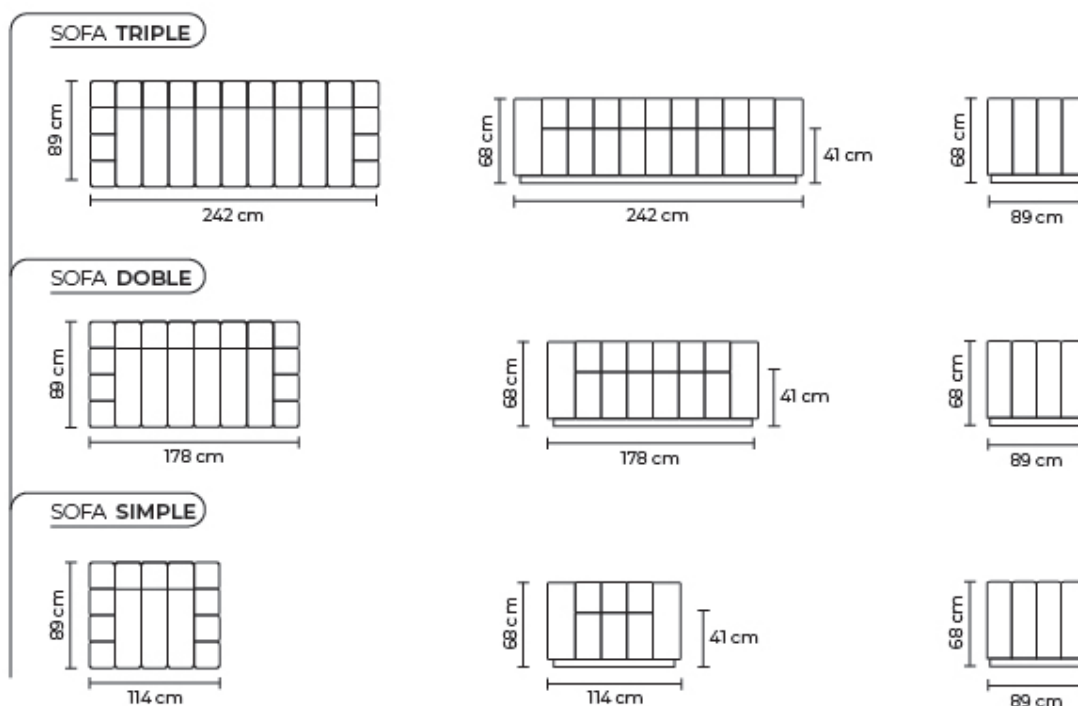

Cuero Color Marbella
Blanco Mediterráneo
Patas de madera
Disponible en:
100% Cuero

Opciones disponibles:
Madera (5 colores)