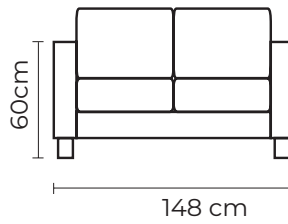

SOFÁ DANÉS SMALL

SOFÁ DANÉS SMALL

TAMAÑO

SIMPLE

DOBLE

TRIPLE

PRECIO DESDE:

$625.00

$875,50

$1008,00