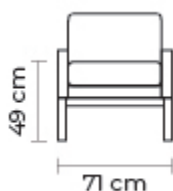

BUTACA ADAK	
BUTACA ADAK	
DESDE:	PRECIO \$595.00

Opciones disponibles:
 Madera (5 colores)

- ESTOS PRECIOS INCLUYEN IVA
- PRECIOS SUJETOS A CAMBIOS SEGÚN LA CONFIGURACIÓN DEL MODELO

Cuero Marbella Mediterraneo
 Patas de madera
 Disponible en:
 100% Cuero / Cuero Vinil