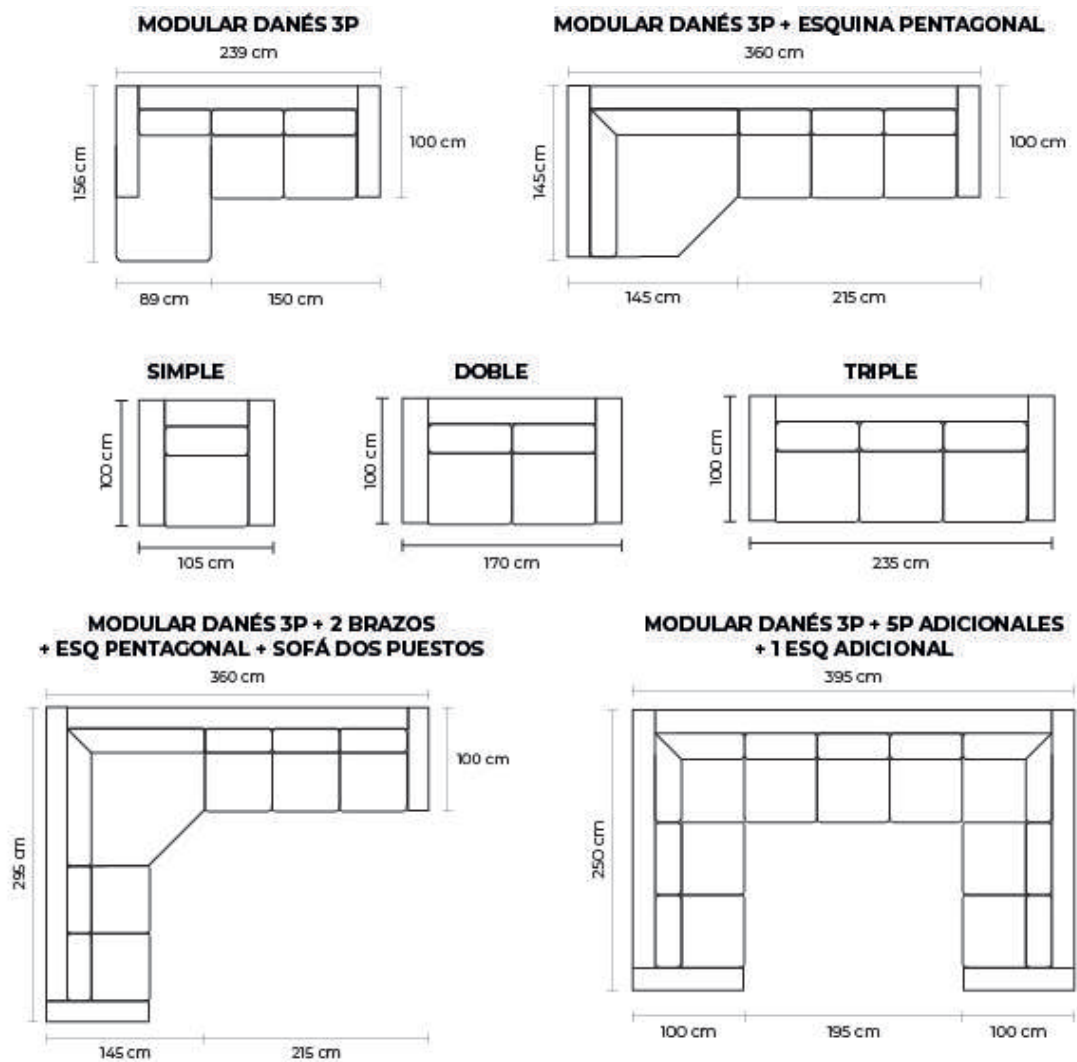

MODULAR DANES 3P ESTANDAR

Opciones disponibles:
 Pata metálica 2
 Pata metálica 3

Madera (5 colores)

Pata 2

Pata 3

MODULAR DANÉS 3P	
MODULAR DANÉS 3P	
DESDE:	PRECIO \$1760.00

- ESTOS PRECIOS INCLUYEN IVA
- PRECIOS SUJETOS A CAMBIOS SEGÚN LA CONFIGURACIÓN DEL MODELO

SE PUEDEN ADICIONAR TANTOS PUESTOS, ESQUINAS O CHAISE LONGUES COMO SEAN NECESARIOS

POSIBLES COMBINACIONES

ESQUINA, ESQUINA PENTAGONAL O CHAISE LONGUE

ESQUINA		ESQUINA PENTAGONAL		CHAISE LONGUE	
DESDE:	PRECIO \$690.00	DESDE:	PRECIO \$950.00	DESDE:	PRECIO \$690.00