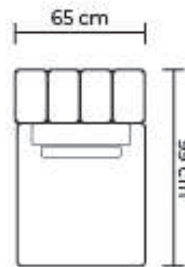

BRAZO

- ESTOS PRECIOS INCLUYEN IVA
- PRECIOS SUJETOS A CAMBIOS SEGÚN LA CONFIGURACIÓN DEL MODELO