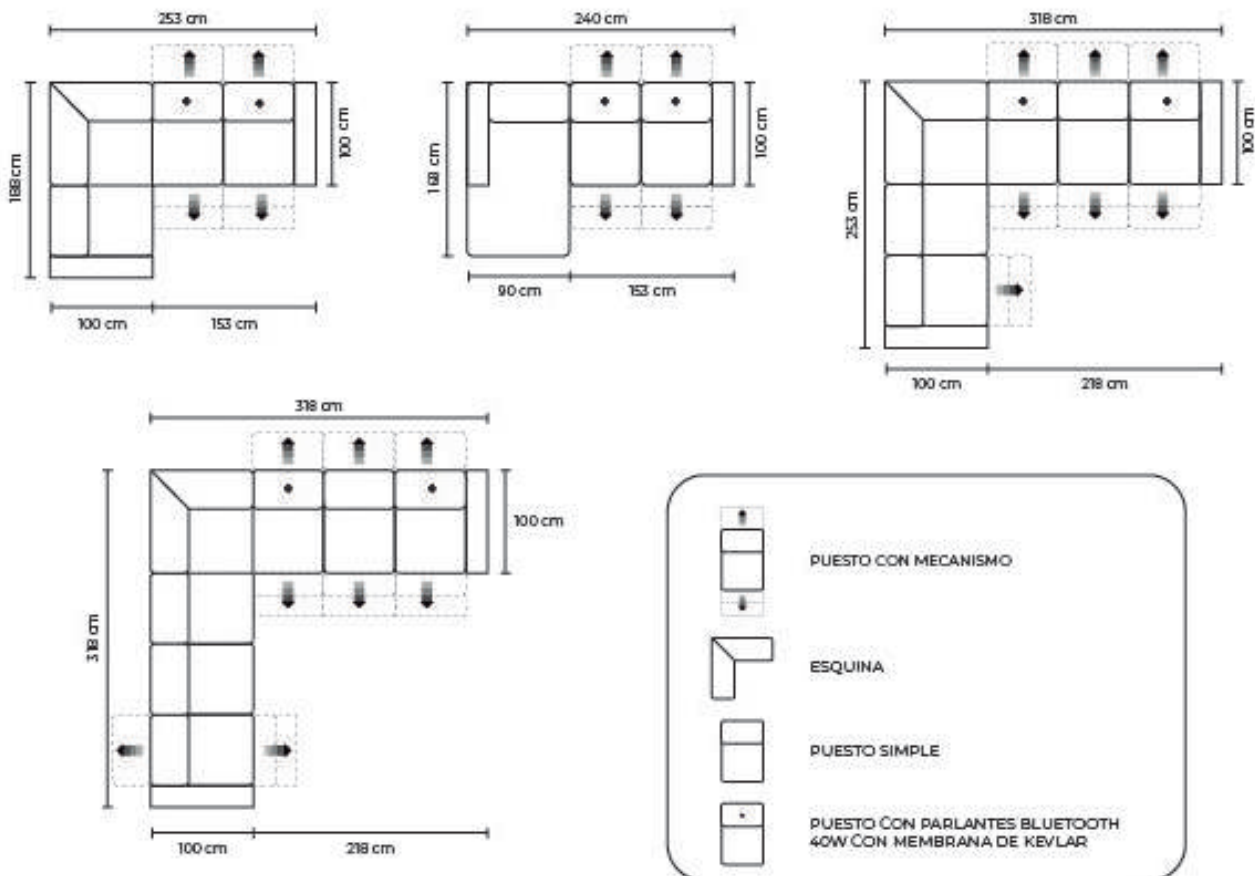

MODULAR RECLINABLE ELÉCTRICO VENECIA

	SIMPLE	DOBLE	TRIPLE	PUESTOS ADICIONALES		
				ESQUINA O SIMPLE ADICIONAL SIN MECANISMO	CHAISE LONGUE	PUESTO CON MECANISMO ADICIONAL
PRECIO						
DESDE:	$1080.00	$1870.00	$2670.00	$545.00	$670.00	$780.00

• ESTOS PRECIOS INCLUYEN IVA

• LOS PRECIOS DEL SIMPLE, DOBLE Y TRIPLE; INCLUYEN MECANISMO ELÉCTRICOS PARA TODOS LOS PUESTOS, SI SE DESEA MENOS MECANISMOS, SE RESTA $250 DEL PRECIO DE VENTA POR CADA MECANISMO MENOS.
PRECIOS SUJETOS A CAMBIOS SEGÚN LA CONFIGURACIÓN DEL MODELO.

• SE PUEDEN AGREGAR TANTOS PUESTOS COMO EL CLIENTE NECESITE.
• DISPONIBLE SOLO CON MECANISMOS ELÉCTRICOS.