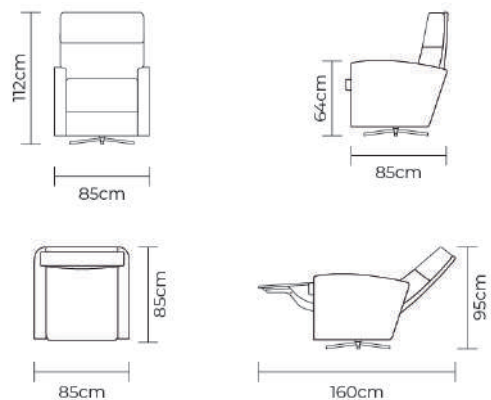

Pata 2: Modular Venecia, modular Trento, Modular Berlín y modular Danés.

Pata 3: Modular Berlín, modular Danés, modular Trento y sofá Ginebra.

Pata 1

Pata 2

Pata 3

SOFÁS RELAX Y RECLINABLES

RECLINABLE RYGA

RECLINABLE BARI

RECLINABLES RYGA Y BARI

	MANUAL 	ELÉCTRICO CON CONEXIÓN A LA PARED 	BATERÍA DE LITIO SIN CONEXIÓN A LA PARED 
DESDE:	\$750.00	\$870.00	\$1120.00

* ESTOS PRECIOS INCLUYEN IVA

Opciones disponibles:
Pata metálica 1