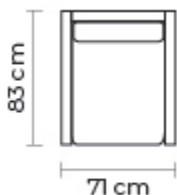

BUTACA ADAK	
BUTACA ADAK	
DESDE:	PRECIO \$595.00

Opciones disponibles:
 Madera (5 colores)

- ESTOS PRECIOS INCLUYEN IVA
- PRECIOS SUJETOS A CAMBIOS SEGÚN LA CONFIGURACIÓN DEL MODELO

Cuero Marbella Mediterraneo
 Patas de madera
 Disponible en:
 100% Cuero / Cuero Vinil