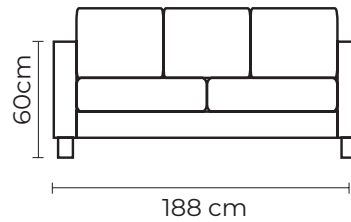

SOFÁ DANÉS SMALL

SOFÁ DANÉS SMALL

TAMAÑO

SIMPLE

DOBLE

TRIPLE

PRECIO DESDE:

$625.00

$875,50

$1008,00