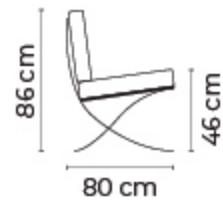

BUTACA KIRUNA	
BUTACA KIRUNA	
DESDE:	PRECIO \$550.00

Opciones disponibles:
 Madera (5 colores)

- ESTOS PRECIOS INCLUYEN IVA
- PRECIOS SUJETOS A CAMBIOS SEGÚN LA CONFIGURACIÓN DEL MODELO

CON CUERO DE:

BUTACA **BARCELONA SIMPLE**