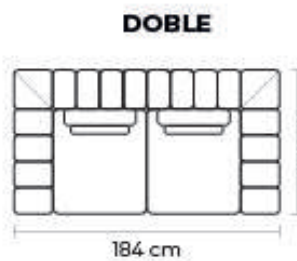

SE PUEDEN ADICIONAR TANTOS PUESTOS, ESQUINAS O CHAISE LONGUES COMO SEAN NECESARIOS

ESQUINA PENTAGONAL O CHAISE LONGUE ADICIONAL			
ESQUINA PENTAGONAL		CHAISE LONGUE	
DESDE:	PRECIO \$1240.00	DESDE:	PRECIO \$820.00