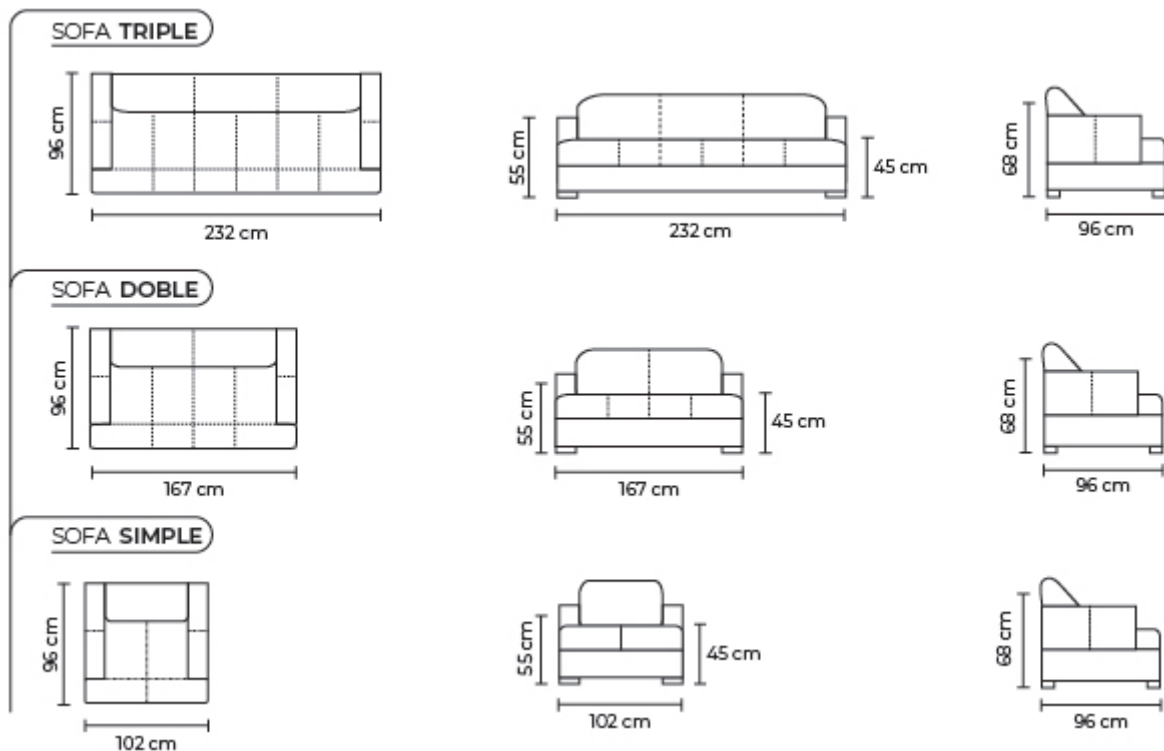

SOFÁ DINAMARCA

SOFÁ DINAMARCA

TAMAÑO:

SIMPLE

DOBLE

TRIPLE

PRECIO DESDE:

\$715.00