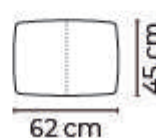

Cuero Marbella Blanco
Mediterraneo
Patas de acero inoxidable
Disponible en:
100% Cuero

POLTRONA IBIZA		
POLTRONA IBIZA		
POLTRONA IBIZA:	DESDE:	PRECIO $1360.00
POLTRONA IBIZA:		$455.00

- ESTOS PRECIOS INCLUYEN IVA
- PRECIOS SUJETOS A CAMBIOS SEGÚN LA CONFIGURACIÓN DEL MODELO

CON CUERO DE: