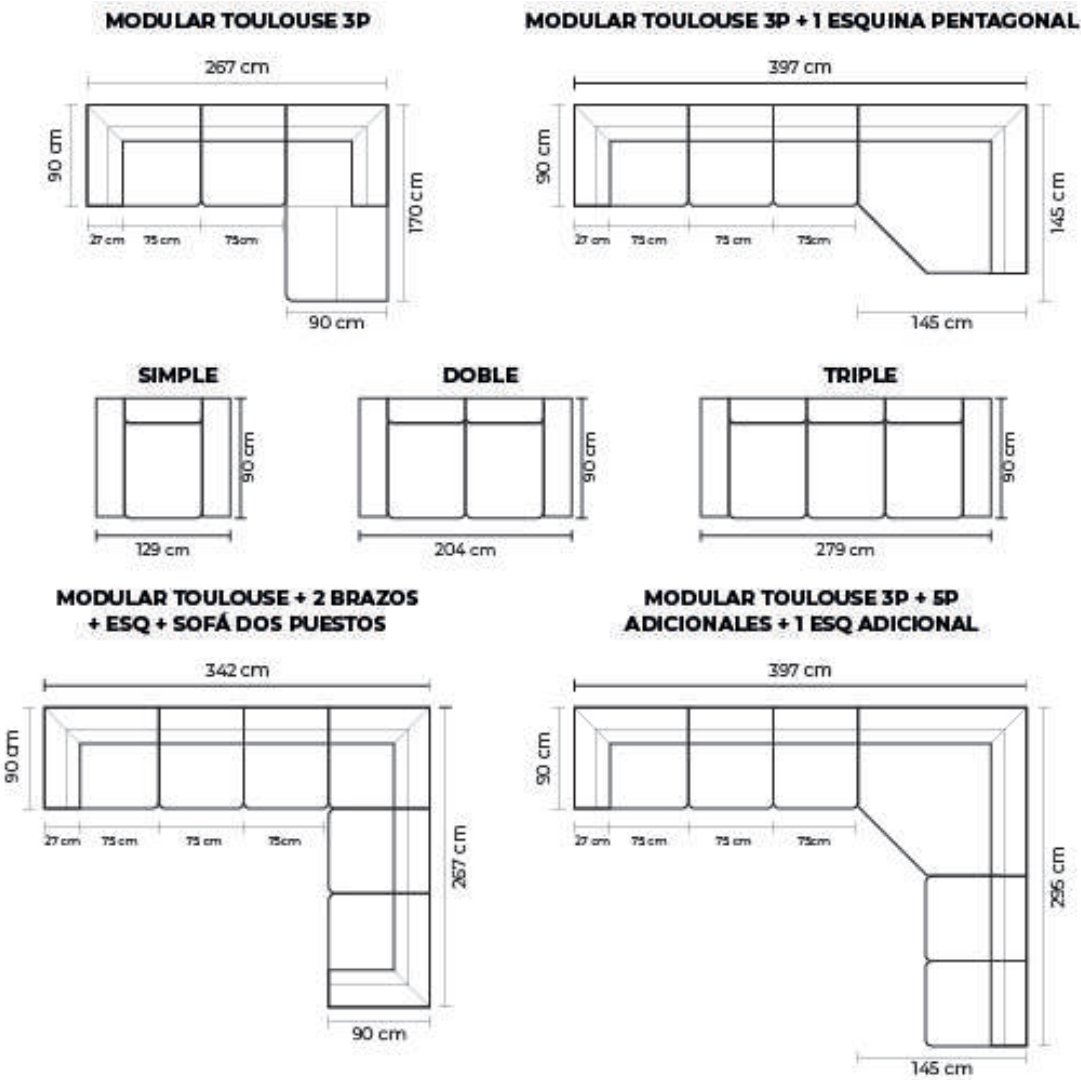

MODULAR TOULOUSE 3P	
MODULAR TOULOUSE 3P	
DESDE:	PRECIO $1760.00

- ESTOS PRECIOS INCLUYEN IVA
- PRECIOS SUJETOS A CAMBIOS SEGÚN LA CONFIGURACIÓN DEL MODELO

SE PUEDEN ADICIONAR TANTOS PUESTOS, ESQUINAS O CHAISE LONGUES COMO SEAN NECESARIOS

POSIBLES COMBINACIONES