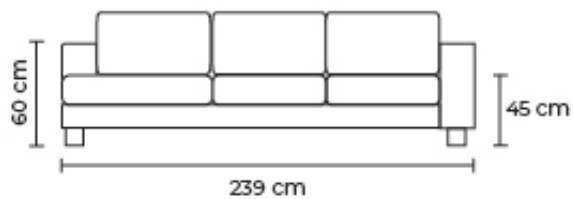

MODULAR DANES 3P ESTANDAR

Opciones disponibles:
Pata metálica 2
Pata metálica 3

Madera (5 colores)