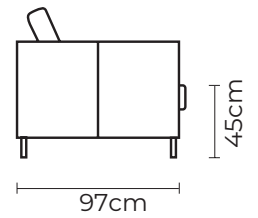

SOFÁ DANÉS SMALL

SOFÁ DANÉS SMALL

TAMAÑO

SIMPLE

DOBLE

TRIPLE

PRECIO DESDE:

$625.00

$875,50

$1008,00