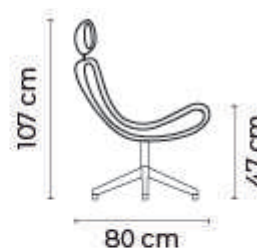

POLTRONA IBIZA		
POLTRONA IBIZA		
POLTRONA IBIZA:	DESDE:	PRECIO $1360.00
POLTRONA IBIZA:		$455.00

- ESTOS PRECIOS INCLUYEN IVA
- PRECIOS SUJETOS A CAMBIOS SEGÚN LA CONFIGURACIÓN DEL MODELO

CON CUERO DE: