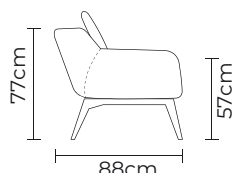

Cuero Color Natural Suave
Blanco
Patas de madera
Disponible en:
100% Cuero