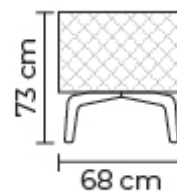

BUTACA NORUEGA	
BUTACA NORUEGA	
DESDE:	PRECIO \$550.00

Opciones disponibles:
 Madera (5 colores)

- ESTOS PRECIOS INCLUYEN IVA
- PRECIOS SUJETOS A CAMBIOS SEGÚN LA CONFIGURACIÓN DEL MODELO

Cuero Durango Azul
 Patas de madera
 Disponible en:
 100% Cuero / Cuero Vinil