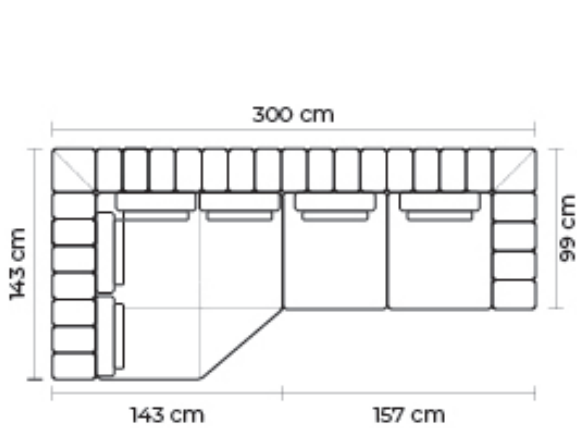

SALAS MODULARES

MODULAR BERLÍN

Opciones disponibles:

- Pata metálica 2
- Pata metálica 3

Madera (5 colores)