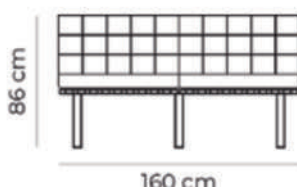

BUTACA BARCELONA SIMPLE

BUTACA BARCELONA SIMPLE

DESDE:

PRECIO
\$960.00

- ESTOS PRECIOS INCLUYEN IVA
- PRECIOS SUJETOS A CAMBIOS SEGÚN LA CONFIGURACIÓN DEL MODELO

CON CUERO DE:

BUTACA BARCELONA DOBLE	
BUTACA BARCELONA DOBLE	
DESDE:	PRECIO \$1530.00