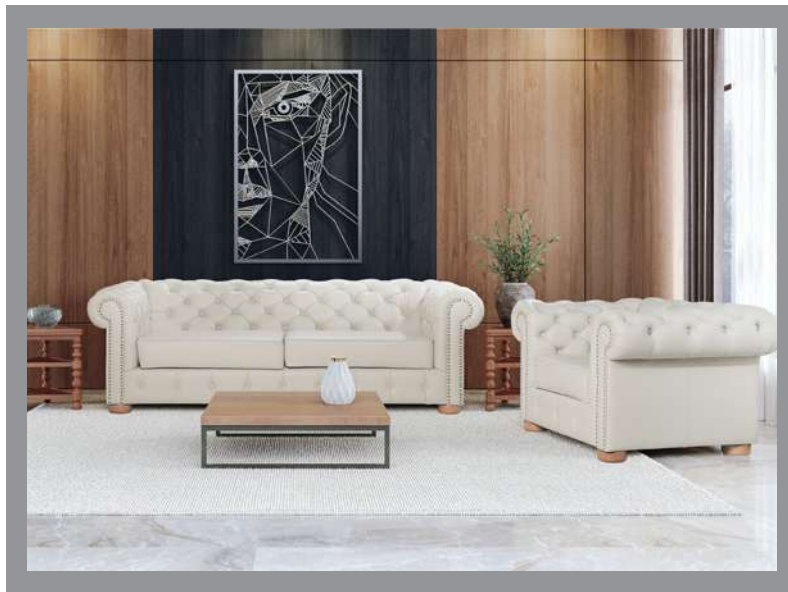

Cuero Marbella Palo de Rosa
Patas de Madera
Disponible en:
Cuero Cuero / Cuero Vinil

Opciones disponibles:
Madera (5 colores)