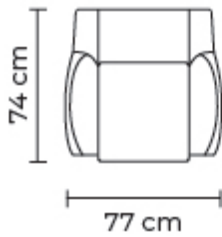

BUTACA PORTOBELLO SIMPLE	
BUTACA PORTOBELLO SIMPLE	
DESDE:	PRECIO $790.00

- ESTOS PRECIOS INCLUYEN IVA
- PRECIOS SUJETOS A CAMBIOS SEGÚN LA CONFIGURACIÓN DEL MODELO