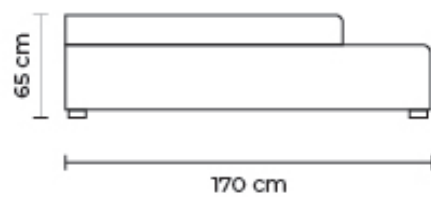

Opciones disponibles:
Madera (5 colores)