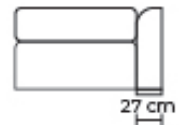

BRAZO

- ESTOS PRECIOS INCLUYEN IVA
- PRECIOS SUJETOS A CAMBIOS SEGÚN LA CONFIGURACIÓN DEL MODELO