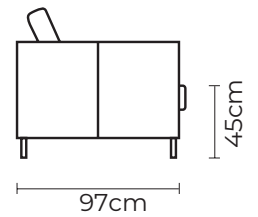

SOFÁ DANÉS SMALL

SOFÁ DANÉS SMALL

TAMAÑO

SIMPLE

DOBLE

TRIPLE

PRECIO DESDE:

$625.00

$875,50

$1008,00