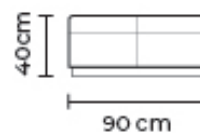

Opciones disponibles:
Madera (5 colores)