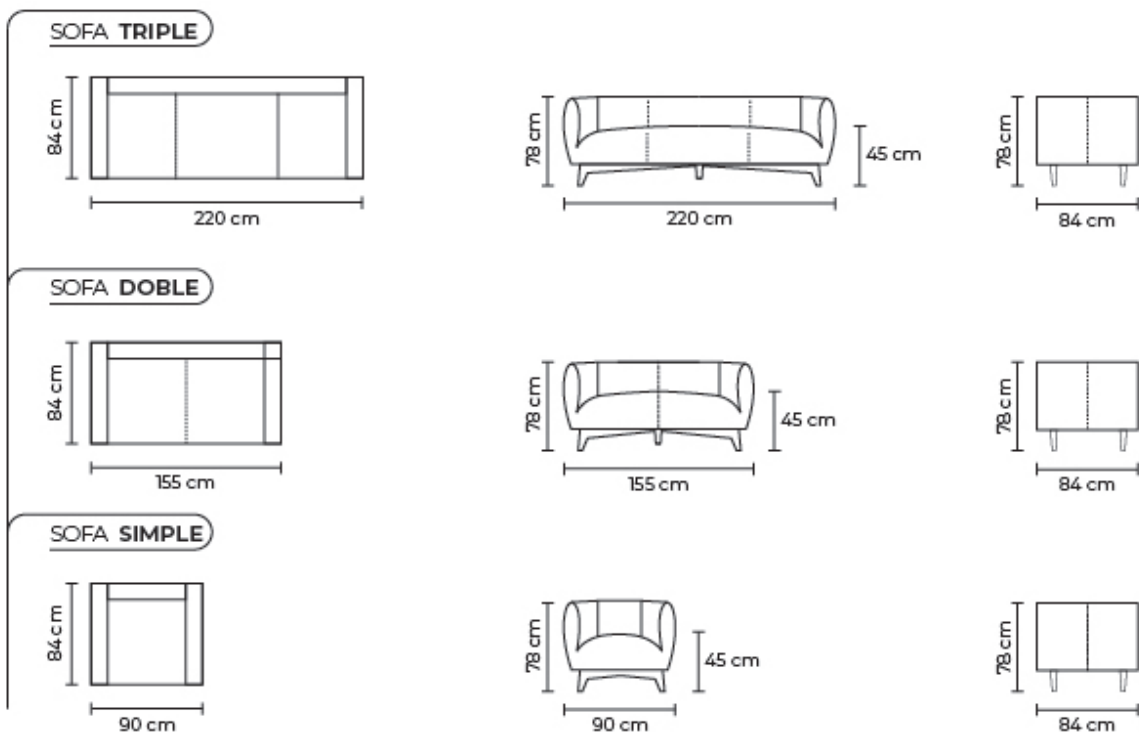

Cuero Color Marbella Rojo
Venecia
Patas de madera
Disponible en:
100% Cuero
70% cuero y 30% Vinil