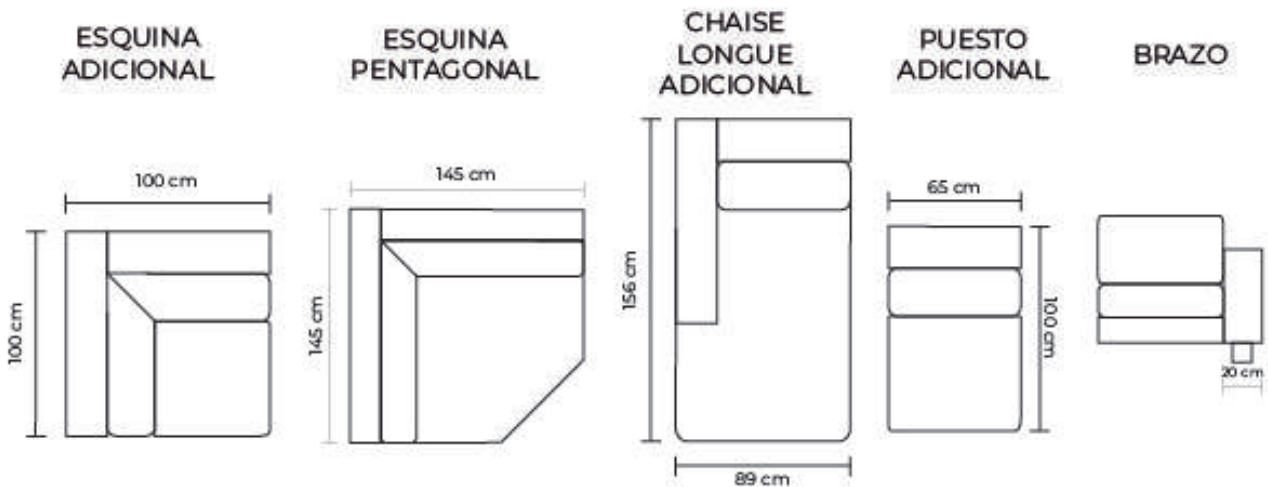

SE PUEDEN ADICIONAR TANTOS PUESTOS, ESQUINAS O CHAISE LONGUES COMO SEAN NECESARIOS

POSIBLES COMBINACIONES

ESQUINA, ESQUINA PENTAGONAL O CHAISE LONGUE

ESQUINA		ESQUINA PENTAGONAL		CHAISE LONGUE	
DESDE:	PRECIO \$690.00	DESDE:	PRECIO \$950.00	DESDE:	PRECIO \$690.00

PUESTO ADICIONAL

UN PUESTO		DOS PUESTOS		TRES PUESTOS	
DESDE:	PRECIO \$475.00	DESDE:	PRECIO \$950.00	DESDE:	PRECIO \$1220.00

BRAZO

MODULAR DANES

DESDE:

PRECIO \$120.00

- ESTOS PRECIOS INCLUYEN IVA
- PRECIOS SUJETOS A CAMBIOS SEGÚN LA CONFIGURACIÓN DEL MODELO

\$625.00

\$875,50

\$1008,00

POSIBLES COMBINACIONES

ESQUINA Y BRAZO			
ESQUINA		BRAZO	
DESDE:	PRECIO \$485.00	PRECIO \$90.00	

PUESTO ADICIONAL					
UN PUESTO		DOS PUESTOS		TRES PUESTOS	
DESDE:	PRECIO \$370.00	DESDE:	PRECIO \$785.00	DESDE:	PRECIO \$1110.00