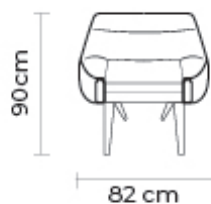

BUTACA VIGO	
BUTACA VIGO	
DESDE:	PRECIO $550.00

Opciones disponibles:
Madera (5 colores)