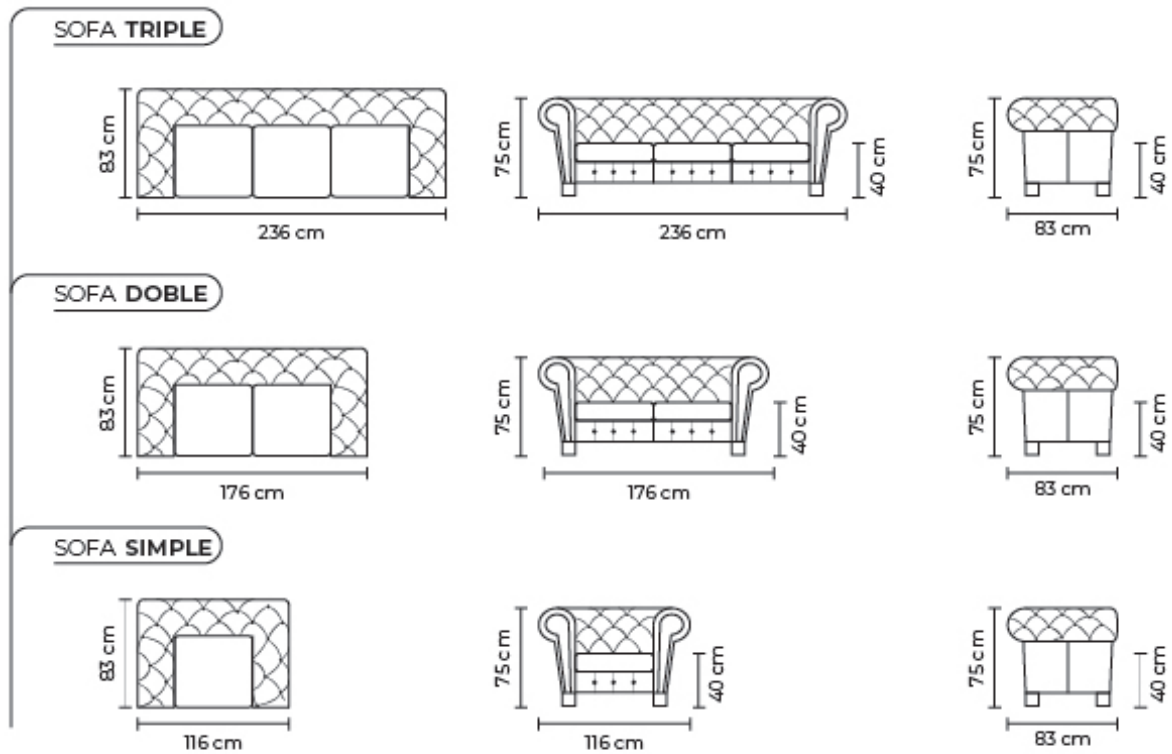

Cuero Marbella Palo de Rosa
Patas de Madera
Disponible en:
Cuero Cuero / Cuero Vinil

Opciones disponibles:
Madera (5 colores)