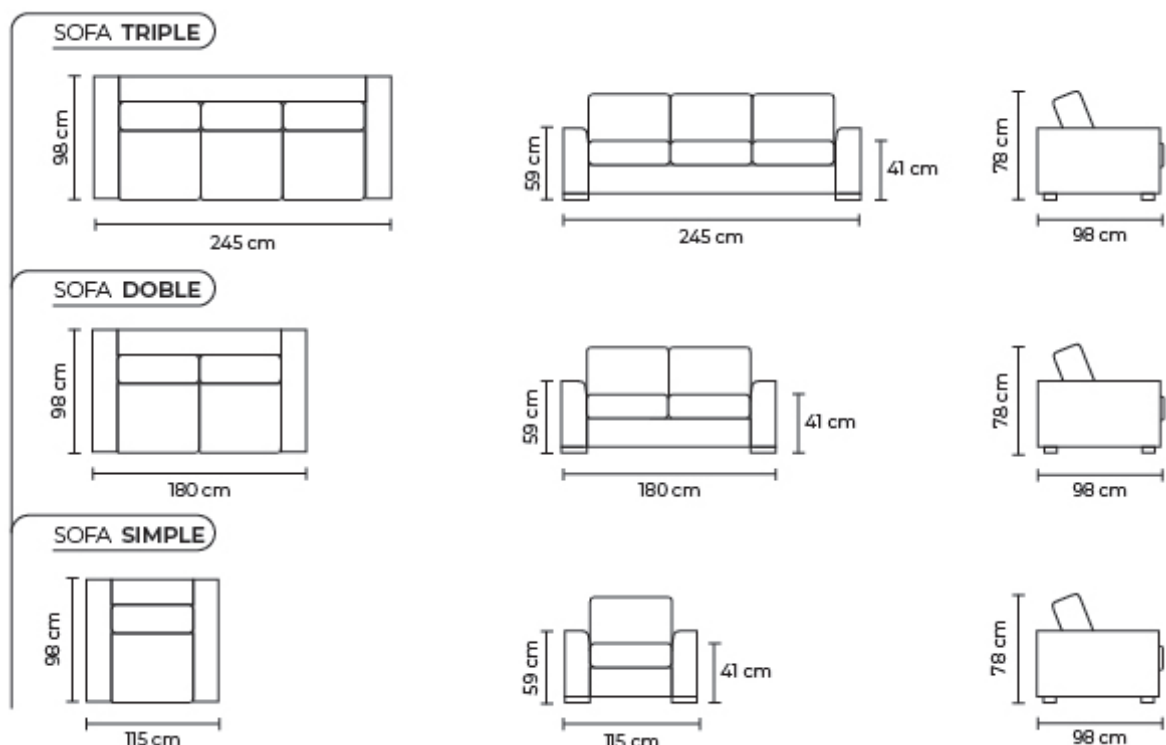

SOFÁ ODENSE ESTÁNDAR