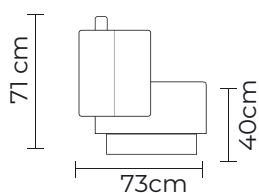

BUTACA GÁLICO	
BUTACA GÁLICO	
DESDE:	PRECIO $550.00

- ESTOS PRECIOS INCLUYEN IVA
- PRECIOS SUJETOS A CAMBIOS SEGÚN LA CONFIGURACIÓN DEL MODELO