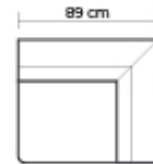

SIMPLE CON BRAZO