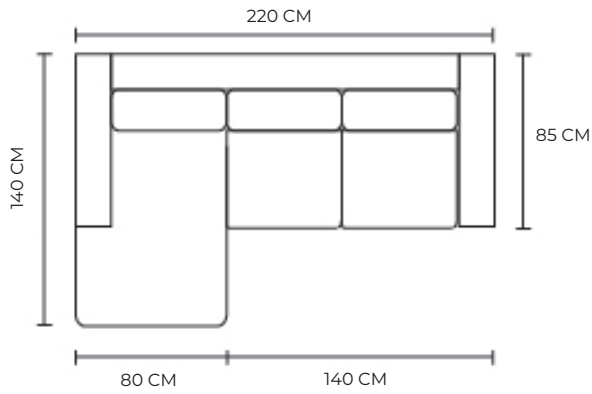

SOFÁ DANÉS SMALL

SOFÁ DANÉS SMALL

TAMAÑO

SIMPLE

DOBLE

TRIPLE

PRECIO DESDE:

$625.00

$875,50

$1008,00