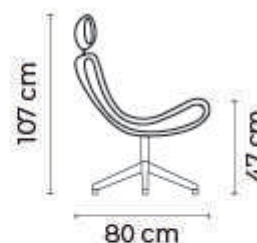

POLTRONA IBIZA		
POLTRONA IBIZA		
POLTRONA IBIZA:	DESDE:	PRECIO $1360.00
POLTRONA IBIZA:		$455.00

- ESTOS PRECIOS INCLUYEN IVA
- PRECIOS SUJETOS A CAMBIOS SEGÚN LA CONFIGURACIÓN DEL MODELO