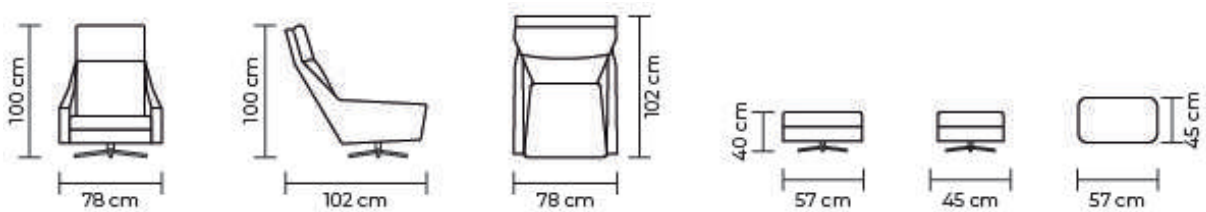

POLTRONAS

POLTRONA PORTO

POLTRONA PORTO		
POLTRONA PORTO		
POLTRONA PORTO:	DESDE:	PRECIO
PUFF PORTO:		$735.00
		$150.00

- ESTOS PRECIOS INCLUYEN IVA
- PRECIOS SUJETOS A CAMBIOS SEGÚN LA CONFIGURACIÓN DEL MODELO