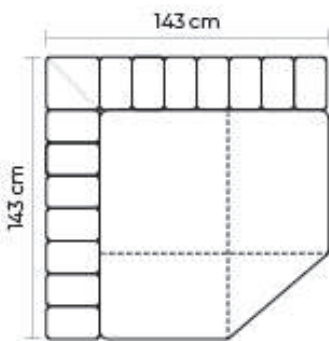

ESQUINA PENTAGONAL O CHAISE LONGUE ADICIONAL			
ESQUINA PENTAGONAL		CHAISE LONGUE	
DESDE:	PRECIO $1240.00	DESDE:	PRECIO $820.00

PUESTO ADICIONAL					
UN PUESTO		DOS PUESTOS		TRES PUESTOS	
DESDE:	PRECIO $620.00	DESDE:	PRECIO $1240.00	DESDE:	PRECIO $1855.00

BRAZO	
MODULAR BERLÍN	
DESDE:	PRECIO $137.50

ESQUINA PENTAGONAL