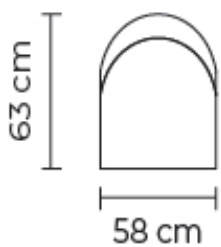

BUTACA SAREK	
BUTACA SAREK	
DESDE:	PRECIO \$550.00

Opciones disponibles:
 Madera (5 colores)

- ESTOS PRECIOS INCLUYEN IVA
- PRECIOS SUJETOS A CAMBIOS SEGÚN LA CONFIGURACIÓN DEL MODELO

Cuero Alegoría Tejano
 Patas de madera
 Disponible en:
 100% Cuero / Cuero Vinil