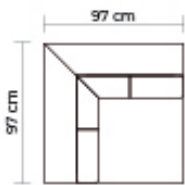

SE PUEDEN ADICIONAR TANTOS PUESTOS, ESQUINAS O CHAISE LONGUES COMO SEAN NECESARIOS

POSIBLES COMBINACIONES

ESQUINA, ESQUINA PENTAGONAL O CHAISE LONGUE

ESQUINA		ESQUINA PENTAGONAL		CHAISE LONGUE	
DESDE:	PRECIO \$690.00	DESDE:	PRECIO \$950.00	DESDE:	PRECIO \$690.00

PUESTO ADICIONAL

UN PUESTO		DOS PUESTOS		TRES PUESTOS	
DESDE:	PRECIO \$475.00	DESDE:	PRECIO \$950.00	DESDE:	PRECIO \$1220.00

BRAZO

MODULAR TRENTO

DESDE:

PRECIO \$120.00

ESQUINA ADICIONAL

ESQUINA PENTAGONAL