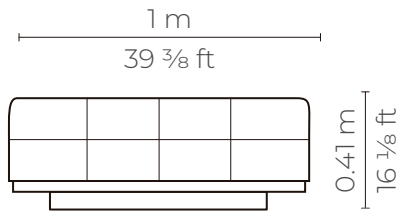

MARBELLA	\$	1.041.04
ALEGORIA	\$	1.093.09
VIENA	\$	1.093.09
NATURAL	\$	1.152.71

con cuero de :

Planta

Elevación frontal

Perspectiva

Elevación lateral

INFINITY ELEMENT 1P

CUERO - CUERO

MARBELLA	\$ 911.68
ALEGORIA	\$ 957.26
VIENA	\$ 957.26
NATURAL	\$ 1.009.48

con cuero de :

Planta

Elevación frontal

Perspectiva

Elevación lateral

INFINITY OTTOMAN X4	
CUERO - CUERO	
MARBELLA	\$ 776.16
ALEGORIA	\$ 814.96
VIENA	\$ 814.96
NATURAL	\$ 859.42