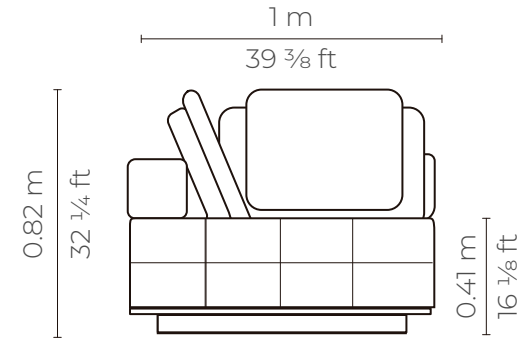

MARBELLA	\$ 911.68
ALEGORIA	\$ 957.26
VIENA	\$ 957.26
NATURAL	\$ 1.009.48

con cuero de :

Planta

Elevación frontal

Perspectiva

Elevación lateral

INFINITY OTTOMAN X4	
CUERO - CUERO	
MARBELLA	\$ 776.16
ALEGORIA	\$ 814.96
VIENA	\$ 814.96
NATURAL	\$ 859.42

Planta

Elevación frontal

Perspectiva

Elevación lateral

INFINITY SOFA 2P	
CUERO - CUERO	
MARBELLA	\$1.090.32
ALEGORIA	\$1.144.24
VIENA	\$1.144.24
NATURAL	\$1.207.27

Planta

Elevación frontal

Perspectiva