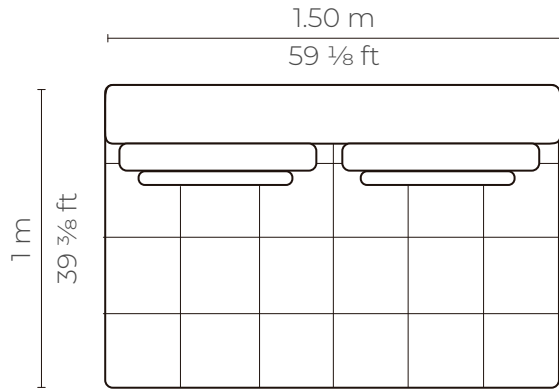

Planta

Elevación frontal

Perspectiva

Elevación lateral

INFINITY SOFA 2P	
CUERO - CUERO	
MARBELLA	\$1.090.32
ALEGORIA	\$1.144.24
VIENA	\$1.144.24
NATURAL	\$1.207.27

Planta

Elevación frontal

Perspectiva

Elevación lateral

INFINITY ELEMENT 2P	
CUERO - CUERO	
MARBELLA	\$ 1.022.56
ALEGORIA	\$ 1.073.68
VIENA	\$ 1.073.68
NATURAL	\$ 1.136.68

Planta

Elevación frontal

Elevación lateral

Perspectiva

ELEMENT ESPALDAR 2/3