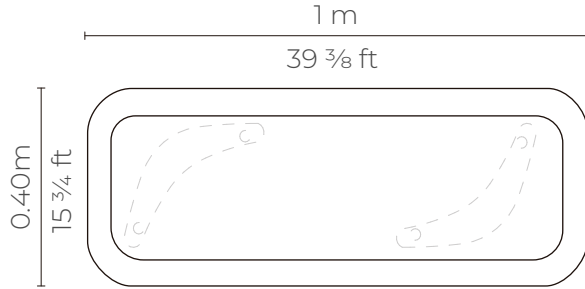

COLECCIÓN DE
MODULARES
INFINITY

**!UN SISTEMA DE SOFÁS MODULARES CON COMPOSICIONES INFINITAS!
NUESTRA COLECCIÓN INSIGNIA PARA NUESTROS CLIENTES MAS EXIGENTES**

Planta

Perspectiva

Elevación frontal

Elevación lateral

MESA INFINITY	
P.V.P	\$ 224.00

Perspectiva

MESA INFINITY ESQUINA	
P.V.P	\$ 224.00

Perspectiva

MESA INFINITY ESQUINA RECTA

P.V.P

\$ 224.00

INFINITY 2P BRAZO BAJO

Planta

Elevación frontal

Perspectiva

Elevación lateral

INFINITY 2P BRAZO BAJO

CUERO - CUERO

MARBELLA	\$ 1.478.40
ALEGORIA	\$ 1.552.32
VIENA	\$ 1.552.32
NATURAL	\$ 1.577.71

con cuero de :

INFINITY 2P SIN BRAZO

Planta

Elevación frontal

Perspectiva

Elevación lateral

INFINITY 2P SIN BRAZO

CUERO - CUERO

MARBELLA	\$ 1.305.92
ALEGORIA	\$ 1.371.21
VIENA	\$ 1.371.21
NATURAL	\$ 1.446.00