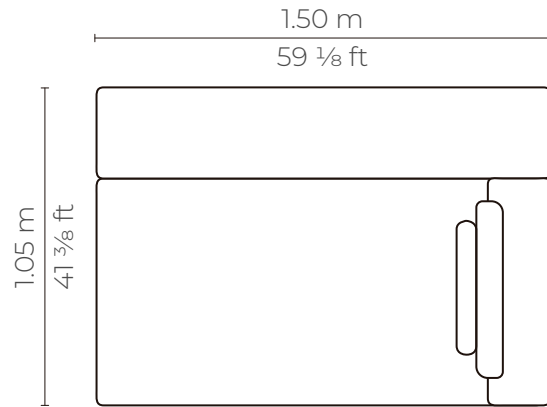

con cuero de :

Planta

Perspectiva

Elevación frontal

Elevación lateral

INFINITY 3P BRAZO ALTO

CUERO - CUERO

MARBELLA	\$ 2.008.16
ALEGORIA	\$ 2.108.56
VIENA	\$ 2.108.56
NATURAL	\$ 2.223.58

con cuero de :

Planta

Elevación frontal

Perspectiva

Elevación lateral

INFINITY 3P BRAZO BAJO

CUERO - CUERO

MARBELLA	\$ 2.008.16
ALEGORIA	\$ 2.108.56
VIENA	\$ 2.108.56
NATURAL	\$ 2.223.58

con cuero de :

Planta

Perspectiva

Elevación lateral

Elevación frontal

CHAISE LONGUE BRAZO BAJO

CUERO - CUERO

MARBELLA	\$ 991.76
ALEGORIA	\$ 1.041.34
VIENA	\$ 1.041.34
NATURAL	\$ 1.102.38