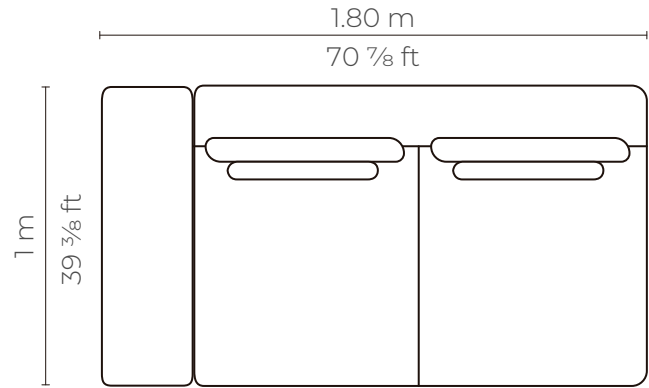

MESA INFINITY	
P.V.P	\$ 224.00

Perspectiva

MESA INFINITY ESQUINA	
P.V.P	\$ 224.00

Perspectiva

MESA INFINITY ESQUINA RECTA

P.V.P

\$ 224.00

INFINITY 2P BRAZO BAJO

Planta

Elevación frontal

Perspectiva

Elevación lateral

INFINITY 2P BRAZO BAJO

CUERO - CUERO

MARBELLA	\$ 1.478.40
ALEGORIA	\$ 1.552.32
VIENA	\$ 1.552.32
NATURAL	\$ 1.577.71

con cuero de :

INFINITY 2P SIN BRAZO

Planta

Elevación frontal

Perspectiva

Elevación lateral

INFINITY 2P SIN BRAZO

CUERO - CUERO

MARBELLA	\$ 1.305.92
ALEGORIA	\$ 1.371.21
VIENA	\$ 1.371.21
NATURAL	\$ 1.446.00