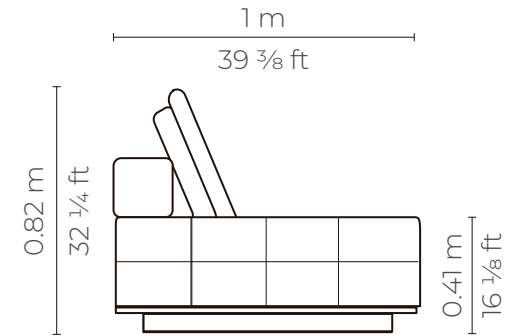

Planta

Elevación frontal

Perspectiva

Elevación lateral

INFINITY SOFA 2P	
CUERO - CUERO	
MARBELLA	\$1.090.32
ALEGORIA	\$1.144.24
VIENA	\$1.144.24
NATURAL	\$1.207.27

Planta

Elevación frontal

Perspectiva