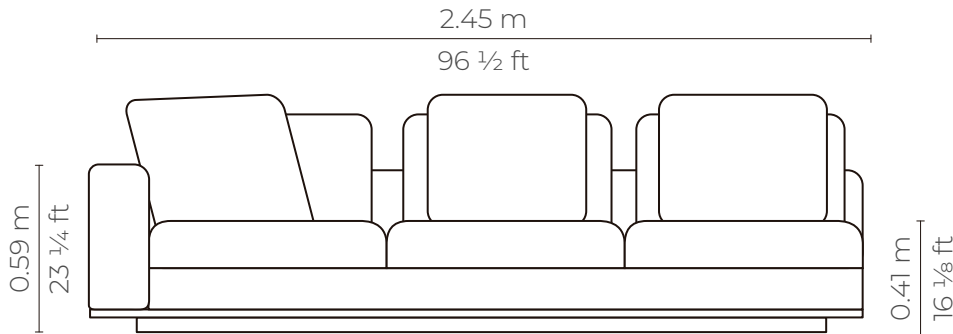

INFINITY 2P SIN BRAZO

Planta

Elevación frontal

Perspectiva

Elevación lateral

INFINITY 2P SIN BRAZO

CUERO - CUERO

MARBELLA	\$ 1.305.92
ALEGORIA	\$ 1.371.21
VIENA	\$ 1.371.21
NATURAL	\$ 1.446.00

con cuero de :

Planta

Perspectiva

Elevación frontal

Elevación lateral

INFINITY 3P BRAZO ALTO

CUERO - CUERO

MARBELLA	\$ 2.008.16
ALEGORIA	\$ 2.108.56
VIENA	\$ 2.108.56
NATURAL	\$ 2.223.58

con cuero de :

Planta

Elevación frontal

Perspectiva

Elevación lateral

INFINITY 3P BRAZO BAJO

CUERO - CUERO

MARBELLA	\$ 2.008.16
ALEGORIA	\$ 2.108.56
VIENA	\$ 2.108.56
NATURAL	\$ 2.223.58

con cuero de :

Planta

Perspectiva

Elevación lateral

Elevación frontal

CHAISE LONGUE BRAZO BAJO

CUERO - CUERO

MARBELLA	\$ 991.76
ALEGORIA	\$ 1.041.34
VIENA	\$ 1.041.34
NATURAL	\$ 1.102.38