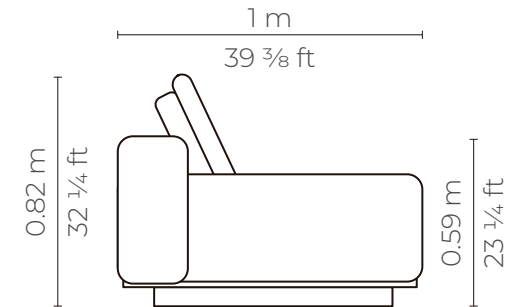

con cuero de :

Planta

Elevación frontal

Perspectiva

Elevación lateral

INFINITY 3P BRAZO BAJO

CUERO - CUERO

MARBELLA	\$ 2.008.16
ALEGORIA	\$ 2.108.56
VIENA	\$ 2.108.56
NATURAL	\$ 2.223.58

con cuero de :

Planta

Perspectiva

Elevación lateral

Elevación frontal

CHAISE LONGUE BRAZO BAJO

CUERO - CUERO

MARBELLA	\$ 991.76
ALEGORIA	\$ 1.041.34
VIENA	\$ 1.041.34
NATURAL	\$ 1.102.38