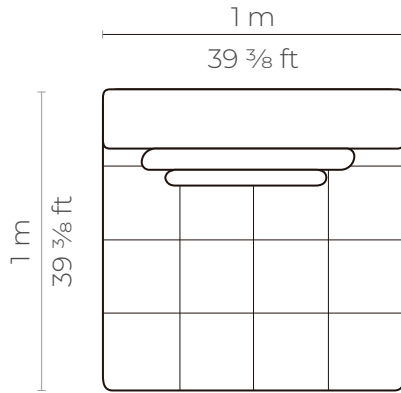

Planta

INFINITY ELEMENT 1P

CUERO - CUERO

MARBELLA	$ 911.68
ALEGORIA	$ 957.26
VIENA	$ 957.26
NATURAL	$ 1.009.48

con cuero de :