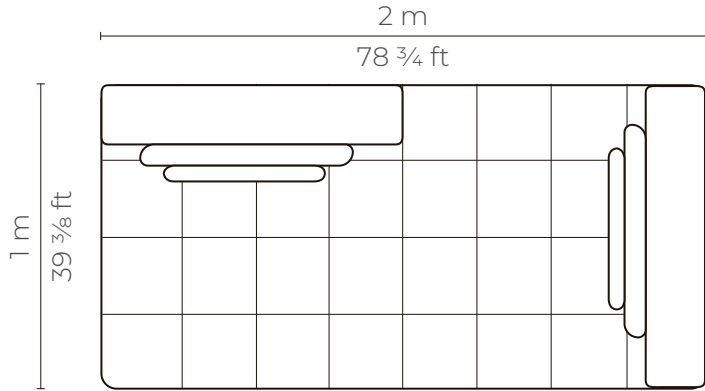

MARBELLA	\$ 911.68
ALEGORIA	\$ 957.26
VIENA	\$ 957.26
NATURAL	\$ 1.009.48

con cuero de :

Planta

Elevación frontal

Perspectiva

Elevación lateral

INFINITY OTTOMAN X4	
CUERO - CUERO	
MARBELLA	\$ 776.16
ALEGORIA	\$ 814.96
VIENA	\$ 814.96
NATURAL	\$ 859.42

Planta

Elevación frontal

Perspectiva

Elevación lateral

INFINITY SOFA 2P	
CUERO - CUERO	
MARBELLA	\$1.090.32
ALEGORIA	\$1.144.24
VIENA	\$1.144.24
NATURAL	\$1.207.27

Planta

Elevación frontal

Perspectiva