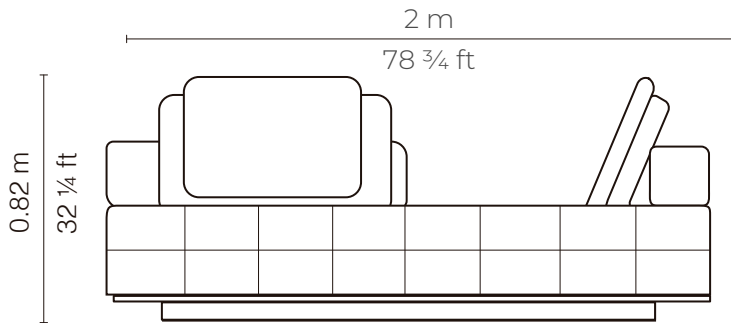

MARBELLA	\$ 911.68
ALEGORIA	\$ 957.26
VIENA	\$ 957.26
NATURAL	\$ 1.009.48

con cuero de :

Planta

Elevación frontal

Perspectiva

Elevación lateral

INFINITY OTTOMAN X4	
CUERO - CUERO	
MARBELLA	\$ 776.16
ALEGORIA	\$ 814.96
VIENA	\$ 814.96
NATURAL	\$ 859.42

Planta

Elevación frontal

Perspectiva

Elevación lateral

INFINITY SOFA 2P	
CUERO - CUERO	
MARBELLA	\$1.090.32
ALEGORIA	\$1.144.24
VIENA	\$1.144.24
NATURAL	\$1.207.27

Planta

Elevación frontal

Perspectiva