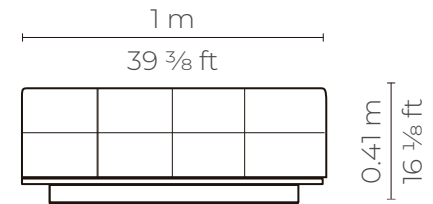

CUERO - CUERO

MARBELLA	\$ 1.103.87
ALEGORIA	\$ 1.159.06
VIENA	\$ 1.159.06
NATURAL	\$ 1.222.28

con cuero de :

Planta

Elevación frontal

Perspectiva

Elevación lateral

INFINITY POUF	
CUERO - CUERO	
MARBELLA	\$ 819.28
ALEGORIA	\$ 860.24
VIENA	\$ 860.24
NATURAL	\$ 907.16

Planta

Elevación frontal

Perspectiva

Elevación lateral

INFINITY OTTOMAN X5	
CUERO - CUERO	
MARBELLA	\$ 819.28
ALEGORIA	\$ 860.24
VIENA	\$ 860.24
NATURAL	\$ 907.16

ALMOHADON

BRAZO ALTO

BRAZO BAJO