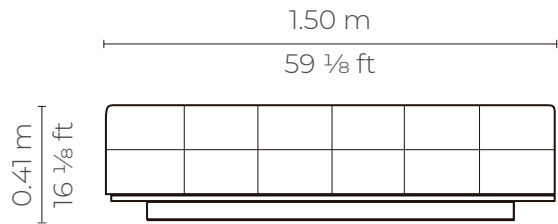

CUERO - CUERO

MARBELLA	\$ 1.103.87
ALEGORIA	\$ 1.159.06
VIENA	\$ 1.159.06
NATURAL	\$ 1.222.28

con cuero de :

Planta

Elevación frontal

Perspectiva

Elevación lateral

INFINITY POUF	
CUERO - CUERO	
MARBELLA	\$ 819.28
ALEGORIA	\$ 860.24
VIENA	\$ 860.24
NATURAL	\$ 907.16

Planta

Elevación frontal

Perspectiva

Elevación lateral

INFINITY OTTOMAN X5	
CUERO - CUERO	
MARBELLA	\$ 819.28
ALEGORIA	\$ 860.24
VIENA	\$ 860.24
NATURAL	\$ 907.16

ALMOHADON

BRAZO ALTO

BRAZO BAJO