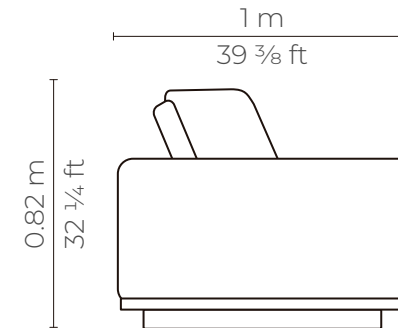

INFINITY 2P SIN BRAZO

Planta

Elevación frontal

Perspectiva

Elevación lateral

INFINITY 2P SIN BRAZO

CUERO - CUERO

MARBELLA	\$ 1.305.92
ALEGORIA	\$ 1.371.21
VIENA	\$ 1.371.21
NATURAL	\$ 1.446.00

con cuero de :

Planta

Perspectiva

Elevación frontal

Elevación lateral

INFINITY 3P BRAZO ALTO

CUERO - CUERO

MARBELLA	\$ 2.008.16
ALEGORIA	\$ 2.108.56
VIENA	\$ 2.108.56
NATURAL	\$ 2.223.58

con cuero de :

Planta

Elevación frontal

Perspectiva

Elevación lateral

INFINITY 3P BRAZO BAJO

CUERO - CUERO

MARBELLA	\$ 2.008.16
ALEGORIA	\$ 2.108.56
VIENA	\$ 2.108.56
NATURAL	\$ 2.223.58