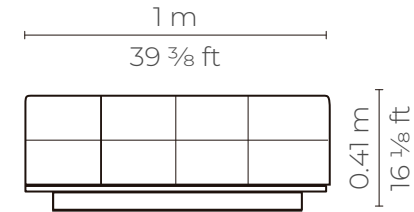

MARBELLA	\$ 911.68
ALEGORIA	\$ 957.26
VIENA	\$ 957.26
NATURAL	\$ 1.009.48

con cuero de :

Planta

Elevación frontal

Perspectiva

Elevación lateral

INFINITY OTTOMAN X4	
CUERO - CUERO	
MARBELLA	\$ 776.16
ALEGORIA	\$ 814.96
VIENA	\$ 814.96
NATURAL	\$ 859.42

Planta

Elevación frontal

Perspectiva

Elevación lateral

INFINITY SOFA 2P	
CUERO - CUERO	
MARBELLA	\$1.090.32
ALEGORIA	\$1.144.24
VIENA	\$1.144.24
NATURAL	\$1.207.27

Planta

Elevación frontal

Perspectiva