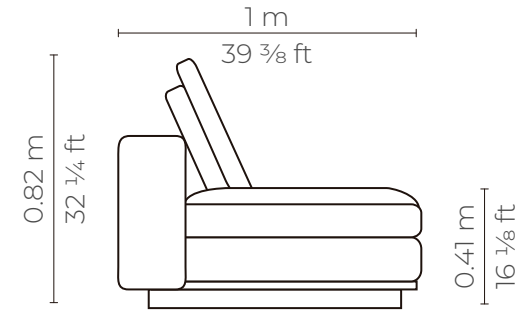

Planta

Elevación frontal

Perspectiva

Elevación lateral

INFINITY 2P BRAZO BAJO

CUERO - CUERO

MARBELLA	\$ 1.478.40
ALEGORIA	\$ 1.552.32
VIENA	\$ 1.552.32
NATURAL	\$ 1.577.71

con cuero de :

INFINITY 2P SIN BRAZO

Planta

Elevación frontal

Perspectiva

Elevación lateral

INFINITY 2P SIN BRAZO

CUERO - CUERO

MARBELLA	\$ 1.305.92
ALEGORIA	\$ 1.371.21
VIENA	\$ 1.371.21
NATURAL	\$ 1.446.00

con cuero de :

Planta

Perspectiva

Elevación frontal

Elevación lateral

INFINITY 3P BRAZO ALTO

CUERO - CUERO

MARBELLA	\$ 2.008.16
ALEGORIA	\$ 2.108.56
VIENA	\$ 2.108.56
NATURAL	\$ 2.223.58