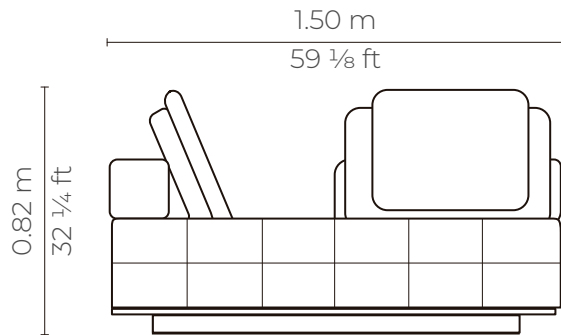

Planta

Elevación frontal

Perspectiva

Elevación lateral

INFINITY SOFA 2P	
CUERO - CUERO	
MARBELLA	\$1.090.32
ALEGORIA	\$1.144.24
VIENA	\$1.144.24
NATURAL	\$1.207.27

Planta

Elevación frontal

Perspectiva

Elevación lateral

INFINITY ELEMENT 2P	
CUERO - CUERO	
MARBELLA	\$ 1.022.56
ALEGORIA	\$ 1.073.68
VIENA	\$ 1.073.68
NATURAL	\$ 1.136.68

Planta

Elevación frontal

Elevación lateral

Perspectiva

ELEMENT ESPALDAR 2/3

CUERO - CUERO

MARBELLA	\$ 954.80
ALEGORIA	\$ 1.002.54
VIENA	\$ 1.002.54
NATURAL	\$ 1.057.22

con cuero de :

Planta

Elevación frontal

Perspectiva

Elevación lateral

ELEMENT ESPALDAR $\frac{2}{3}$ $\frac{1}{2}$