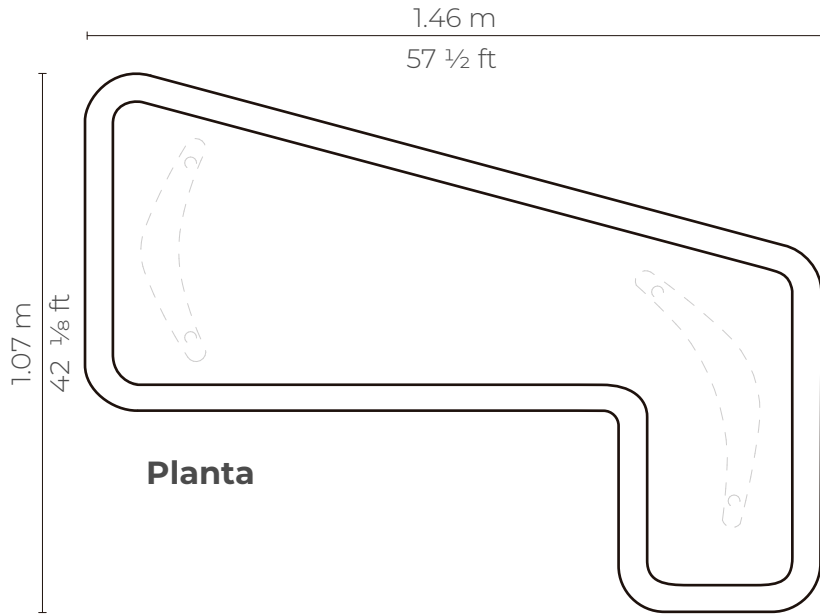

COLECCIÓN DE
MODULARES
INFINITY

**!UN SISTEMA DE SOFÁS MODULARES CON COMPOSICIONES INFINITAS!
NUESTRA COLECCIÓN INSIGNIA PARA NUESTROS CLIENTES MAS EXIGENTES**

Planta

Perspectiva

Elevación frontal

Elevación lateral

MESA INFINITY	
P.V.P	\$ 224.00

Perspectiva

MESA INFINITY ESQUINA	
P.V.P	\$ 224.00

Perspectiva

MESA INFINITY ESQUINA RECTA

P.V.P

\$ 224.00

INFINITY 2P BRAZO BAJO

Planta

Elevación frontal

Perspectiva

Elevación lateral

INFINITY 2P BRAZO BAJO

CUERO - CUERO

MARBELLA	\$ 1.478.40
ALEGORIA	\$ 1.552.32
VIENA	\$ 1.552.32
NATURAL	\$ 1.577.71

con cuero de :

INFINITY 2P SIN BRAZO

Planta

Elevación frontal

Perspectiva

Elevación lateral

INFINITY 2P SIN BRAZO

CUERO - CUERO

MARBELLA	\$ 1.305.92
ALEGORIA	\$ 1.371.21
VIENA	\$ 1.371.21
NATURAL	\$ 1.446.00