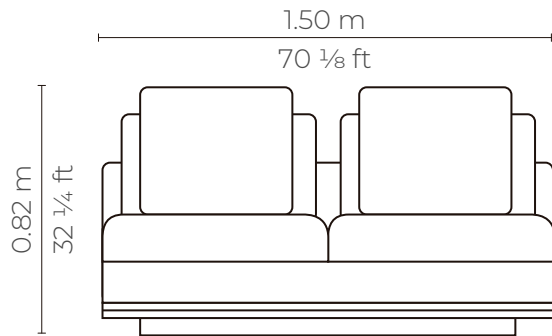

MESA INFINITY	
P.V.P	\$ 224.00

Perspectiva

MESA INFINITY ESQUINA	
P.V.P	\$ 224.00

Perspectiva

MESA INFINITY ESQUINA RECTA

P.V.P

\$ 224.00

INFINITY 2P BRAZO BAJO

Planta

Elevación frontal

Perspectiva

Elevación lateral

INFINITY 2P BRAZO BAJO

CUERO - CUERO

MARBELLA	\$ 1.478.40
ALEGORIA	\$ 1.552.32
VIENA	\$ 1.552.32
NATURAL	\$ 1.577.71

con cuero de :

INFINITY 2P SIN BRAZO

Planta

Elevación frontal

Perspectiva

Elevación lateral

INFINITY 2P SIN BRAZO

CUERO - CUERO

MARBELLA	\$ 1.305.92
ALEGORIA	\$ 1.371.21
VIENA	\$ 1.371.21
NATURAL	\$ 1.446.00

con cuero de :

Planta

Perspectiva

Elevación frontal

Elevación lateral

INFINITY 3P BRAZO ALTO

CUERO - CUERO

MARBELLA	\$ 2.008.16
ALEGORIA	\$ 2.108.56
VIENA	\$ 2.108.56
NATURAL	\$ 2.223.58