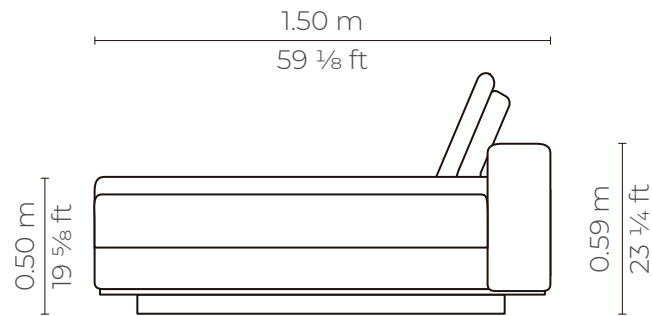

con cuero de :

Planta

Perspectiva

Elevación lateral

Elevación frontal

CHAISE LONGUE BRAZO BAJO

CUERO - CUERO

MARBELLA	\$ 991.76
ALEGORIA	\$ 1.041.34
VIENA	\$ 1.041.34
NATURAL	\$ 1.102.38

con cuero de :

INFINITY 1P SIN BRAZO

Planta

Elevación frontal

Perspectiva

Elevación lateral

INFINITY 1P SIN BRAZO

CUERO - CUERO