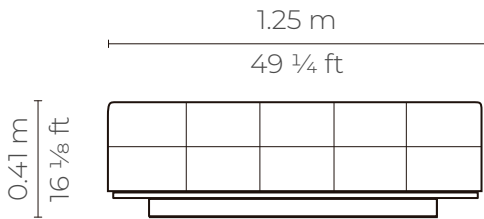

CUERO - CUERO

MARBELLA	\$ 1.103.87
ALEGORIA	\$ 1.159.06
VIENA	\$ 1.159.06
NATURAL	\$ 1.222.28

con cuero de :

Planta

Elevación frontal

Perspectiva

Elevación lateral

INFINITY POUF	
CUERO - CUERO	
MARBELLA	\$ 819.28
ALEGORIA	\$ 860.24
VIENA	\$ 860.24
NATURAL	\$ 907.16

Planta

Elevación frontal

Perspectiva

Elevación lateral

INFINITY OTTOMAN X5	
CUERO - CUERO	
MARBELLA	\$ 819.28
ALEGORIA	\$ 860.24
VIENA	\$ 860.24
NATURAL	\$ 907.16

ALMOHADON

BRAZO ALTO

BRAZO BAJO