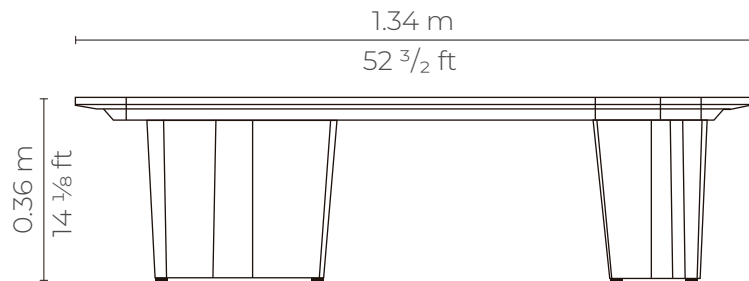

MESA INFINITY	
P.V.P	\$ 224.00

Perspectiva

MESA INFINITY ESQUINA	
P.V.P	\$ 224.00

Perspectiva

MESA INFINITY ESQUINA RECTA

P.V.P

\$ 224.00

INFINITY 2P BRAZO BAJO

Planta

Elevación frontal

Perspectiva

Elevación lateral

INFINITY 2P BRAZO BAJO

CUERO - CUERO

MARBELLA	\$ 1.478.40
ALEGORIA	\$ 1.552.32
VIENA	\$ 1.552.32
NATURAL	\$ 1.577.71

con cuero de :