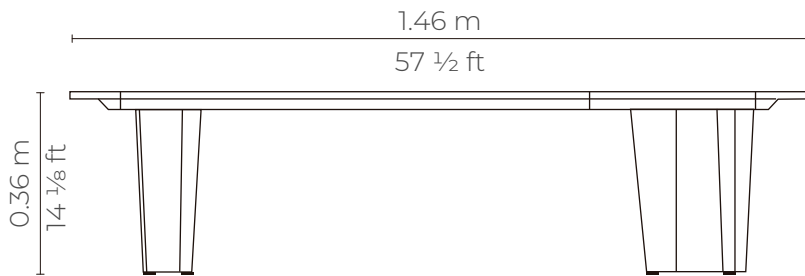

MESA INFINITY	
P.V.P	\$ 224.00

Perspectiva

MESA INFINITY ESQUINA	
P.V.P	\$ 224.00

Perspectiva

MESA INFINITY ESQUINA RECTA

P.V.P

\$ 224.00

INFINITY 2P BRAZO BAJO