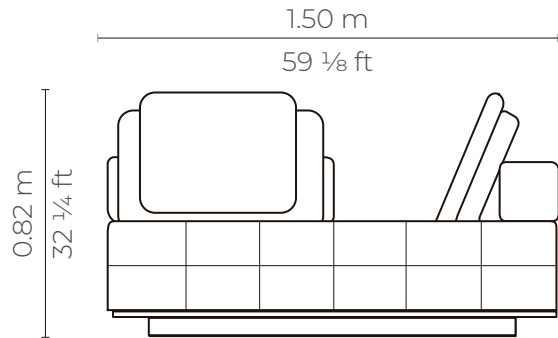

con cuero de :

Planta

Perspectiva

Elevación lateral

Elevación frontal

CHAISE LONGUE BRAZO BAJO

CUERO - CUERO

MARBELLA	\$ 991.76
ALEGORIA	\$ 1.041.34
VIENA	\$ 1.041.34
NATURAL	\$ 1.102.38

con cuero de :

INFINITY 1P SIN BRAZO

Planta

Elevación frontal

Perspectiva

Elevación lateral

INFINITY 1P SIN BRAZO

CUERO - CUERO

MARBELLA	\$ 776.16
ALEGORIA	\$ 814.96
VIENA	\$ 814.96
NATURAL	\$ 859.42

con cuero de :

Planta

Elevación frontal

Perspectiva

Elevación lateral

INFINITY SOFA

CUERO - CUERO