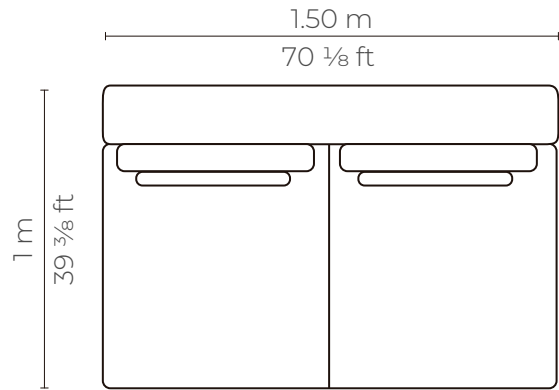

MESA INFINITY	
P.V.P	\$ 224.00

Perspectiva

MESA INFINITY ESQUINA	
P.V.P	\$ 224.00

Perspectiva

MESA INFINITY ESQUINA RECTA

P.V.P

\$ 224.00

INFINITY 2P BRAZO BAJO

Planta

Elevación frontal

Perspectiva

Elevación lateral

INFINITY 2P BRAZO BAJO

CUERO - CUERO

MARBELLA	\$ 1.478.40
ALEGORIA	\$ 1.552.32
VIENA	\$ 1.552.32
NATURAL	\$ 1.577.71

con cuero de :

INFINITY 2P SIN BRAZO

Planta

Elevación frontal

Perspectiva

Elevación lateral

INFINITY 2P SIN BRAZO

CUERO - CUERO

MARBELLA	\$ 1.305.92
ALEGORIA	\$ 1.371.21
VIENA	\$ 1.371.21
NATURAL	\$ 1.446.00

con cuero de :

Planta

Perspectiva

Elevación frontal

Elevación lateral

INFINITY 3P BRAZO ALTO

CUERO - CUERO

MARBELLA	\$ 2.008.16
ALEGORIA	\$ 2.108.56
VIENA	\$ 2.108.56
NATURAL	\$ 2.223.58