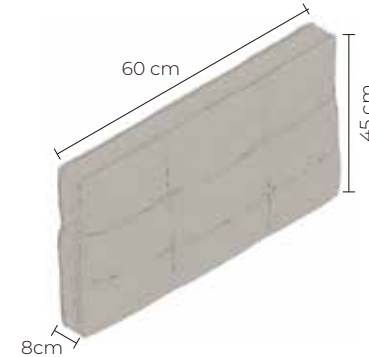

Planta

Elevación frontal

Perspectiva

Elevación lateral

INFINITY OTTOMAN X5	
CUERO - CUERO	
MARBELLA	\$ 819.28
ALEGORIA	\$ 860.24
VIENA	\$ 860.24
NATURAL	\$ 907.16

ALMOHADON

BRAZO ALTO

BRAZO BAJO