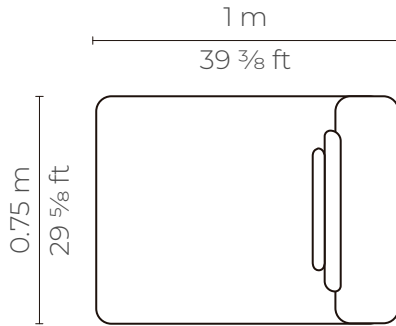

con cuero de :

Planta

Elevación frontal

Perspectiva

Elevación lateral

INFINITY 3P BRAZO BAJO

CUERO - CUERO

MARBELLA	\$ 2.008.16
ALEGORIA	\$ 2.108.56
VIENA	\$ 2.108.56
NATURAL	\$ 2.223.58

con cuero de :

Planta

Perspectiva

Elevación lateral

Elevación frontal

CHAISE LONGUE BRAZO BAJO

CUERO - CUERO

MARBELLA	\$ 991.76
ALEGORIA	\$ 1.041.34
VIENA	\$ 1.041.34
NATURAL	\$ 1.102.38

con cuero de :

INFINITY 1P SIN BRAZO

Planta

Elevación frontal

Perspectiva

Elevación lateral

INFINITY 1P SIN BRAZO

CUERO - CUERO