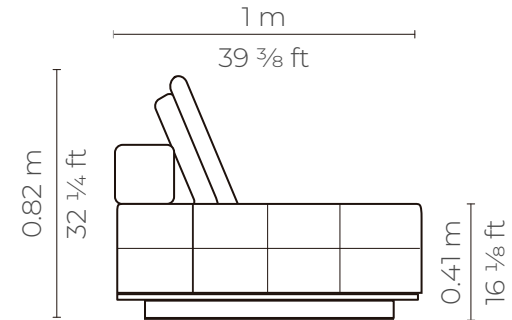

MARBELLA	\$	1.041.04
ALEGORIA	\$	1.093.09
VIENA	\$	1.093.09
NATURAL	\$	1.152.71

con cuero de :

Planta

Elevación frontal

Perspectiva

Elevación lateral

INFINITY ELEMENT 1P

CUERO - CUERO