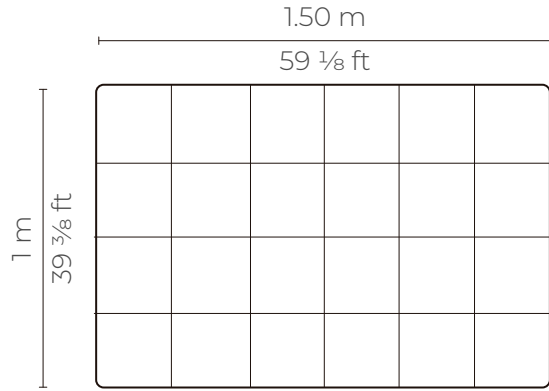

Planta

INFINITY POUF	
CUERO - CUERO	
MARBELLA	$ 819.28
ALEGORIA	$ 860.24
VIENA	$ 860.24
NATURAL	$ 907.16