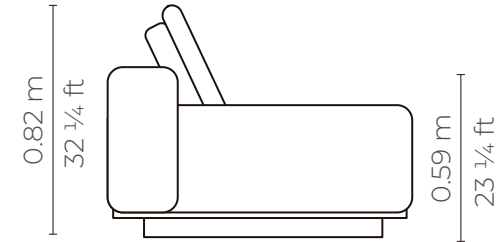

MESA INFINITY	
P.V.P	\$ 224.00

Perspectiva

MESA INFINITY ESQUINA	
P.V.P	\$ 224.00

Perspectiva

MESA INFINITY ESQUINA RECTA

P.V.P

\$ 224.00

INFINITY 2P BRAZO BAJO

Planta

Elevación frontal

Perspectiva

Elevación lateral

INFINITY 2P BRAZO BAJO

CUERO - CUERO

MARBELLA	\$ 1.478.40
ALEGORIA	\$ 1.552.32
VIENA	\$ 1.552.32
NATURAL	\$ 1.577.71

con cuero de :

INFINITY 2P SIN BRAZO

Planta

Elevación frontal

Perspectiva

Elevación lateral

INFINITY 2P SIN BRAZO

CUERO - CUERO

MARBELLA	\$ 1.305.92
ALEGORIA	\$ 1.371.21
VIENA	\$ 1.371.21
NATURAL	\$ 1.446.00