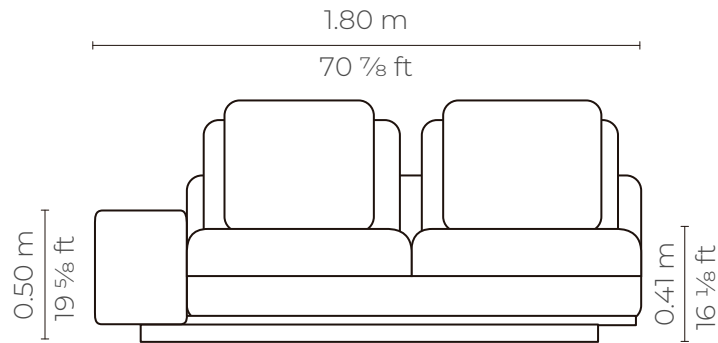

MESA INFINITY	
P.V.P	\$ 224.00

Perspectiva

MESA INFINITY ESQUINA	
P.V.P	\$ 224.00

Perspectiva

MESA INFINITY ESQUINA RECTA

P.V.P

\$ 224.00

INFINITY 2P BRAZO BAJO

Planta

Elevación frontal

Perspectiva

Elevación lateral

INFINITY 2P BRAZO BAJO

CUERO - CUERO

MARBELLA	\$ 1.478.40
ALEGORIA	\$ 1.552.32
VIENA	\$ 1.552.32
NATURAL	\$ 1.577.71

con cuero de :

INFINITY 2P SIN BRAZO

Planta

Elevación frontal

Perspectiva

Elevación lateral

INFINITY 2P SIN BRAZO

CUERO - CUERO

MARBELLA	\$ 1.305.92
ALEGORIA	\$ 1.371.21
VIENA	\$ 1.371.21
NATURAL	\$ 1.446.00