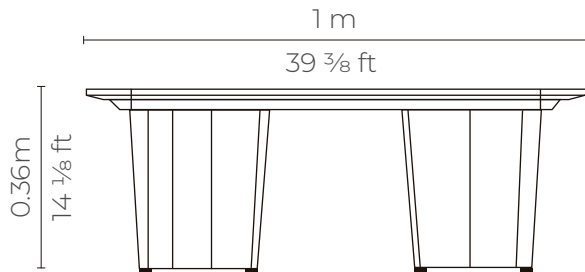

Elevación frontal