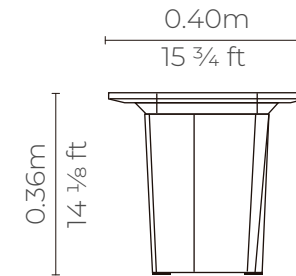

Elevación lateral

MESA INFINITY	
P.V.P	$ 224.00