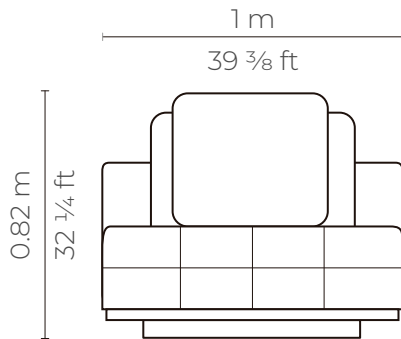

Elevación frontal