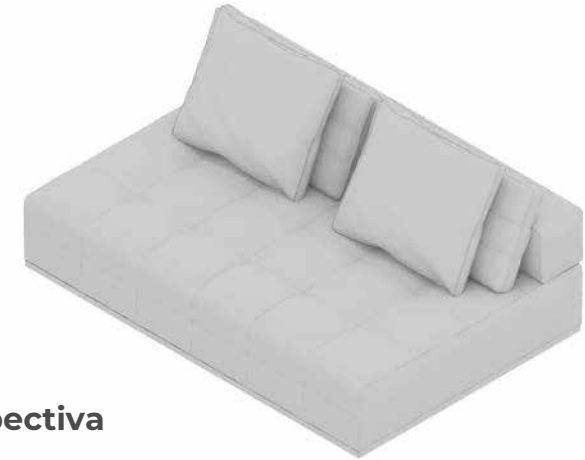

Planta

Elevación frontal

Perspectiva

Elevación lateral

INFINITY SOFA 2P	
CUERO - CUERO	
MARBELLA	\$1.090.32
ALEGORIA	\$1.144.24
VIENA	\$1.144.24
NATURAL	\$1.207.27

Planta

Elevación frontal

Perspectiva