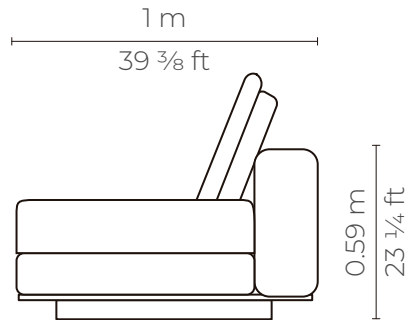

con cuero de :

Planta

Perspectiva

Elevación lateral

Elevación frontal

CHAISE LONGUE BRAZO BAJO

CUERO - CUERO

MARBELLA	\$ 991.76
ALEGORIA	\$ 1.041.34
VIENA	\$ 1.041.34
NATURAL	\$ 1.102.38

con cuero de :

INFINITY 1P SIN BRAZO

Planta

Elevación frontal

Perspectiva

Elevación lateral

INFINITY 1P SIN BRAZO

CUERO - CUERO