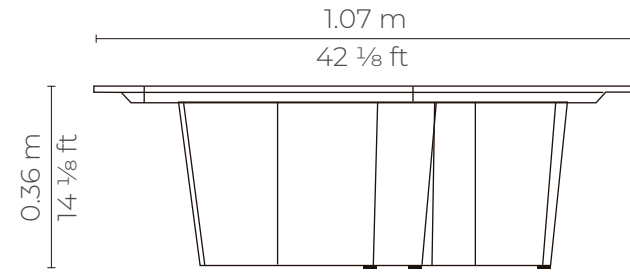

MESA INFINITY	
P.V.P	\$ 224.00

Perspectiva

MESA INFINITY ESQUINA	
P.V.P	\$ 224.00

Perspectiva

MESA INFINITY ESQUINA RECTA

P.V.P

\$ 224.00

INFINITY 2P BRAZO BAJO

Planta

Elevación frontal

Perspectiva

Elevación lateral

INFINITY 2P BRAZO BAJO

CUERO - CUERO

MARBELLA	\$ 1.478.40
ALEGORIA	\$ 1.552.32
VIENA	\$ 1.552.32
NATURAL	\$ 1.577.71

con cuero de :