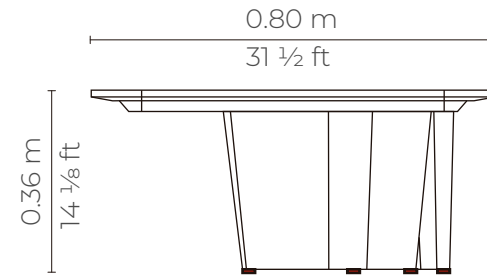

MESA INFINITY	
P.V.P	\$ 224.00

Perspectiva

MESA INFINITY ESQUINA	
P.V.P	\$ 224.00

Perspectiva

MESA INFINITY ESQUINA RECTA

P.V.P

\$ 224.00

INFINITY 2P BRAZO BAJO

Planta

Elevación frontal

Perspectiva

Elevación lateral

INFINITY 2P BRAZO BAJO

CUERO - CUERO

MARBELLA	\$ 1.478.40
ALEGORIA	\$ 1.552.32
VIENA	\$ 1.552.32
NATURAL	\$ 1.577.71

con cuero de :

INFINITY 2P SIN BRAZO

Planta

Elevación frontal

Perspectiva

Elevación lateral

INFINITY 2P SIN BRAZO

CUERO - CUERO

MARBELLA	\$ 1.305.92
ALEGORIA	\$ 1.371.21
VIENA	\$ 1.371.21
NATURAL	\$ 1.446.00