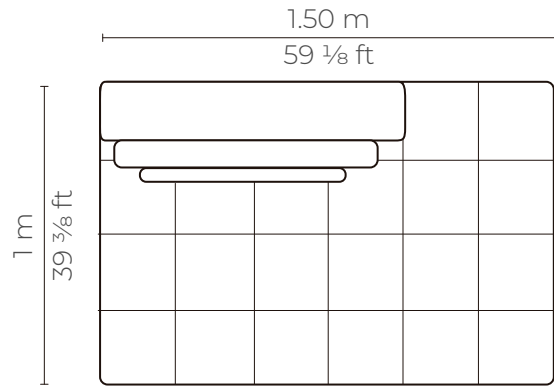

Planta

Elevación frontal

Perspectiva

Elevación lateral

INFINITY SOFA 2P	
CUERO - CUERO	
MARBELLA	\$1.090.32
ALEGORIA	\$1.144.24
VIENA	\$1.144.24
NATURAL	\$1.207.27

Planta

Elevación frontal

Perspectiva

Elevación lateral

INFINITY ELEMENT 2P	
CUERO - CUERO	
MARBELLA	\$ 1.022.56
ALEGORIA	\$ 1.073.68
VIENA	\$ 1.073.68
NATURAL	\$ 1.136.68

Planta

Elevación frontal

Elevación lateral

Perspectiva

ELEMENT ESPALDAR 2/3