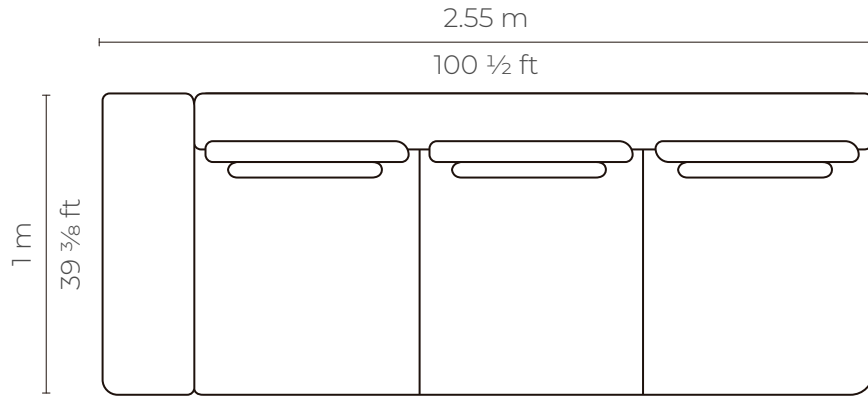

INFINITY 2P SIN BRAZO

Planta

Elevación frontal

Perspectiva

Elevación lateral

INFINITY 2P SIN BRAZO

CUERO - CUERO

MARBELLA	\$ 1.305.92
ALEGORIA	\$ 1.371.21
VIENA	\$ 1.371.21
NATURAL	\$ 1.446.00

con cuero de :

Planta

Perspectiva

Elevación frontal

Elevación lateral

INFINITY 3P BRAZO ALTO

CUERO - CUERO

MARBELLA	\$ 2.008.16
ALEGORIA	\$ 2.108.56
VIENA	\$ 2.108.56
NATURAL	\$ 2.223.58

con cuero de :

Planta

Elevación frontal

Perspectiva

Elevación lateral

INFINITY 3P BRAZO BAJO

CUERO - CUERO

MARBELLA	\$ 2.008.16
ALEGORIA	\$ 2.108.56
VIENA	\$ 2.108.56
NATURAL	\$ 2.223.58