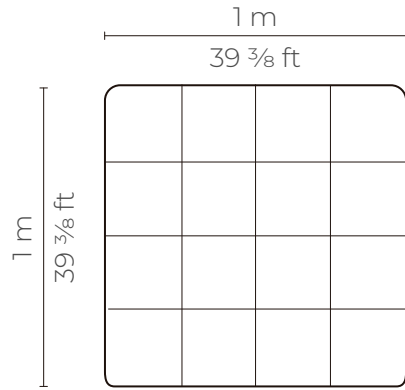

Planta

INFINITY OTTOMAN X4	
CUERO - CUERO	
MARBELLA	$ 776.16
ALEGORIA	$ 814.96
VIENA	$ 814.96
NATURAL	$ 859.42