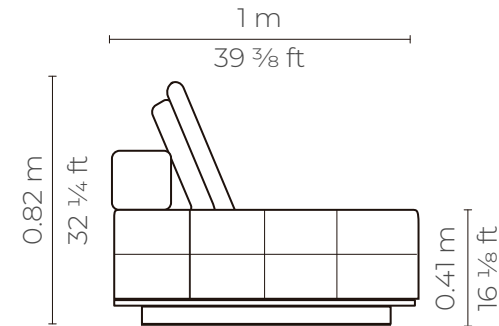

Elevación lateral

INFINITY ELEMENT 2P	
CUERO - CUERO	
MARBELLA	\$ 1.022.56
ALEGORIA	\$ 1.073.68
VIENA	\$ 1.073.68
NATURAL	\$ 1.136.68

Planta

Elevación frontal

Elevación lateral

Perspectiva

ELEMENT ESPALDAR 2/3

CUERO - CUERO

MARBELLA	\$ 954.80
ALEGORIA	\$ 1.002.54
VIENA	\$ 1.002.54
NATURAL	\$ 1.057.22

con cuero de :

Planta

Elevación frontal

Perspectiva

Elevación lateral

ELEMENT ESPALDAR $\frac{2}{3}$ $\frac{1}{2}$