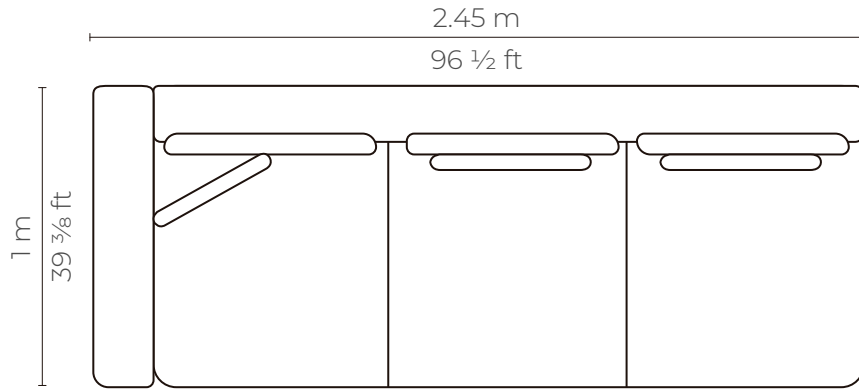

Planta

Elevación frontal

Perspectiva

Elevación lateral

INFINITY 2P BRAZO BAJO

CUERO - CUERO

MARBELLA	\$ 1.478.40
ALEGORIA	\$ 1.552.32
VIENA	\$ 1.552.32
NATURAL	\$ 1.577.71

con cuero de :

INFINITY 2P SIN BRAZO

Planta

Elevación frontal

Perspectiva

Elevación lateral

INFINITY 2P SIN BRAZO

CUERO - CUERO

MARBELLA	\$ 1.305.92
ALEGORIA	\$ 1.371.21
VIENA	\$ 1.371.21
NATURAL	\$ 1.446.00

con cuero de :

Planta

Perspectiva

Elevación frontal

Elevación lateral

INFINITY 3P BRAZO ALTO

CUERO - CUERO

MARBELLA	\$ 2.008.16
ALEGORIA	\$ 2.108.56
VIENA	\$ 2.108.56
NATURAL	\$ 2.223.58