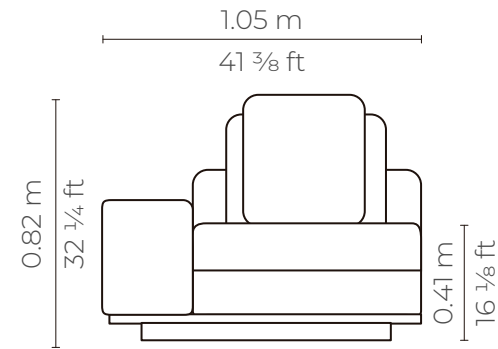

con cuero de :

Planta

Perspectiva

Elevación lateral

Elevación frontal

CHAISE LONGUE BRAZO BAJO

CUERO - CUERO

MARBELLA	\$ 991.76
ALEGORIA	\$ 1.041.34
VIENA	\$ 1.041.34
NATURAL	\$ 1.102.38

con cuero de :

INFINITY 1P SIN BRAZO

Planta

Elevación frontal

Perspectiva

Elevación lateral

INFINITY 1P SIN BRAZO

CUERO - CUERO