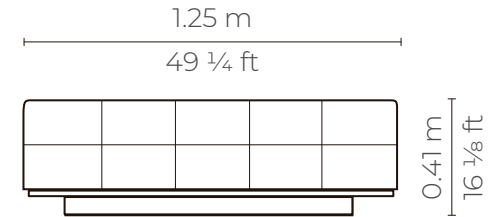

CUERO - CUERO

MARBELLA	\$ 954.80
ALEGORIA	\$ 1.002.54
VIENA	\$ 1.002.54
NATURAL	\$ 1.057.22

con cuero de :

Planta

Elevación frontal

Perspectiva

Elevación lateral

ELEMENT ESPALDAR $\frac{2}{3}$ $\frac{1}{2}$

CUERO - CUERO

MARBELLA	\$ 1.103.87
ALEGORIA	\$ 1.159.06
VIENA	\$ 1.159.06
NATURAL	\$ 1.222.28

con cuero de :

Planta

Elevación frontal

Perspectiva

Elevación lateral

INFINITY POUF	
CUERO - CUERO	
MARBELLA	\$ 819.28
ALEGORIA	\$ 860.24
VIENA	\$ 860.24
NATURAL	\$ 907.16

Planta

Elevación frontal

Perspectiva

Elevación lateral

INFINITY OTTOMAN X5	
CUERO - CUERO	
MARBELLA	\$ 819.28
ALEGORIA	\$ 860.24
VIENA	\$ 860.24
NATURAL	\$ 907.16

ALMOHADON

BRAZO ALTO

BRAZO BAJO