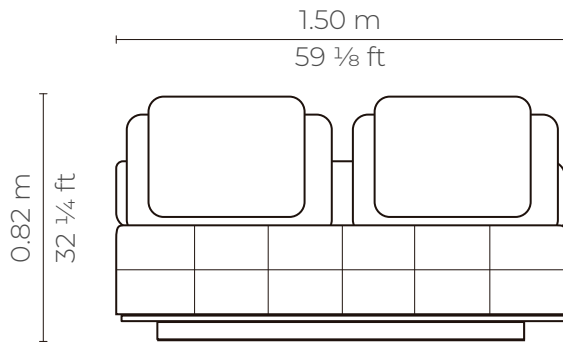

Planta

Elevación frontal

Perspectiva

Elevación lateral

INFINITY SOFA 2P	
CUERO - CUERO	
MARBELLA	\$1.090.32
ALEGORIA	\$1.144.24
VIENA	\$1.144.24
NATURAL	\$1.207.27

Planta

Elevación frontal

Perspectiva

Elevación lateral

INFINITY ELEMENT 2P	
CUERO - CUERO	
MARBELLA	\$ 1.022.56
ALEGORIA	\$ 1.073.68
VIENA	\$ 1.073.68
NATURAL	\$ 1.136.68

Planta

Elevación frontal

Elevación lateral

Perspectiva

ELEMENT ESPALDAR 2/3