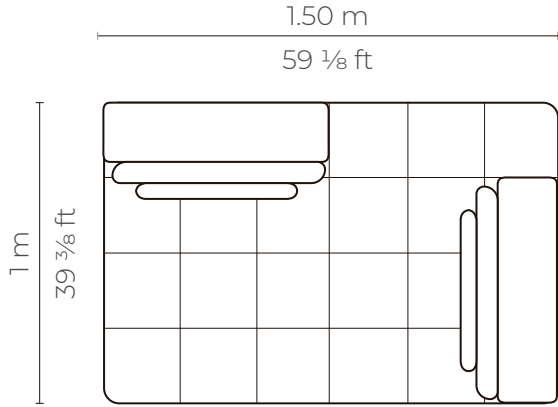

con cuero de :

Planta

Perspectiva

Elevación lateral

Elevación frontal

CHAISE LONGUE BRAZO BAJO

CUERO - CUERO

MARBELLA	\$ 991.76
ALEGORIA	\$ 1.041.34
VIENA	\$ 1.041.34
NATURAL	\$ 1.102.38

con cuero de :

INFINITY 1P SIN BRAZO

Planta

Elevación frontal

Perspectiva

Elevación lateral

INFINITY 1P SIN BRAZO

CUERO - CUERO

MARBELLA	\$ 776.16
ALEGORIA	\$ 814.96
VIENA	\$ 814.96
NATURAL	\$ 859.42

con cuero de :

Planta

Elevación frontal

Perspectiva

Elevación lateral

INFINITY SOFA

CUERO - CUERO