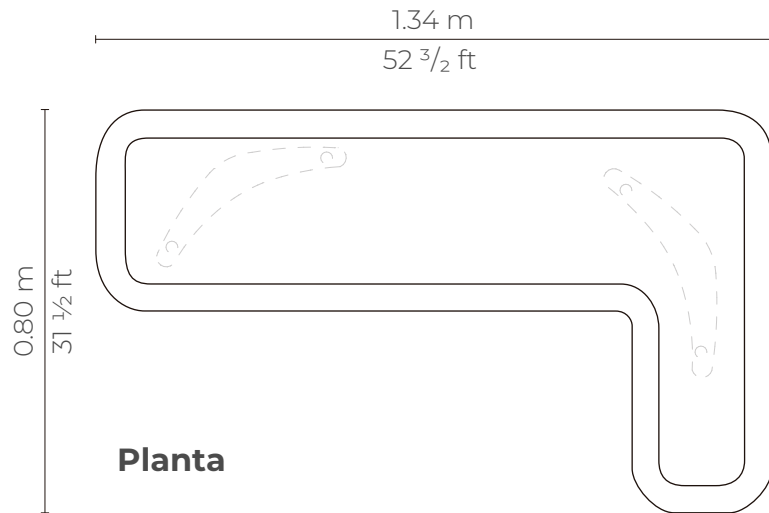

COLECCIÓN DE
MODULARES
INFINITY

**!UN SISTEMA DE SOFÁS MODULARES CON COMPOSICIONES INFINITAS!
NUESTRA COLECCIÓN INSIGNIA PARA NUESTROS CLIENTES MAS EXIGENTES**

Planta

Perspectiva

Elevación frontal

Elevación lateral

MESA INFINITY	
P.V.P	\$ 224.00

Perspectiva

MESA INFINITY ESQUINA	
P.V.P	\$ 224.00

Perspectiva

MESA INFINITY ESQUINA RECTA

P.V.P

\$ 224.00

INFINITY 2P BRAZO BAJO

Planta

Elevación frontal

Perspectiva

Elevación lateral

INFINITY 2P BRAZO BAJO

CUERO - CUERO

MARBELLA	\$ 1.478.40
ALEGORIA	\$ 1.552.32
VIENA	\$ 1.552.32
NATURAL	\$ 1.577.71

con cuero de :

INFINITY 2P SIN BRAZO

Planta

Elevación frontal

Perspectiva

Elevación lateral

INFINITY 2P SIN BRAZO

CUERO - CUERO

MARBELLA	\$ 1.305.92
ALEGORIA	\$ 1.371.21
VIENA	\$ 1.371.21
NATURAL	\$ 1.446.00