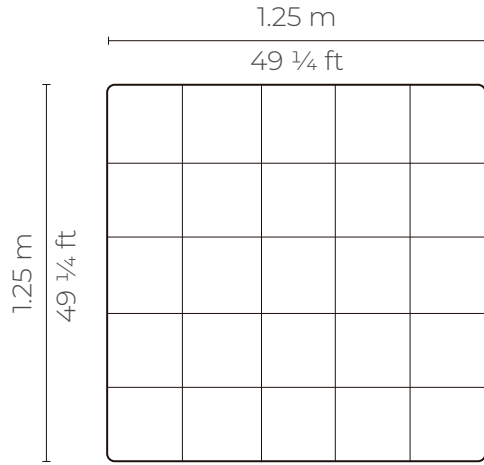

CUERO - CUERO

MARBELLA	\$ 1.103.87
ALEGORIA	\$ 1.159.06
VIENA	\$ 1.159.06
NATURAL	\$ 1.222.28

con cuero de :

Planta

Elevación frontal

Perspectiva

Elevación lateral

INFINITY POUF	
CUERO - CUERO	
MARBELLA	\$ 819.28
ALEGORIA	\$ 860.24
VIENA	\$ 860.24
NATURAL	\$ 907.16