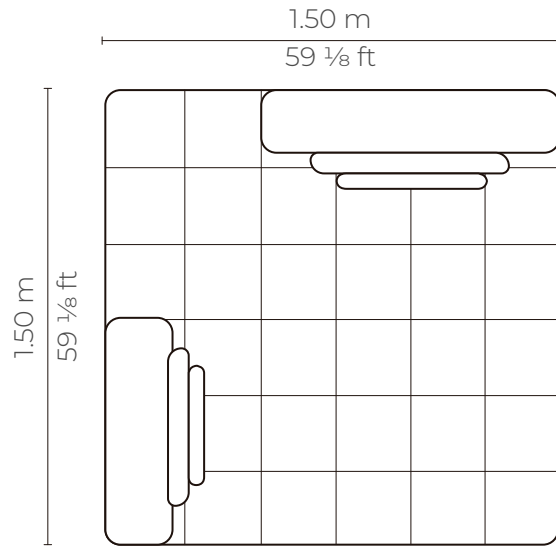

Planta

Elevación frontal

Perspectiva

Elevación lateral

INFINITY SOFA 2P	
CUERO - CUERO	
MARBELLA	\$1.090.32
ALEGORIA	\$1.144.24
VIENA	\$1.144.24
NATURAL	\$1.207.27

Planta

Elevación frontal

Perspectiva

Elevación lateral

INFINITY ELEMENT 2P	
CUERO - CUERO	
MARBELLA	\$ 1.022.56
ALEGORIA	\$ 1.073.68
VIENA	\$ 1.073.68
NATURAL	\$ 1.136.68

Planta

Elevación frontal

Elevación lateral

Perspectiva

ELEMENT ESPALDAR 2/3

CUERO - CUERO

MARBELLA	\$ 954.80
ALEGORIA	\$ 1.002.54
VIENA	\$ 1.002.54
NATURAL	\$ 1.057.22

con cuero de :

Planta

Elevación frontal

Perspectiva

Elevación lateral

ELEMENT ESPALDAR $\frac{2}{3}$ $\frac{1}{2}$