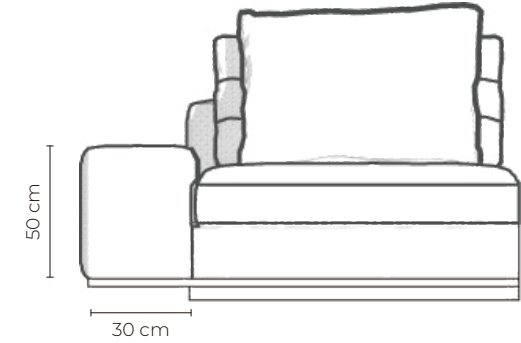

Planta

Elevación frontal

Perspectiva

Elevación lateral

INFINITY OTTOMAN X5	
CUERO - CUERO	
MARBELLA	\$ 819.28
ALEGORIA	\$ 860.24
VIENA	\$ 860.24
NATURAL	\$ 907.16

ALMOHADON

BRAZO ALTO

BRAZO BAJO

Base de Madera
H=3cm

Pata Periférica
con bordes
redondeados
Ø 5cm H= 5cm

ALMOHADON

CUERO - CUERO

MARBELLA	\$ 61.60
ALEGORIA	\$ 64.68
VIENA	\$ 64.68
NATURAL	\$ 68.20

BRAZO ALTO/BAJO

CUERO - CUERO

MARBELLA	\$ 172.48
ALEGORIA	\$ 181.10
VIENA	\$ 181.10
NATURAL	\$ 190.98