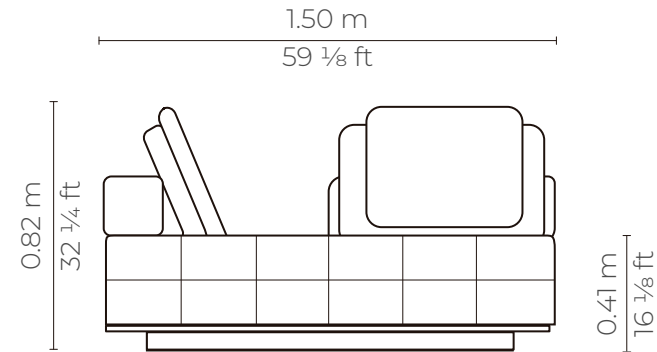

CUERO - CUERO

MARBELLA	\$ 954.80
ALEGORIA	\$ 1.002.54
VIENA	\$ 1.002.54
NATURAL	\$ 1.057.22

con cuero de :

Planta

Elevación frontal

Perspectiva

Elevación lateral

ELEMENT ESPALDAR $\frac{2}{3}$ $\frac{1}{2}$

CUERO - CUERO

MARBELLA	\$ 1.103.87
ALEGORIA	\$ 1.159.06
VIENA	\$ 1.159.06
NATURAL	\$ 1.222.28

con cuero de :

Planta

Elevación frontal

Perspectiva

Elevación lateral

INFINITY POUF	
CUERO - CUERO	
MARBELLA	\$ 819.28
ALEGORIA	\$ 860.24
VIENA	\$ 860.24
NATURAL	\$ 907.16