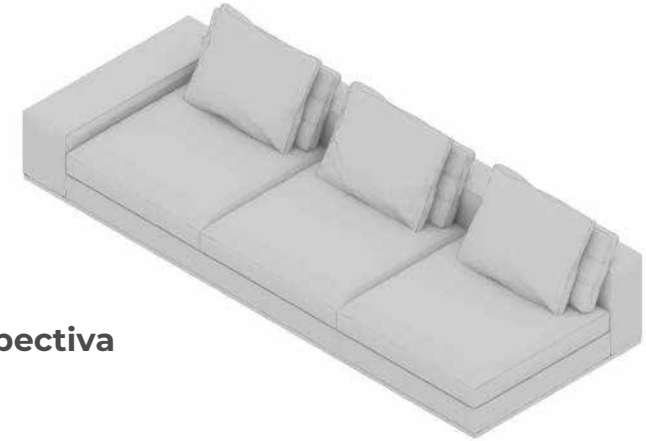

con cuero de :

Planta

Perspectiva

Elevación frontal

Elevación lateral

INFINITY 3P BRAZO ALTO

CUERO - CUERO

MARBELLA	\$ 2.008.16
ALEGORIA	\$ 2.108.56
VIENA	\$ 2.108.56
NATURAL	\$ 2.223.58

con cuero de :

Planta

Elevación frontal

Perspectiva

Elevación lateral

INFINITY 3P BRAZO BAJO

CUERO - CUERO

MARBELLA	\$ 2.008.16
ALEGORIA	\$ 2.108.56
VIENA	\$ 2.108.56
NATURAL	\$ 2.223.58

con cuero de :

Planta

Perspectiva

Elevación lateral

Elevación frontal

CHAISE LONGUE BRAZO BAJO

CUERO - CUERO

MARBELLA	\$ 991.76
ALEGORIA	\$ 1.041.34
VIENA	\$ 1.041.34
NATURAL	\$ 1.102.38