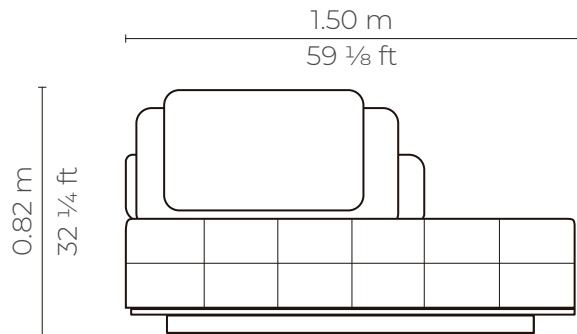

Planta

Elevación frontal

Perspectiva

Elevación lateral

INFINITY SOFA 2P	
CUERO - CUERO	
MARBELLA	\$1.090.32
ALEGORIA	\$1.144.24
VIENA	\$1.144.24
NATURAL	\$1.207.27

Planta

Elevación frontal

Perspectiva

Elevación lateral

INFINITY ELEMENT 2P	
CUERO - CUERO	
MARBELLA	\$ 1.022.56
ALEGORIA	\$ 1.073.68
VIENA	\$ 1.073.68
NATURAL	\$ 1.136.68

Planta

Elevación frontal

Elevación lateral

Perspectiva

ELEMENT ESPALDAR 2/3