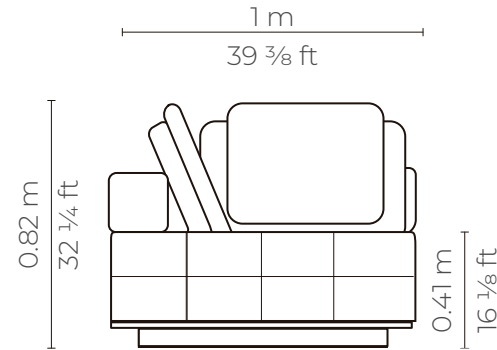

con cuero de :

INFINITY 1P SIN BRAZO

Planta

Elevación frontal

Perspectiva

Elevación lateral

INFINITY 1P SIN BRAZO

CUERO - CUERO

MARBELLA	\$ 776.16
ALEGORIA	\$ 814.96
VIENA	\$ 814.96
NATURAL	\$ 859.42

con cuero de :

Planta

Elevación frontal

Perspectiva

Elevación lateral

INFINITY SOFA

CUERO - CUERO