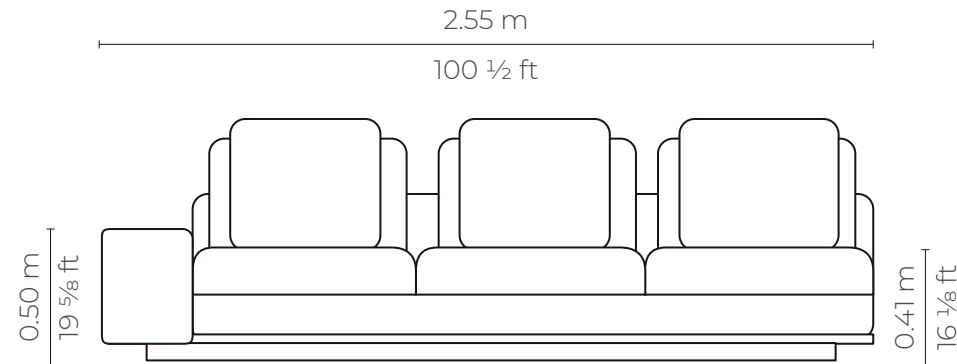

INFINITY 2P SIN BRAZO

Planta

Elevación frontal

Perspectiva

Elevación lateral

INFINITY 2P SIN BRAZO

CUERO - CUERO

MARBELLA	\$ 1.305.92
ALEGORIA	\$ 1.371.21
VIENA	\$ 1.371.21
NATURAL	\$ 1.446.00

con cuero de :

Planta

Perspectiva

Elevación frontal

Elevación lateral

INFINITY 3P BRAZO ALTO

CUERO - CUERO

MARBELLA	\$ 2.008.16
ALEGORIA	\$ 2.108.56
VIENA	\$ 2.108.56
NATURAL	\$ 2.223.58

con cuero de :

Planta

Elevación frontal

Perspectiva

Elevación lateral

INFINITY 3P BRAZO BAJO

CUERO - CUERO

MARBELLA	\$ 2.008.16
ALEGORIA	\$ 2.108.56
VIENA	\$ 2.108.56
NATURAL	\$ 2.223.58