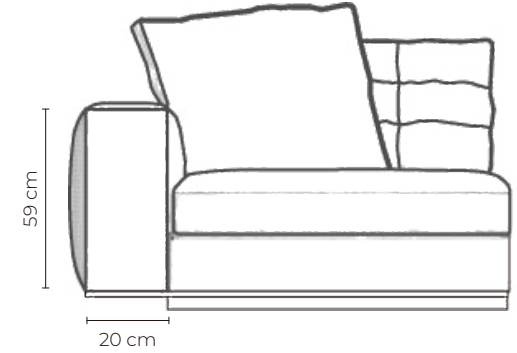

Planta

Elevación frontal

Perspectiva

Elevación lateral

INFINITY OTTOMAN X5	
CUERO - CUERO	
MARBELLA	\$ 819.28
ALEGORIA	\$ 860.24
VIENA	\$ 860.24
NATURAL	\$ 907.16

ALMOHADON

BRAZO ALTO

BRAZO BAJO

Base de Madera
H=3cm

Pata Periférica
con bordes
redondeados
Ø 5cm H= 5cm

ALMOHADON

CUERO - CUERO

MARBELLA	\$ 61.60
ALEGORIA	\$ 64.68
VIENA	\$ 64.68
NATURAL	\$ 68.20

BRAZO ALTO/BAJO

CUERO - CUERO

MARBELLA	\$ 172.48
ALEGORIA	\$ 181.10
VIENA	\$ 181.10
NATURAL	\$ 190.98