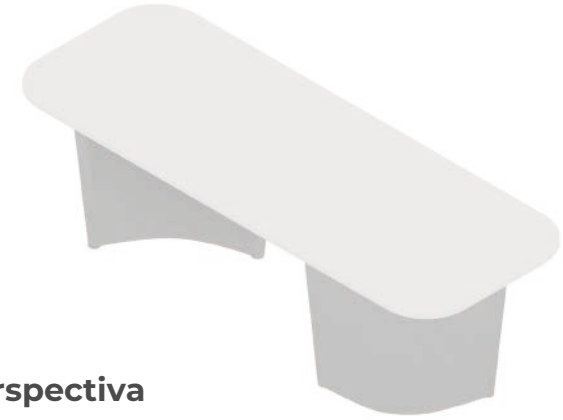

COLECCIÓN DE
MODULARES
INFINITY

**!UN SISTEMA DE SOFÁS MODULARES CON COMPOSICIONES INFINITAS!
NUESTRA COLECCIÓN INSIGNIA PARA NUESTROS CLIENTES MAS EXIGENTES**

Planta

Perspectiva

Elevación frontal

Elevación lateral

MESA INFINITY	
P.V.P	\$ 224.00

Perspectiva

MESA INFINITY ESQUINA	
P.V.P	\$ 224.00

Perspectiva

MESA INFINITY ESQUINA RECTA

P.V.P

\$ 224.00

INFINITY 2P BRAZO BAJO

Planta

Elevación frontal

Perspectiva

Elevación lateral

INFINITY 2P BRAZO BAJO

CUERO - CUERO

MARBELLA	\$ 1.478.40
ALEGORIA	\$ 1.552.32
VIENA	\$ 1.552.32
NATURAL	\$ 1.577.71

con cuero de :