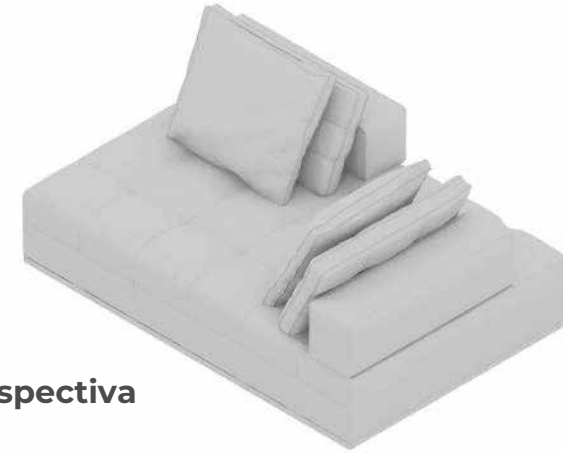

MARBELLA	\$ 776.16
ALEGORIA	\$ 814.96
VIENA	\$ 814.96
NATURAL	\$ 859.42

con cuero de :

Planta

Elevación frontal

Perspectiva

Elevación lateral

INFINITY SOFA

CUERO - CUERO

MARBELLA	\$	1.041.04
ALEGORIA	\$	1.093.09
VIENA	\$	1.093.09
NATURAL	\$	1.152.71

con cuero de :

Planta

Elevación frontal

Perspectiva

Elevación lateral

INFINITY ELEMENT 1P

CUERO - CUERO