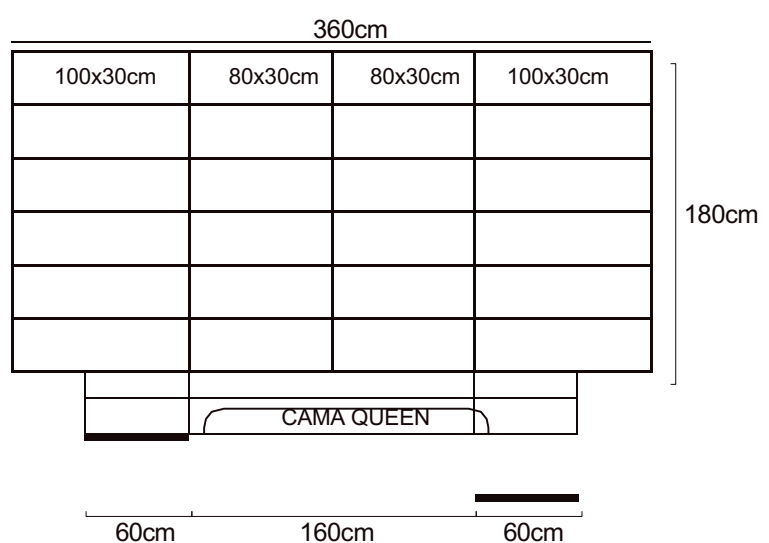

¥Necesitas 3cajas de 80x30cm

¥Necesitas 3cajas de 100x30cm

- CueriNa desde **$1263.36**
- Cuero geNuiNo desde **$1724.80**