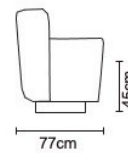

BUTACA TULIP

BUTACA TULIP	
VERSIÓN 100% CUERO GENUINO	
DESDE:	PRECIO $834.78