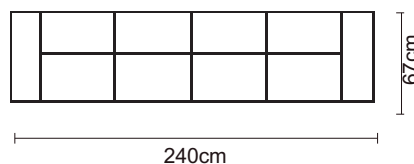

## SOFÁ SUMMER 3PUESTOS

SOFÁ ELLA SIMPLE	
VERSIÓN 100% CUERO GENUINO	
COLECCIÓN DE CUERO	PRECIO
<b>DESDE</b>	<b>\$782.61</b>

SOFÁ ELLA DOBLE	
VERSIÓN 100% CUERO GENUINO	
COLECCIÓN DE CUERO	PRECIO
<b>DESDE</b>	<b>\$1321.74</b>