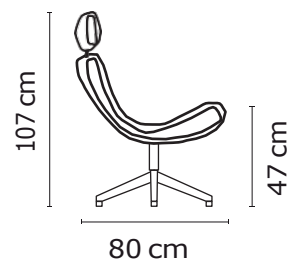

<b>BUTACA BARCELONA DOBLE</b>	
VERSIÓN 100% CUERO GENUINO	
<b>DESDE:</b>	<b>PRECIO</b> \$1.330,44

• ESTOS PRECIOS NO INCLUYEN IVA

CON CUERO DE:

Cuero Marbella Blanco  
 Mediterraneo  
 Patas de acero inoxidable  
 Disponible en:  
 100% Cuero