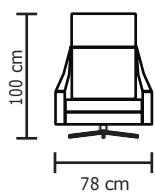

POLTRONAS

POLTRONA PORTO