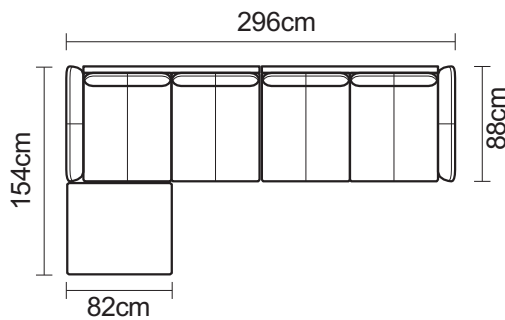

MODULAR MADDOX + PUFF

DESDE:		PRECIO $3.365,22	
BRAZO/ PUFF ADICIONAL			
BRAZO		PUFF	
DESDE:	PRECIO $152,17	DESDE:	PRECIO $434,78