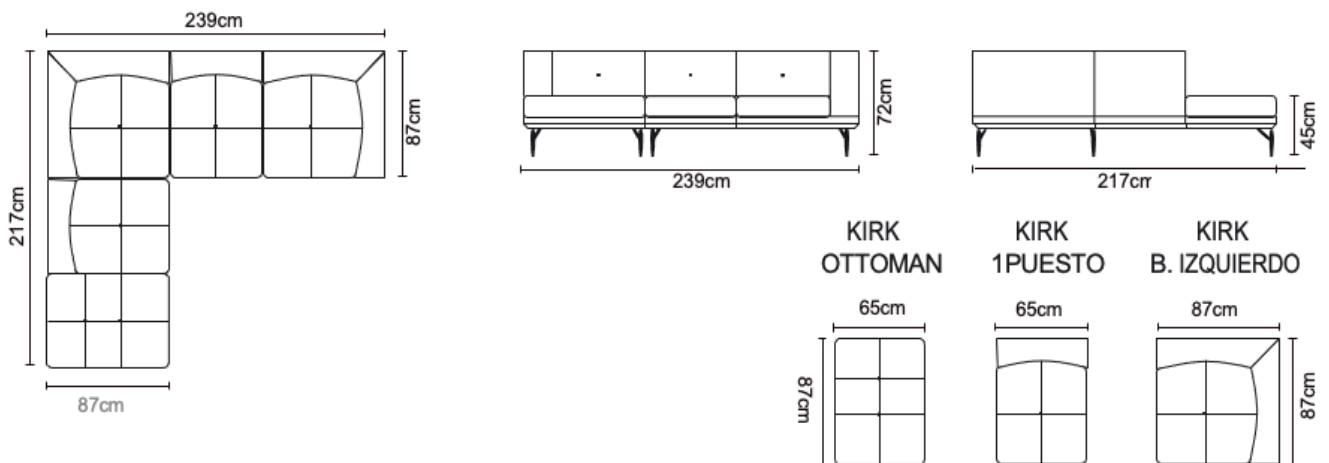

MODULAR KIRK CHAISE LONGUE DERECHO /CHAISE LONGUE IZQUIERDO

PUESTO ADICIONAL Y PUFF					
UN PUESTO SIN BRAZO		UN PUESTO CON BRAZO		PUFF	
VERSIÓN 100% CUERO GENUINO		VERSIÓN 100% CUERO GENUINO		VERSIÓN 100% CUERO GENUINO	
DESDE:	PRECIO $539,14	DESDE:	PRECIO $713,05	DESDE:	PRECIO $449,00