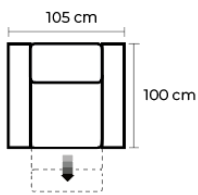

RECLINABLE **VENECIA**

SIMPLE