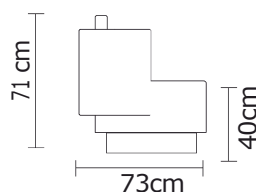

BUTACA GÁLICO	
VERSIÓN 100% CUERO GENUINO	
DESDE:	PRECIO $547,83

• ESTOS PRECIOS NO INCLUYEN IVA

CON CUERO DE: