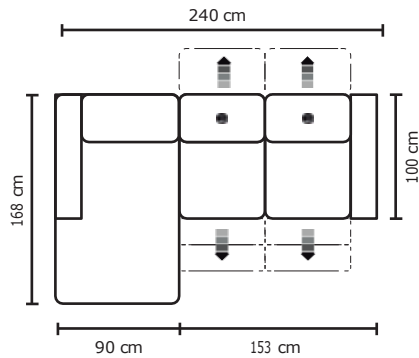

MODULAR RECLINABLE ELÉCTRICO VENECIA

DESDE:	SIMPLE	DOBLE	TRIPLE	PUESTOS ADICIONALES		
				ESQUINA O SIMPLE ADICIONAL SIN MECANISMO	CHAISE LONGUE	PUESTO CON MECANISMO ADICIONAL
	PRECIO					
	$1.095,66	$1.943,48	$2.791,31	$621,74	$739,14	$756,53

• ESTOS PRECIOS NO INCLUYEN IVA

• LOS PRECIOS DEL SIMPLE, DOBLE Y TRIPLE; INCLUYEN MECANISMO ELÉCTRICOS PARA TODOS LOS PUESTOS, SI SE DESEA MENOS MECANISMOS, SE RESTA $250 DEL PRECIO DE VENTA POR CADA MECANISMO MENOS.

- Se pueden agregar tantos puestos como el cliente necesite.
- Disponible solo con mecanismos eléctricos.
- Los dispositivos solo se pueden conectar con máximo dos parlantes simultáneamente