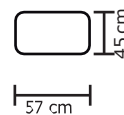

POLTRONAS

POLTRONA PORTO