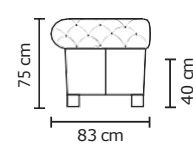

SOFA TRIPLE