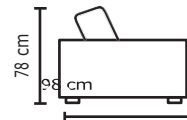

Cuero Color Natural Suave Laurel  
 Patas de madera  
 Disponible en:  
 100% Cuero  
 70% cuero y 30% Vinil

SOFA **TRIPLE**

SOFA **DOBLE**

SOFA **SIMPLE**

**SOFÁ SIMPLE**

VERSIÓN 100% CUERO

**DESDE:**

**PRECIO**  
\$782,61