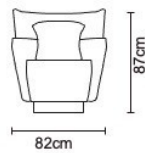

BUTACA TULIP

BUTACA TULIP	
VERSIÓN 100% CUERO GENUINO	
DESDE:	PRECIO $834.78