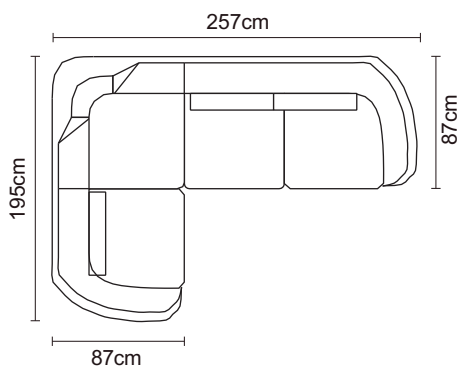

POSIBLES COMBINACIONES