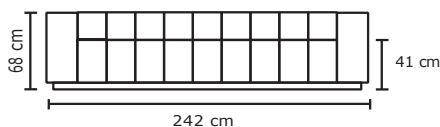

Opciones disponibles:  
 Madera (5 colores)

**SOFA TRIPLE**

**SOFA DOBLE**

**SOFA SIMPLE**

SOFA LYON SIMPLE	
VERSIÓN 100% CUERO	
<b>DESDE:</b>	<b>PRECIO</b>
	\$782,61

SOFA LYON DOBLE	
VERSIÓN 100% CUERO	
<b>DESDE:</b>	<b>PRECIO</b>
	\$1.321,74