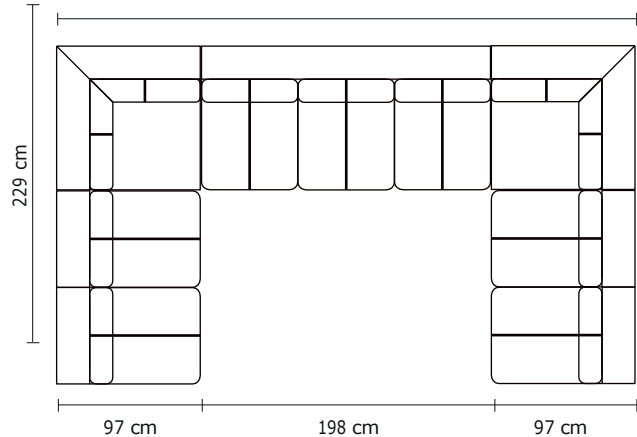

### MODULAR TRENTO

**SIMPLE**

**DOBLE**

**TRIPLE**

**MODULAR TRENTO + 2 BRAZOS  
+ ESQ + SOFÁ DOS PUESTOS**

318 cm

**MODULAR TRENTO 3P + 5P ADICIONALES  
+ 1 ESQ ADICIONAL**

392 cm