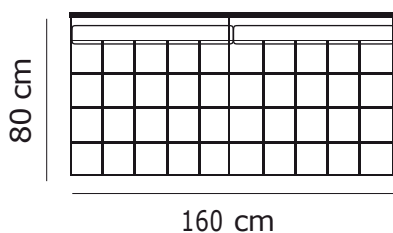

# BUTACA KIRK

Patas de acero inoxidable

Disponible en:  
100% Cuero

Integrado con un sistema  
giratorio de 360°

<b>BUTACA KIRK</b>	
VERSIÓN 100% CUERO GENUINO	
DESDE:	PRECIO \$657.39

• ESTOS PRECIOS INCLUYEN IVA