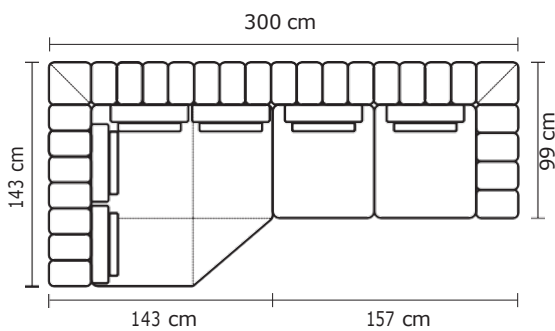

MODULAR BERLÍN	
MODULAR BERLÍN 3P	
VERSIÓN 100% CUERO GENUINO	
DESDE:	PRECIO $2.260,87

SE PUEDEN ADICIONAR TANTOS PUESTOS, ESQUINAS O CHAISE LONGUES COMO SEAN NECESARIOS

MODULAR BERLÍN 3P