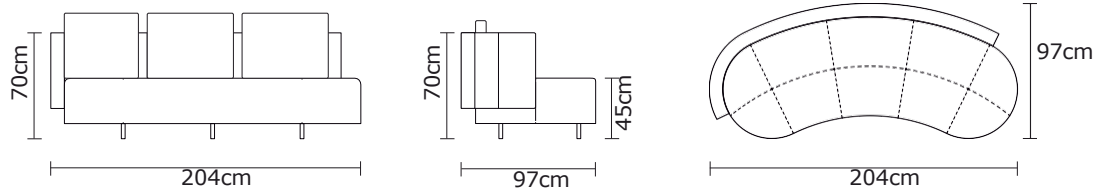

**PRECIO**

\$547,83

Opciones disponibles:

Madera (5 colores)

• ESTOS PRECIOS NO INCLUYEN IVA

CON CUERO DE:

**SOFA GALICO PENÍNSULA IZQUIERDA**

**SOFA GALICO PENÍNSULA DERECHA**