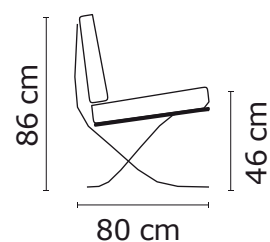

# BUTACA KIRK

Patas de acero inoxidable

Disponible en:  
100% Cuero

Integrado con un sistema  
giratorio de 360°

<b>BUTACA KIRK</b>	
VERSIÓN 100% CUERO GENUINO	
DESDE:	PRECIO \$657.39

• ESTOS PRECIOS INCLUYEN IVA