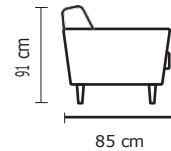

SOFA SIMPLE

SOFÁ SIMPLE

VERSIÓN 100% CUERO

DESDE:

PRECIO
$782,61

SOFÁ DOBLE

VERSIÓN 100% CUERO

DESDE:

PRECIO
$1.321,74

SOFÁ TRIPLE

VERSIÓN 100%

DESDE:

PRECIO
$1.860,87

• ESTOS PRECIOS NO INCLUYEN IVA