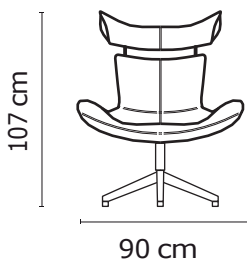

<b>BUTACA BARCELONA DOBLE</b>	
VERSIÓN 100% CUERO GENUINO	
<b>DESDE:</b>	<b>PRECIO</b> \$1.330,44

• ESTOS PRECIOS NO INCLUYEN IVA

CON CUERO DE:

Cuero Marbella Blanco  
 Mediterraneo  
 Patas de acero inoxidable  
 Disponible en:  
 100% Cuero