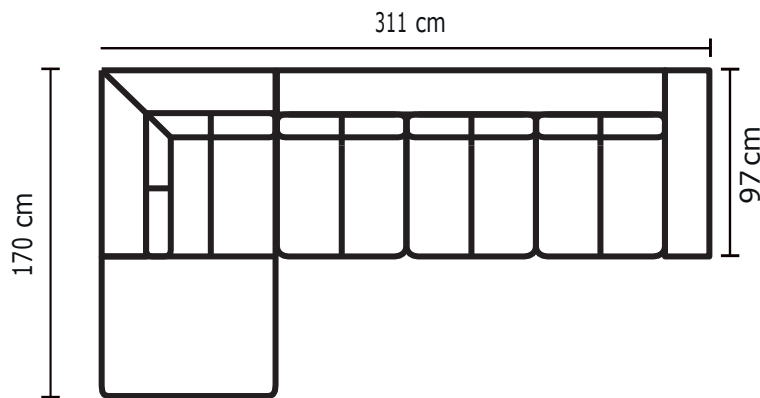

MODULAR **TRENTO ESTÁNDAR**

Opciones disponibles:
Pata metálica 2
Pata metálica 3

Madera (5 colores)

311 cm