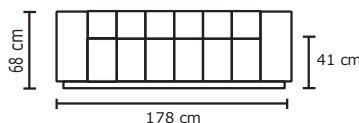

Opciones disponibles:  
 Madera (5 colores)

**SOFA TRIPLE**

**SOFA DOBLE**

**SOFA SIMPLE**

SOFA LYON SIMPLE	
VERSIÓN 100% CUERO	
<b>DESDE:</b>	<b>PRECIO</b>
	\$782,61

SOFA LYON DOBLE	
VERSIÓN 100% CUERO	
<b>DESDE:</b>	<b>PRECIO</b>
	\$1.321,74