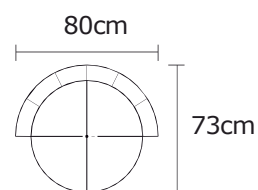

BUTACA GÁLICO	
VERSIÓN 100% CUERO GENUINO	
DESDE:	PRECIO $547,83

• ESTOS PRECIOS NO INCLUYEN IVA

CON CUERO DE: