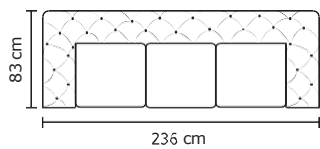

SOFA TRIPLE