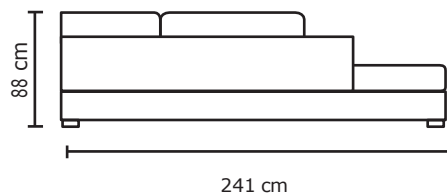

SOFÁ NORCIA INVERTIDO

Opciones disponibles:

Madera (5 colores)

• ESTOS PRECIOS NO INCLUYEN IVA

SOFÁ NORCIA	
VERSIÓN 100% CUERO	
DESDE:	PRECIO $2.543,47