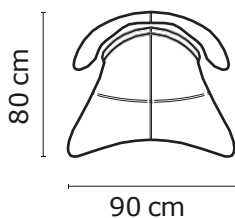

<b>BUTACA BARCELONA DOBLE</b>	
VERSIÓN 100% CUERO GENUINO	
<b>DESDE:</b>	<b>PRECIO</b> \$1.330,44

• ESTOS PRECIOS NO INCLUYEN IVA

CON CUERO DE:

Cuero Marbella Blanco  
 Mediterraneo  
 Patas de acero inoxidable  
 Disponible en:  
 100% Cuero