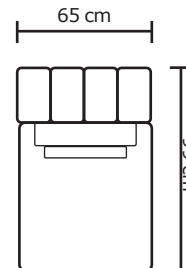

BRAZO	
MODULAR BERLÍN	
VERSIÓN 100% CUERO GENUINO	
<b>DESDE:</b>	<b>PRECIO</b> \$121,74

ESQUINA PENTAGONAL

CHAISE LONGUE ADICIONAL

PUESTO ADICIONAL

BRAZO

\* ESTOS PRECIOS NO INCLUYEN IVA

MODULAR **DANÉS 3P**