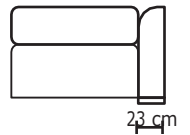

BRAZO	
MODULAR TRENTO 3P	
VERSIÓN 100% CUERO	
<b>DESDE:</b>	<b>PRECIO \$121,74</b>

ESQUINA ADICIONAL

ESQUINA PENTAGONAL

CHAISELONGUE ADICIONAL

PUESTO ADICIONAL

SIMPLE CON BRAZO

BRAZO

• ESTOS PRECIOS NO INCLUYEN IVA