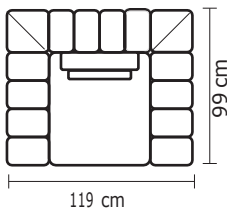

MODULAR BERLÍN	
MODULAR BERLÍN 3P	
VERSIÓN 100% CUERO GENUINO	
DESDE:	PRECIO $2.260,87

SE PUEDEN ADICIONAR TANTOS PUESTOS, ESQUINAS O CHAISE LONGUES COMO SEAN NECESARIOS

SIMPLE