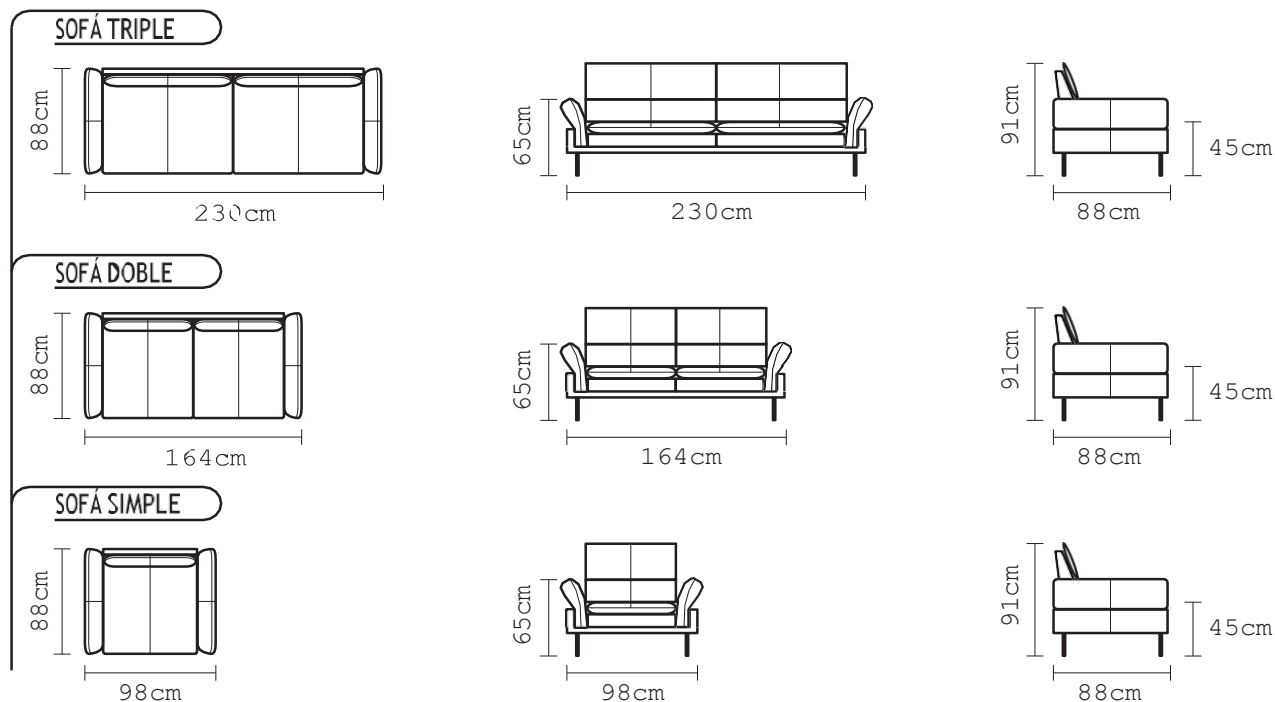

<b>DESDE:</b>		<b>PRECIO</b> \$3.365,22	
<b>BRAZO/ PUFF ADICIONAL</b>			
<b>BRAZO</b>		<b>PUFF</b>	
<b>DESDE:</b>	<b>PRECIO</b> \$152,17	<b>DESDE:</b>	<b>PRECIO</b> \$434,78

PUESTO ADICIONAL					
UN PUESTO		DOS PUESTOS		TRES PUESTOS	
VERSIÓN 100% CUERO GENUINO		VERSIÓN 100% CUERO GENUINO		VERSIÓN 100% CUERO GENUINO	
DESDE:	PRECIO \$773,91	DESDE:	PRECIO \$1.547,82	DESDE:	PRECIO \$2.321,73