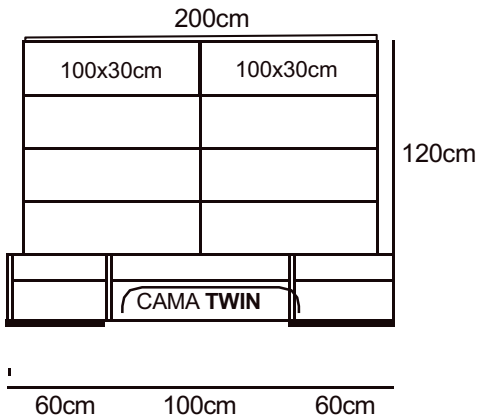

## CAMA TWIN

¥Necesitas 1caja de 100x30cm

- CueriNa desde **\$468.16**
- Cuero geNuiNo desde **\$638.40**

¥Necesitas 1caja de 100x30cm

¥Necesitas 2cajas de 80x30cm

- CueriNa desde **\$732.48**
- Cuero geNuiNo desde **\$974.40**