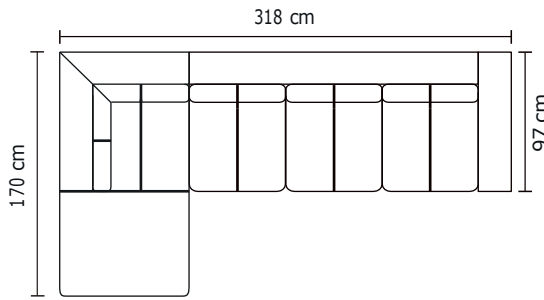

### MODULAR TRENTO

**SIMPLE**

**DOBLE**

**TRIPLE**

**MODULAR TRENTO + 2 BRAZOS  
+ ESQ + SOFÁ DOS PUESTOS**

318 cm

**MODULAR TRENTO 3P + 5P ADICIONALES  
+ 1 ESQ ADICIONAL**

392 cm