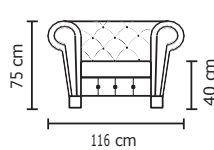

SOFA SIMPLE