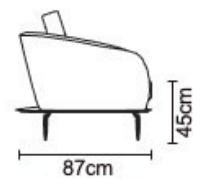

SOFÁ ELLA SIMPLE	
VERSIÓN 100% CUERO GENUINO	
COLECCIÓN DE CUERO	PRECIO
DESDE	$669.57

SOFÁ ELLA DOBLE	
VERSIÓN 100% CUERO GENUINO	
COLECCIÓN DE CUERO	PRECIO
DESDE	$1471.30

SOFÁ ELLA TRIPLE	
VERSIÓN 100% CUERO GENUINO	
COLECCIÓN DE CUERO	PRECIO
DESDE	$2010.43