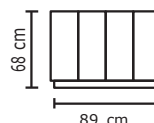

Opciones disponibles:  
 Madera (5 colores)

**SOFA TRIPLE**

**SOFA DOBLE**

**SOFA SIMPLE**

SOFA LYON SIMPLE	
VERSIÓN 100% CUERO	
<b>DESDE:</b>	<b>PRECIO</b>
	\$782,61

SOFA LYON DOBLE	
VERSIÓN 100% CUERO	
<b>DESDE:</b>	<b>PRECIO</b>
	\$1.321,74