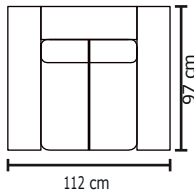

SIMPLE

**MODULAR TRENTO + 2 BRAZOS
+ ESQ + SOFÁ DOS PUESTOS**