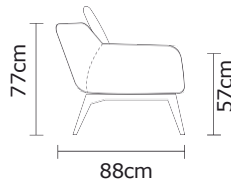

Cuero Color Natural Suave
Blanco
Patas de madera
Disponible en:
100% Cuero