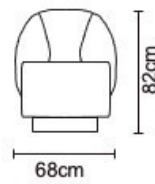

BUTACA KUMO