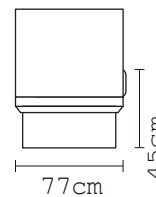

# BUTACA KIRK

Patas de acero inoxidable

Disponible en:  
100% Cuero

Integrado con un sistema  
giratorio de 360°

<b>BUTACA KIRK</b>	
VERSIÓN 100% CUERO GENUINO	
DESDE:	PRECIO \$657.39

• ESTOS PRECIOS INCLUYEN IVA