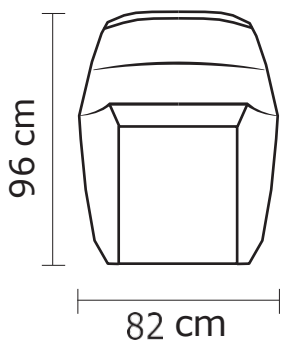

BUTACA VIGO	
VERSIÓN 100% CUERO GENUINO	
DESDE:	PRECIO $600,00

Opciones disponibles:
Madera (5 colores)

• ESTOS PRECIOS NO INCLUYEN IVA

CON CUERO DE: