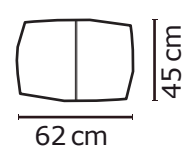

<b>BUTACA BARCELONA DOBLE</b>	
VERSIÓN 100% CUERO GENUINO	
<b>DESDE:</b>	<b>PRECIO</b> \$1.330,44

• ESTOS PRECIOS NO INCLUYEN IVA

CON CUERO DE:

Cuero Marbella Blanco  
 Mediterraneo  
 Patas de acero inoxidable  
 Disponible en:  
 100% Cuero