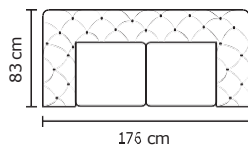

SOFÁ CHESTER

Cuero Marbella Palo de Rosa
Patas de Madera
Disponible en:

SOFA TRIPLE

SOFA DOBLE

SOFA SIMPLE

SOFA CHESTER

VERSIÓN 100% CUERO

DESDE:

PRECIO
$1.373,92

SOFA CHESTER DOBLE

VERSIÓN 100% CUERO

DESDE:

PRECIO
$1.913,05

SOFA CHESTER

VERSIÓN 100% CUERO

DESDE:

PRECIO
$2.452,18

Opciones disponibles:
Madera (5 colores)

• ESTOS PRECIOS NO INCLUYEN IVA

CON CUERO DE: