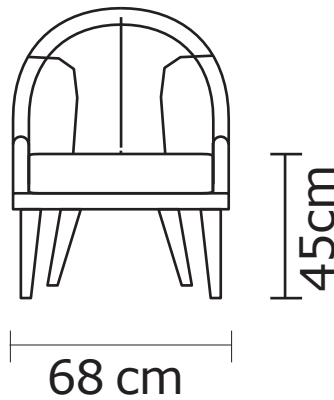

<b>BUTACA VIGO</b>	
VERSIÓN 100% CUERO GENUINO	
<b>DESDE:</b>	<b>PRECIO</b> \$600,00

Opciones disponibles:  
Madera (5 colores)

• ESTOS PRECIOS NO INCLUYEN IVA

CON CUERO DE:

Cuero Marbella Blanco Mediterraneo  
 Patas de madera  
 Disponible en:  
 100% Cuero / Cuero Vinil