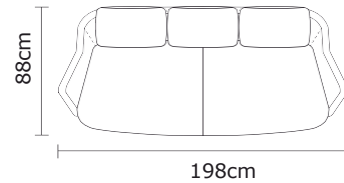

Cuero Color Natural Suave
Blanco
Patas de madera
Disponible en:
100% Cuero