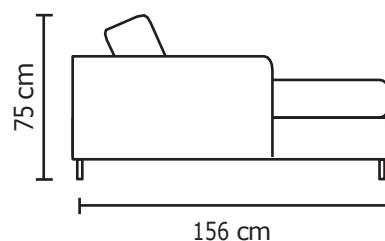

MODULAR **DANÉS 3P ESTÁNDAR**