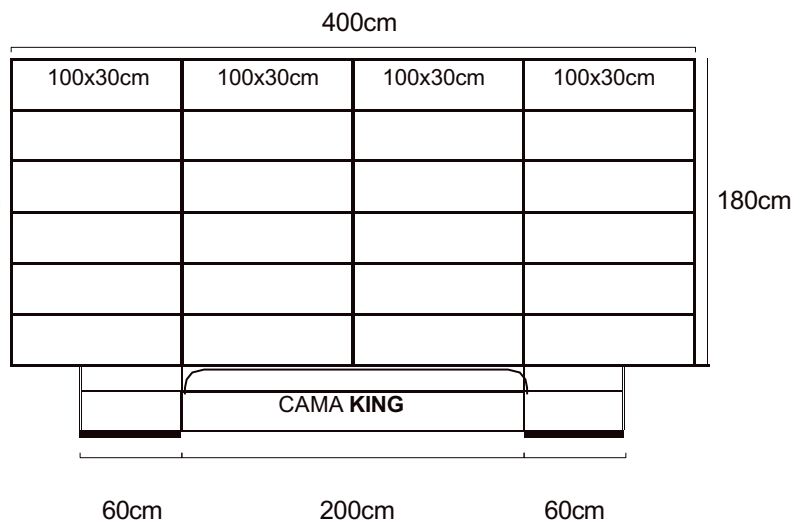

¥Necesitas 4 cajas de 100x30cm

- CueriNa desde **$1296.96**
- Cuero geNuiNo desde **$1960.00**

• los precios No incluyen veladores