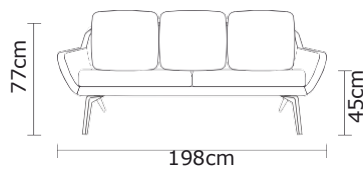

Cuero Color Natural Suave
Blanco
Patas de madera
Disponible en:
100% Cuero