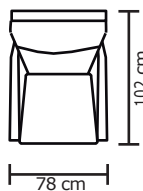

POLTRONAS

POLTRONA PORTO