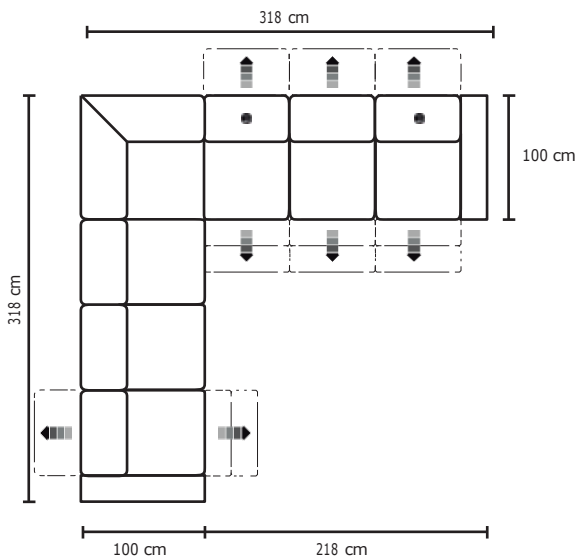

MODULAR RECLINABLE ELÉCTRICO VENECIA

DESDE:	SIMPLE	DOBLE	TRIPLE	PUESTOS ADICIONALES		
				ESQUINA O SIMPLE ADICIONAL SIN MECANISMO	CHAISE LONGUE	PUESTO CON MECANISMO ADICIONAL
	PRECIO					
	$1.095,66	$1.943,48	$2.791,31	$621,74	$739,14	$756,53

• ESTOS PRECIOS NO INCLUYEN IVA

• LOS PRECIOS DEL SIMPLE, DOBLE Y TRIPLE; INCLUYEN MECANISMO ELÉCTRICOS PARA TODOS LOS PUESTOS, SI SE DESEA MENOS MECANISMOS, SE RESTA $250 DEL PRECIO DE VENTA POR CADA MECANISMO MENOS.

- Se pueden agregar tantos puestos como el cliente necesite.
- Disponible solo con mecanismos eléctricos.
- Los dispositivos solo se pueden conectar con máximo dos parlantes simultáneamente