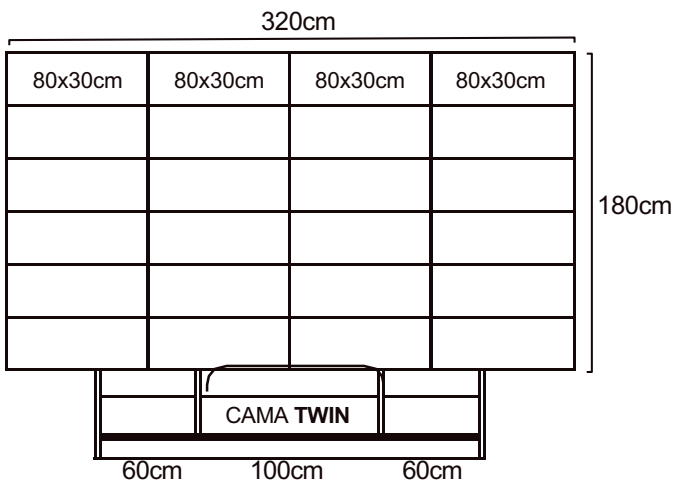

¥Necesitas 6cajas de 80x30cm

- CueriNa desde **$1117.76**
- Cuero genuino desde **$1422.40**