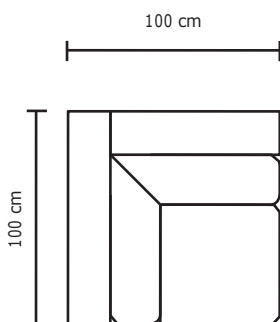

ESQUINA, ESQUINA PENTAGONAL O CHAISE LONGUE					
ESQUINA		ESQUINA PENTAGONAL		CHAISE LONGUE	
	VERSIÓN 100% CUERO GENUINO		VERSIÓN 100% CUERO GENUINO		VERSIÓN 100% CUERO GENUINO
DESDE:	PRECIO $713.05	DESDE:	PRECIO $1.078,27	DESDE:	PRECIO $713.05

PUESTO ADICIONAL					
UN PUESTO		DOS PUESTOS		TRES PUESTOS	
	VERSIÓN 100% CUERO GENUINO		VERSIÓN 100% CUERO GENUINO		VERSIÓN 100% CUERO GENUINO
DESDE:	PRECIO $539,14	DESDE:	PRECIO $1.078,27	DESDE:	PRECIO $1.617,39

BRAZO	
MODULAR DANÉS 3P	
VERSIÓN 100% CUERO GENUINO	
DESDE:	PRECIO $121,74

ESQUINA ADICIONAL