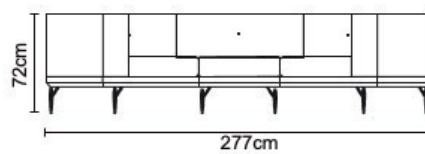

# SOFÁ KIRK

**MODULO KIRK 150 B.DERECHO / B.IZQUIERDO**

MODULO KIRK  
B. DERECHO 150/  
B. IZQUIERDO 150

KIRK 1PUESTO  
150 DERECHO/  
150 IZQUIERDO

MODULO KIRK  
B. IZQUIERDO/  
B. DERECHO

**MODULO KIRK 150**

MODULO KIRK  
B. DERECHO 150

KIRK 1PUESTO  
150X2

MODULO KIRK  
B. IZQUIERDO 150

SOFÁ SIMPLE	
VERSIÓN 100% CUERO	
<b>DESDE:</b>	<b>PRECIO</b> \$782,61

SOFÁ DOBLE	
VERSIÓN 100% CUERO	
<b>DESDE:</b>	<b>PRECIO</b> \$1.427,22