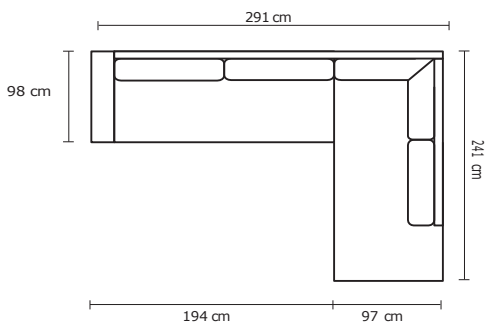

SOFÁ NORCIA INVERTIDO

Opciones disponibles:

Madera (5 colores)

• ESTOS PRECIOS NO INCLUYEN IVA

SOFÁ NORCIA	
VERSIÓN 100% CUERO	
DESDE:	PRECIO $2.543,47