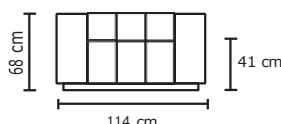

Opciones disponibles:  
 Madera (5 colores)

**SOFA TRIPLE**

**SOFA DOBLE**

**SOFA SIMPLE**

SOFA LYON SIMPLE	
VERSIÓN 100% CUERO	
<b>DESDE:</b>	<b>PRECIO</b>
	\$782,61

SOFA LYON DOBLE	
VERSIÓN 100% CUERO	
<b>DESDE:</b>	<b>PRECIO</b>
	\$1.321,74