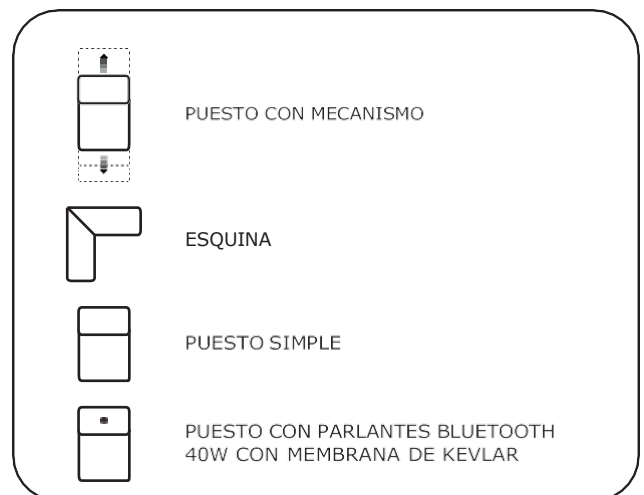

MODULAR RECLINABLE ELÉCTRICO VENECIA

DESDE:	SIMPLE	DOBLE	TRIPLE	PUESTOS ADICIONALES		
				ESQUINA O SIMPLE ADICIONAL SIN MECANISMO	CHAISE LONGUE	PUESTO CON MECANISMO ADICIONAL
	PRECIO					
	$1.095,66	$1.943,48	$2.791,31	$621,74	$739,14	$756,53

• ESTOS PRECIOS NO INCLUYEN IVA

• LOS PRECIOS DEL SIMPLE, DOBLE Y TRIPLE; INCLUYEN MECANISMO ELÉCTRICOS PARA TODOS LOS PUESTOS, SI SE DESEA MENOS MECANISMOS, SE RESTA $250 DEL PRECIO DE VENTA POR CADA MECANISMO MENOS.

- Se pueden agregar tantos puestos como el cliente necesite.
- Disponible solo con mecanismos eléctricos.
- Los dispositivos solo se pueden conectar con máximo dos parlantes simultáneamente