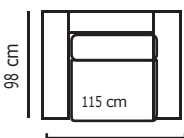

Cuero Color Natural Suave Laurel  
 Patas de madera  
 Disponible en:  
 100% Cuero  
 70% cuero y 30% Vinil

SOFA **TRIPLE**

SOFA **DOBLE**

SOFA **SIMPLE**

**SOFÁ SIMPLE**

VERSIÓN 100% CUERO

**DESDE:**

**PRECIO**  
\$782,61