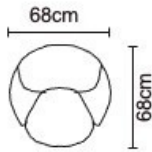

BUTACA KUMO