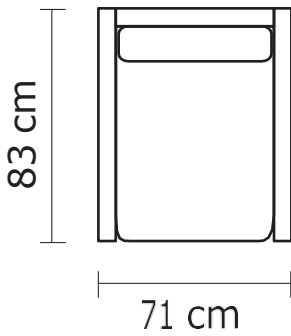

<b>BUTACA NORUEGA</b>	
VERSIÓN 100% CUERO GENUINO	
<b>DESDE:</b>	<b>PRECIO</b> \$517,40

Opciones disponibles:  
 Madera (5 colores)

• ESTOS PRECIOS NO INCLUYEN IVA

CON CUERO DE:

Cuero Marbella Mediterraneo  
Patas de madera  
Disponible en:  
100% Cuero / Cuero Vinil