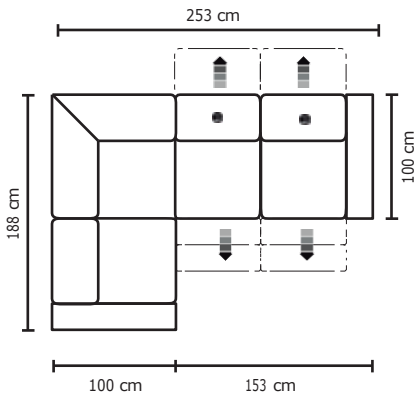

MODULAR RECLINABLE ELÉCTRICO VENECIA

DESDE:	SIMPLE	DOBLE	TRIPLE	PUESTOS ADICIONALES		
				ESQUINA O SIMPLE ADICIONAL SIN MECANISMO	CHAISE LONGUE	PUESTO CON MECANISMO ADICIONAL
	PRECIO					
	$1.095,66	$1.943,48	$2.791,31	$621,74	$739,14	$756,53

• ESTOS PRECIOS NO INCLUYEN IVA

• LOS PRECIOS DEL SIMPLE, DOBLE Y TRIPLE; INCLUYEN MECANISMO ELÉCTRICOS PARA TODOS LOS PUESTOS, SI SE DESEA MENOS MECANISMOS, SE RESTA $250 DEL PRECIO DE VENTA POR CADA MECANISMO MENOS.

- Se pueden agregar tantos puestos como el cliente necesite.
- Disponible solo con mecanismos eléctricos.
- Los dispositivos solo se pueden conectar con máximo dos parlantes simultáneamente