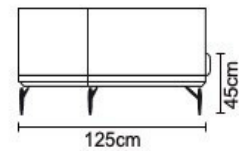

KIRK 1PUESTO
150 DERECHO/
150 IZQUIERDO

MODULO KIRK
B. IZQUIERDO/
B. DERECHO