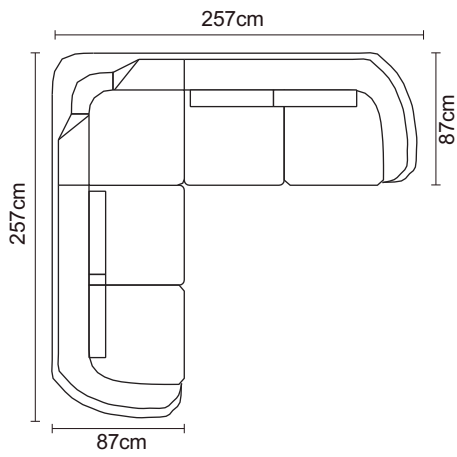

SOFÁ ELLA 2PUESTOS + ESQUINA