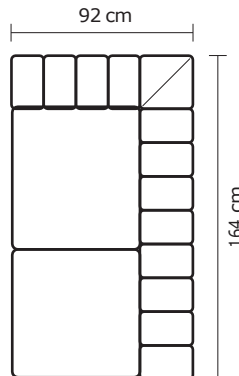

PUESTO ADICIONAL