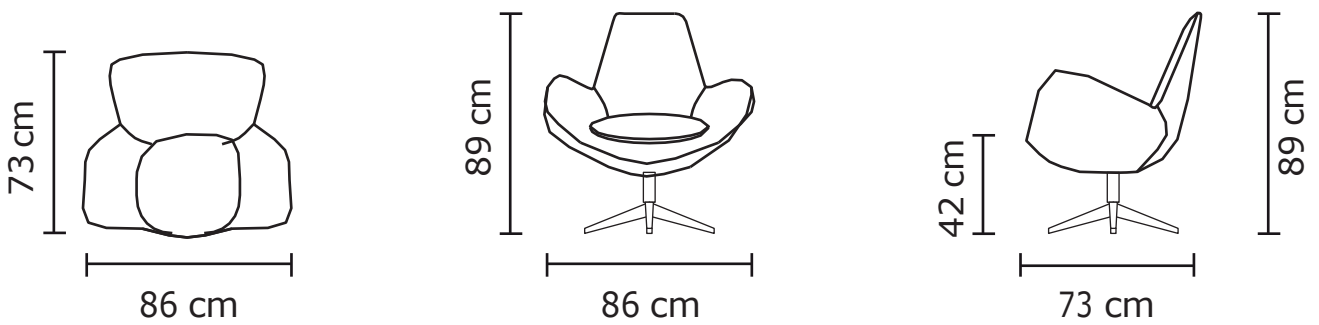

<b>BUTACA PORTOBELLO</b>	
VERSIÓN 100% CUERO GENUINO	
<b>DESDE:</b>	<b>PRECIO</b> \$539,13

• ESTOS PRECIOS NO INCLUYEN IVA

CON CUERO DE:

Cuero Viena Moca  
Patas de acero inoxidable  
Disponible en:  
100% Cuero