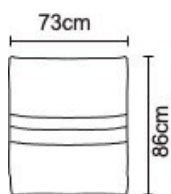

BUTACA BENET	
VERSIÓN 100% CUERO GENUINO	
DESDE:	PRECIO $656,52

ESTOS PRECIOS NO INCLUYEN IVA