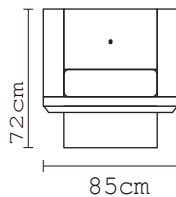

# BUTACA KIRK

Patas de acero inoxidable

Disponible en:  
100% Cuero

Integrado con un sistema  
giratorio de 360°

<b>BUTACA KIRK</b>	
VERSIÓN 100% CUERO GENUINO	
DESDE:	PRECIO \$657.39

• ESTOS PRECIOS INCLUYEN IVA