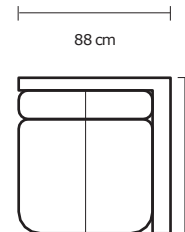

BRAZO	
MODULAR NIZA 3P	
VERSIÓN 100% CUERO GENUINO	
DESDE:	PRECIO \$121,74

ESQUINA ADICIONAL

CHAISE LONGUE ADICIONAL ESTÁNDAR

CHAISE LONGUE ADICIONAL LARGE

PUESTO ADICIONAL

• ESTOS PRECIOS NO INCLUYEN IVA

CON CUERO DE: