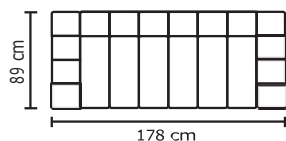

Cuero Color Natural Suave
Chocolate
Patas de madera
Disponible en:

Opciones disponibles:
Madera (5 colores)

SOFA TRIPLE

SOFA DOBLE

SOFA SIMPLE

SOFA LYON SIMPLE	
VERSIÓN 100% CUERO	
DESDE:	PRECIO
	$782,61

SOFA LYON DOBLE	
VERSIÓN 100% CUERO	
DESDE:	PRECIO
	$1.321,74

SOFA LYON	
VERSIÓN 100%	
DESDE:	PRECIO
	$1.860,87

• ESTOS PRECIOS NO INCLUYEN IVA