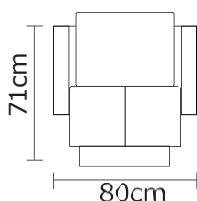

BUTACA GÁLICO	
VERSIÓN 100% CUERO GENUINO	
DESDE:	PRECIO $547,83

• ESTOS PRECIOS NO INCLUYEN IVA

CON CUERO DE: