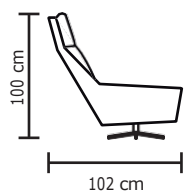

POLTRONAS

POLTRONA PORTO

POLTRONA PORTO			
POLTRONA PORTO			
VERSIÓN 100% CUERO GENUINO			
DESDE:	PRECIO $800.00	DESDE:	PRECIO $130,44

* ESTOS PRECIOS NO INCLUYEN IVA

CON CUERO DE: