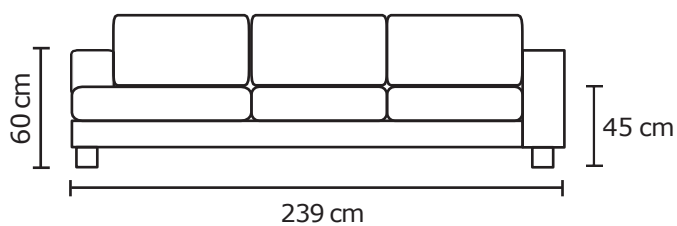

MODULAR **DANÉS 3P ESTÁNDAR**

Opciones disponibles:
Pata metálica 2
Pata metálica 3

Madera (5 colores)