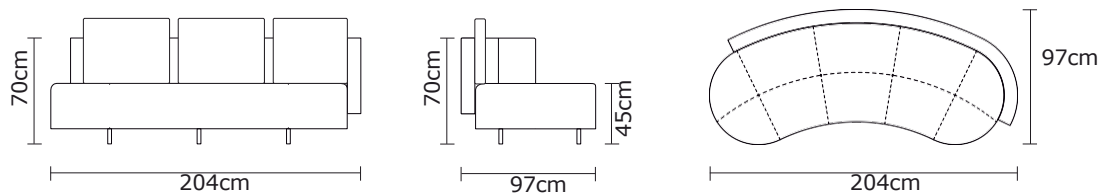

**PRECIO**

\$547,83

Opciones disponibles:

Madera (5 colores)

• ESTOS PRECIOS NO INCLUYEN IVA

CON CUERO DE:

**SOFA GALICO PENÍNSULA IZQUIERDA**

**SOFA GALICO PENÍNSULA DERECHA**