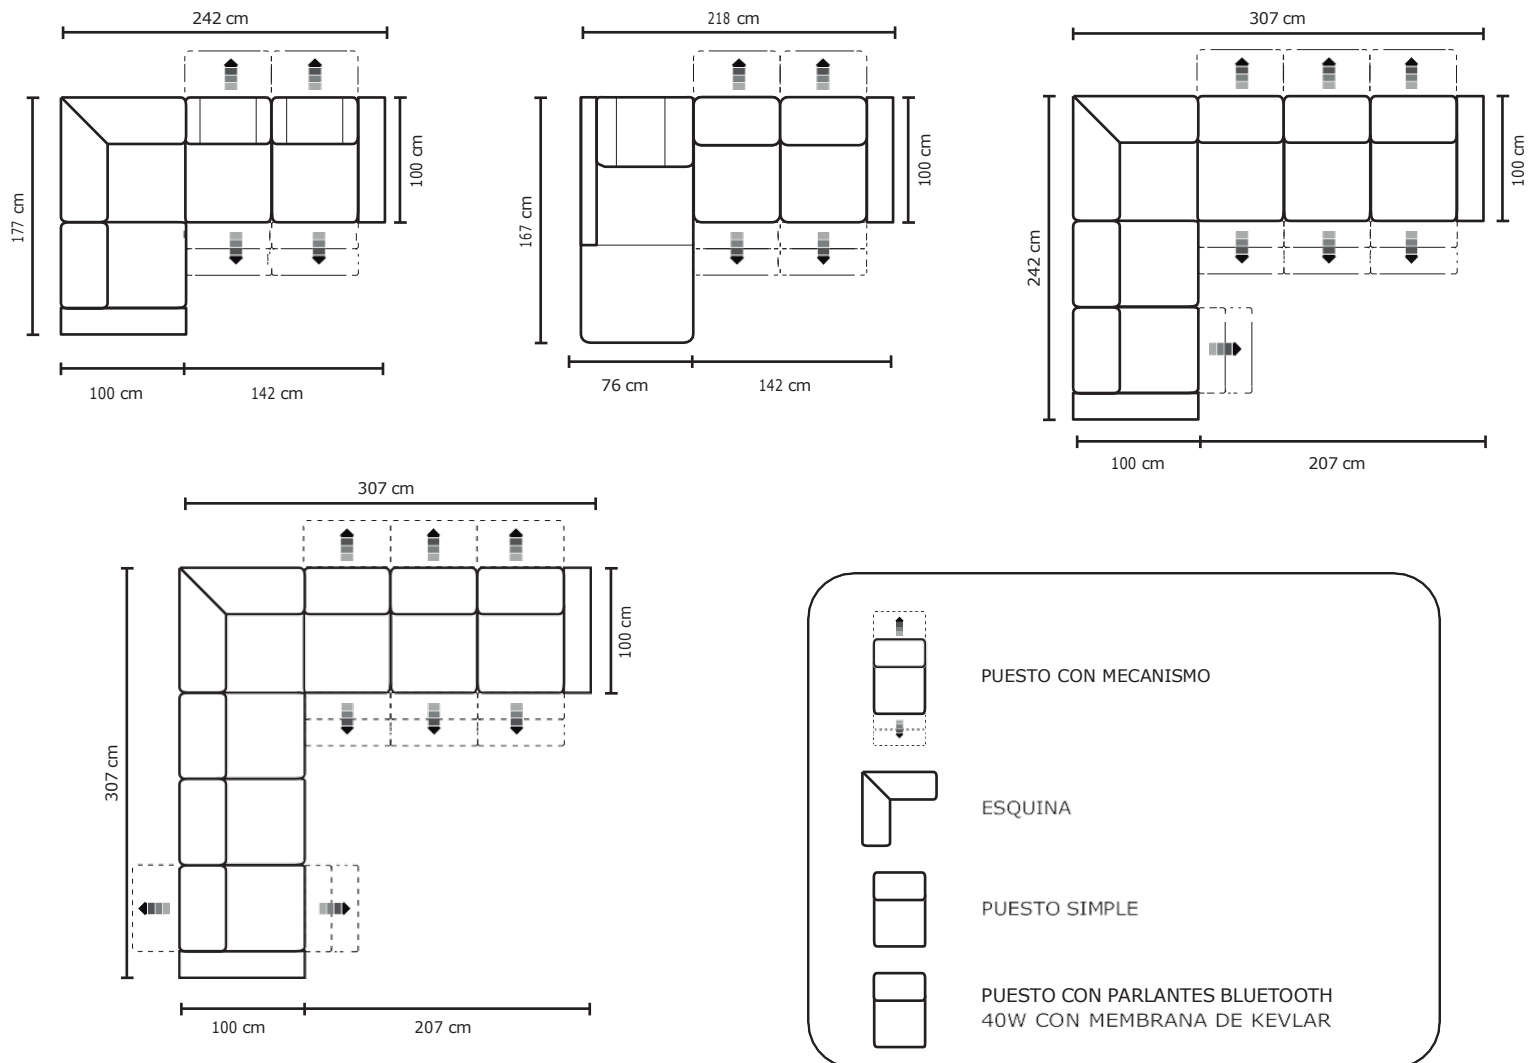

MODULAR RECLINABLE ELÉCTRICO DOHA

DESDE:	SIMPLE	DOBLE	TRIPLE	PUESTOS ADICIONALES		
				ESQUINA O SIMPLE ADICIONAL SIN MECANISMO	CHAISE LONGUE	PUESTO CON MECANISMO ADICIONAL
	PRECIO					
	$1.095,66	$1.943,48	$2.791,31	$621,74	$739,14	$756,53

• ESTOS PRECIOS NO INCLUYEN IVA

• LOS PRECIOS DEL SIMPLE, DOBLE Y TRIPLE; INCLUYEN MECANISMO ELÉCTRICOS PARA TODOS LOS PUESTOS, SI SE DESEA MENOS MECANISMOS, SE RESTA $250 DEL PRECIO DE VENTA POR CADA MECANISMO MENOS.

- se pueden agregar tantos puestos como el cliente necesite.
- disponible solo con mecanismos eléctricos.
- los dispositivos solo se pueden conectar con máximo dos parlantes simultáneamente