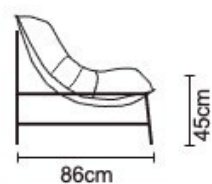

BUTACA BENET	
VERSIÓN 100% CUERO GENUINO	
DESDE:	PRECIO $656,52

ESTOS PRECIOS NO INCLUYEN IVA