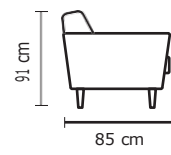

MODULAR **VAUDEVILLE ESTANDAR**

SOFA TRIPLE