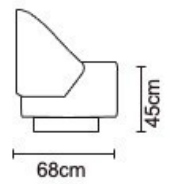

BUTACA KUMO