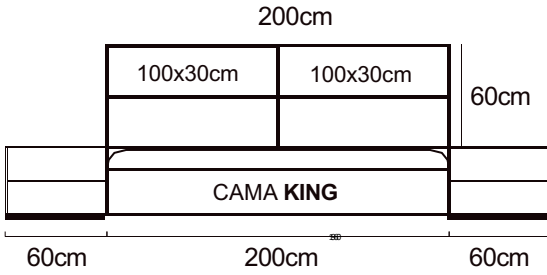

CAMA KING

¥Necesitas 1 caja de 100x30cm

- CueriNa desde **$580.16**
- Cuero geNuiNo desde **$840.00**