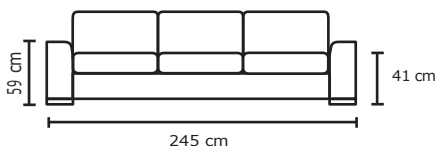

SOFA **TRIPLE**