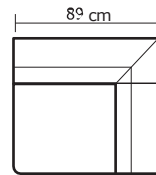

BRAZO	
MODULAR TRENTO 3P	
VERSIÓN 100% CUERO	
<b>DESDE:</b>	<b>PRECIO \$121,74</b>

ESQUINA ADICIONAL

ESQUINA PENTAGONAL

CHAISELONGUE ADICIONAL

PUESTO ADICIONAL

SIMPLE CON BRAZO

BRAZO

• ESTOS PRECIOS NO INCLUYEN IVA