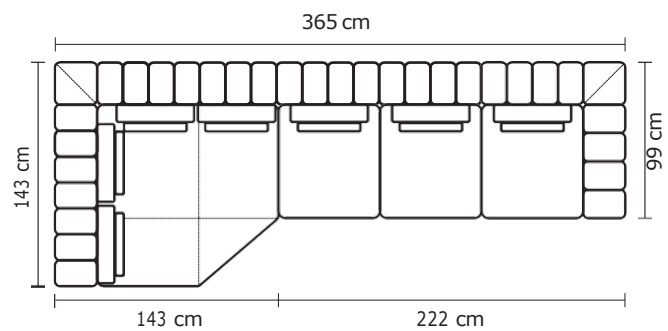

MODULAR BERLÍN + PUESTO ADICIONAL