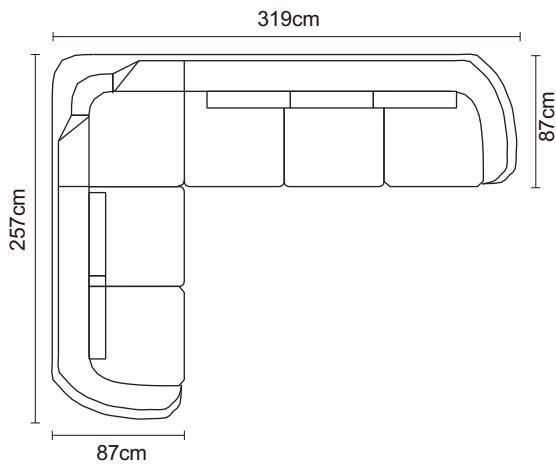

POSIBLES COMBINACIONES