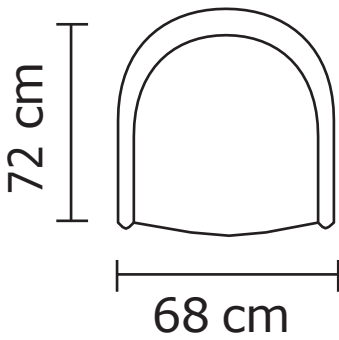

BUTACA NORUEGA	
VERSIÓN 100% CUERO GENUINO	
DESDE:	PRECIO $517,40

Opciones disponibles:
Madera (5 colores)

• ESTOS PRECIOS NO INCLUYEN IVA

CON CUERO DE: