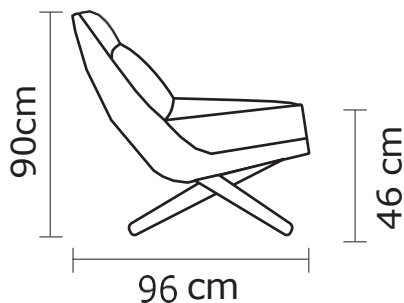

BUTACA VIGO	
VERSIÓN 100% CUERO GENUINO	
DESDE:	PRECIO $600,00

Opciones disponibles:
Madera (5 colores)

• ESTOS PRECIOS NO INCLUYEN IVA

CON CUERO DE: