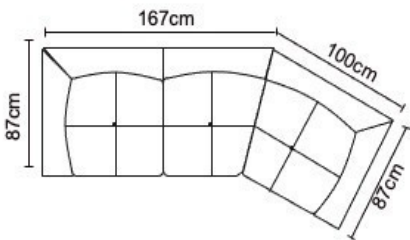

MODULO KIRK 150