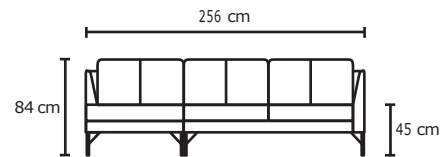

MODULAR NIZA ESTÁNDAR

MODULAR NIZA ESTÁNDAR