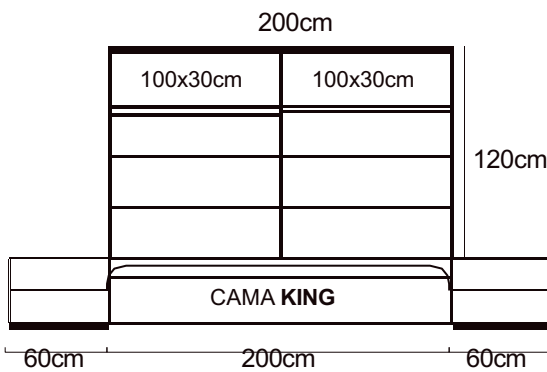

# CAMA KING

¥Necesitas 1 caja de 100x30cm

- CueriNa desde **\$580.16**
- Cuero geNuiNo desde **\$840.00**

¥Necesitas 1 caja de 100x30cm

¥Necesitas 1 caja de 80x30cm

- CueriNa desde **\$712.32**
- Cuero geNuiNo desde **\$1008.00**