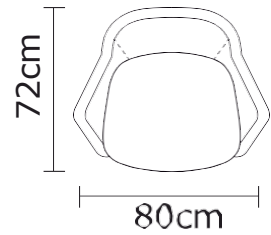

BUTACA **KIRUNA**

Cuero Marbella Blanco
Patas de madera
Disponible en:
100% Cuero

SOFÁ KIRUNA

VERSIÓN 100% CUERO GENUINO

DESDE:

PRECIO

$1.591,31

BUTACA KIRUNA

VERSIÓN 100% CUERO GENUINO

DESDE:

PRECIO

$547,83

Opciones disponibles:

Madera (5 colores)

• ESTOS PRECIOS NO INCLUYEN IVA

CON CUERO DE: