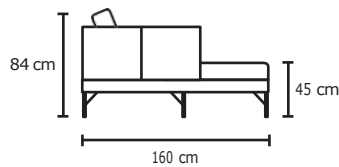

MODULAR NIZA ESTÁNDAR

MODULAR NIZA ESTÁNDAR