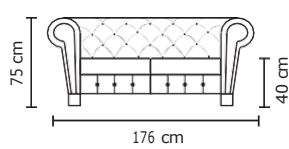

SOFÁ CHESTER

Cuero Marbella Palo de Rosa
Patas de Madera
Disponible en:

SOFA TRIPLE

SOFA DOBLE

SOFA SIMPLE

SOFA CHESTER

VERSIÓN 100% CUERO

DESDE:

PRECIO
$1.373,92

SOFA CHESTER DOBLE

VERSIÓN 100% CUERO

DESDE:

PRECIO
$1.913,05

SOFA CHESTER

VERSIÓN 100% CUERO

DESDE:

PRECIO
$2.452,18

Opciones disponibles:
Madera (5 colores)

• ESTOS PRECIOS NO INCLUYEN IVA

CON CUERO DE: