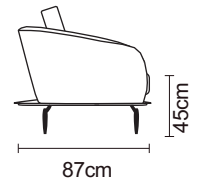

SOFÁ ELLA 2PUESTOS + ESQUINA