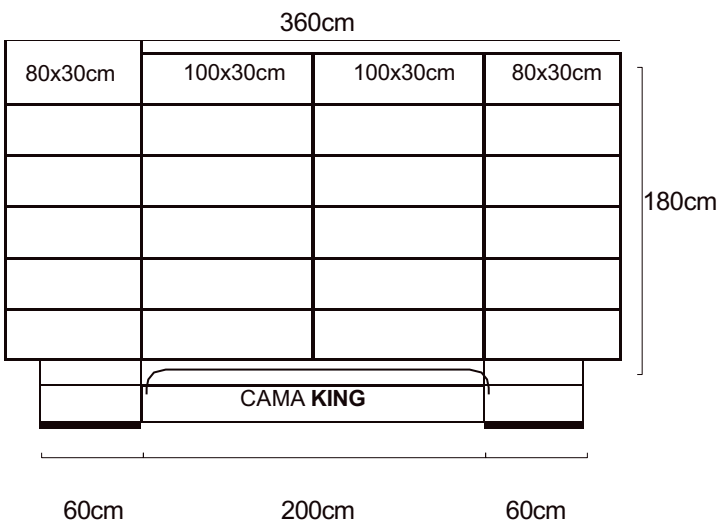

¥Necesitas 3 cajas de 100x30cm

- CueriNa desde **$1263.36**
- Cuero geNuiNo desde **$1792.00**