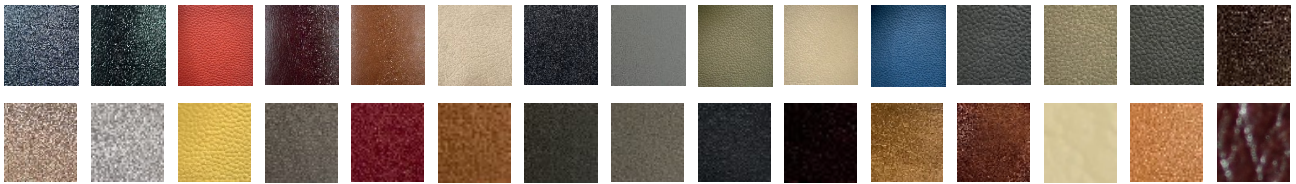

## CUERO vACUNO

De alta durabilidad y confort

PUEDES ESCOGER EL COLOR Y TIPO DE CUERO QUE MAS TE GUSTE  
ENTRE MÁS DE 30 OPCIONES DE CUERO

PERSONALIZA LAS PATAS DE MADERA DE TU MUEBLE CON NUESTROS 5 COLORES DISPONIBLES