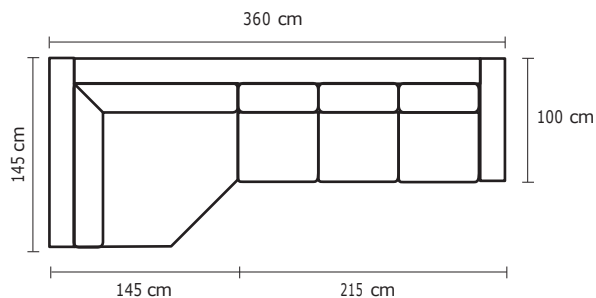

MODULAR DANÉS 3P + ESQUINA PENTAGONAL