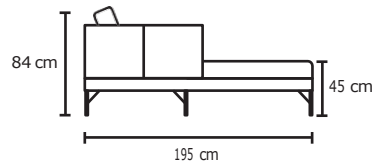

MODULAR NIZA LARGE