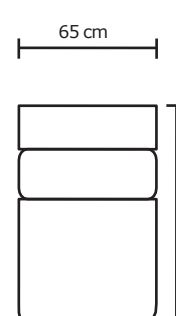

BRAZO	
MODULAR DANÉS 3P	
VERSIÓN 100% CUERO GENUINO	
DESDE:	PRECIO \$121,74

ESQUINA ADICIONAL

ESQUINA PENTAGONAL

CHAISE LONGUE ADICIONAL

PUESTO ADICIONAL

BRAZO

• ESTOS PRECIOS NO INCLUYEN IVA