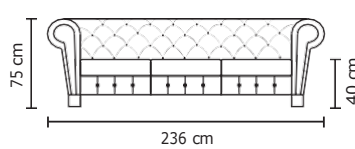

SOFA TRIPLE