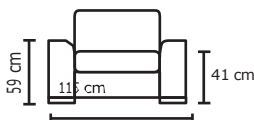

Cuero Color Natural Suave Laurel  
 Patas de madera  
 Disponible en:  
 100% Cuero  
 70% cuero y 30% Vinil

SOFA **TRIPLE**

SOFA **DOBLE**

SOFA **SIMPLE**

**SOFÁ SIMPLE**

VERSIÓN 100% CUERO

**DESDE:**

**PRECIO**  
\$782,61