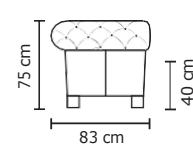

SOFA SIMPLE