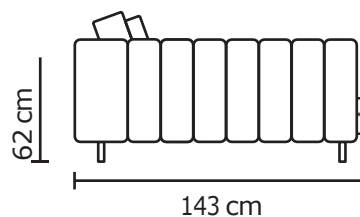

Opciones disponibles:

Pata metálica 2

Pata metálica 3

Madera (5 colores)