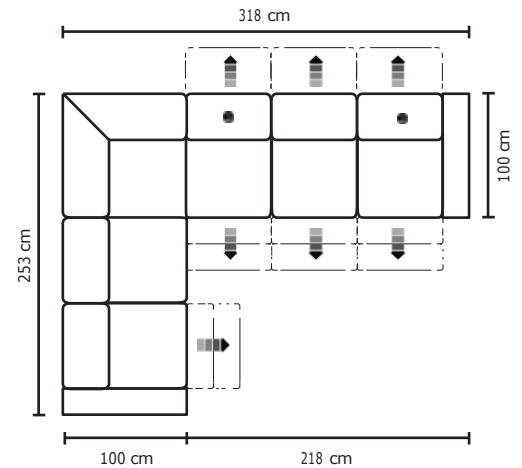

MODULAR RECLINABLE ELÉCTRICO VENECIA

DESDE:	SIMPLE	DOBLE	TRIPLE	PUESTOS ADICIONALES		
				ESQUINA O SIMPLE ADICIONAL SIN MECANISMO	CHAISE LONGUE	PUESTO CON MECANISMO ADICIONAL
	PRECIO					
	$1.095,66	$1.943,48	$2.791,31	$621,74	$739,14	$756,53

• ESTOS PRECIOS NO INCLUYEN IVA

• LOS PRECIOS DEL SIMPLE, DOBLE Y TRIPLE; INCLUYEN MECANISMO ELÉCTRICOS PARA TODOS LOS PUESTOS, SI SE DESEA MENOS MECANISMOS, SE RESTA $250 DEL PRECIO DE VENTA POR CADA MECANISMO MENOS.

- Se pueden agregar tantos puestos como el cliente necesite.
- Disponible solo con mecanismos eléctricos.
- Los dispositivos solo se pueden conectar con máximo dos parlantes simultáneamente