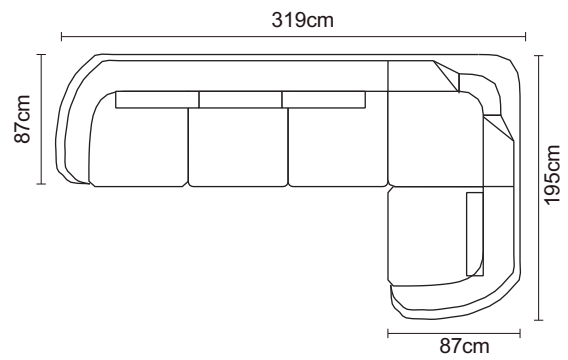

POSIBLES COMBINACIONES