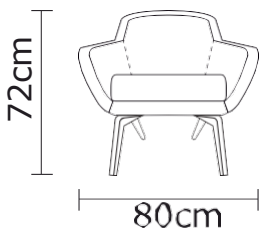

• ESTOS PRECIOS NO INCLUYEN IVA

Cuero Color Natural Suave  
Blanco  
Patas de madera  
Disponible en:  
100% Cuero

BUTACA **KIRUNA**

Cuero Marbella Blanco  
 Patas de madera  
 Disponible en:  
 100% Cuero