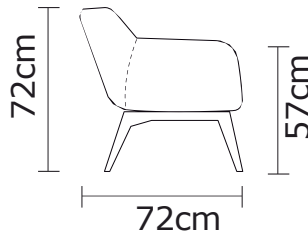

• ESTOS PRECIOS NO INCLUYEN IVA

Cuero Color Natural Suave  
Blanco  
Patas de madera  
Disponible en:  
100% Cuero

BUTACA **KIRUNA**

Cuero Marbella Blanco  
 Patas de madera  
 Disponible en:  
 100% Cuero