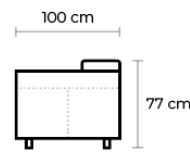

RECLINABLE **VENECIA**

SIMPLE