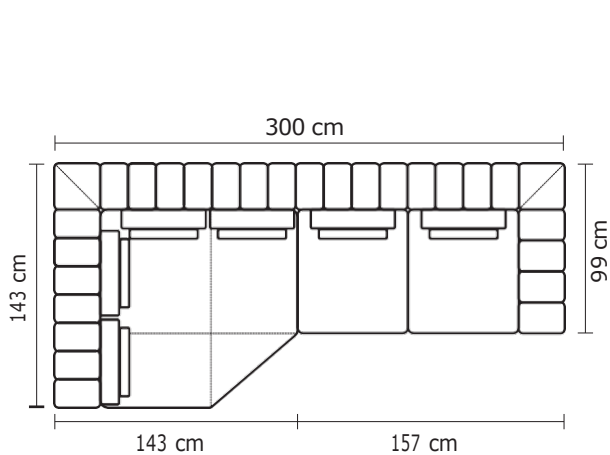

Opciones disponibles:

Pata metálica 2

Pata metálica 3

Madera (5 colores)