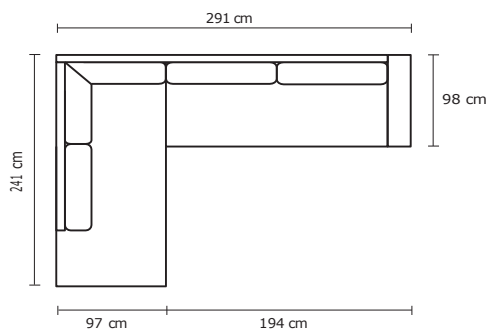

SOFÁ NORCIA