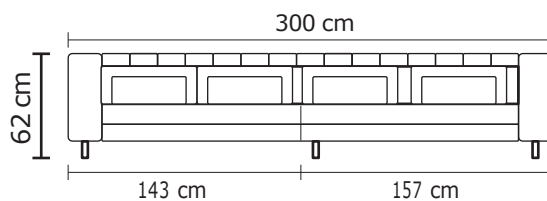

Opciones disponibles:

Pata metálica 2

Pata metálica 3

Madera (5 colores)