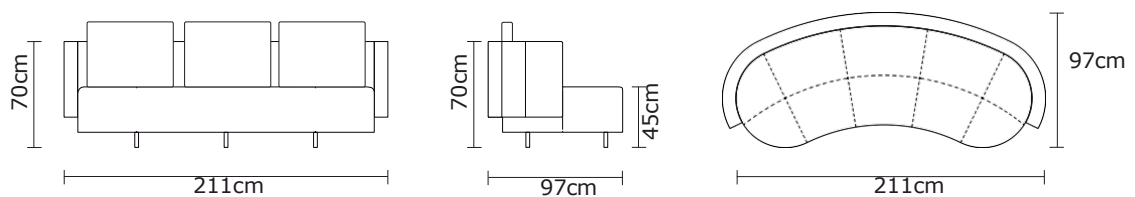

SOFA GALICO STANDAR