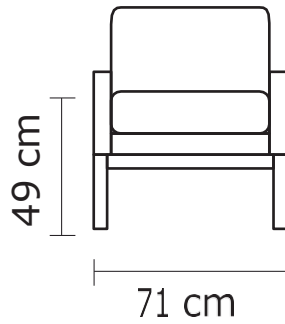

<b>BUTACA NORUEGA</b>	
VERSIÓN 100% CUERO GENUINO	
<b>DESDE:</b>	<b>PRECIO</b> \$517,40

Opciones disponibles:  
 Madera (5 colores)

• ESTOS PRECIOS NO INCLUYEN IVA

CON CUERO DE:

Cuero Marbella Mediterraneo  
Patas de madera  
Disponible en:  
100% Cuero / Cuero Vinil