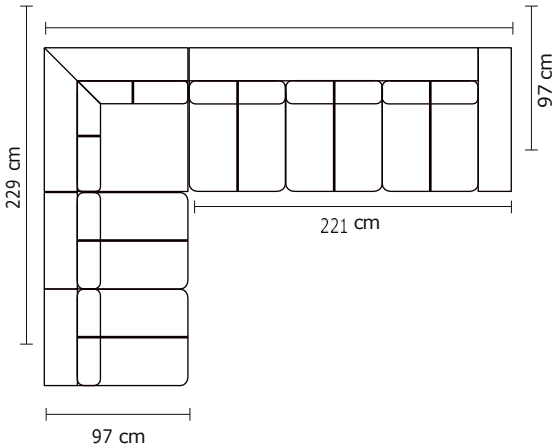

### MODULAR TRENTO

**SIMPLE**

**DOBLE**

**TRIPLE**

**MODULAR TRENTO + 2 BRAZOS  
+ ESQ + SOFÁ DOS PUESTOS**

318 cm

**MODULAR TRENTO 3P + 5P ADICIONALES  
+ 1 ESQ ADICIONAL**

392 cm