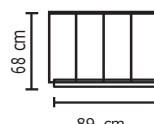

Opciones disponibles:  
 Madera (5 colores)

**SOFA TRIPLE**

**SOFA DOBLE**

**SOFA SIMPLE**

SOFA LYON SIMPLE	
VERSIÓN 100% CUERO	
<b>DESDE:</b>	<b>PRECIO</b>
	\$782,61

SOFA LYON DOBLE	
VERSIÓN 100% CUERO	
<b>DESDE:</b>	<b>PRECIO</b>
	\$1.321,74