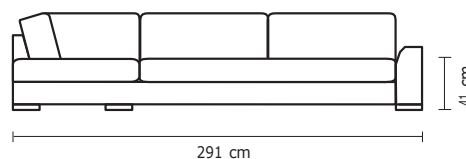

SOFÁ NORCIA