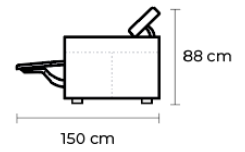

RECLINABLE **VENECIA**

SIMPLE