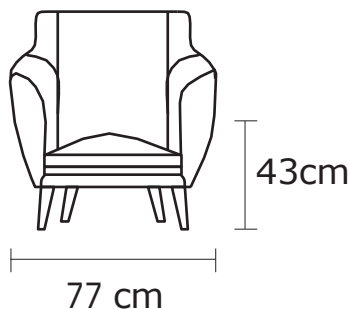

BUTACA PORTOBELLO	
VERSIÓN 100% CUERO GENUINO	
DESDE:	PRECIO $539,13

• ESTOS PRECIOS NO INCLUYEN IVA

CON CUERO DE: