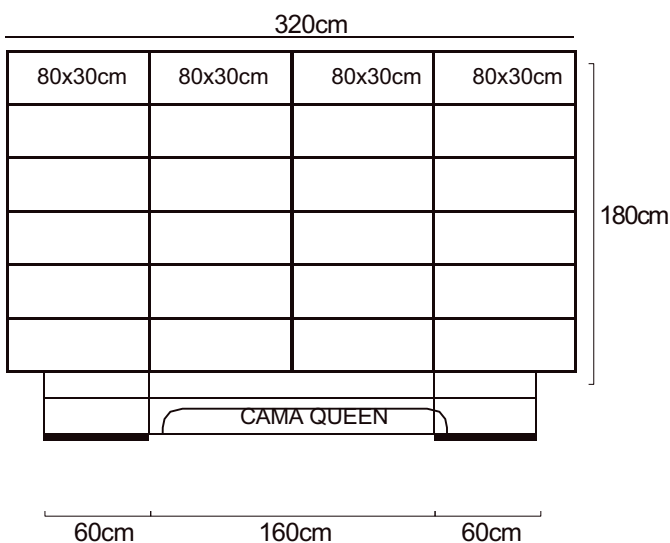

¥Necesitas 6cajas de 80x30cm

- CueriNa desde **$1229.76**
- Cuero geNuiNo desde **$1556.80**