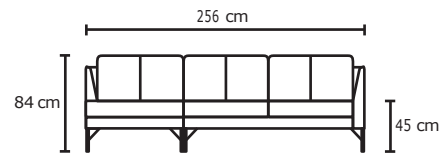

MODULAR NIZA LARGE