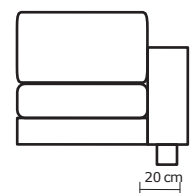

BRAZO	
MODULAR DANÉS 3P	
VERSIÓN 100% CUERO GENUINO	
DESDE:	PRECIO \$121,74

ESQUINA ADICIONAL

ESQUINA PENTAGONAL

CHAISE LONGUE ADICIONAL

PUESTO ADICIONAL

BRAZO

• ESTOS PRECIOS NO INCLUYEN IVA