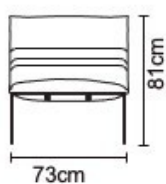

BUTACA BENET	
VERSIÓN 100% CUERO GENUINO	
DESDE:	PRECIO $656,52

ESTOS PRECIOS NO INCLUYEN IVA