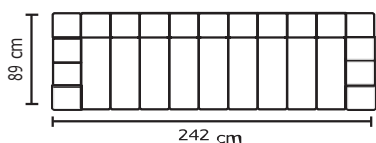

SOFA TRIPLE