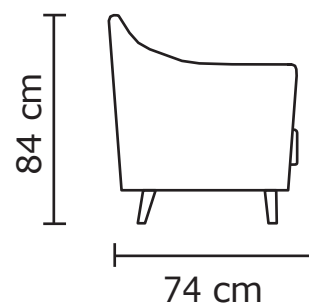

BUTACA PORTOBELLO	
VERSIÓN 100% CUERO GENUINO	
DESDE:	PRECIO $539,13

• ESTOS PRECIOS NO INCLUYEN IVA

CON CUERO DE: