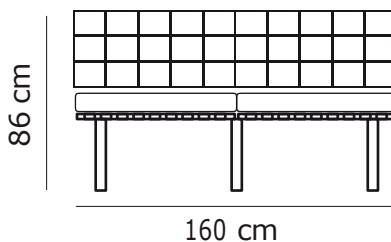

# BUTACA KIRK

Patas de acero inoxidable

Disponible en:  
100% Cuero

Integrado con un sistema  
giratorio de 360°

<b>BUTACA KIRK</b>	
VERSIÓN 100% CUERO GENUINO	
DESDE:	PRECIO \$657.39

• ESTOS PRECIOS INCLUYEN IVA