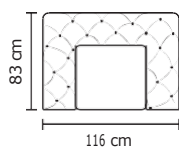

SOFA SIMPLE