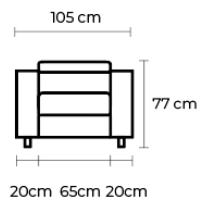

RECLINABLE **VENECIA**

SIMPLE