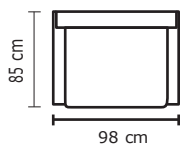

SOFA SIMPLE

SOFÁ SIMPLE

VERSIÓN 100% CUERO

DESDE:

PRECIO
$782,61

SOFÁ DOBLE

VERSIÓN 100% CUERO

DESDE:

PRECIO
$1.321,74

SOFÁ TRIPLE

VERSIÓN 100%

DESDE:

PRECIO
$1.860,87

• ESTOS PRECIOS NO INCLUYEN IVA