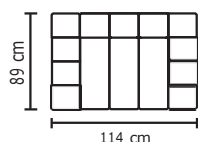

Opciones disponibles:  
 Madera (5 colores)

**SOFA TRIPLE**

**SOFA DOBLE**

**SOFA SIMPLE**

SOFA LYON SIMPLE	
VERSIÓN 100% CUERO	
<b>DESDE:</b>	<b>PRECIO</b>
	\$782,61

SOFA LYON DOBLE	
VERSIÓN 100% CUERO	
<b>DESDE:</b>	<b>PRECIO</b>
	\$1.321,74