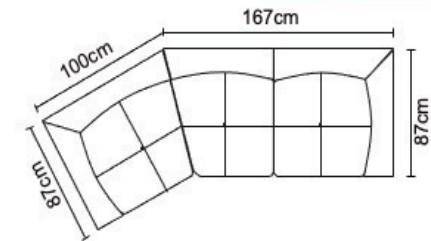

MODULO KIRK
B. DERECHO 150/
B. IZQUIERDO 150