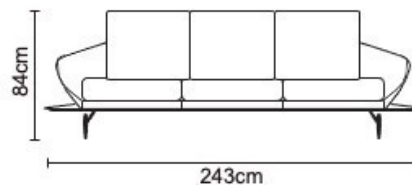

SOFÁ ELLA SIMPLE	
VERSIÓN 100% CUERO GENUINO	
COLECCIÓN DE CUERO	PRECIO
DESDE	$669.57

SOFÁ ELLA DOBLE	
VERSIÓN 100% CUERO GENUINO	
COLECCIÓN DE CUERO	PRECIO
DESDE	$1471.30

SOFÁ ELLA TRIPLE	
VERSIÓN 100% CUERO GENUINO	
COLECCIÓN DE CUERO	PRECIO
DESDE	$2010.43