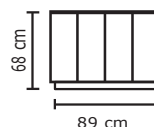

Opciones disponibles:  
 Madera (5 colores)

**SOFA TRIPLE**

**SOFA DOBLE**

**SOFA SIMPLE**

SOFA LYON SIMPLE	
VERSIÓN 100% CUERO	
<b>DESDE:</b>	<b>PRECIO</b>
	\$782,61

SOFA LYON DOBLE	
VERSIÓN 100% CUERO	
<b>DESDE:</b>	<b>PRECIO</b>
	\$1.321,74