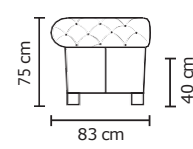

SOFÁ CHESTER

Cuero Marbella Palo de Rosa
Patas de Madera
Disponible en:

SOFA TRIPLE

SOFA DOBLE

SOFA SIMPLE

SOFA CHESTER

VERSIÓN 100% CUERO

DESDE:

PRECIO
$1.373,92

SOFA CHESTER DOBLE

VERSIÓN 100% CUERO

DESDE:

PRECIO
$1.913,05

SOFA CHESTER

VERSIÓN 100% CUERO

DESDE:

PRECIO
$2.452,18

Opciones disponibles:
Madera (5 colores)

• ESTOS PRECIOS NO INCLUYEN IVA

CON CUERO DE: