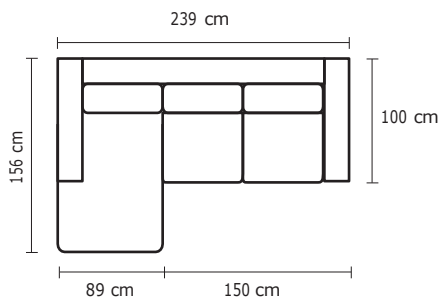

MODULAR DANÉS 3P

VERSIÓN 100% CUERO GENUINO

DESDE:

PRECIO
$1.913,05

• ESTOS PRECIOS NO INCLUYEN IVA

SE PUEDEN ADICIONAR TANTOS PUESTOS, ESQUINAS O CHAISE LONGUES COMO SEAN NECESARIOS

POSIBLES COMBINACIONES

MODULAR DANÉS 3P