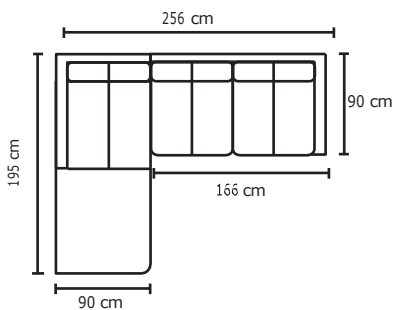

MODULAR NIZA LARGE

Opciones disponibles:
Pata metálica 1

CON CUERO DE: