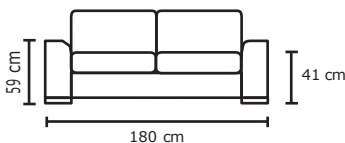

Cuero Color Natural Suave Laurel
Patas de madera
Disponible en:
100% Cuero
70% cuero y 30% Vinil

SOFA **TRIPLE**

SOFA **DOBLE**

SOFA **SIMPLE**

SOFÁ SIMPLE

VERSIÓN 100% CUERO

DESDE:

PRECIO
$782,61

SOFÁ DOBLE

VERSIÓN 100% CUERO

DESDE:

PRECIO
$1.321,74

SOFÁ TRIPLE

VERSIÓN 100%

DESDE:

PRECIO
$1.860,87

• ESTOS PRECIOS NO INCLUYEN IVA