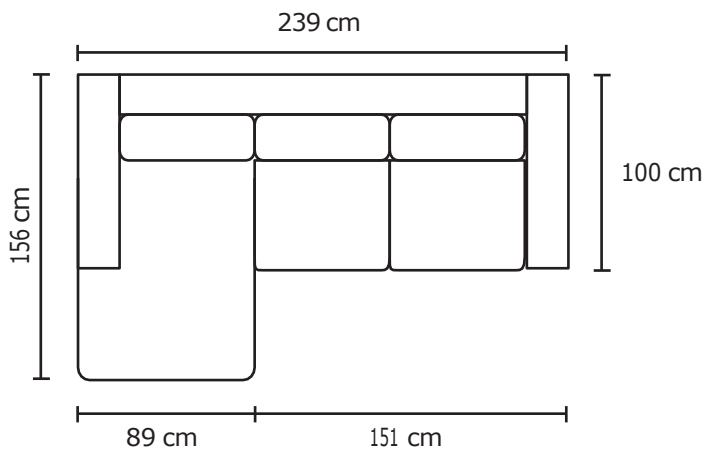

MODULAR **DANÉS 3P ESTÁNDAR**

Opciones disponibles:
Pata metálica 2
Pata metálica 3

Madera (5 colores)