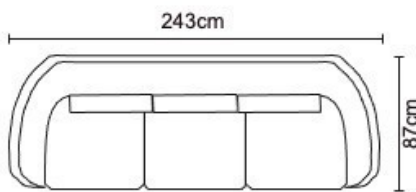

SOFÁ ELLA SIMPLE	
VERSIÓN 100% CUERO GENUINO	
COLECCIÓN DE CUERO	PRECIO
DESDE	$669.57

SOFÁ ELLA DOBLE	
VERSIÓN 100% CUERO GENUINO	
COLECCIÓN DE CUERO	PRECIO
DESDE	$1471.30

SOFÁ ELLA TRIPLE	
VERSIÓN 100% CUERO GENUINO	
COLECCIÓN DE CUERO	PRECIO
DESDE	$2010.43