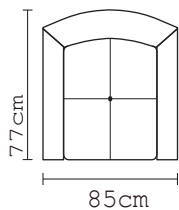

# BUTACA KIRK

Patas de acero inoxidable

Disponible en:  
100% Cuero

Integrado con un sistema  
giratorio de 360°

<b>BUTACA KIRK</b>	
VERSIÓN 100% CUERO GENUINO	
DESDE:	PRECIO \$657.39

• ESTOS PRECIOS INCLUYEN IVA