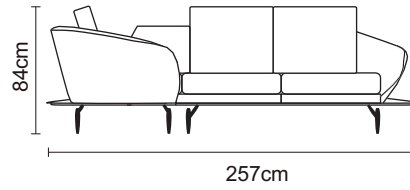

SOFÁ ELLA 2PUESTOS + ESQUINA