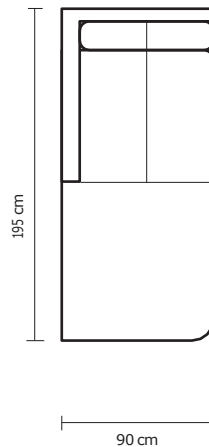

BRAZO	
MODULAR NIZA 3P	
VERSIÓN 100% CUERO GENUINO	
DESDE:	PRECIO \$121,74

ESQUINA ADICIONAL

CHAISE LONGUE ADICIONAL ESTÁNDAR

CHAISE LONGUE ADICIONAL LARGE

PUESTO ADICIONAL

• ESTOS PRECIOS NO INCLUYEN IVA

CON CUERO DE: