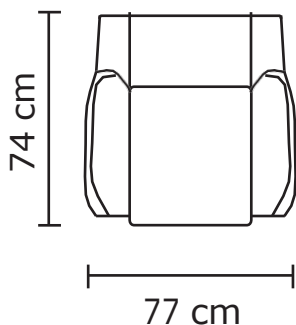

BUTACA PORTOBELLO	
VERSIÓN 100% CUERO GENUINO	
DESDE:	PRECIO $539,13

• ESTOS PRECIOS NO INCLUYEN IVA

CON CUERO DE: