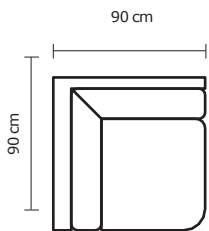

ESQUINA, ESQUINA PENTAGONAL O CHAISE LONGUE					
ESQUINA		ESQUINA PENTAGONAL		CHAISE LONGUE	
	VERSIÓN 100% CUERO GENUINO		VERSIÓN 100% CUERO GENUINO		VERSIÓN 100% CUERO GENUINO
DESDE:	PRECIO $713.05	DESDE:	PRECIO $1.078,27	DESDE:	PRECIO $713.05

PUESTO ADICIONAL					
UN PUESTO		DOS PUESTOS		TRES PUESTOS	
	VERSIÓN 100% CUERO GENUINO		VERSIÓN 100% CUERO GENUINO		VERSIÓN 100% CUERO GENUINO
DESDE:	PRECIO $539,14	DESDE:	PRECIO $1.078,27	DESDE:	PRECIO $1.617,39

BRAZO	
MODULAR NIZA 3P	
VERSIÓN 100% CUERO GENUINO	
DESDE:	PRECIO $121,74

ESQUINA ADICIONAL