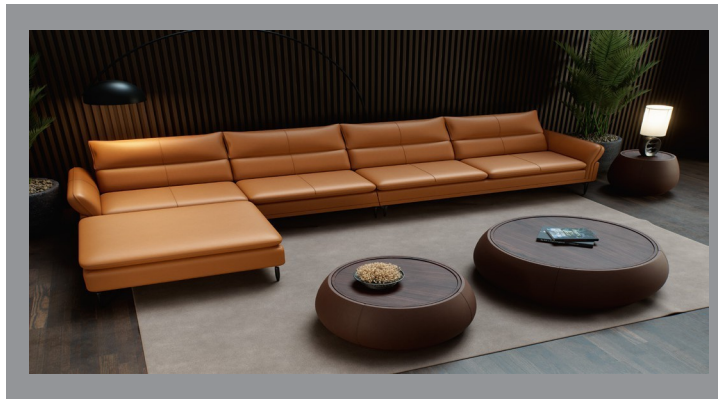

SALAS **MODULARES**

SOFÁ **MADDOX**

Cuero Logan Canela
Patas de acero
Disponible en:
100% Cuero