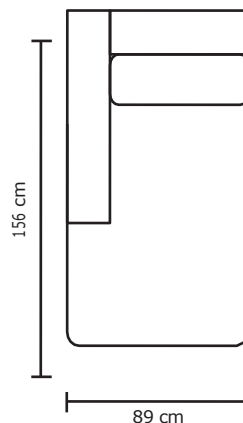

BRAZO	
MODULAR DANÉS 3P	
VERSIÓN 100% CUERO GENUINO	
DESDE:	PRECIO \$121,74

ESQUINA ADICIONAL

ESQUINA PENTAGONAL

CHAISE LONGUE ADICIONAL

PUESTO ADICIONAL

BRAZO

• ESTOS PRECIOS NO INCLUYEN IVA