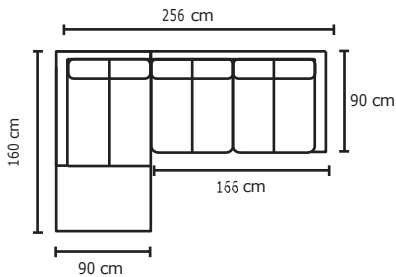

MODULAR NIZA ESTÁNDAR

MODULAR NIZA ESTÁNDAR