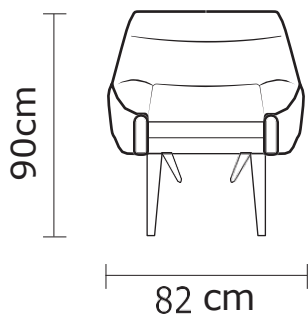

BUTACA VIGO	
VERSIÓN 100% CUERO GENUINO	
DESDE:	PRECIO $600,00

Opciones disponibles:
Madera (5 colores)

• ESTOS PRECIOS NO INCLUYEN IVA

CON CUERO DE: