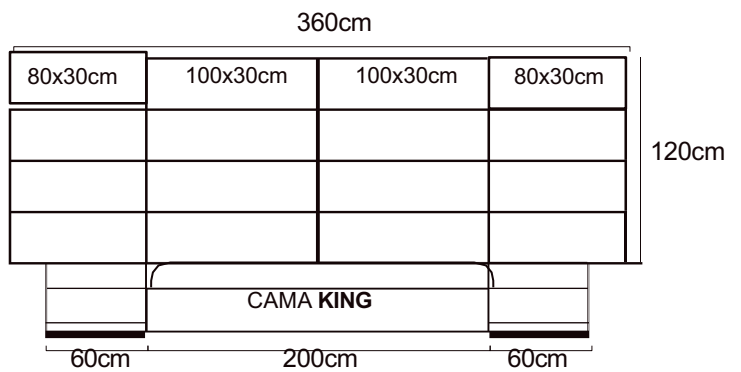

¥Necesitas 2 cajas de 100x30cm

¥Necesitas 2 cajas de 80x30cm

- CueriNa desde **$987.84**
- Cuero geNuiNo desde **$1400.00**