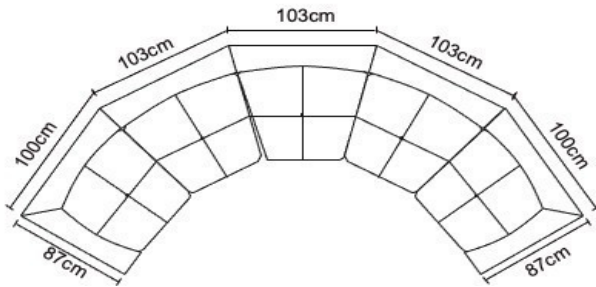

MODULO KIRK 150