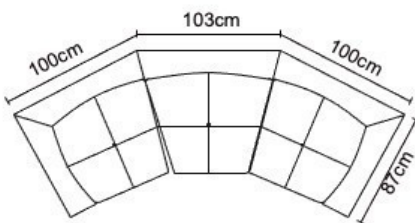

MODULO KIRK  
B. DERECHO 150

KIRK 1PUESTO  
150X2

MODULO KIRK  
B. IZQUIERDO 150

SOFÁ SIMPLE	
VERSIÓN 100% CUERO	
<b>DESDE:</b>	<b>PRECIO</b> \$782,61

SOFÁ DOBLE	
VERSIÓN 100% CUERO	
<b>DESDE:</b>	<b>PRECIO</b> \$1.427,22