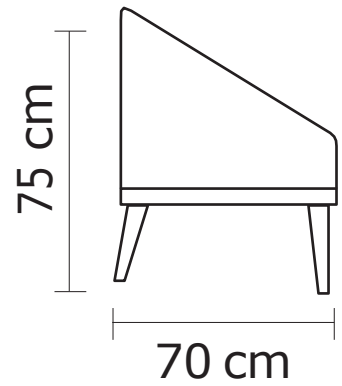

<b>BUTACA VIGO</b>	
VERSIÓN 100% CUERO GENUINO	
<b>DESDE:</b>	<b>PRECIO</b> \$600,00

Opciones disponibles:  
Madera (5 colores)

• ESTOS PRECIOS NO INCLUYEN IVA

CON CUERO DE:

Cuero Marbella Blanco Mediterraneo  
 Patas de madera  
 Disponible en:  
 100% Cuero / Cuero Vinil