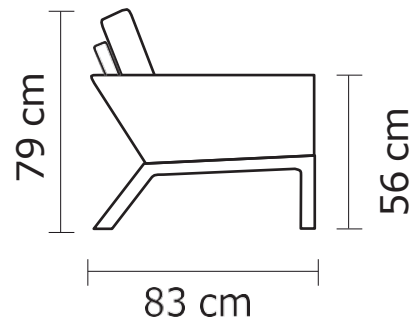

<b>BUTACA NORUEGA</b>	
VERSIÓN 100% CUERO GENUINO	
<b>DESDE:</b>	<b>PRECIO</b> \$517,40

Opciones disponibles:  
 Madera (5 colores)

• ESTOS PRECIOS NO INCLUYEN IVA

CON CUERO DE:

Cuero Marbella Mediterraneo  
Patas de madera  
Disponible en:  
100% Cuero / Cuero Vinil