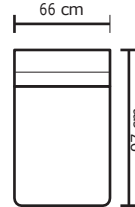

BRAZO	
MODULAR TRENTO 3P	
VERSIÓN 100% CUERO	
<b>DESDE:</b>	<b>PRECIO \$121,74</b>

ESQUINA ADICIONAL

ESQUINA PENTAGONAL

CHAISELONGUE ADICIONAL

PUESTO ADICIONAL

SIMPLE CON BRAZO

BRAZO

• ESTOS PRECIOS NO INCLUYEN IVA