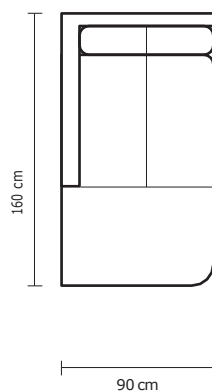

CHAISE LONGUE ADICIONAL ESTÁNDAR