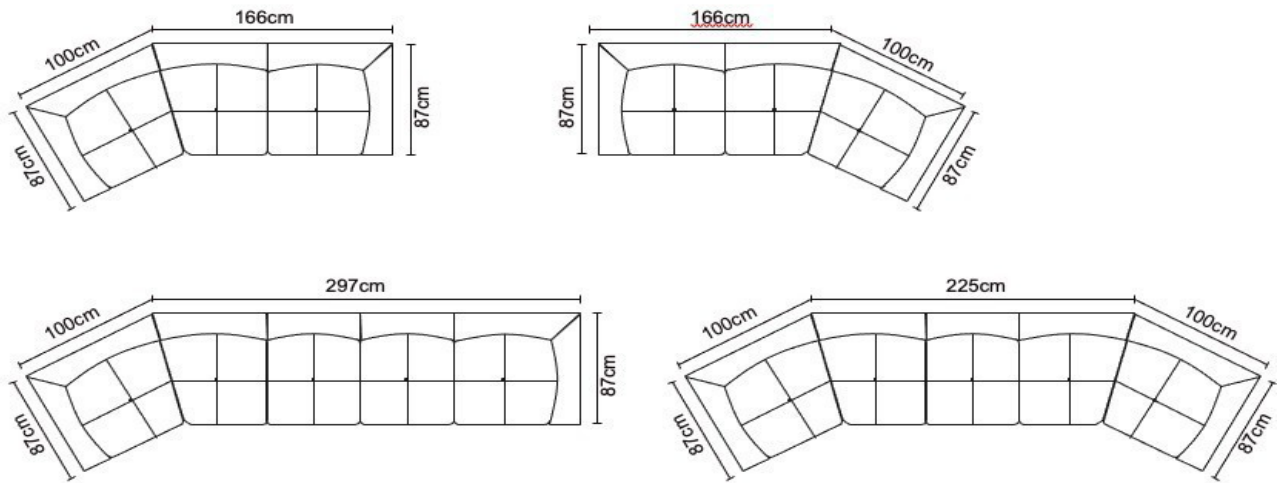

POSIBLES COMBINACIONES

MODULO KIRK 150 POSIBLES COMBINACIONES