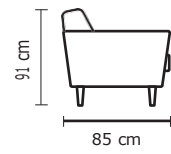

Cuero Natural Suave Laurel
Patas de madera
Disponible en:
100% Cuero
70% cuero y 30% Vinil

MODULAR **VAUDEVILLE ESTANDAR**

SOFA TRIPLE

SOFA DOBLE

SOFA SIMPLE

SOFÁ SIMPLE

VERSIÓN 100% CUERO

DESDE:

PRECIO
$782,61

SOFÁ DOBLE

VERSIÓN 100% CUERO

DESDE:

PRECIO
$1.321,74

SOFÁ TRIPLE

VERSIÓN 100%

DESDE:

PRECIO
$1.860,87

• ESTOS PRECIOS NO INCLUYEN IVA